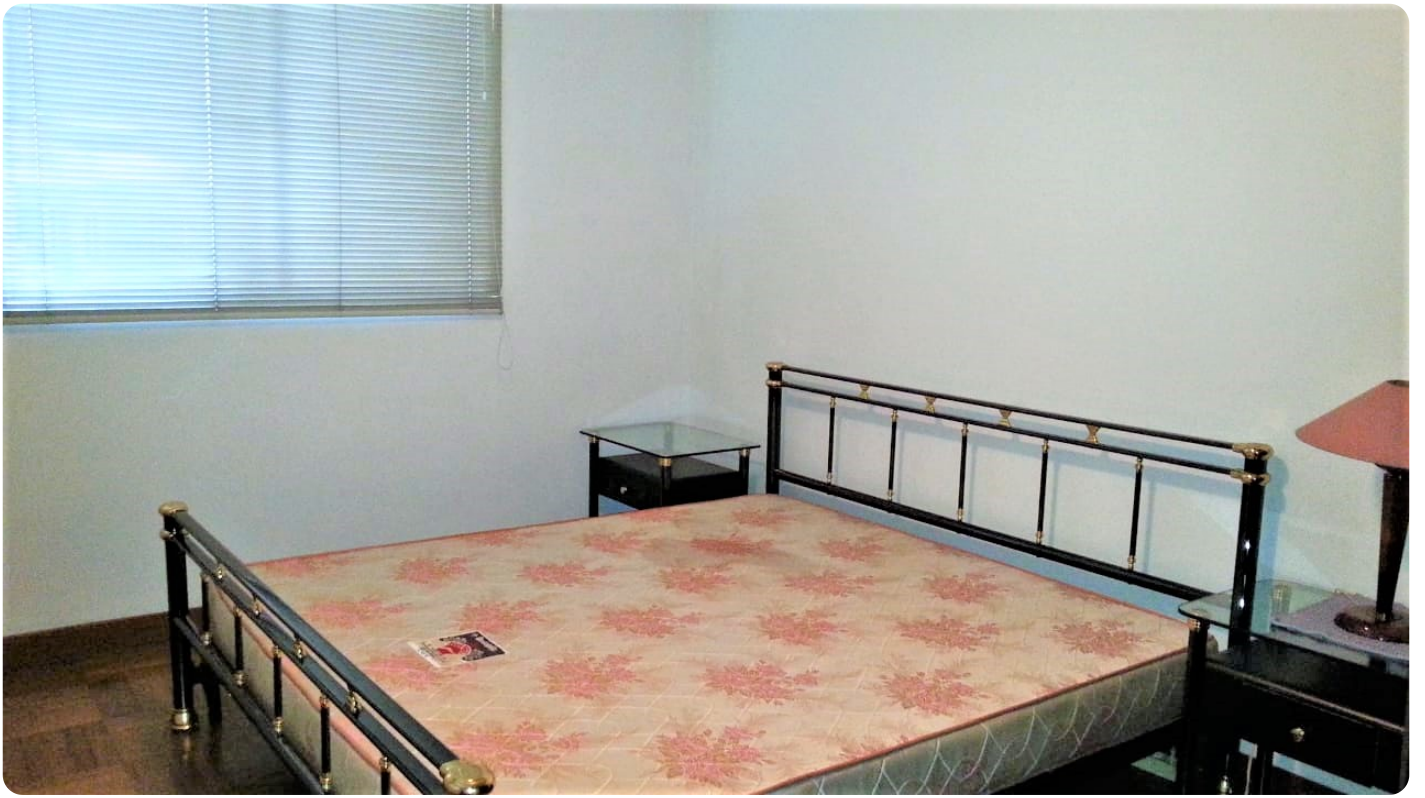

# Dijual Apartemen Green View Tipe 1 Kamar Tidur Kondisi Fully Furnished

Jl. Sekolah Kencana IV No.7, RT.7/RW.15, Pd. Pinang, Kec. Kby. Lama, Kota Jakarta Selatan, Daerah Khusus Ibukota Jakarta 12310