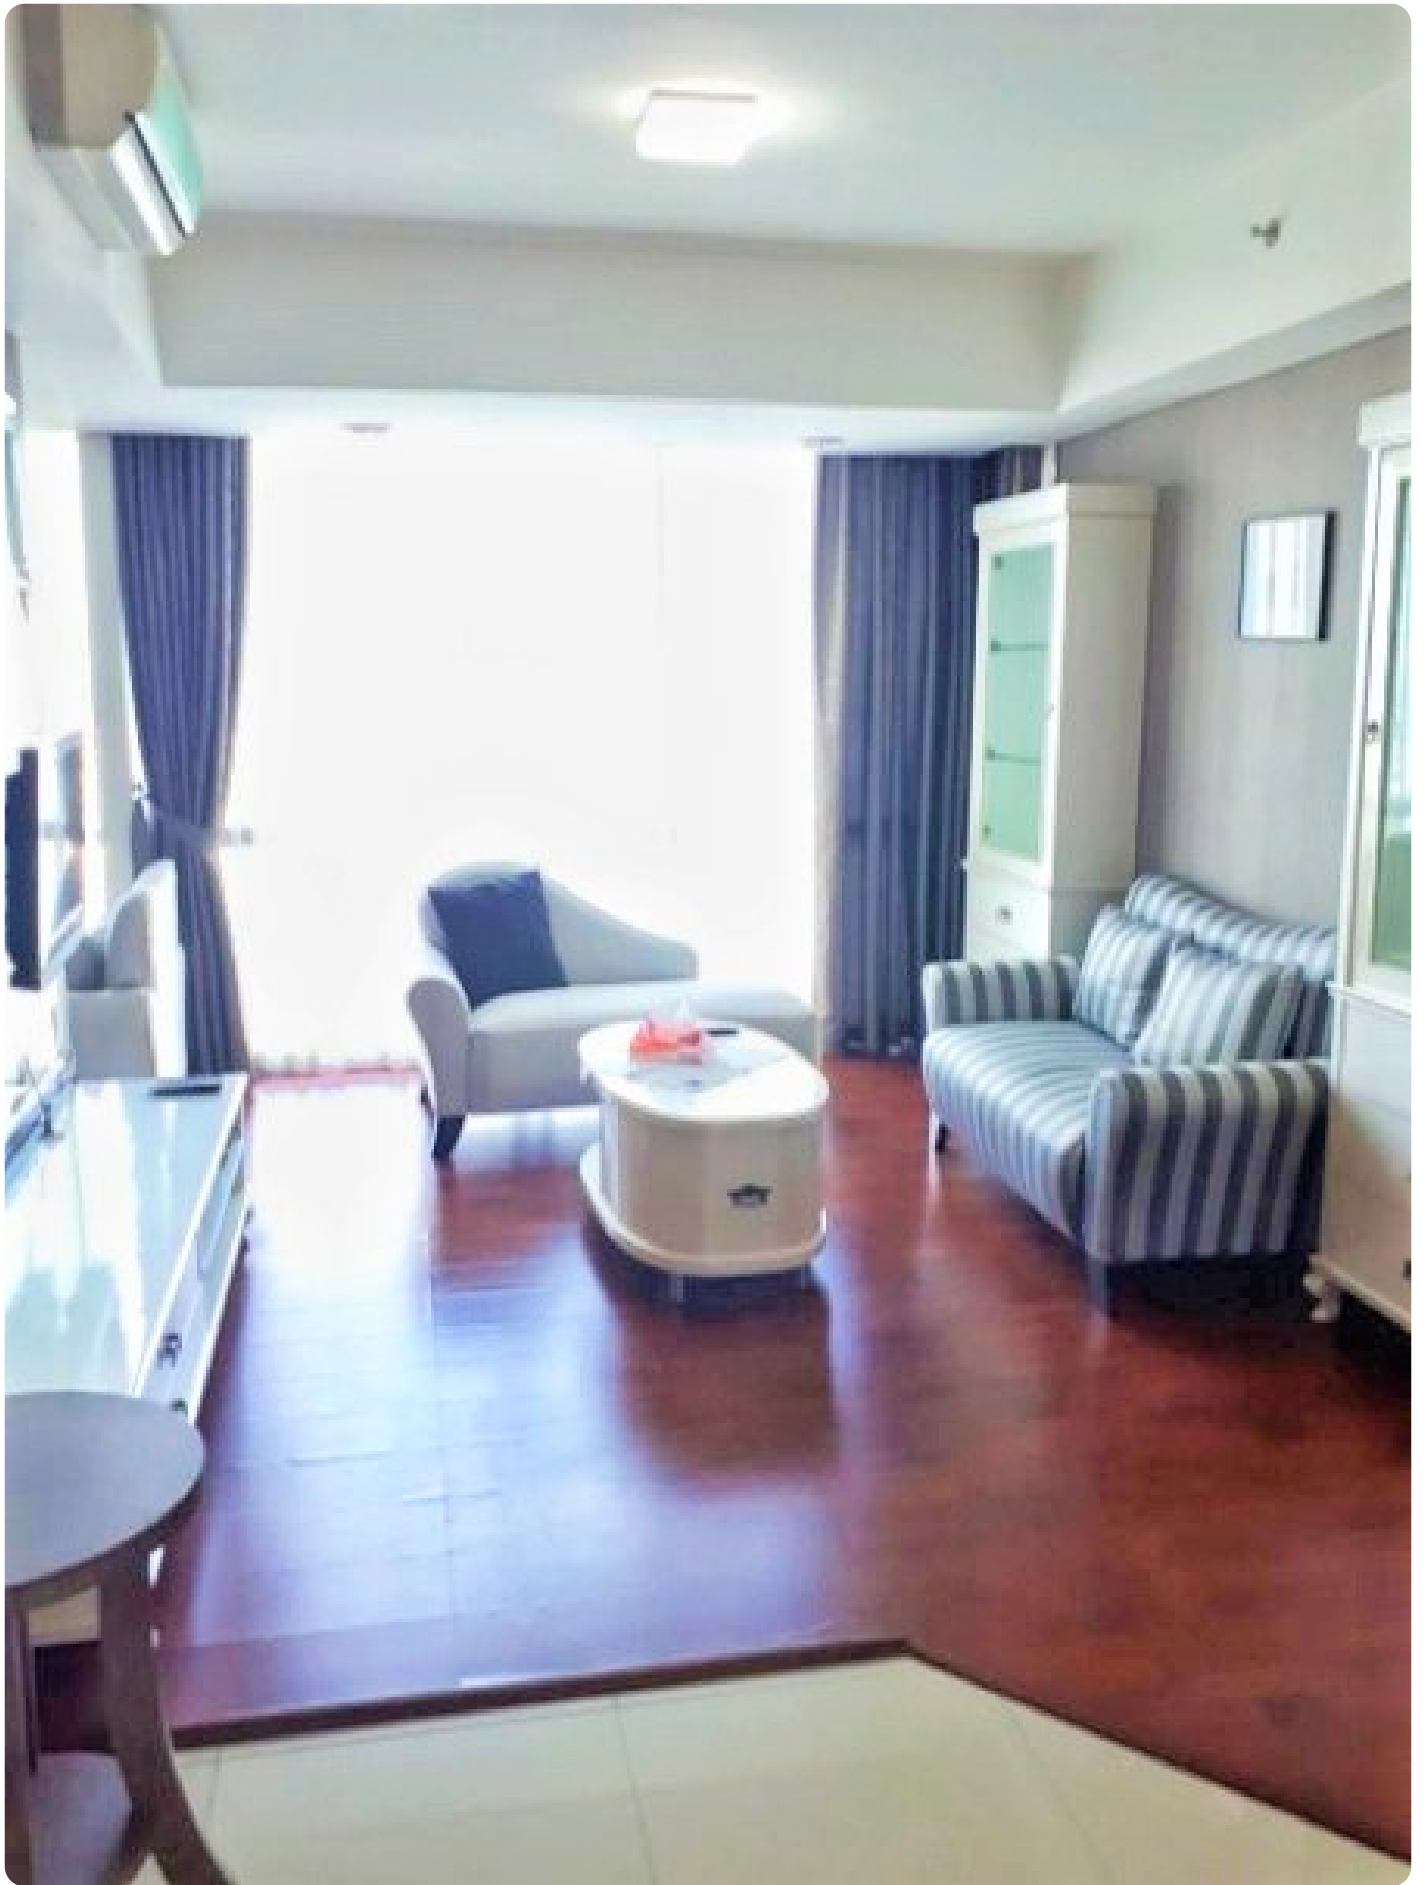

Dijual Apartemen Kemang Village Residence Type 2 Bedroom & Fully Furnished by Sava Properti APT-A3713

Jl. Pangeran Antasari No. 36, Bangka, Kec. Mampang Prpt., Kota Jakarta Selatan, 12150

Rp. 2,500,000,000

Deskripsi

Apartemen : Kemang Village

Tower : Empire

Lantai : Tinggi

Kondisi : Fully Furnished

Fasilitas :

- Keamanan 24 jam, dan CCTV, Lobby Pribadi dan nyaman, lift pribadi dan balkon pribadi yang tersedia, kartu akses ke unit dan fasilitas, video call keamanan. Kolam renang, pusat kebugaran dan Yoga Corner, lapangan tenis, lapangan basket, Jogging track dikelilingi oleh taman tropis dan ruang aerobik. Mall terhubung ke Avenue of the star, Bioskop XXI di Lippo mall kemang. Restoran Indonesia, Italia, Jepang, dan lain - lain.