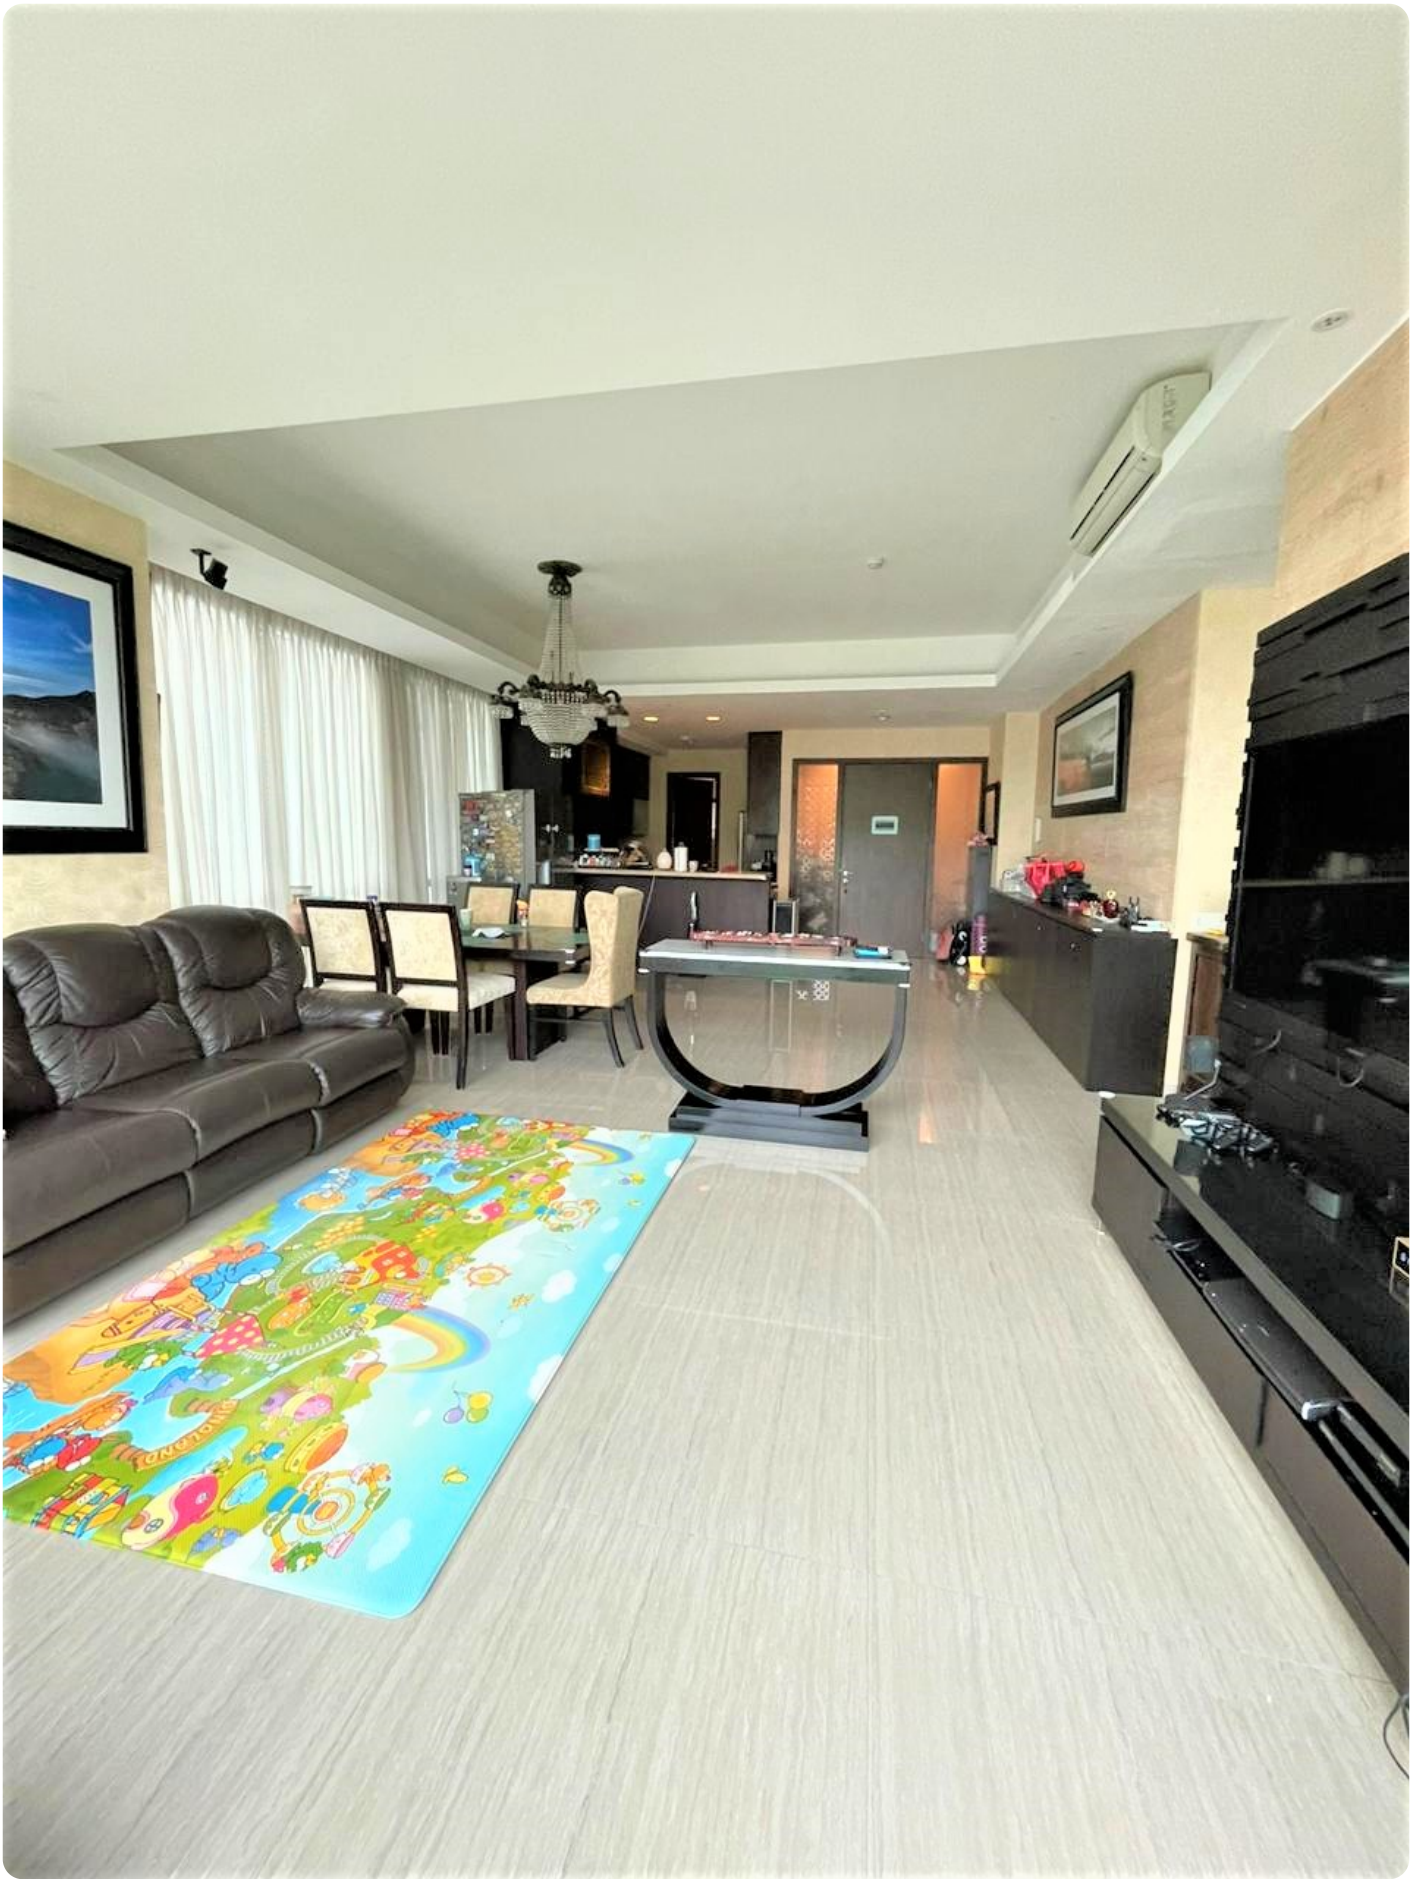

Dijual Apartemen - Kemang Village Type 3 Bedroom Kondisi Full Furnished By Sava Properti APT-A3140

Jl. Pangeran Antasari No.36P, Bangka, Kec. Mampang Prpt., Kota Jakarta Selatan, 12150

Rp. 7,000,000,000

Deskripsi

Nama Apartemen : Kemang Village

Tower : Tiffany

Lantai : Rendah

View : City

Kondisi : Fully Furnished

Fasilitas :

- Keamanan 24 jam, dan CCTV, Lobby Pribadi dan nyaman, lift pribadi dan balkon pribadi yang tersedia, kartu akses ke unit dan fasilitas, video call keamanan. Kolam renang, pusat kebugaran dan Yoga Corner, lapangan tenis, lapangan basket, Jogging track dikelilingi oleh taman tropis dan ruang aerobik. Mall terhubung ke Avenue of the star, Bioskop XXI di Lippo mall kemang. Restoran Indonesia, Italia, Jepang, dan lain - lain.