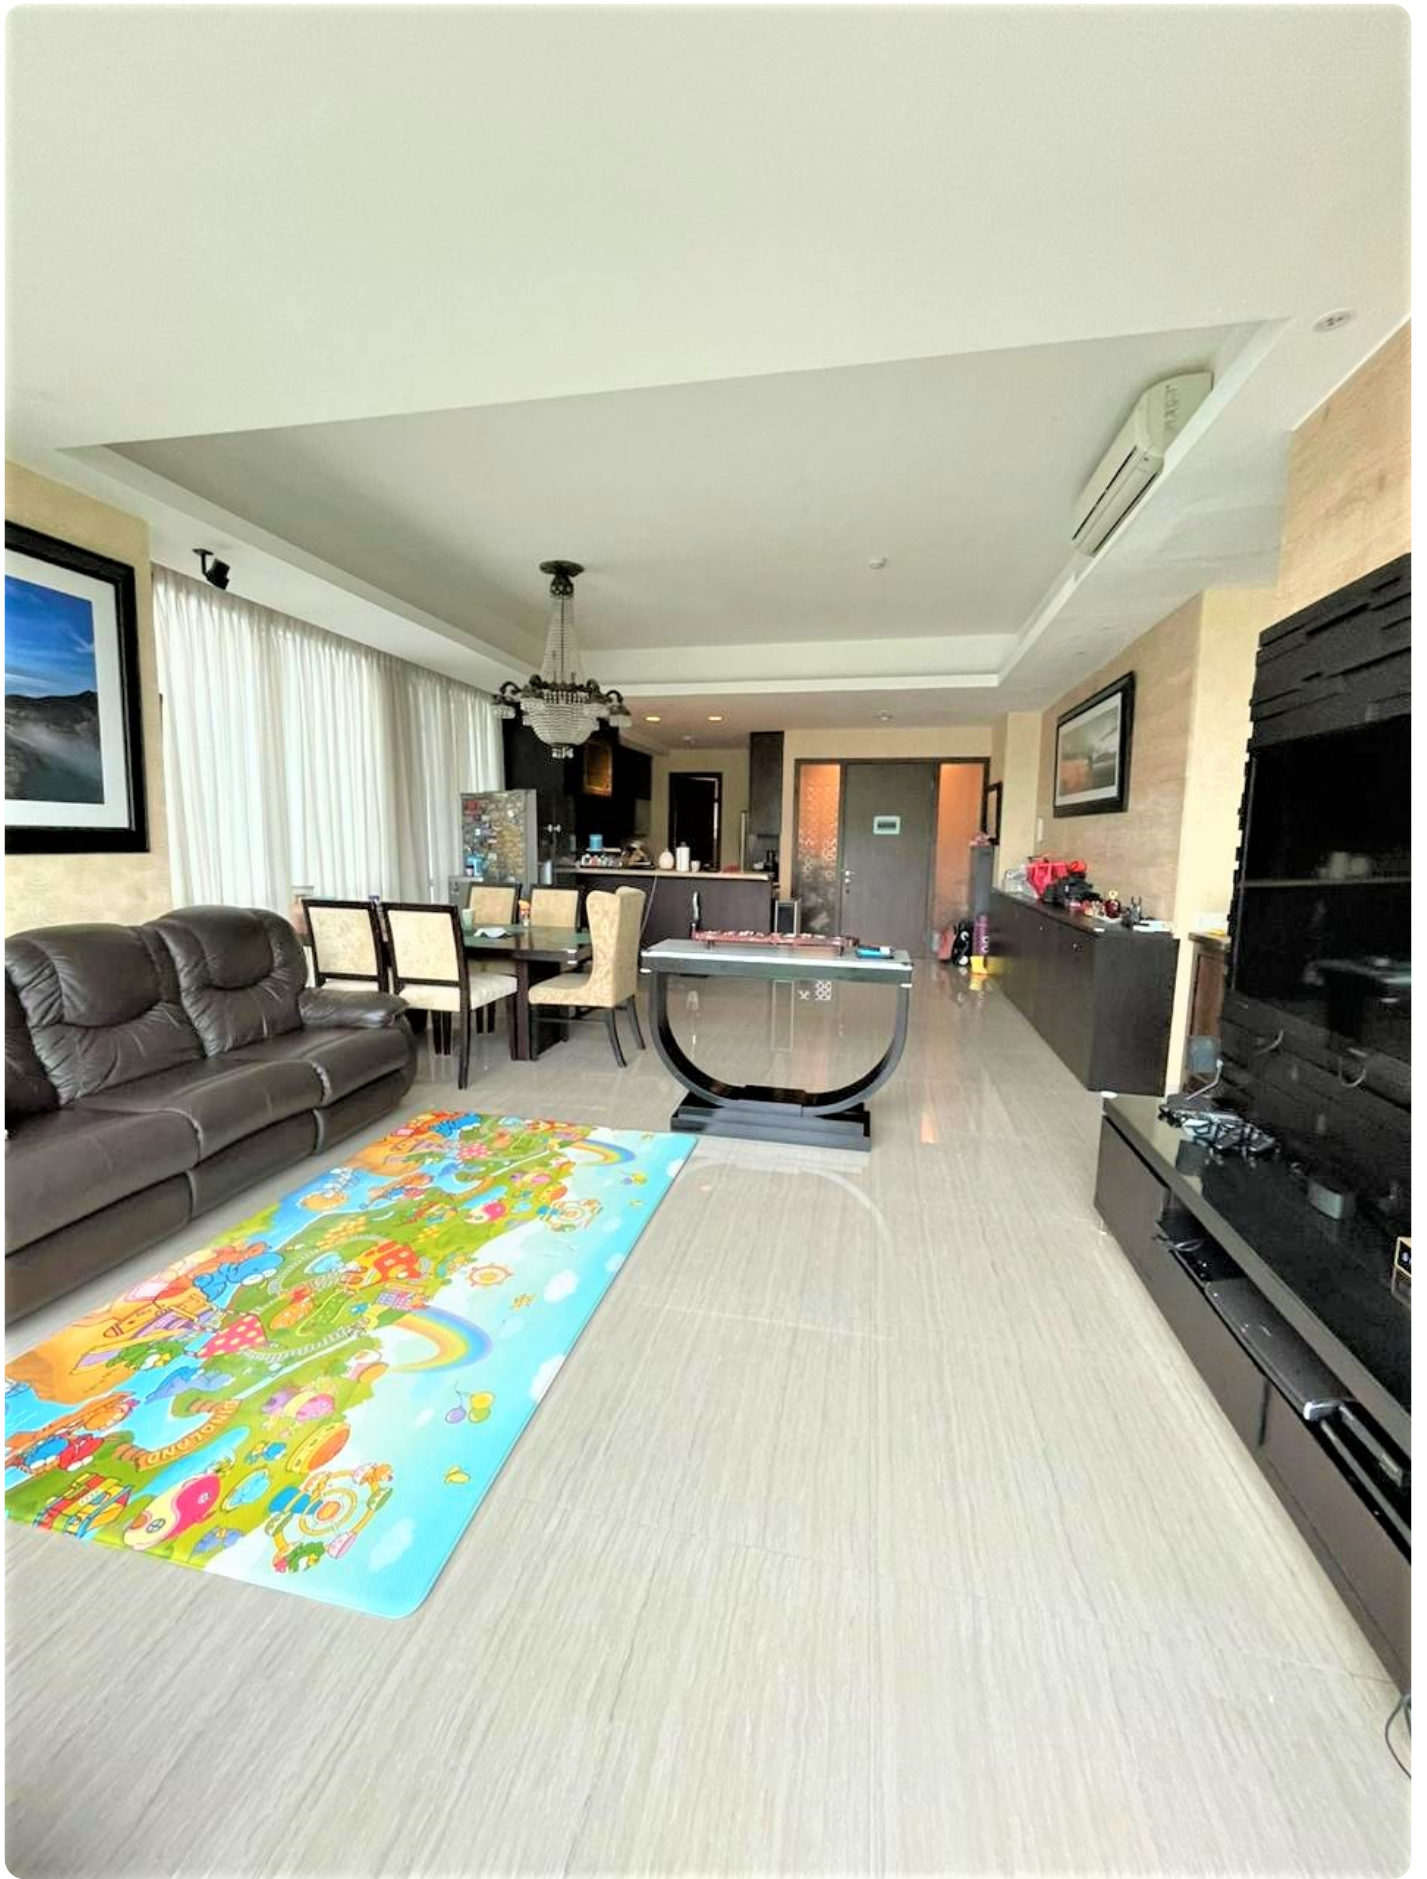

Dijual Apartemen - Kemang Village Type 3 Bedroom Kondisi Full Furnished By Sava Properti APT-A3140

Jl. Pangeran Antasari No.36P, Bangka, Kec. Mampang Prpt., Kota Jakarta Selatan, 12150

Rp. 7,000,000,000

Deskripsi

Nama Apartemen : Kemang Village

Tower : Tiffany

Lantai : Rendah

View : City

Kondisi : Fully Furnished

Fasilitas :

- Keamanan 24 jam, dan CCTV, Lobby Pribadi dan nyaman, lift pribadi dan balkon pribadi yang tersedia, kartu akses ke unit dan fasilitas, video call keamanan. Kolam renang, pusat kebugaran dan Yoga Corner, lapangan tenis, lapangan basket, Jogging track dikelilingi oleh taman tropis dan ruang aerobik. Mall terhubung ke Avenue of the star, Bioskop XXI di Lippo mall kemang. Restoran Indonesia, Italia, Jepang, dan lain - lain.