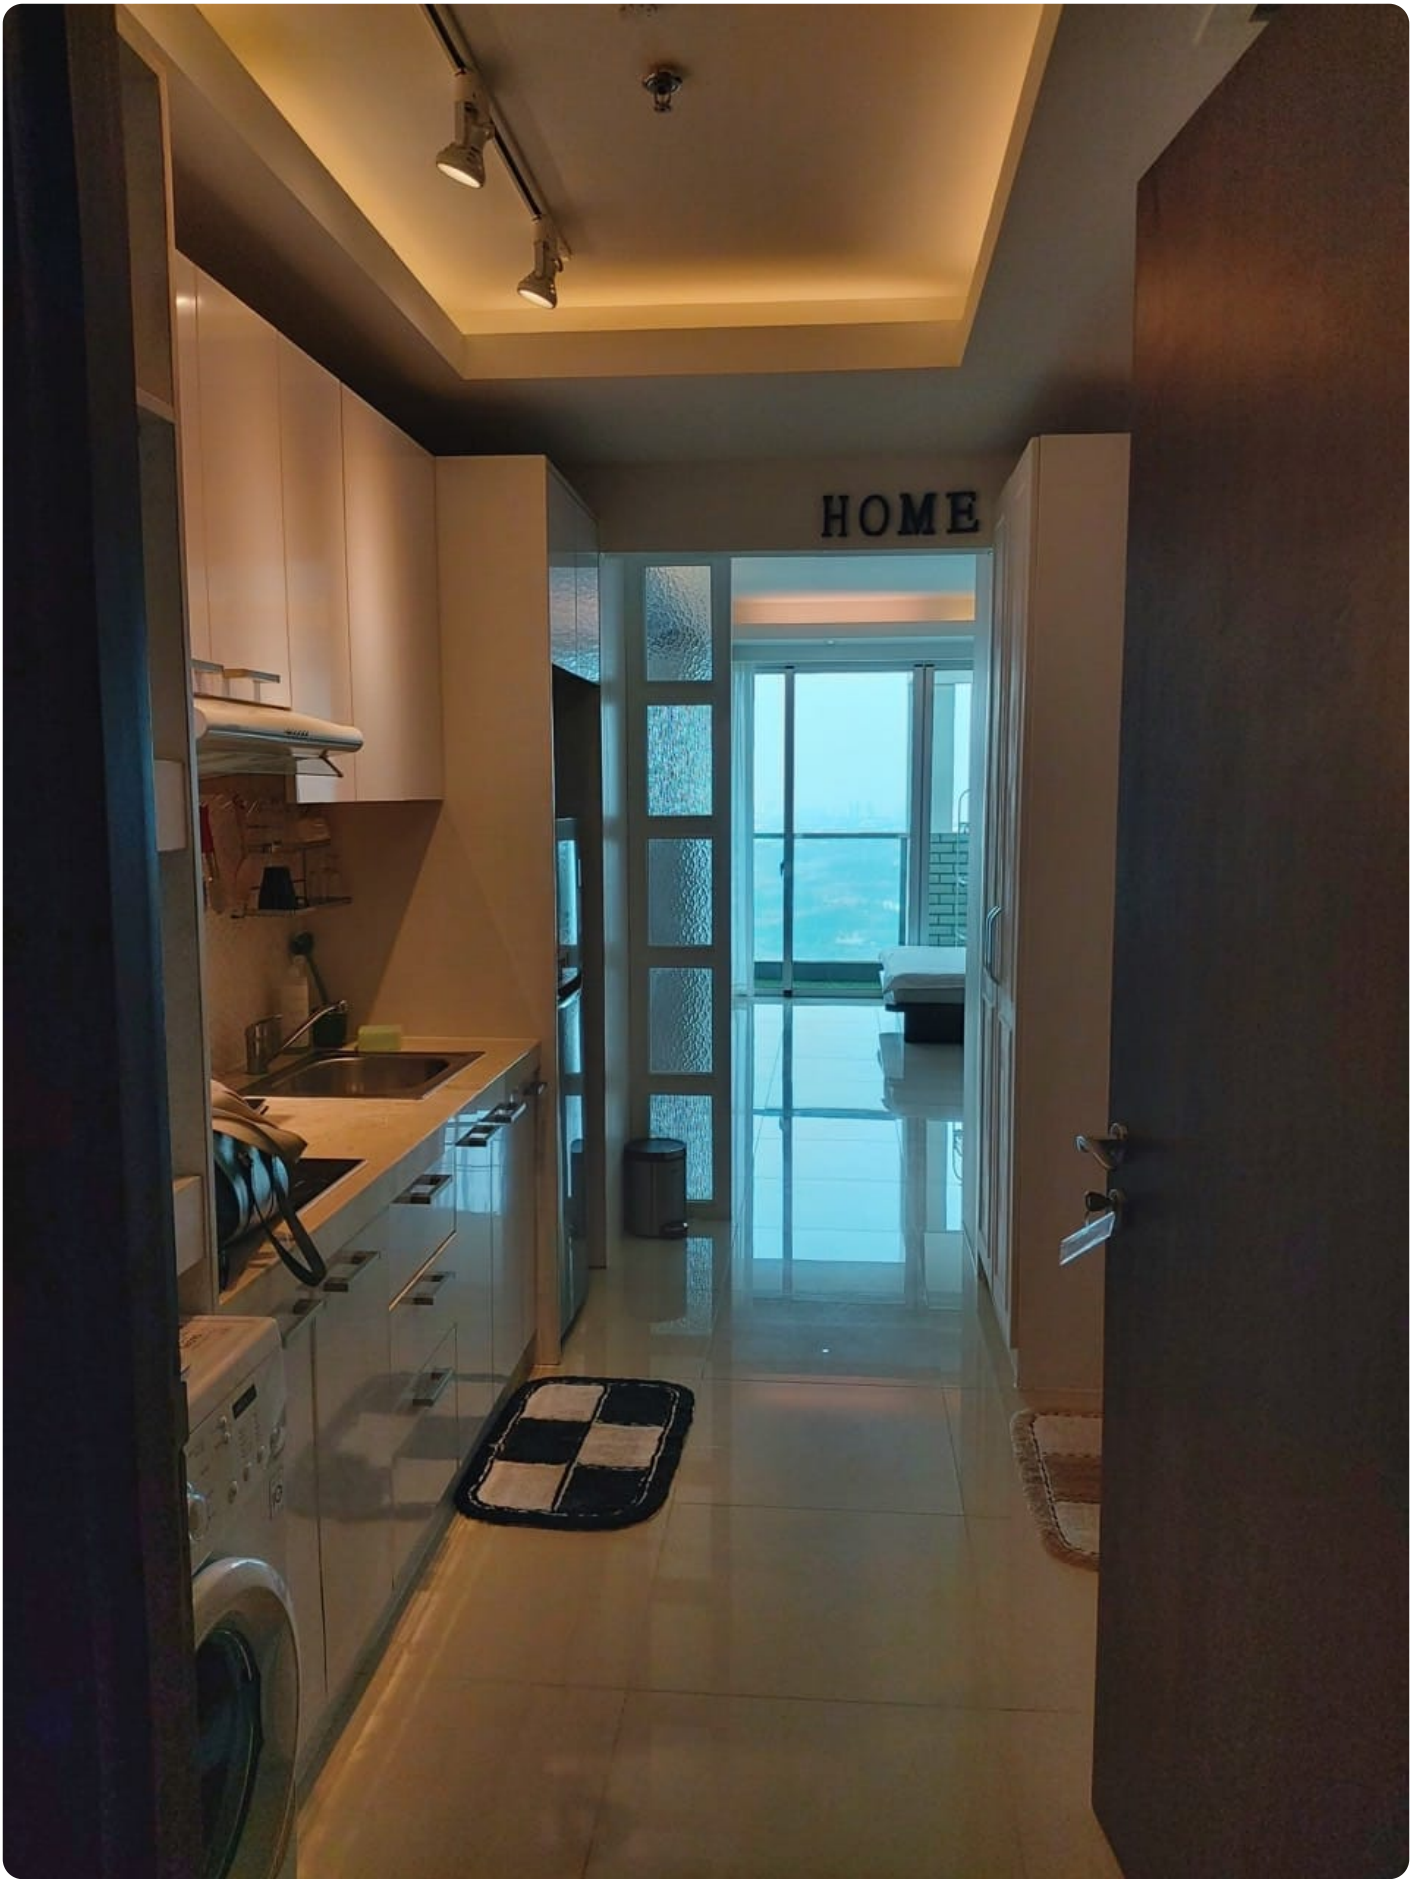

Dijual Apartemen Kemang Village Type Studio Kondisi Fully Furnished by Sava Properti APT-A2828

Jl. Pangeran Antasari No.36, RT.14/RW.5, Bangka, Kec. Mampang Prpt., Kota Jakarta Selatan, Daerah Khusus Ibukota Jakarta
12150

Rp. 1,600,000,000

Deskripsi

Apartemen : Kemang Village

Tower : Intercon

Lantai : Tinggi

Kondisi : Fully Furnished

Fasilitas :

- Keamanan 24 jam, dan CCTV, Lobby Pribadi dan nyaman, lift pribadi dan balkon pribadi yang tersedia, kartu akses ke unit dan fasilitas, video call keamanan. Kolam renang, pusat kebugaran dan Yoga Corner, lapangan tenis, lapangan basket, Jogging track dikelilingi oleh taman tropis dan ruang aerobik. Mall terhubung ke Avenue of the star, Bioskop XXI di Lippo mall kemang. Restoran Indonesia, Italia, Jepang, dan lain - lain.