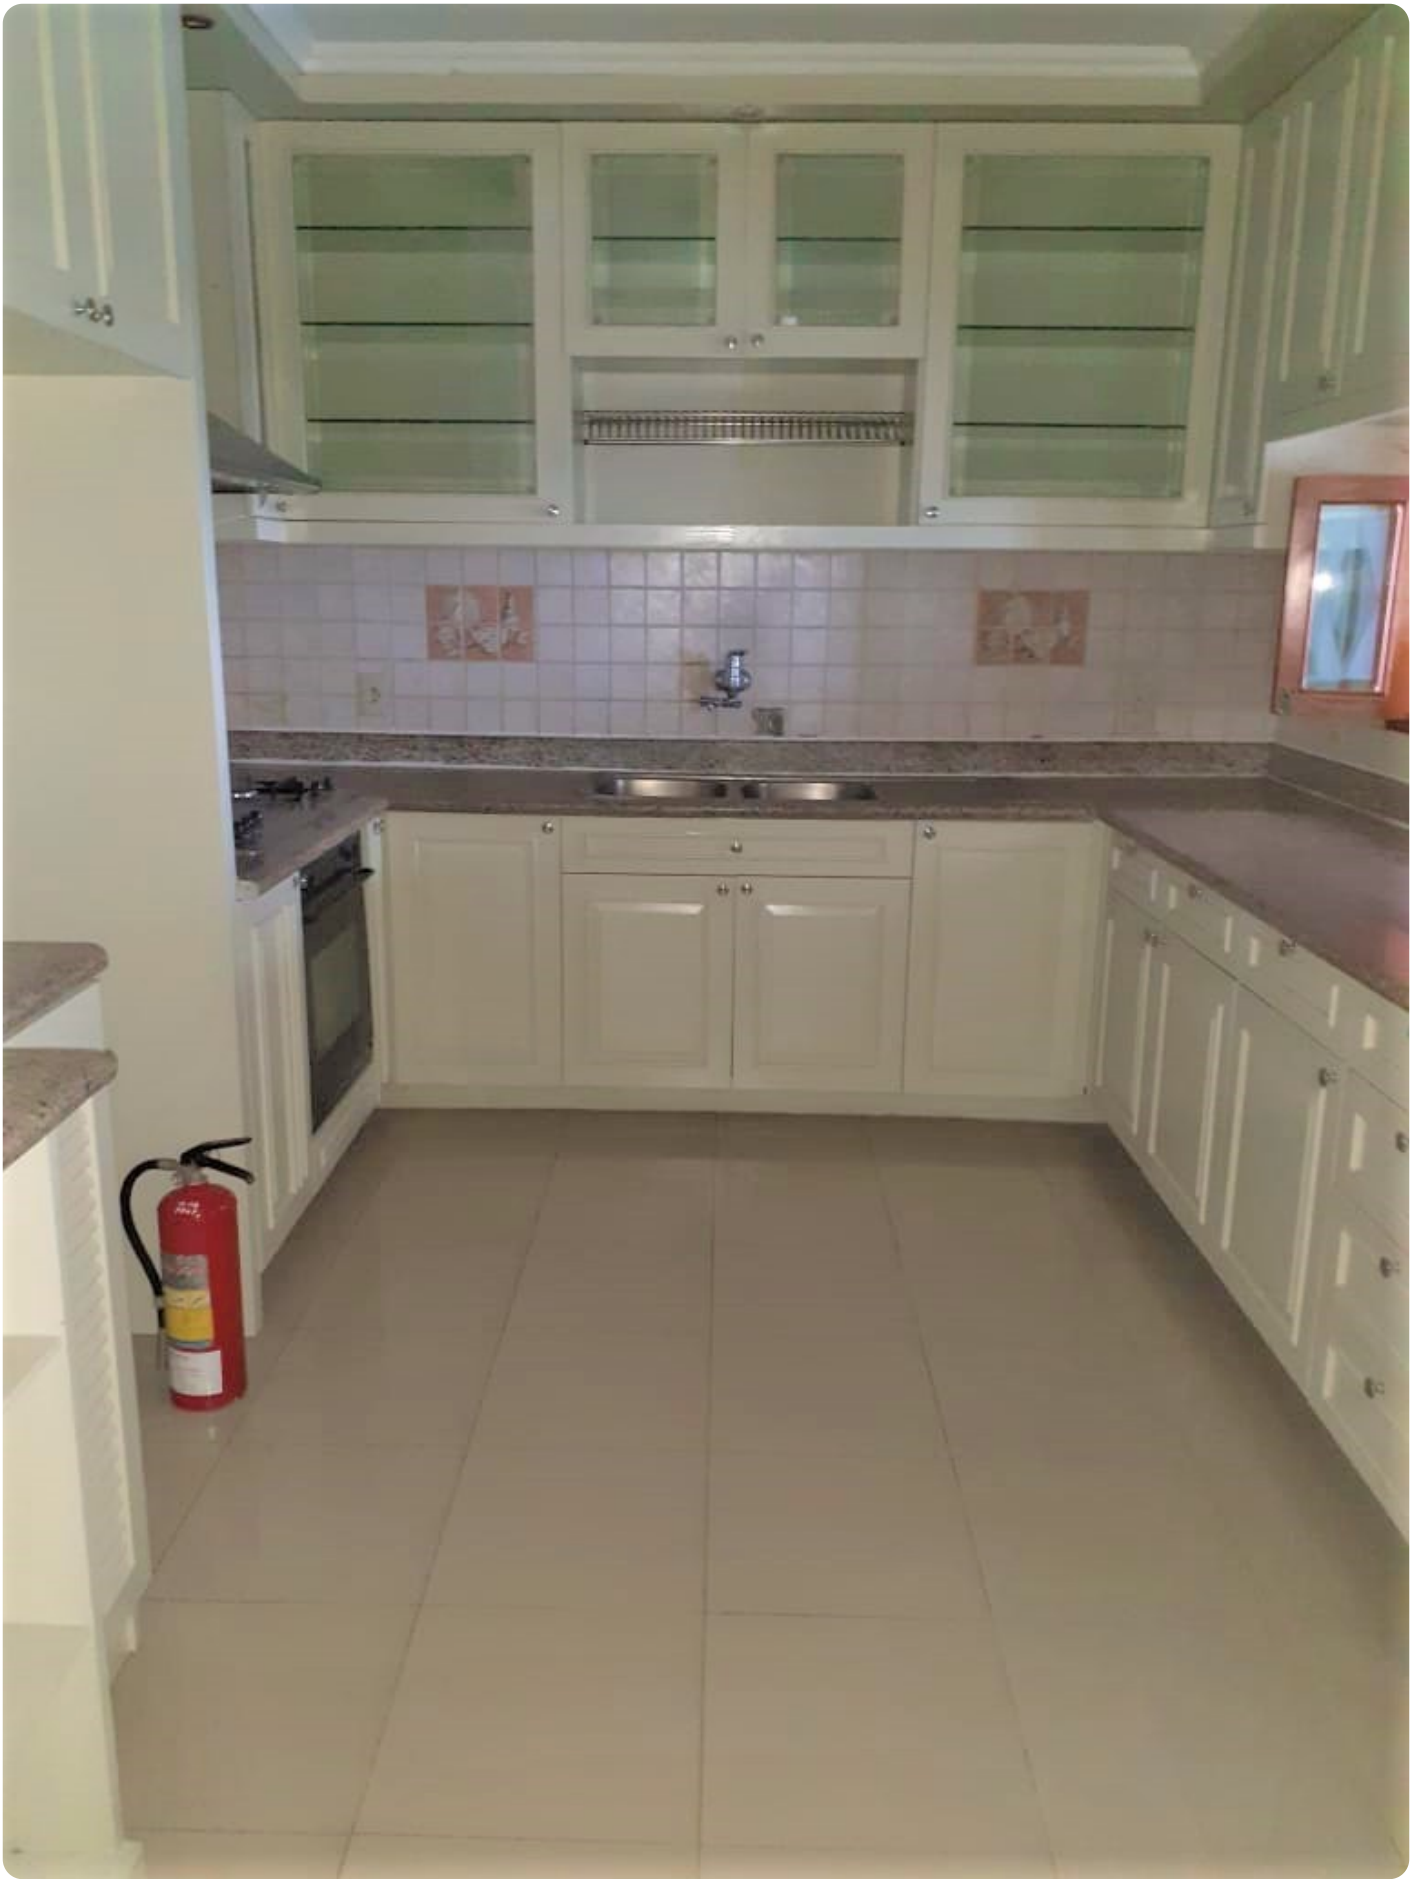

Dijual Apartemen Parama Tipe Combine 4 Kamar Tidur Kondisi Un Furnished

Jl. R.A. Kartini No.6, RT.16/RW.6, Cilandak Bar., Kec. Cilandak, Kota Jakarta Selatan, Daerah Khusus Ibukota Jakarta 12430

Rp. 4,200,000,000