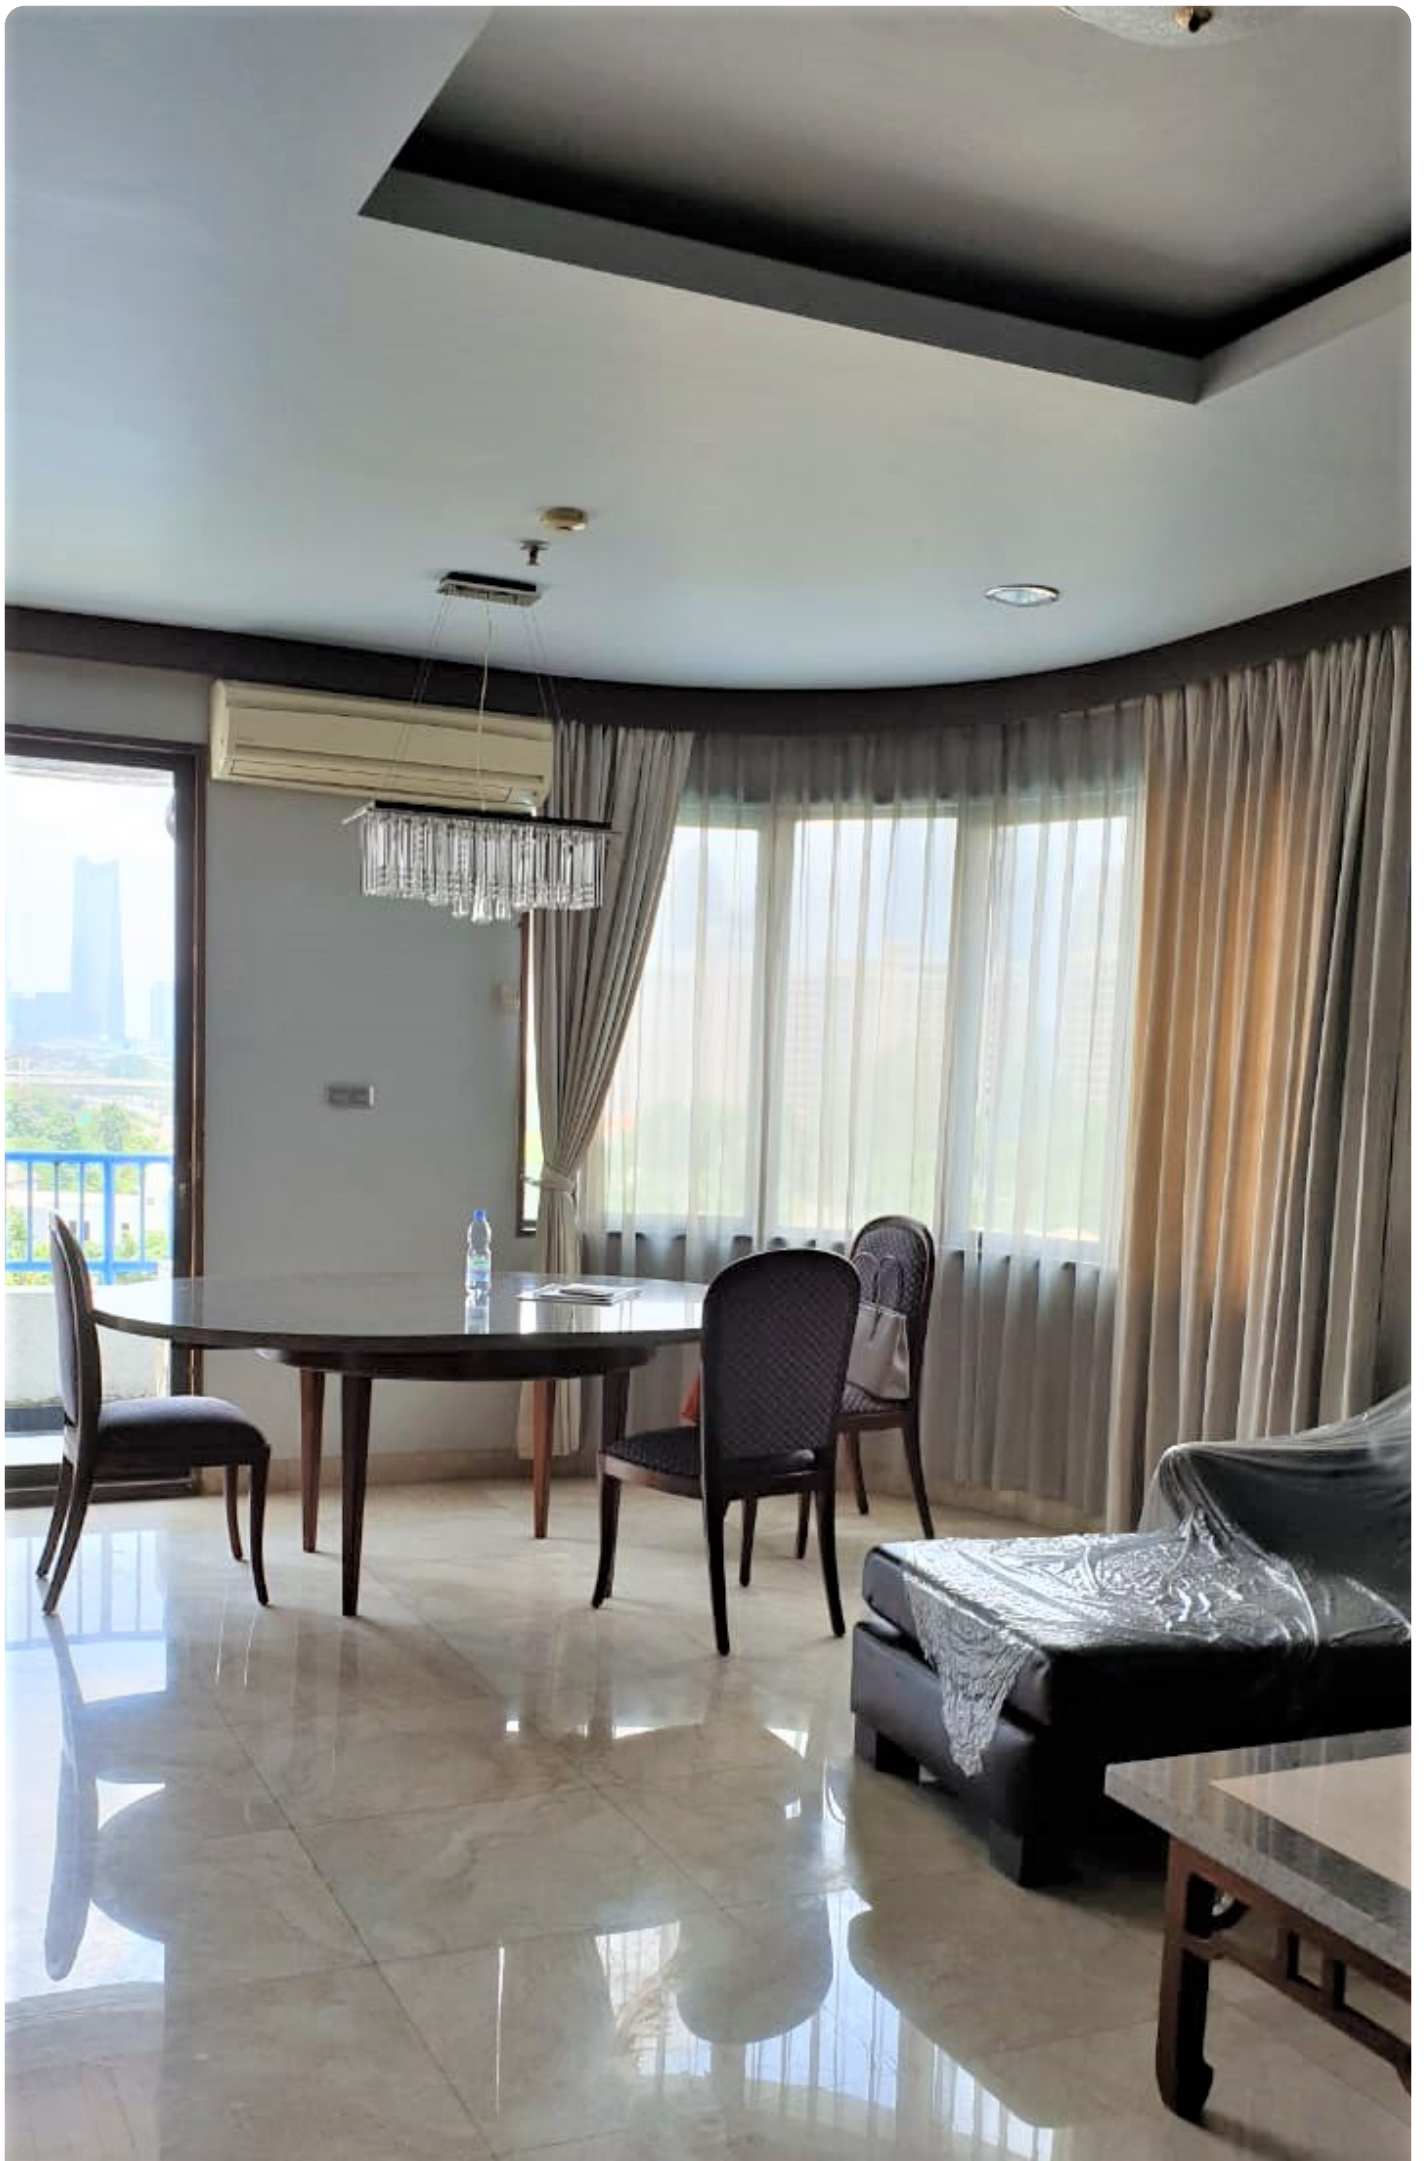

Dijual Apartemen Park Royale Tipe 1+1 Kamar Tidur Kondisi Fully Furnished

Jl. Gatot Subroto No.Kav. 35-39, RT.9/RW.2, Bend. Hilir, Kecamatan Tanah Abang, Kota Jakarta Pusat, Daerah Khusus Ibukota Jakarta 10210

Rp. 3,200,000,000

Deskripsi

Apartemen Park Royale dekat ke Kawasan bisnis SCBD Sudirman dan Hotel Ritz Carlton berjarak 8 menit berkendara, Dekat ke Jakarta Convention Centre bisa diakses dengan 9 menit jalan kaki, Dekat dengan Tol Dalam Kota berjarak 12 menit berkendara, Dekat ke Halte Transjakarta Semanggi bisa diakses dengan 14 menit jalan kaki, Hanya 23 menit berkendara ke Stasiun Gambir. Berjarak 33 menit dari Halim Perdanakusuma