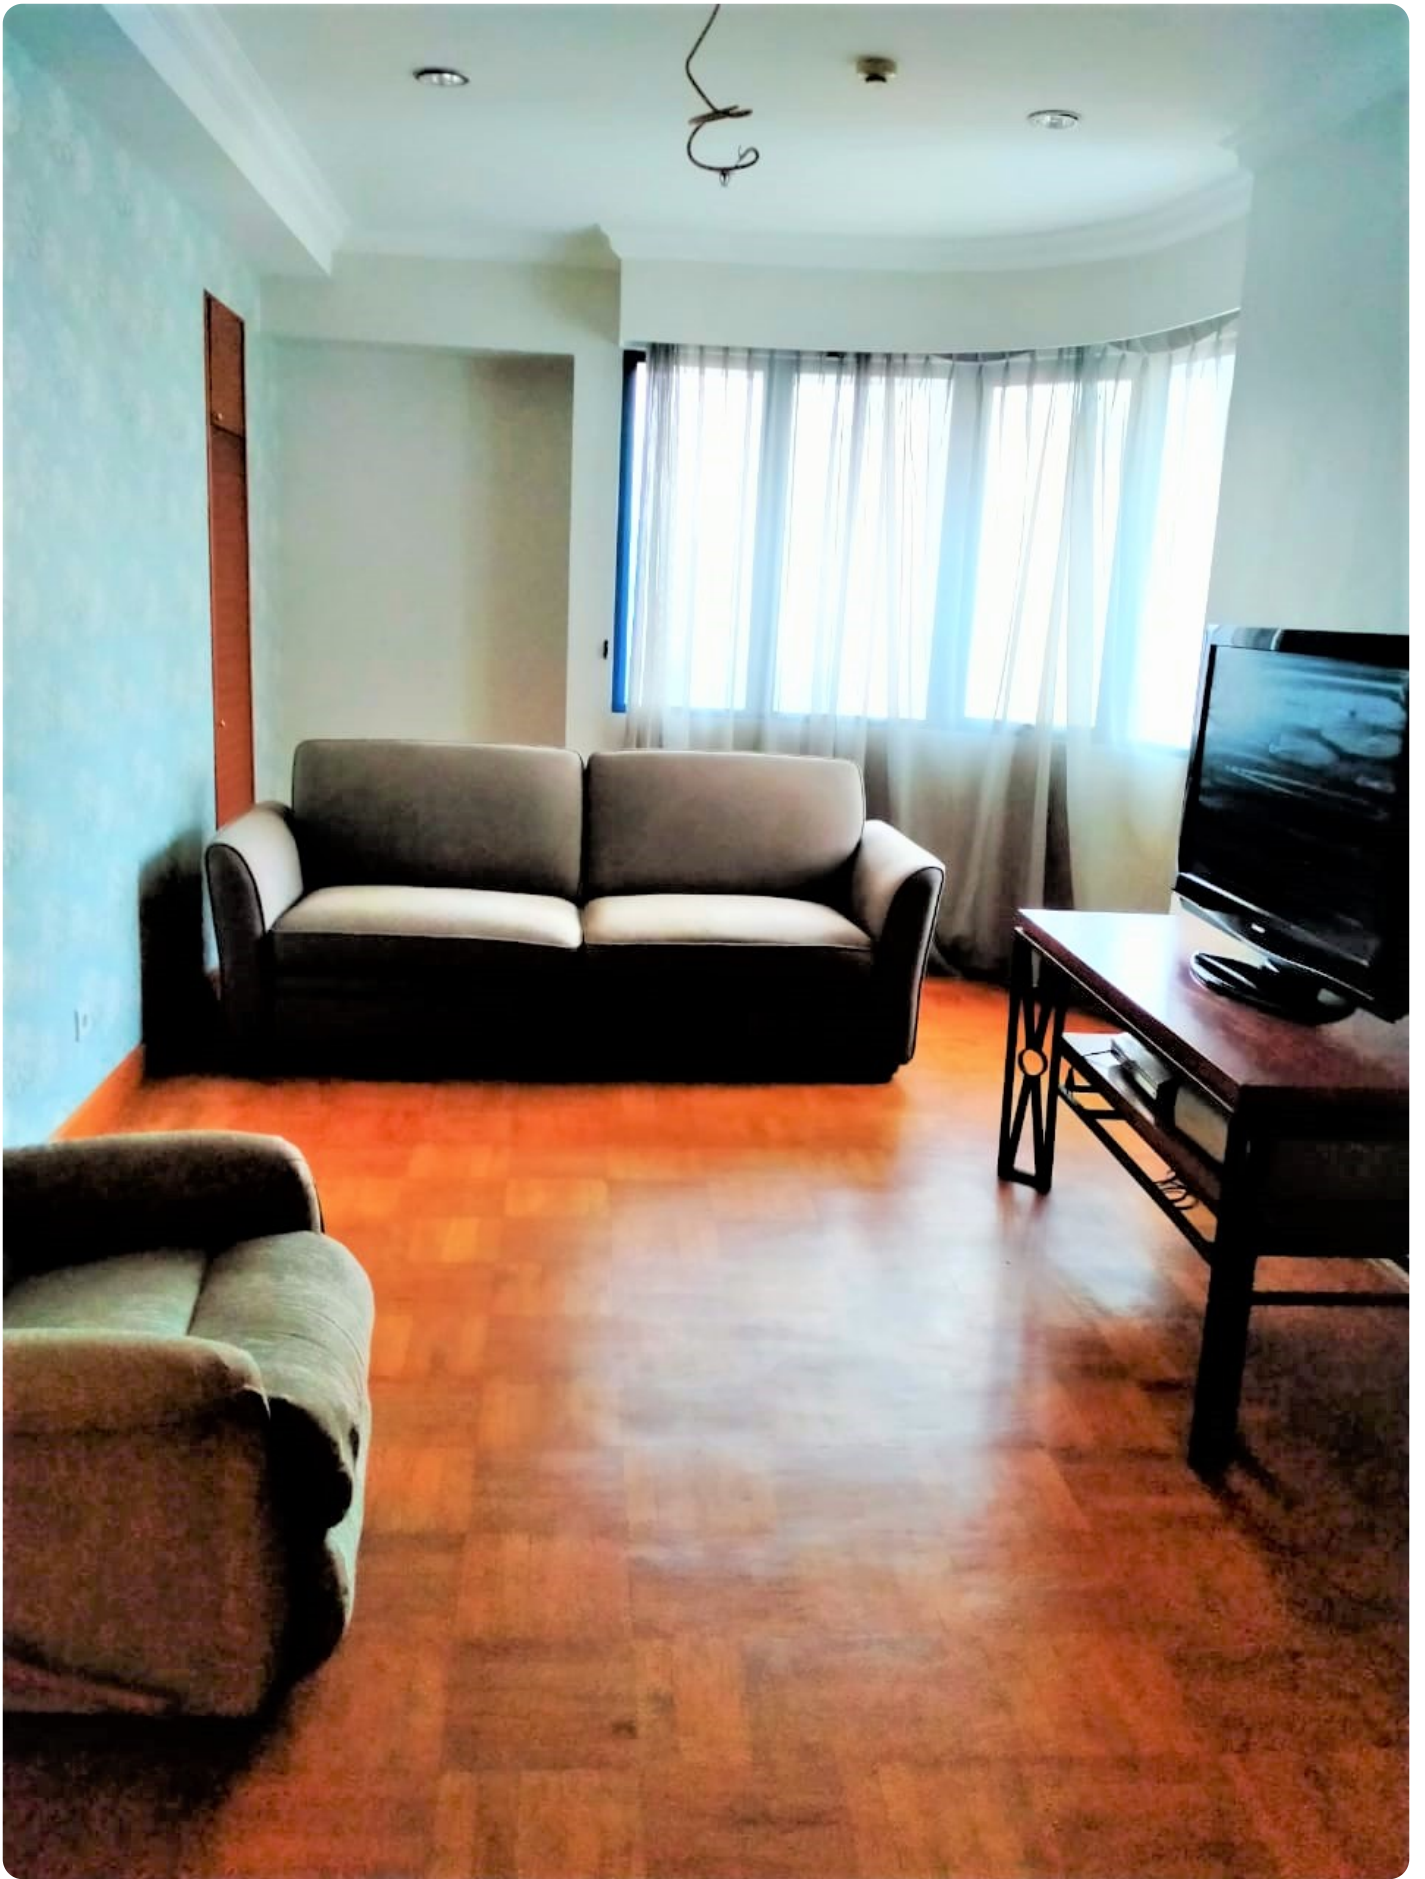

# **Dijual Apartemen Park Royale Tipe 2 Kamar Tidur Kondisi Fully Furnished**

Jl. Gatot Subroto No.Kav. 35-39, RT.9/RW.2, Bend. Hilir, Kecamatan Tanah Abang, Kota Jakarta Pusat, Daerah Khusus Ibukota Jakarta 10210