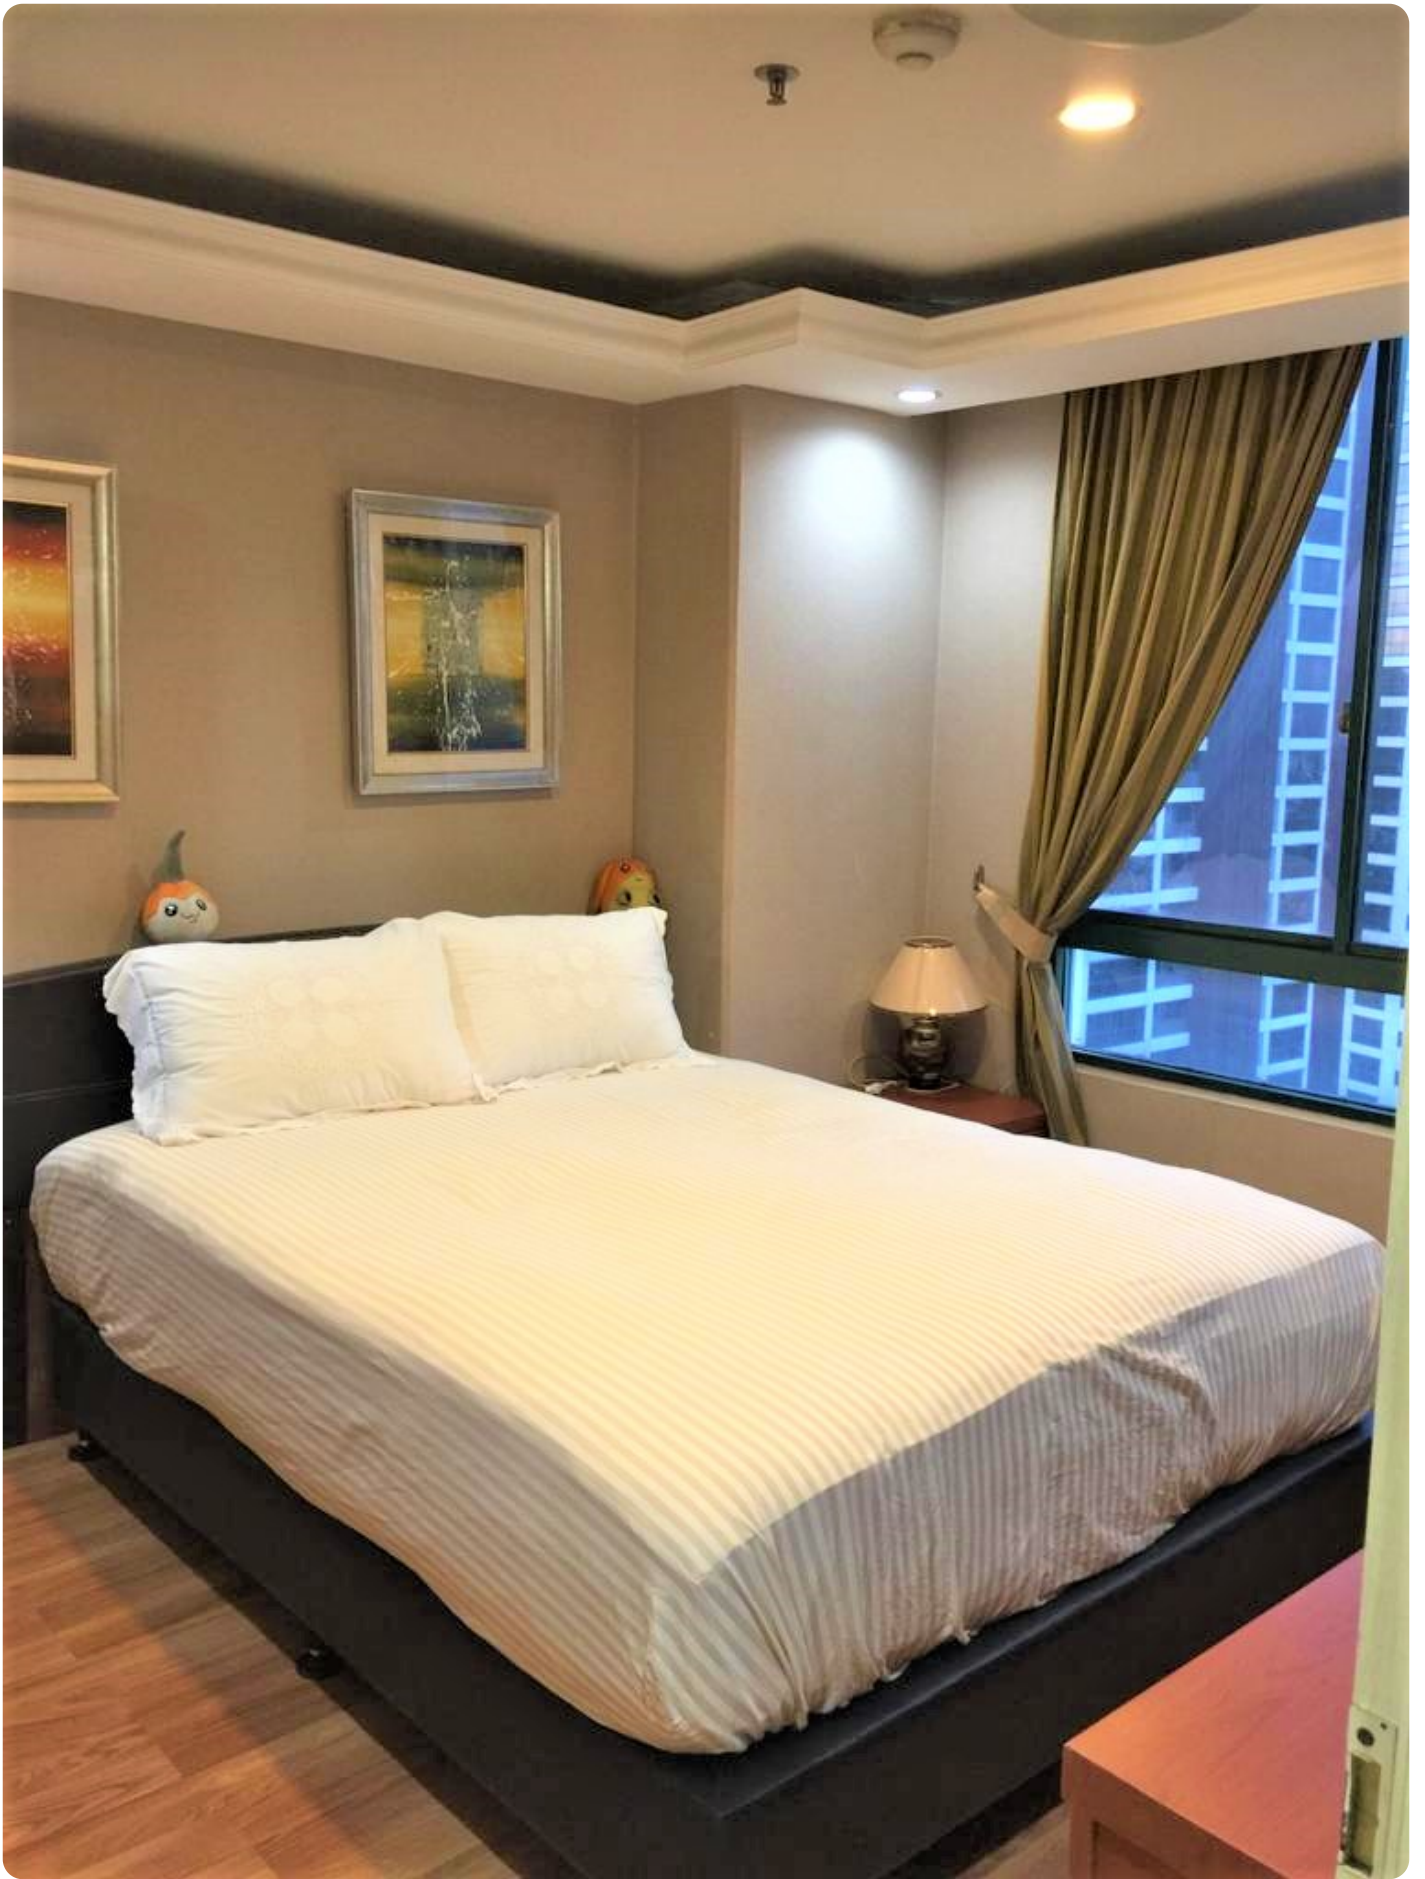

Dijual Apartemen Permata Gandaria Tipe 3 Kamar Tidur Kondisi Fully Furnished

Jl. Taman Gandaria No.88, RT.1/RW.10, Kramat Pela, Kec. Kby. Baru, Kota Jakarta Selatan, Daerah Khusus Ibukota Jakarta 12130