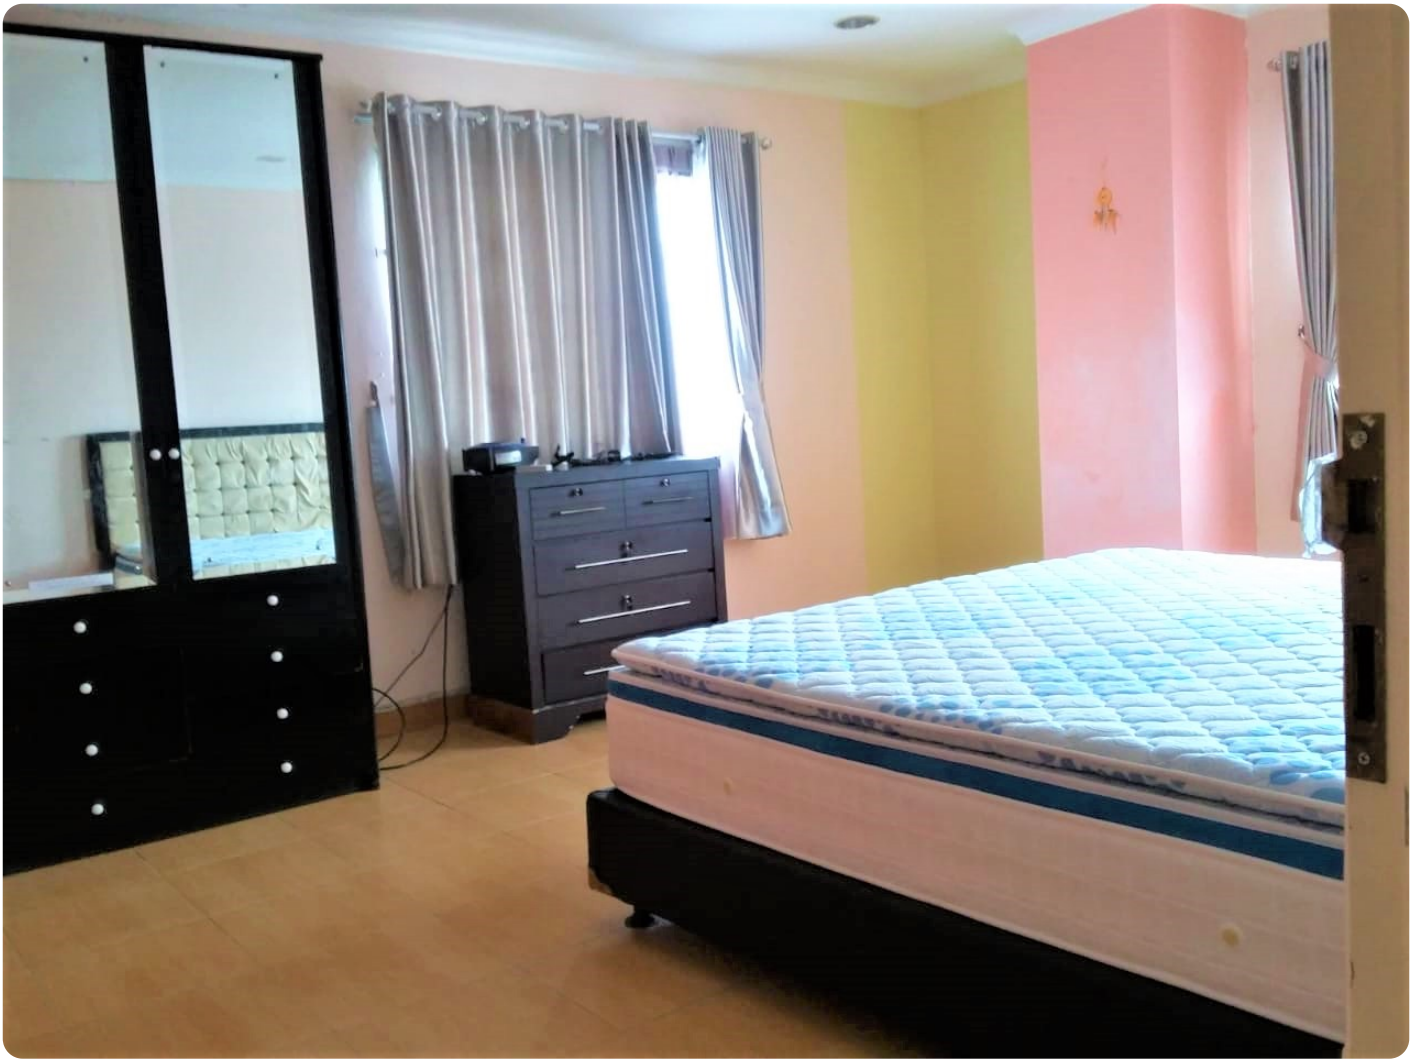

Dijual Apartemen Permata Senayan Tipe 2 Kamar Tidur Kondisi Fully Furnished

Jl. Palmerah Sel. No.20-20A, RT.1/RW.7, Gelora, Tanah Abang, Kota Jakarta Pusat, Daerah Khusus Ibukota Jakarta 10270

Rp. 2,500,000,000

Deskripsi

Apartemen Permata Senayan adalah sebuah hunian yang berada di tengah Senayan. Apartemen ini berada dekat dengan Pintu Toll Slipi, berada di depan Jalan Utama Arteri Permata Hijau serta hanya 5 menit berjalan ke stasiun kereta Palmerah. Selain itu, apartemen ini juga dekat perkantoran (Gamedia, Kompas), pasar tradisional Palmerah dan Tanah Abang, dan berjarak 10 menit berkendara ke pusat perbelanjaan Plaza Senayan, Senayan City, dan FX Sudirman. Permata Senayan juga memiliki akses yang mudah menuju daerah perkantoran di Sudirman dan Thamrin.

SELLING POINT :

- Kondisi Siap Huni & Fully Furnished
- Hanya Berjalan Kaki ke Stasiun KRL Palmerah
- Dekat ke Beberapa Pusat Bisnis Seperti : Senayan, SCBD dan lain - lain

Noted :

- Harga : IDR. 2,5 Milyar Nego
- Status Kepemilikan : SHM
- Info Lebih Lanjut ? Segera Hubungi Sava Properti : 0811-876-776 / 0818-0460-0069 (WA ONLY)
- Kode Properti : APT-A3780

Detail Properti

Fitur	Keterangan
Tipe Bangunan	Apartemen
Luas Tanah	97
Luas Bangunan	97
Kamar Tidur	2
Kamar Mandi	2
Car Port	1
Sertifikat	SHM
Kelengkapan	Fully Furnished
Fasilitas	Wifi,Air Conditioning,Balkon,Lahan Parkir,Kolam Renang,Bar,TV,Dapur,CCTV,Arena Bermain,Keamanan 24jam,Area Komersial,Play Ground,Trek Lari,Pusat Kebugaran