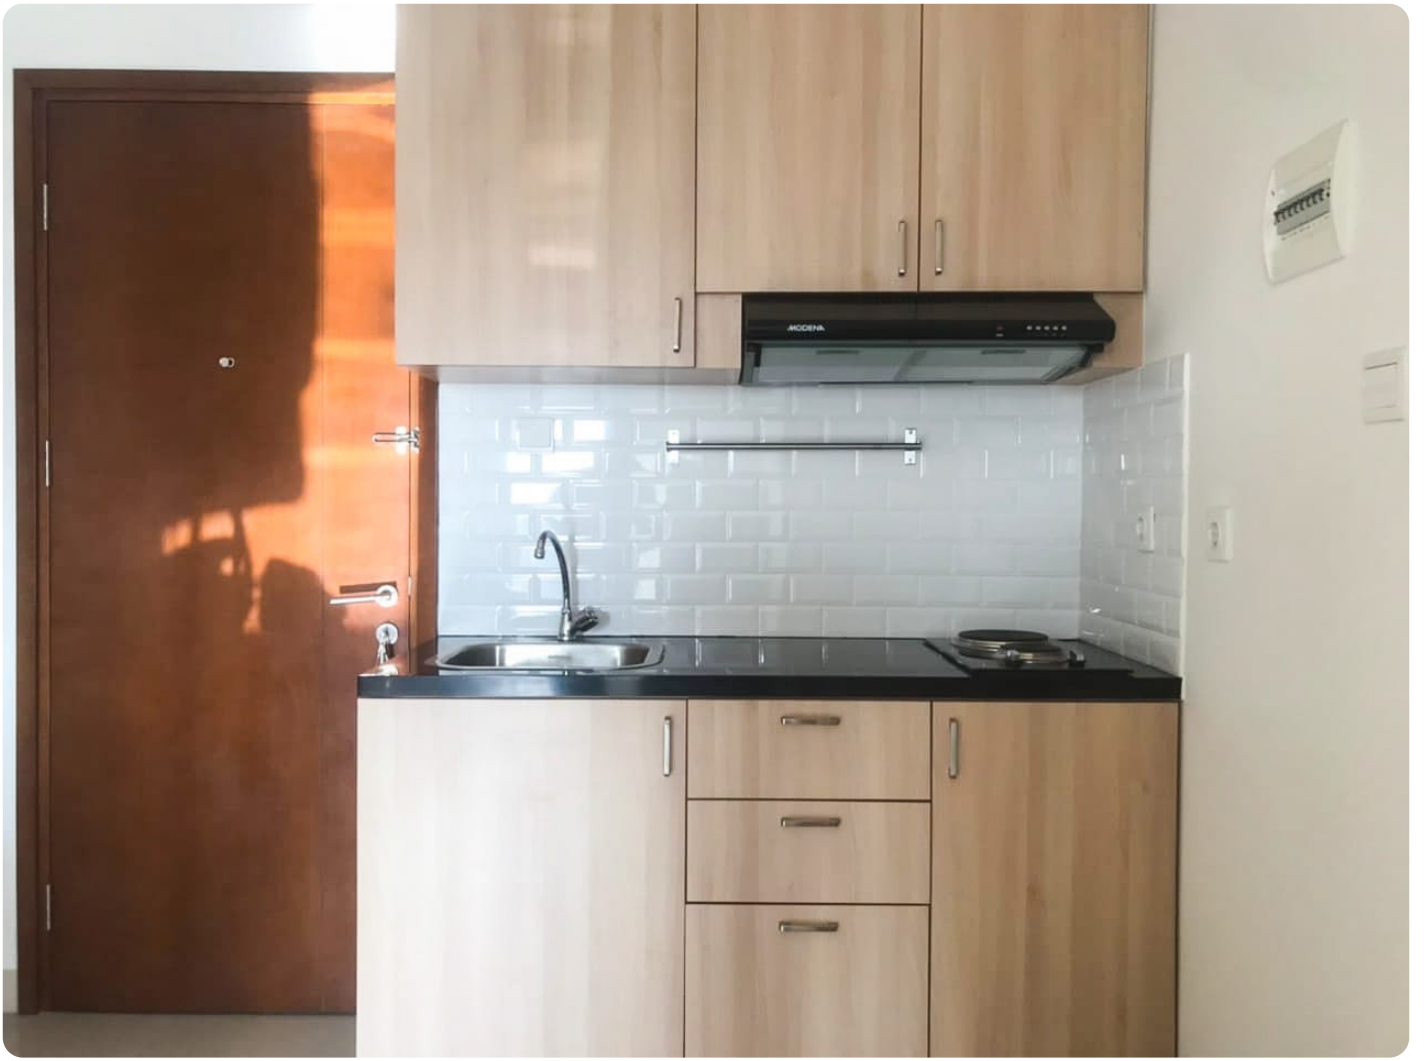

Dijual Apartemen Signature Park Grande Tipe 1 Kamar Tidur Kondisi Fully Furnished

JL.M.T. Haryono Kav.20, RT.4/RW.1, Cawang, Kramatjati, Kota Jakarta Timur, 13630

Rp. 1,100,000,000

Deskripsi

Apartemen Signature Park Grande Lokasinya Sangat Strategis Dekat dengan Gerbang Tol (Jalan Tol Lingkar Dalam Jakarta), Bandara Halim Perdana Kusuma, Dekat juga ke Jatinegara dan terminal bus Kampung Melayu, Apartemen ini dekat juga dengan daerah komersial dan pusat bisnis seperti : Pancoran, Rasuna Said, dan Sudirman, Apartemen ini sudah dilengkapi oleh fasilitas yang lengkap seperti : Keamanan 24 Jam, CCTV, Jacuzzi, Whirlpool, Tropical garden, Gym & Aerobic room.

Selling Point :

- Unit ini Terletak di Tower The Light & Lantai Sedang
- Kondisi Fully Furnished Siap Huni
- 1 KM ke Stasiun KRL Cawang
- 2 KM ke RS. Pusat Otak Nasional Prof. Dr. dr. Mahar Mardjono Jakarta
- 3 KM ke Mall Plaza Kalibata