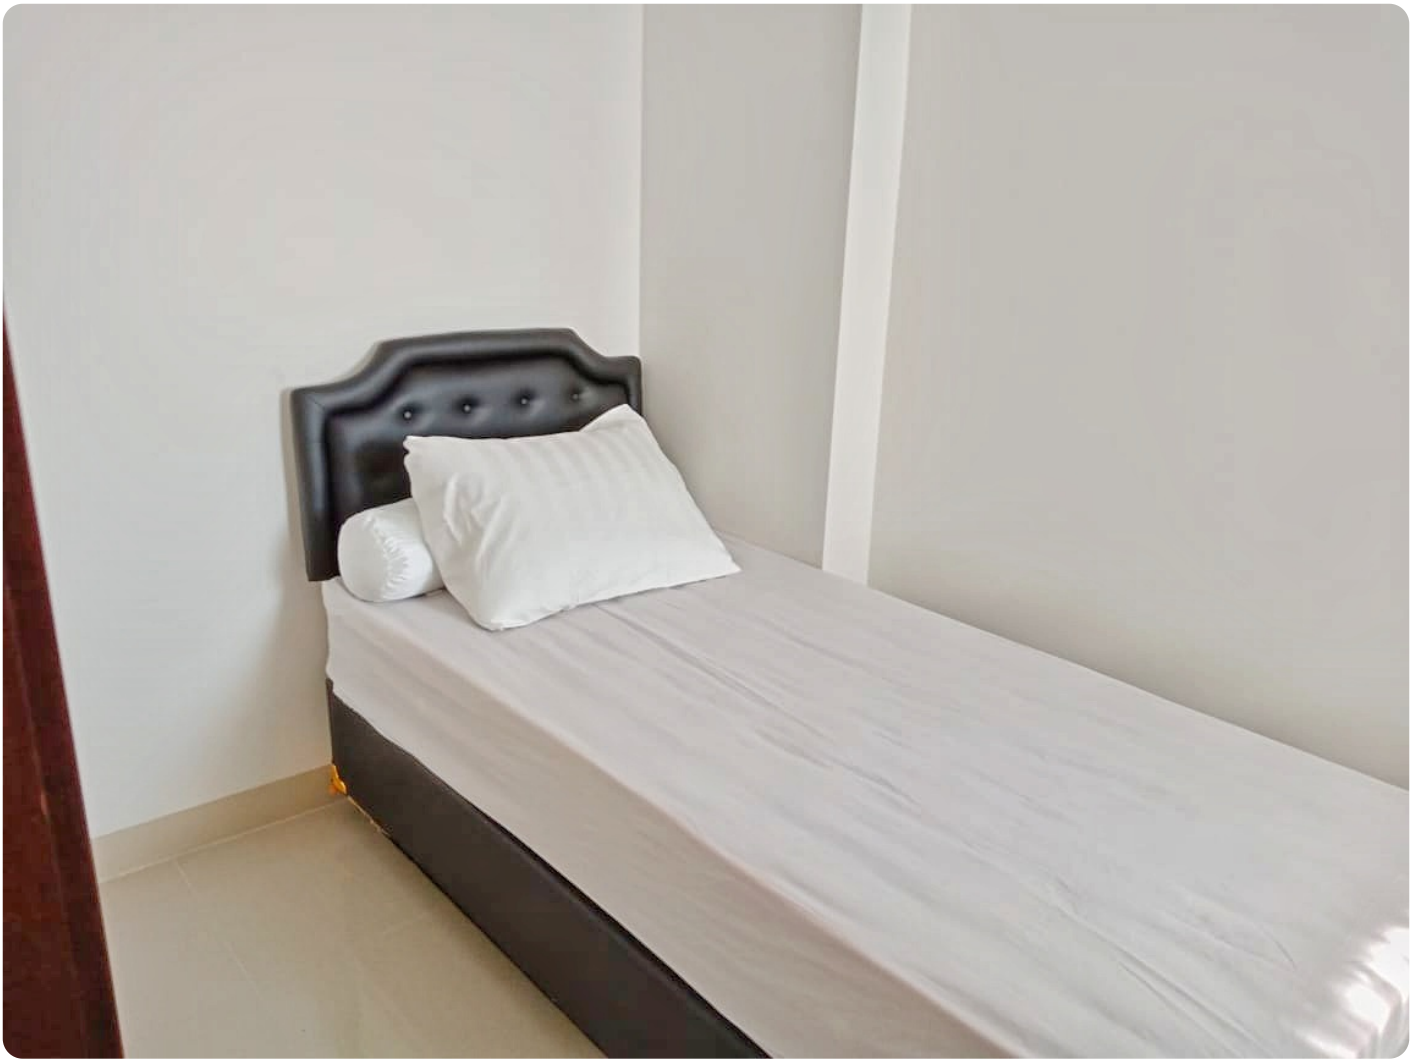

# Dijual Apartemen Signature Park Grande Tipe 2 Kamar Tidur Kondisi Fully Furnished

JL.M.T. Haryono Kav.20, RT.4/RW.1, Cawang, Kramatjati, Kota Jakarta Timur, 13630

**Rp. 8,500,000**

### Selling Point :

- Unit ini Terletak di Tower B & Lantai Rendah
- Kondisi Fully Furnished Siap Huni
- 1 KM ke Stasiun KRL Cawang
- 2 KM ke RS. Pusat Otak Nasional Prof. Dr. dr. Mahar Mardjono Jakarta
- 3 KM ke Mall Plaza Kalibata
- 3 KM ke Gerbang Tol Tebet