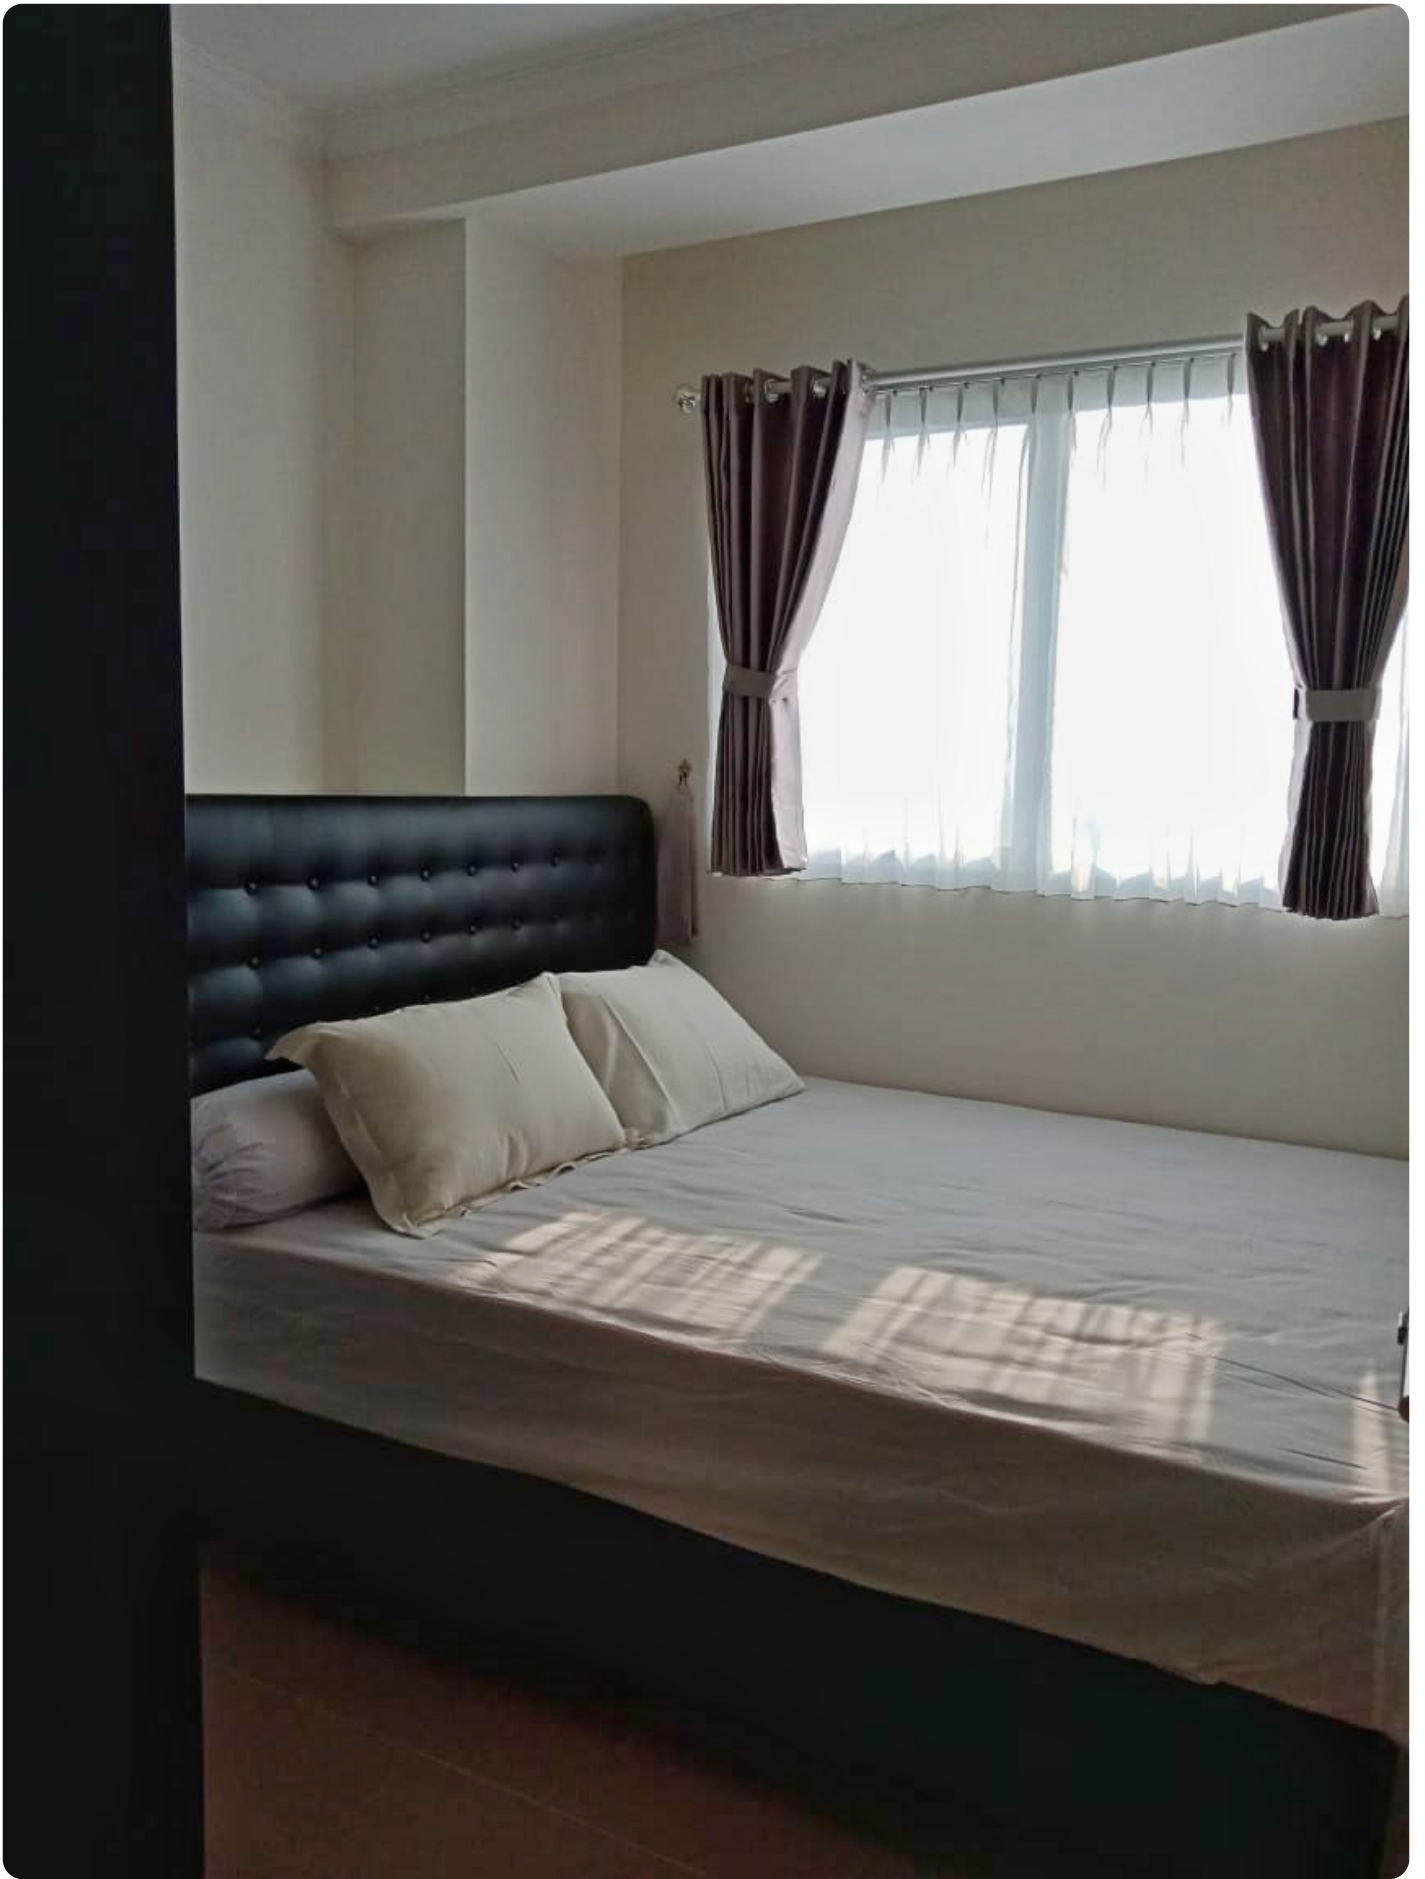

# Dijual Apartemen Signature Park Grande Tipe 2 Kamar Tidur Kondisi Fully Furnished

JL.M.T. Haryono Kav.20, RT.4/RW.1, Cawang, Kramatjati, Kota Jakarta Timur, 13630

**Rp. 8,500,000**

### Selling Point :

- Unit ini Terletak di Tower B & Lantai Rendah
- Kondisi Fully Furnished Siap Huni
- 1 KM ke Stasiun KRL Cawang
- 2 KM ke RS. Pusat Otak Nasional Prof. Dr. dr. Mahar Mardjono Jakarta
- 3 KM ke Mall Plaza Kalibata
- 3 KM ke Gerbang Tol Tebet