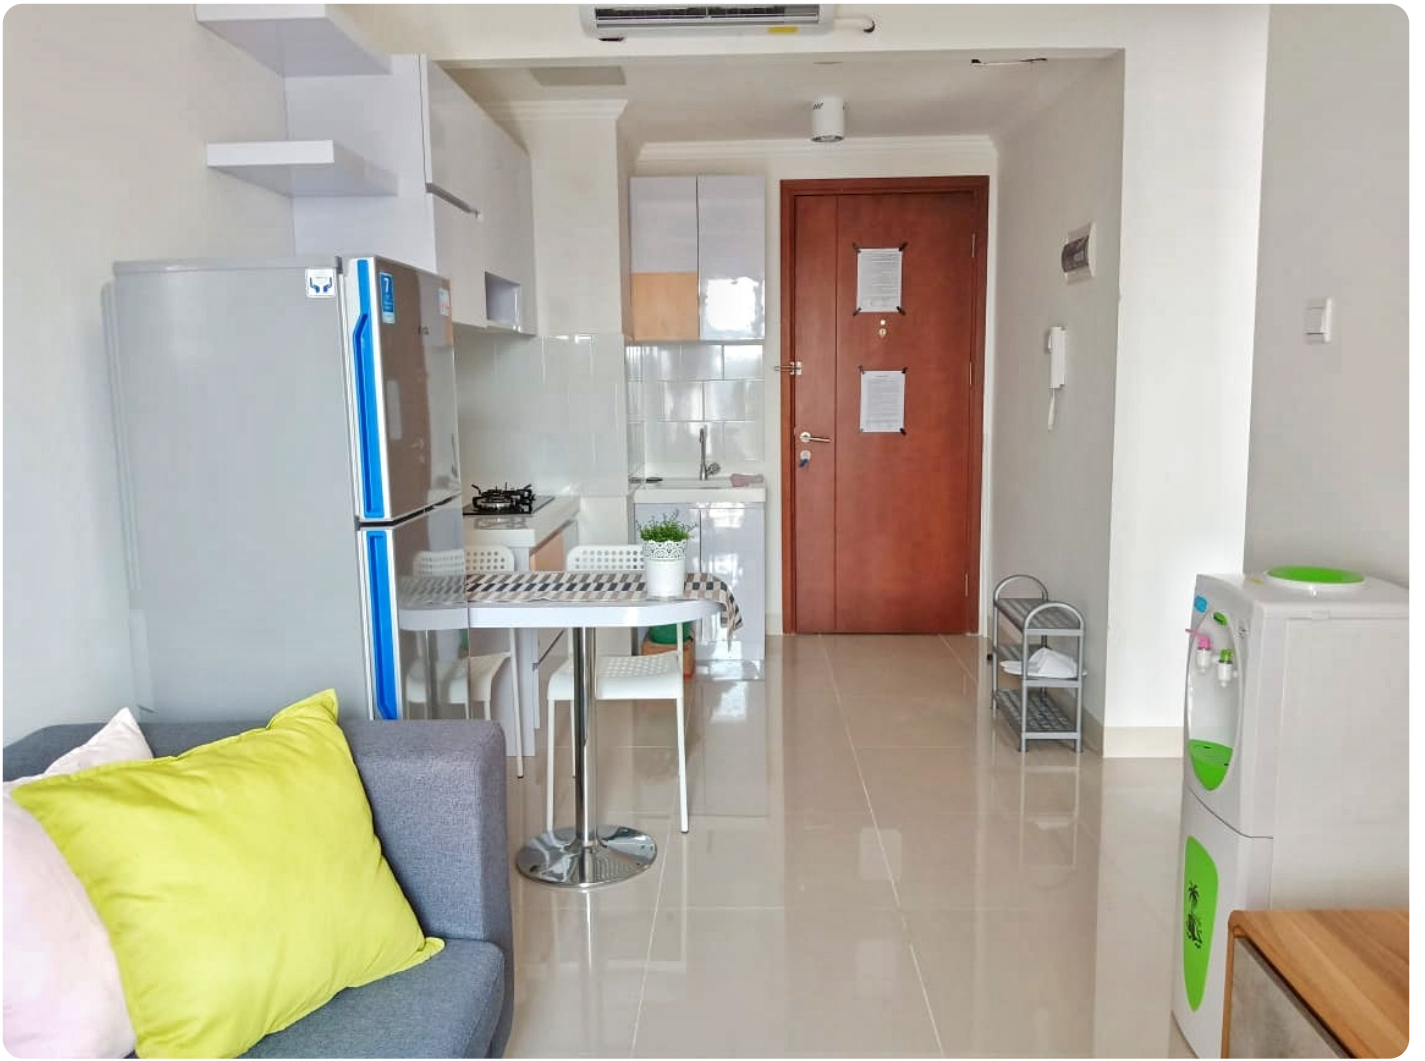

# Dijual Apartemen Signature Park Grande Tipe 2 Kamar Tidur Kondisi Fully Furnished

JL.M.T. Haryono Kav.20, RT.4/RW.1, Cawang, Kramatjati, Kota Jakarta Timur, 13630

**Rp. 8,500,000**

## Deskripsi

Disewakan Apartemen Signature Park Grande Lokasinya Sangat Strategis Dekat dengan Gerbang Tol (Jalan Tol Lingkar Dalam Jakarta), Bandara Halim Perdana Kusuma, Dekat juga ke Jatinegara dan terminal bus Kampung Melayu, Apartemen ini dekat juga dengan daerah komersial dan pusat bisnis seperti : Pancoran, Rasuna Said, dan Sudirman, Apartemen ini sudah dilengkapi oleh fasilitas yang lengkap seperti : Keamanan 24 Jam, CCTV, Jacuzzi, Whirlpool, Tropical garden, Gym & Aerobic room.

### Selling Point :

- Unit ini Terletak di Tower B & Lantai Rendah
- Kondisi Fully Furnished Siap Huni
- 1 KM ke Stasiun KRL Cawang
- 2 KM ke RS. Pusat Otak Nasional Prof. Dr. dr. Mahar Mardjono Jakarta
- 3 KM ke Mall Plaza Kalibata
- 3 KM ke Gerbang Tol Tebet