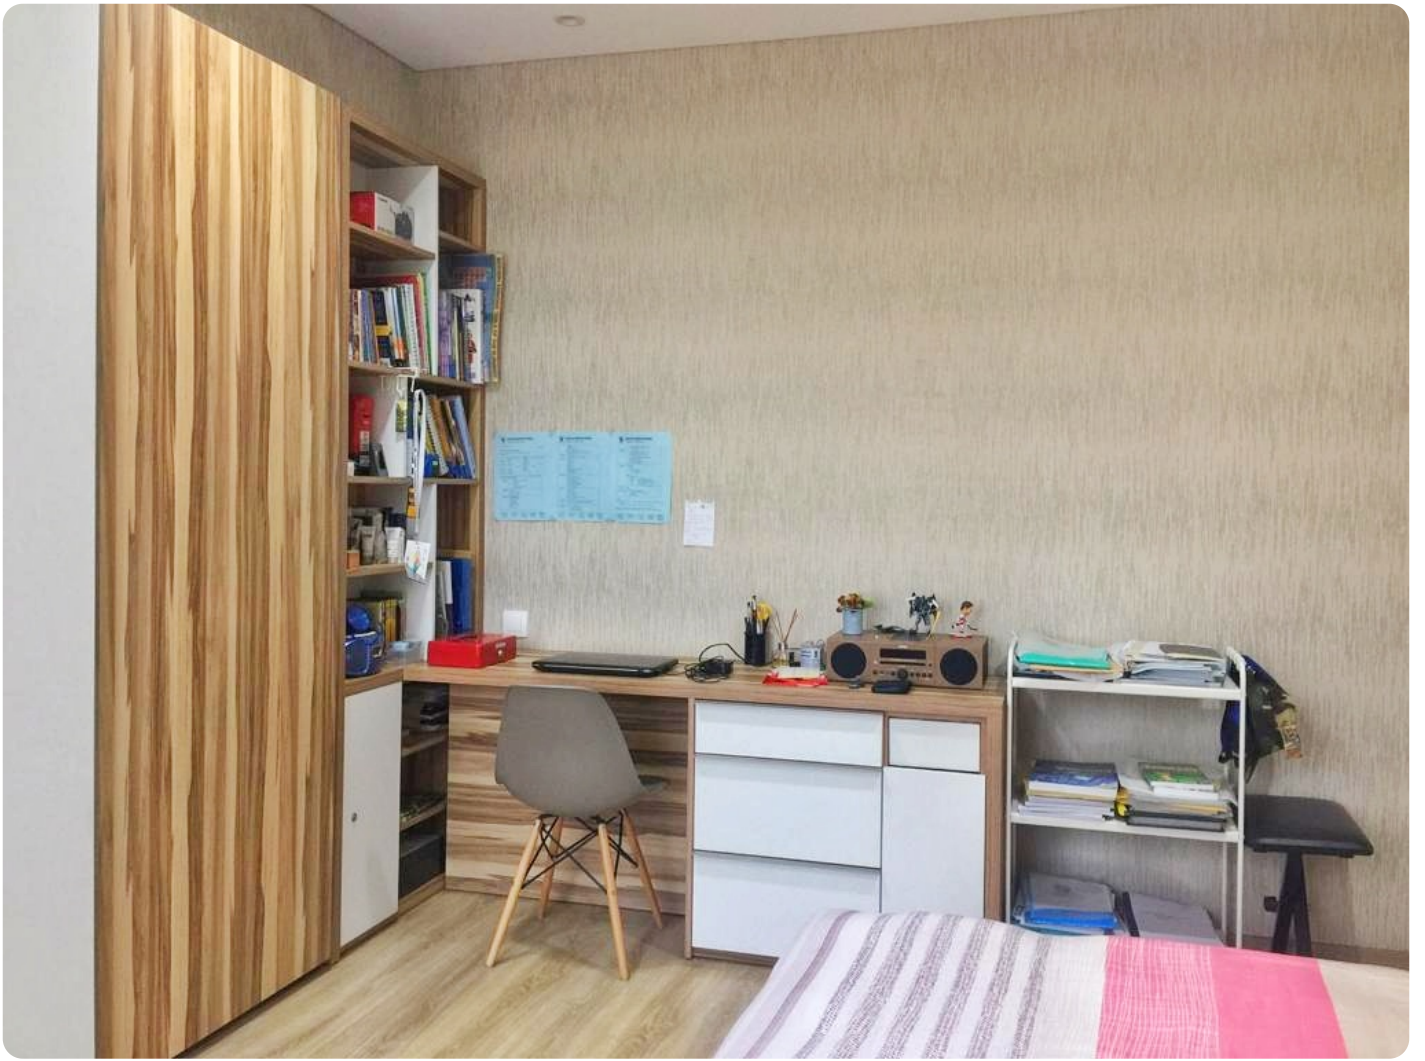

# **Dijual Apartemen Somerset Berlian - Type 3 Bedroom Kondisi Fully Furnished By Sava Properti APT-A3152**

Jl. Permata Berlian V, Permata Hijau, Jakarta Selatan 12210

**Rp. 4,500,000,000**

## Deskripsi

Nama Apartemen : Somerset Berlian

Tower : North

Lantai : Tinggi

View : City

Kondisi : Fully Furnished

Fasilitas :

- Keamanan 24 jam, Security dan Receptionist dengan sistem pesan suara ke lobby, CCTV, Lobby yang Nyaman, Double lift, Access card untuk ke unit dan fasilitas.
- Olahraga: Kolam renang, kolam pusan air, Sauna, Pusat Kebugaran & Aerobik, Tenis meja,
- Hiburan: Area BBQ, Taman Bermain Anak, Ruang Multi-fungsi.
- Kebutuhan Harian: Mini mart, Restarurant, ATM Center, Cafe, Laundry.