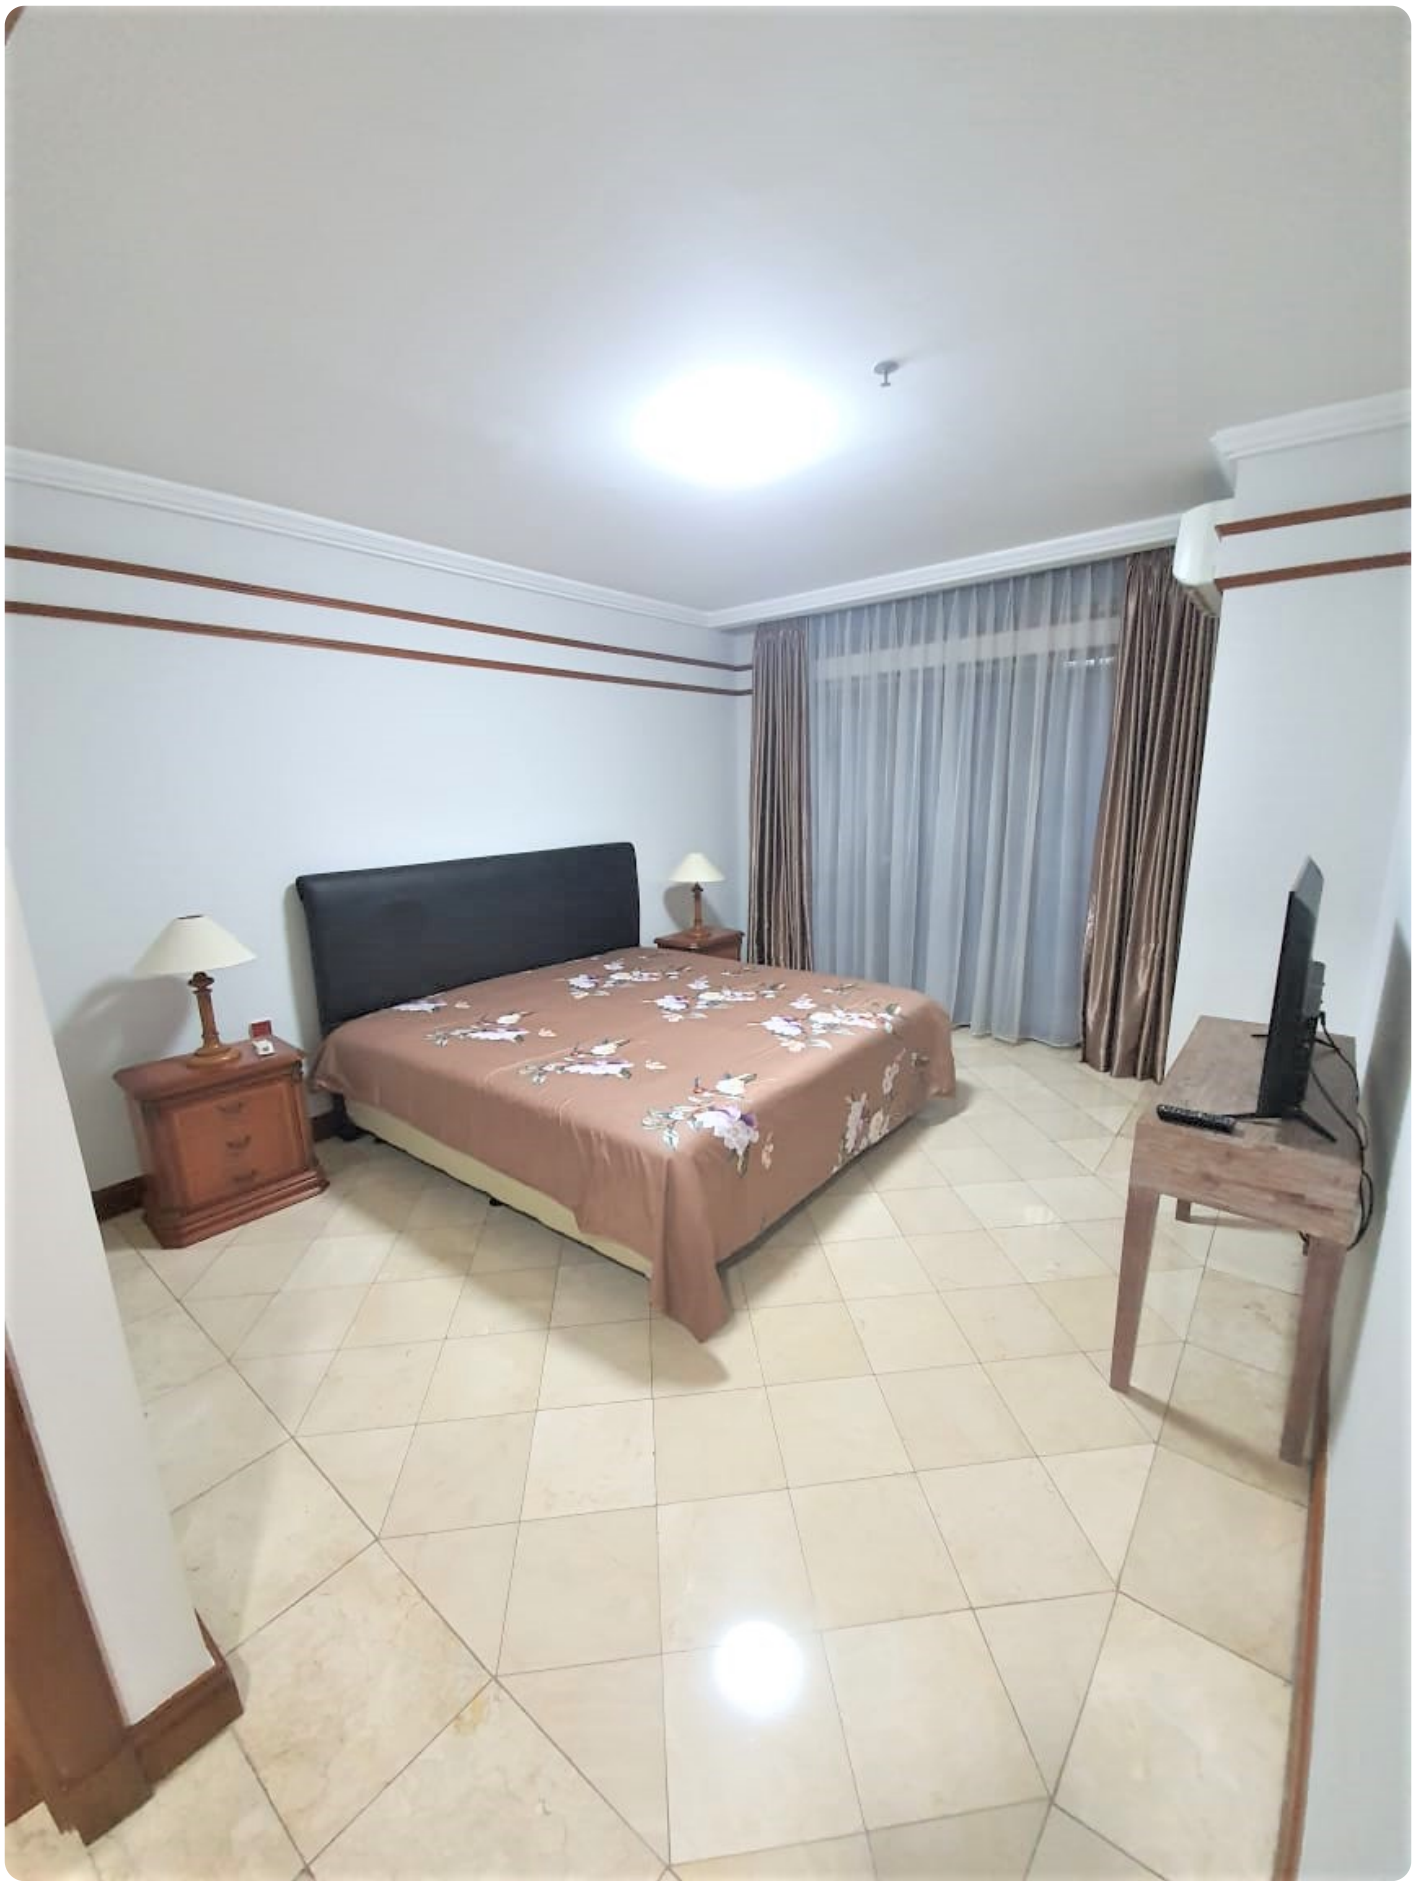

# Dijual Apartemen Somerset Grand Citra Tipe 3 Kamar Tidur Kondisi Fully Furnished

Ciputra World Jakarta, Jl. Prof. DR. Satrio No.1, RT.5/RW.2, Kuningan, East Kuningan, South Jakarta City, Jakarta 12940