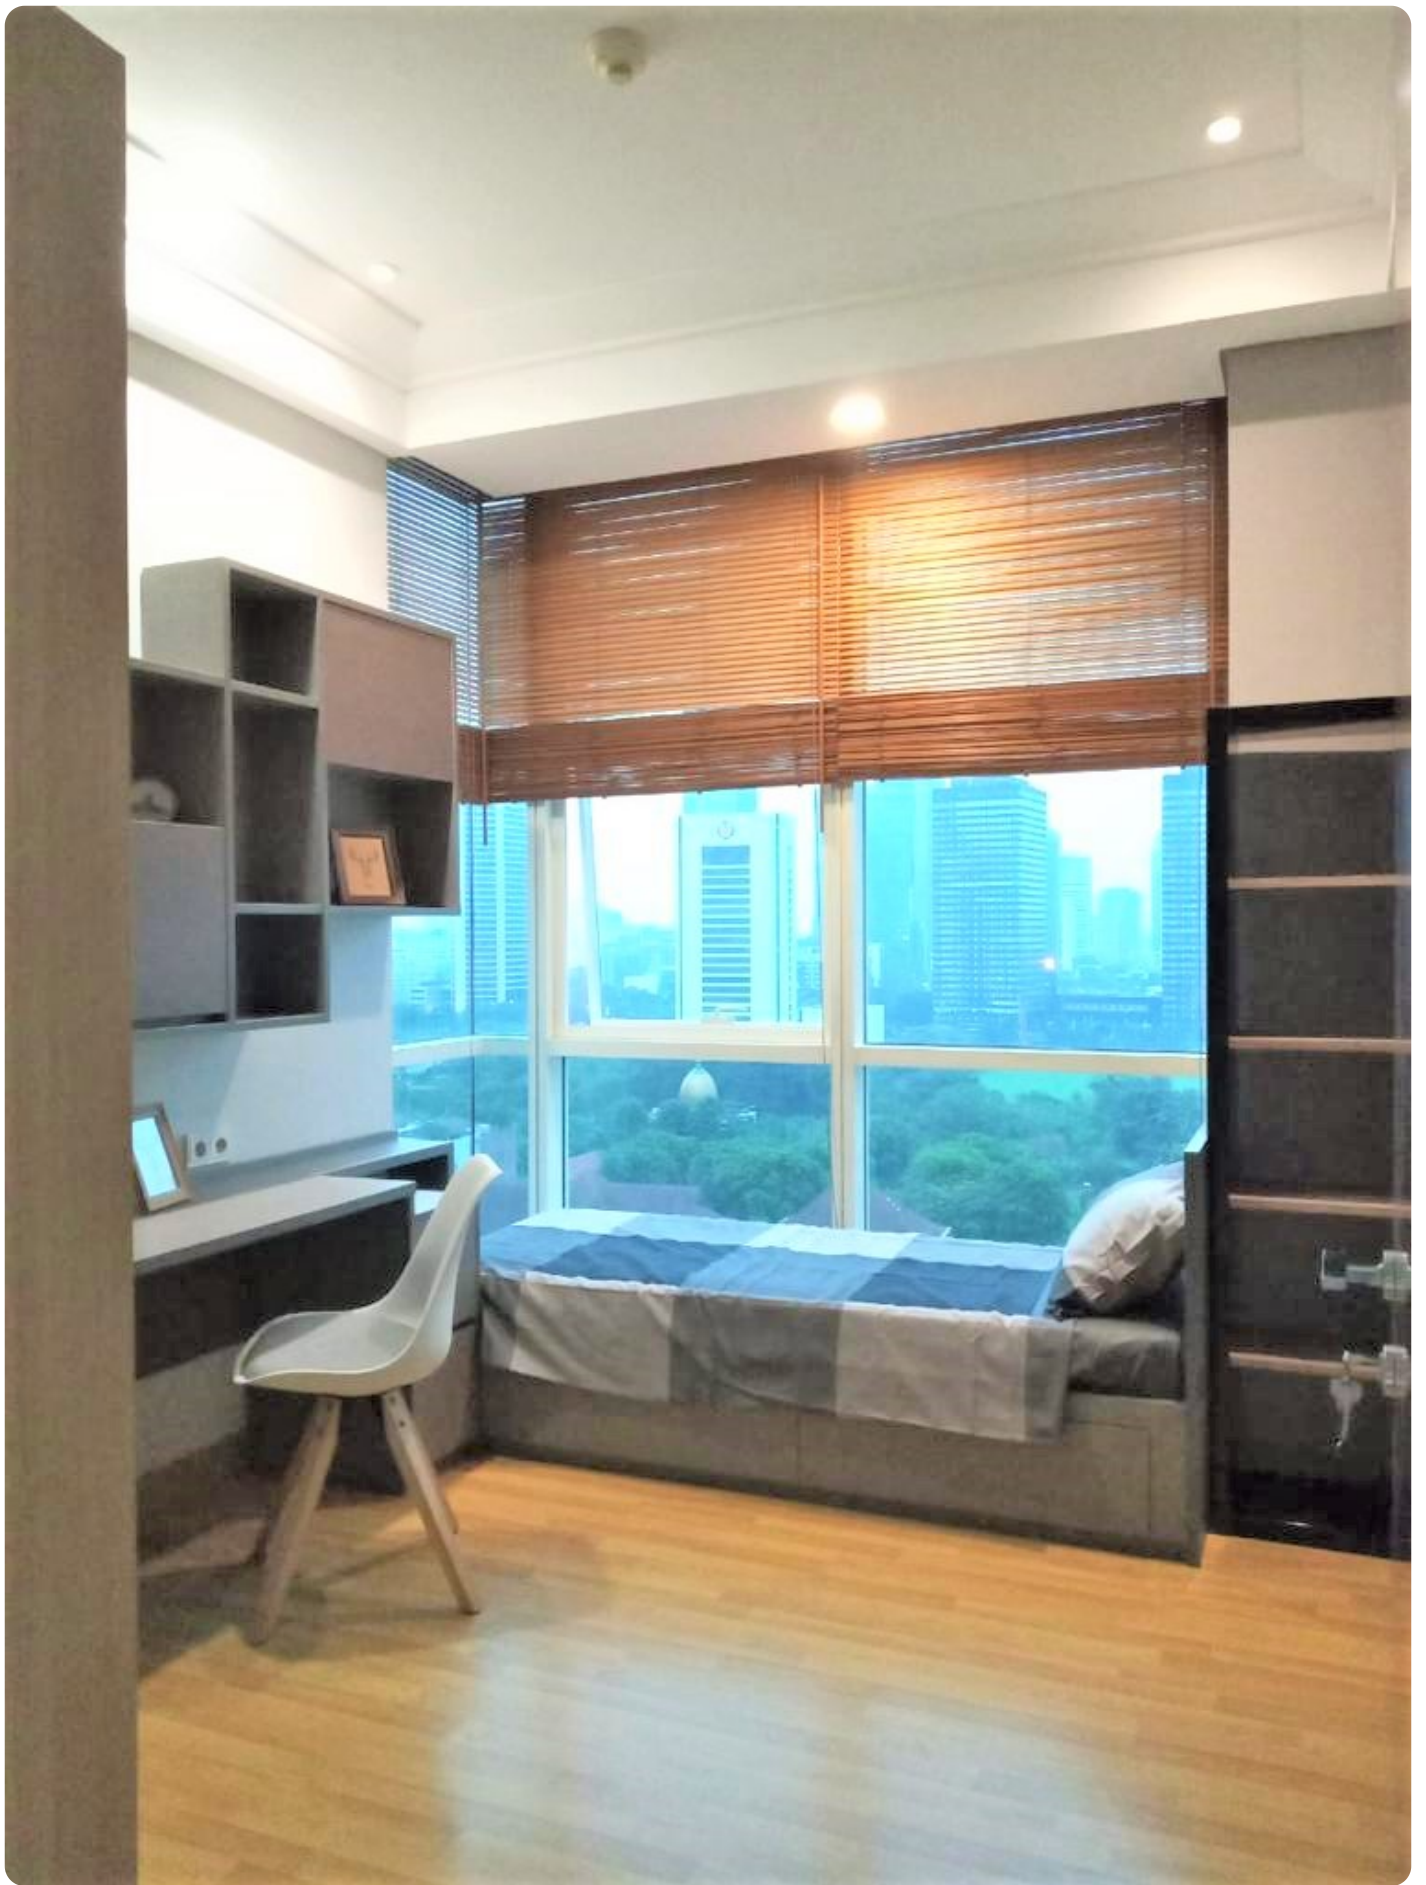

Dijual Apartemen The Peak Sudirman Tipe 3 Kamar Tidur Kondisi Fully Furnished

Jl. Jend. Sudirman, RT.2/RW.2, Kuningan, Setia Budi, Kota Jakarta Selatan, Daerah Khusus Ibukota Jakarta 12910

Rp. 5,000,000,000

Deskripsi

Apartemen The Peak Sudirman Terletak di Jakarta Selatan, Lokasinya sangat strategis yang bisa diakses dari berbagai arah. Dekat ke Mall Seperti Grand Indonesia, Plaza Indonesia DII, Dekat juga ke area Sudirman, Setiabudi, Rasuna, Kuningan & SCBD.

Selling Point :

- Unit ini Terletak di Tower Reinas & Lantai Sedang
- Kondisi Fully Furnished Siap Huni
- Hanya Berjalan Kaki ke Stasiun MRT Bendungan Hilir
- Hanya Berjalan Kaki ke City Walk Sudirman
- 1 KM ke MRCCC Siloam Hospital Semanggi
- 3 KM ke SMA International Islamic High School