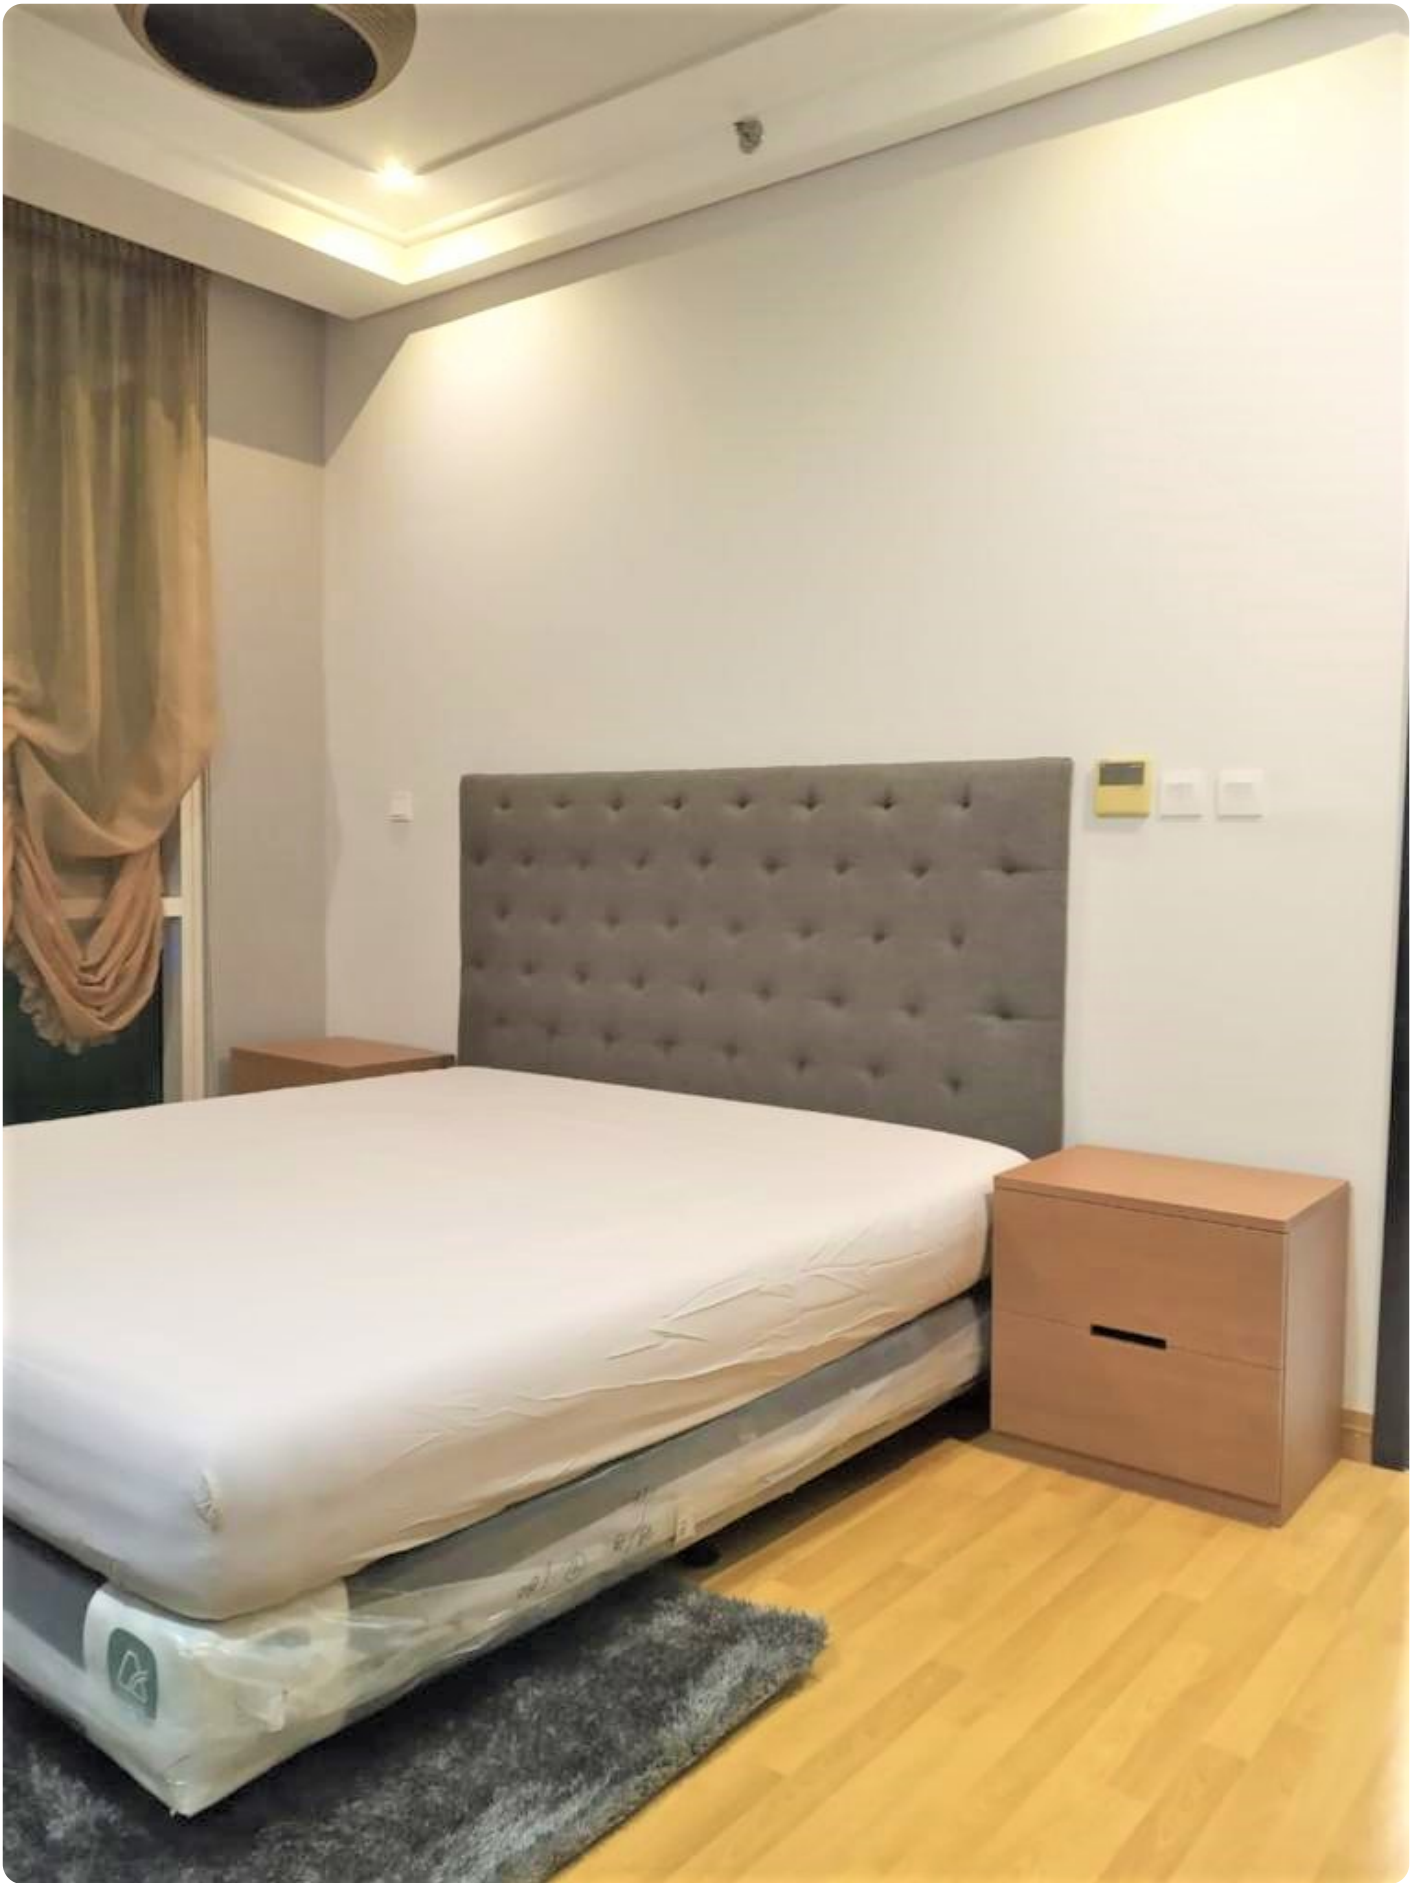

Dijual Apartemen The Peak Sudirman Tipe 3 Kamar Tidur Kondisi Fully Furnished

Jl. Jend. Sudirman, RT.2/RW.2, Kuningan, Setia Budi, Kota Jakarta Selatan, Daerah Khusus Ibukota Jakarta 12910

Rp. 5,000,000,000

Deskripsi

Apartemen The Peak Sudirman Terletak di Jakarta Selatan, Lokasinya sangat strategis yang bisa diakses dari berbagai arah. Dekat ke Mall Seperti Grand Indonesia, Plaza Indonesia DII, Dekat juga ke area Sudirman, Setiabudi, Rasuna, Kuningan & SCBD.

Selling Point :

- Unit ini Terletak di Tower Reinas & Lantai Sedang
- Kondisi Fully Furnished Siap Huni
- Hanya Berjalan Kaki ke Stasiun MRT Bendungan Hilir
- Hanya Berjalan Kaki ke City Walk Sudirman
- 1 KM ke MRCCC Siloam Hospital Semanggi
- 3 KM ke SMA International Islamic High School