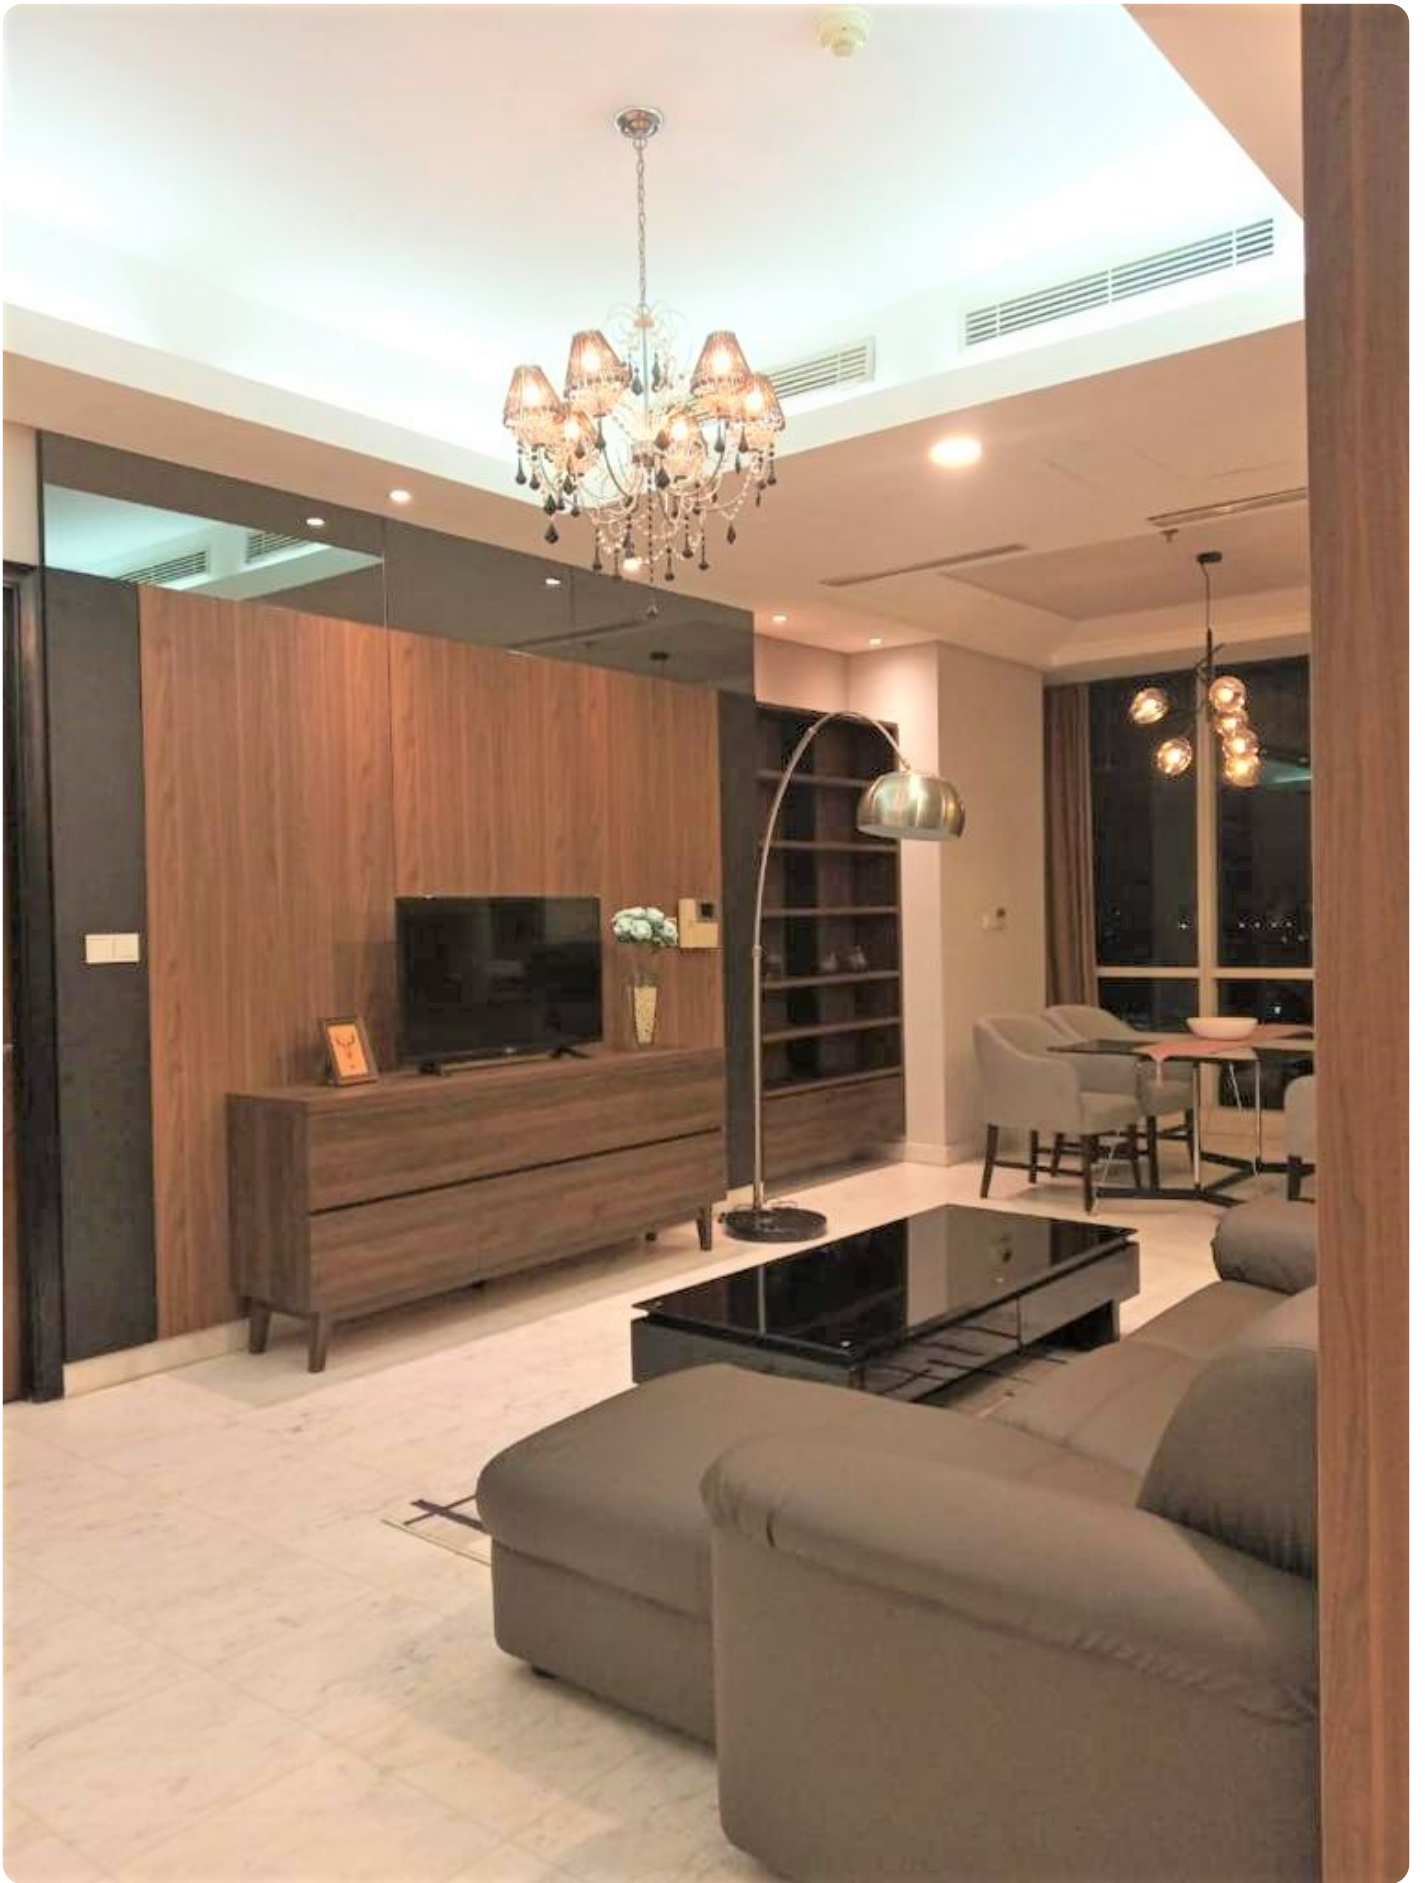

Dijual Apartemen The Peak Sudirman Tipe 3 Kamar Tidur Kondisi Fully Furnished

Jl. Jend. Sudirman, RT.2/RW.2, Kuningan, Setia Budi, Kota Jakarta Selatan, Daerah Khusus Ibukota Jakarta 12910

Rp. 5,000,000,000

Selling Point :

- Unit ini Terletak di Tower Reinas & Lantai Sedang
- Kondisi Fully Furnished Siap Huni
- Hanya Berjalan Kaki ke Stasiun MRT Bendungan Hilir
- Hanya Berjalan Kaki ke City Walk Sudirman
- 1 KM ke MRCCC Siloam Hospital Semanggi
- 3 KM ke SMA International Islamic High School