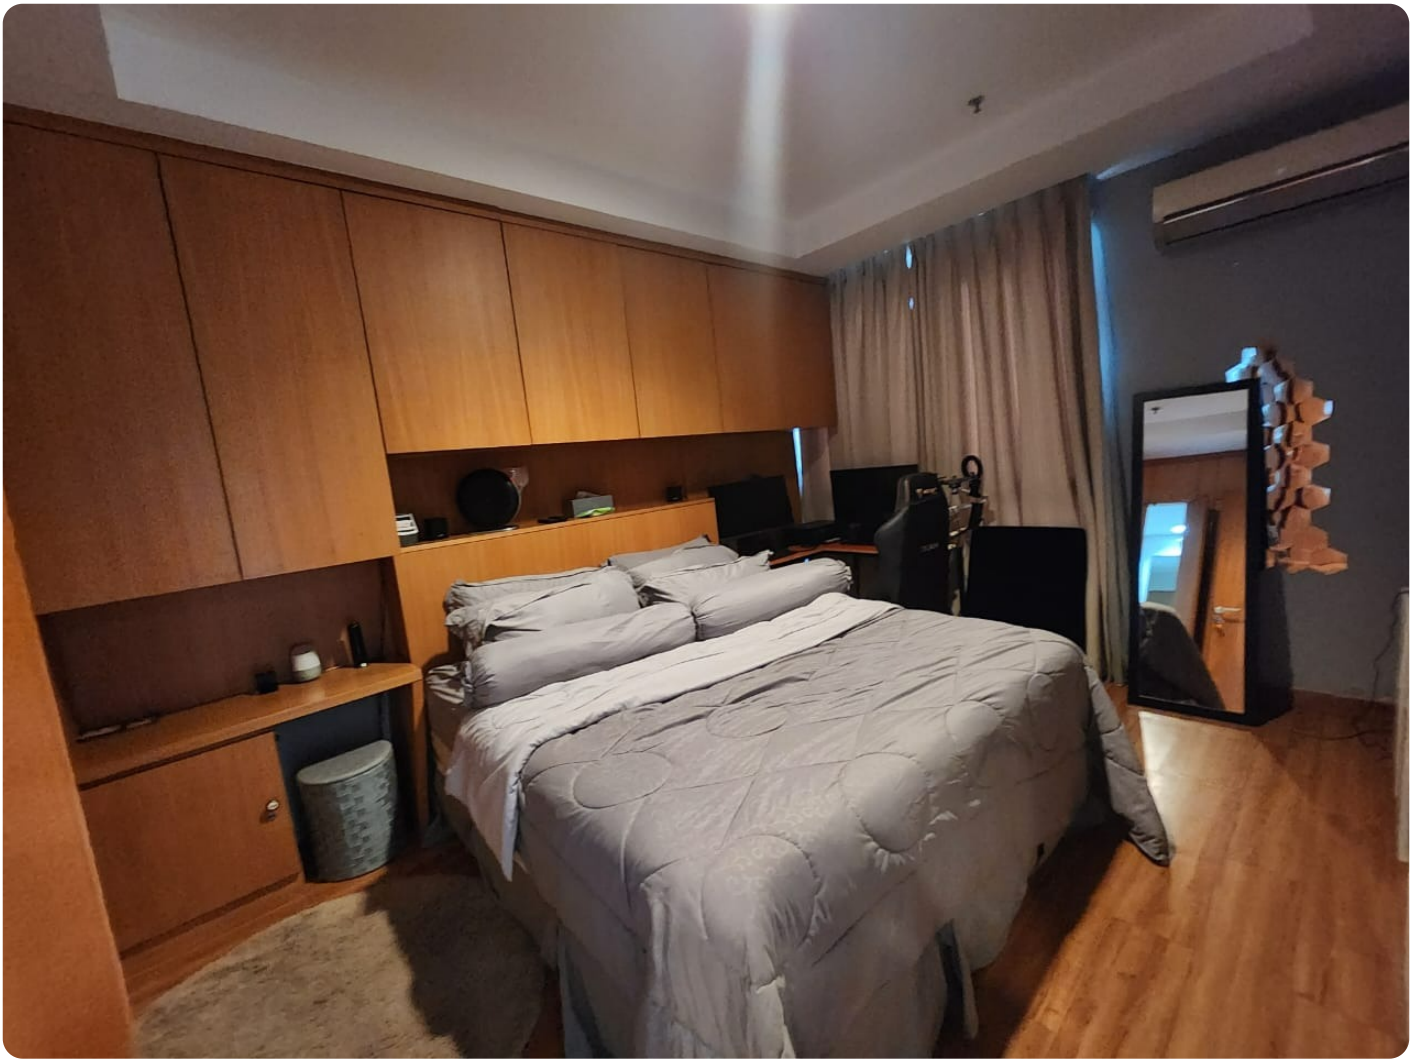

Dijual Apartement Essence Daramawangsa Tipe 3 Bedroom & Fully Furnished

Jl. Darmawangsa X No. 86. Kebayoran Baru, Jak-Sel, 12160

Rp. 2,700,000,000

Deskripsi

Apartemen Essence Darmawangsa Memiliki Lokasi yang Strategis di Cipete Jakarta Selatan, Dekat dengan Sekolah Internasional dan fasilitas kesehatan terdekat seperti RS Pertamina, RS Wanita, Anak Brawijaya & SOS Emergency Services. Hanya membutuhkan waktu 15 Menit Menuju ke Area TB Simatupang, SCBD dan Hanya 5 Menit ke Lippo Mall Kemang Village.

Selling Point:

- Terletak di Tower Eminance & Lantai Rendah
- Kondisi Fully Furnished Siap Huni
- Dekat Dengan RS. Ibu dan Anak Brawijaya
- Dekat Ke Pusat Bisnis Seperti : Kemang, TB Simatupang, dan SCBD
- Dekat Dengan Sekolah Bertaraf Internasional dan Pusat Perbelanjaan