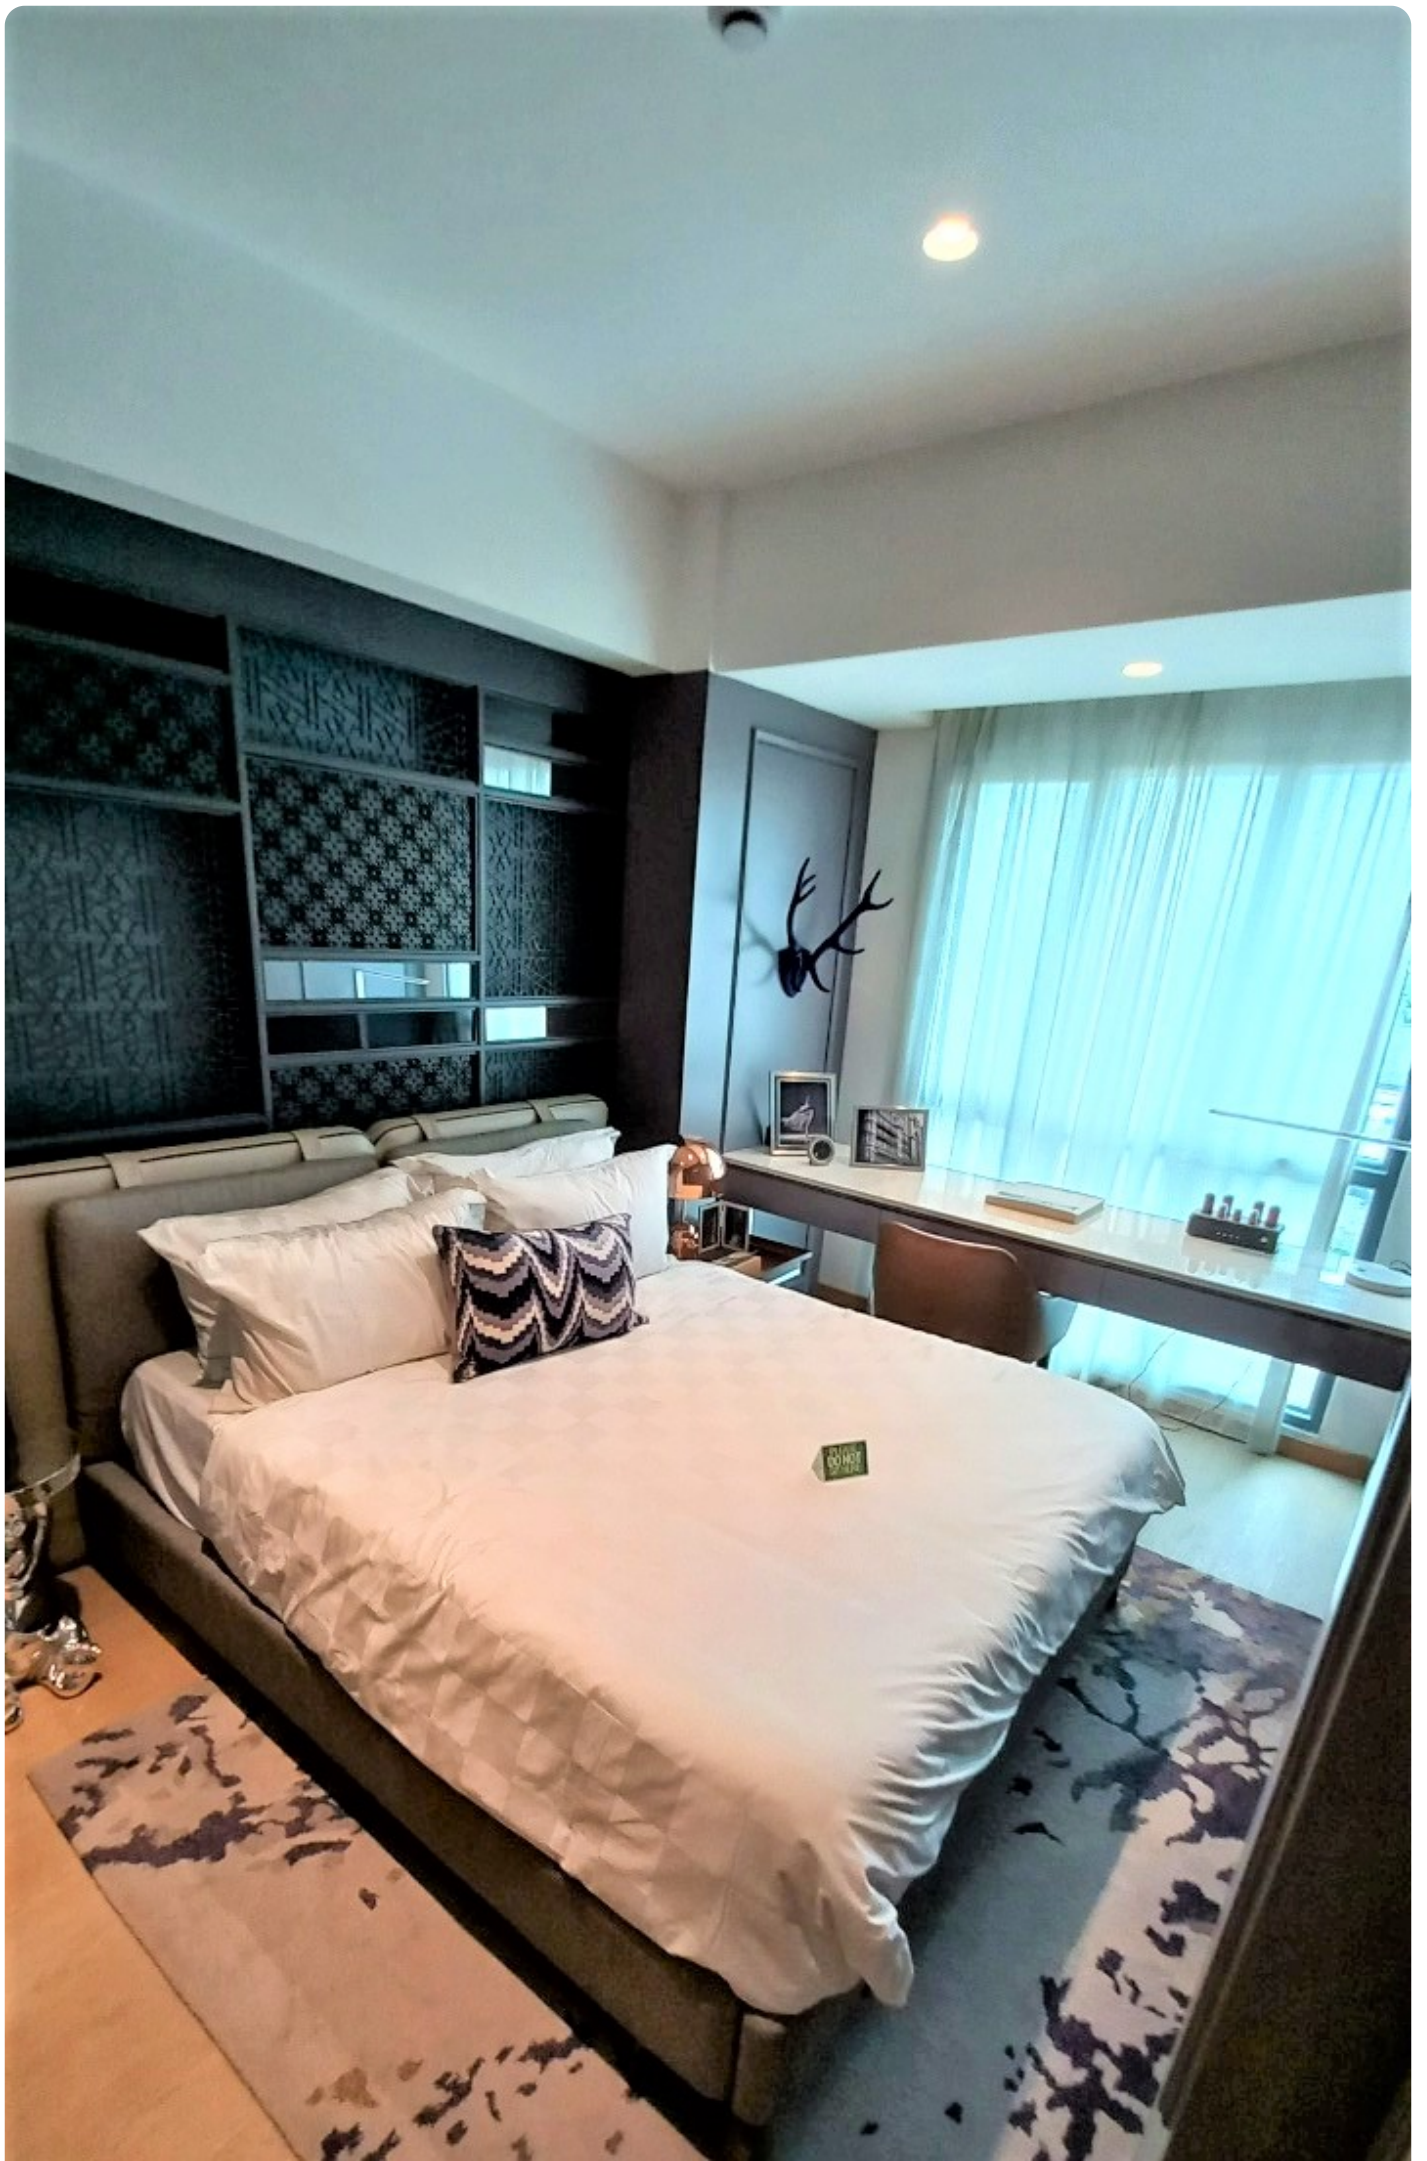

Dijual Brand New Apartemen Embarcadero Bintaro

Jl. Buntu gang buntu No.32, Pd. Pucung, Kec. Pd. Aren, Kota Tangerang Selatan, Banten 15229

Rp. 1,300,000,000

Deskripsi

SELLING POINT :

- Lokasi Sangat Strategis dekat ke Jakarta Japanese School
- Memiliki Nilai Investasi yang Tinggi Karena Terletak di Kawasan yang Strategis
- Sudah Mempunyai 7 Fasilitas yang Lengkap & Siap Memanjakan Para Penghuninya
- Memiliki Akses Langsung ke Mall & Apartment Pet Allowed

PENAWARAN MENARIK :

- Harga : IDR. 1,3 Milyar'an
- Booking Fee Hanya : IDR. 10 Juta
- Kondisi Siap Huni ! dan Pembayaran yang sangat mudah, Bisa menggunakan KPA / Cash !

Detail Properti

Fitur	Keterangan
Dibangun	2020
Tipe Bangunan	Project Baru
Luas Tanah	69
Luas Bangunan	69
Kamar Tidur	2
Kamar Mandi	1
Car Port	1
Sertifikat	SHGB
Kelengkapan	Un Furnished