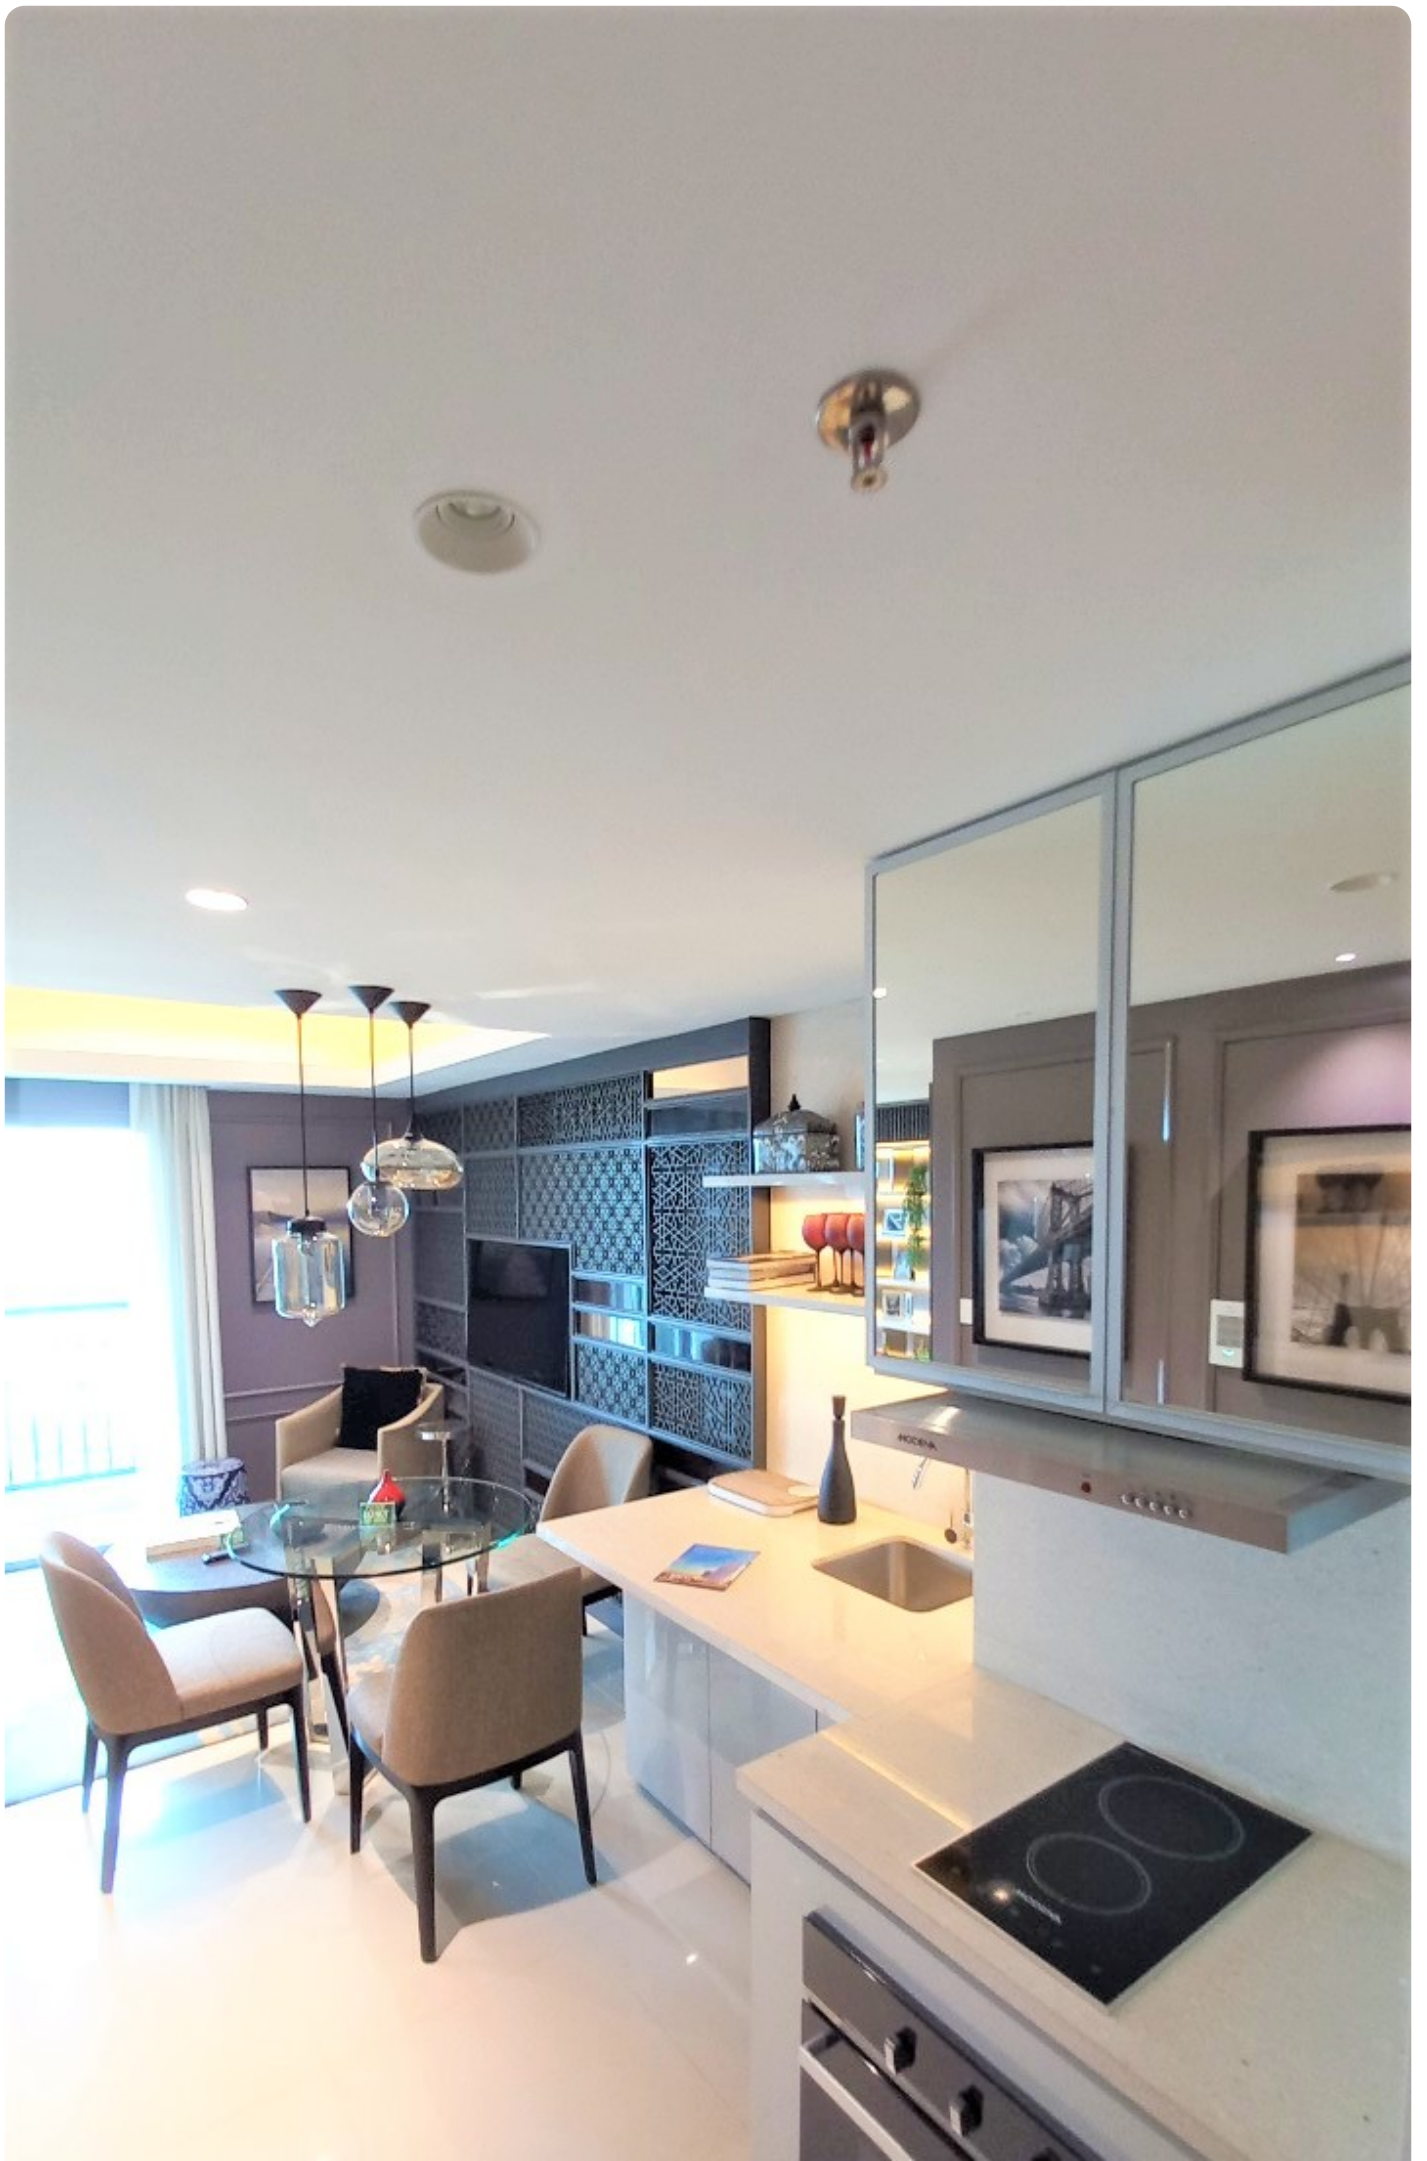

Dijual Brand New Apartemen Embarcadero Bintaro

Jl. Buntu gang buntu No.32, Pd. Pucung, Kec. Pd. Aren, Kota Tangerang Selatan, Banten 15229

Rp. 1,300,000,000

Deskripsi

SELLING POINT :

- Lokasi Sangat Strategis dekat ke Jakarta Japanese School
- Memiliki Nilai Investasi yang Tinggi Karena Terletak di Kawasan yang Strategis
- Sudah Mempunyai 7 Fasilitas yang Lengkap & Siap Memanjakan Para Penghuninya
- Memiliki Akses Langsung ke Mall & Apartment Pet Allowed