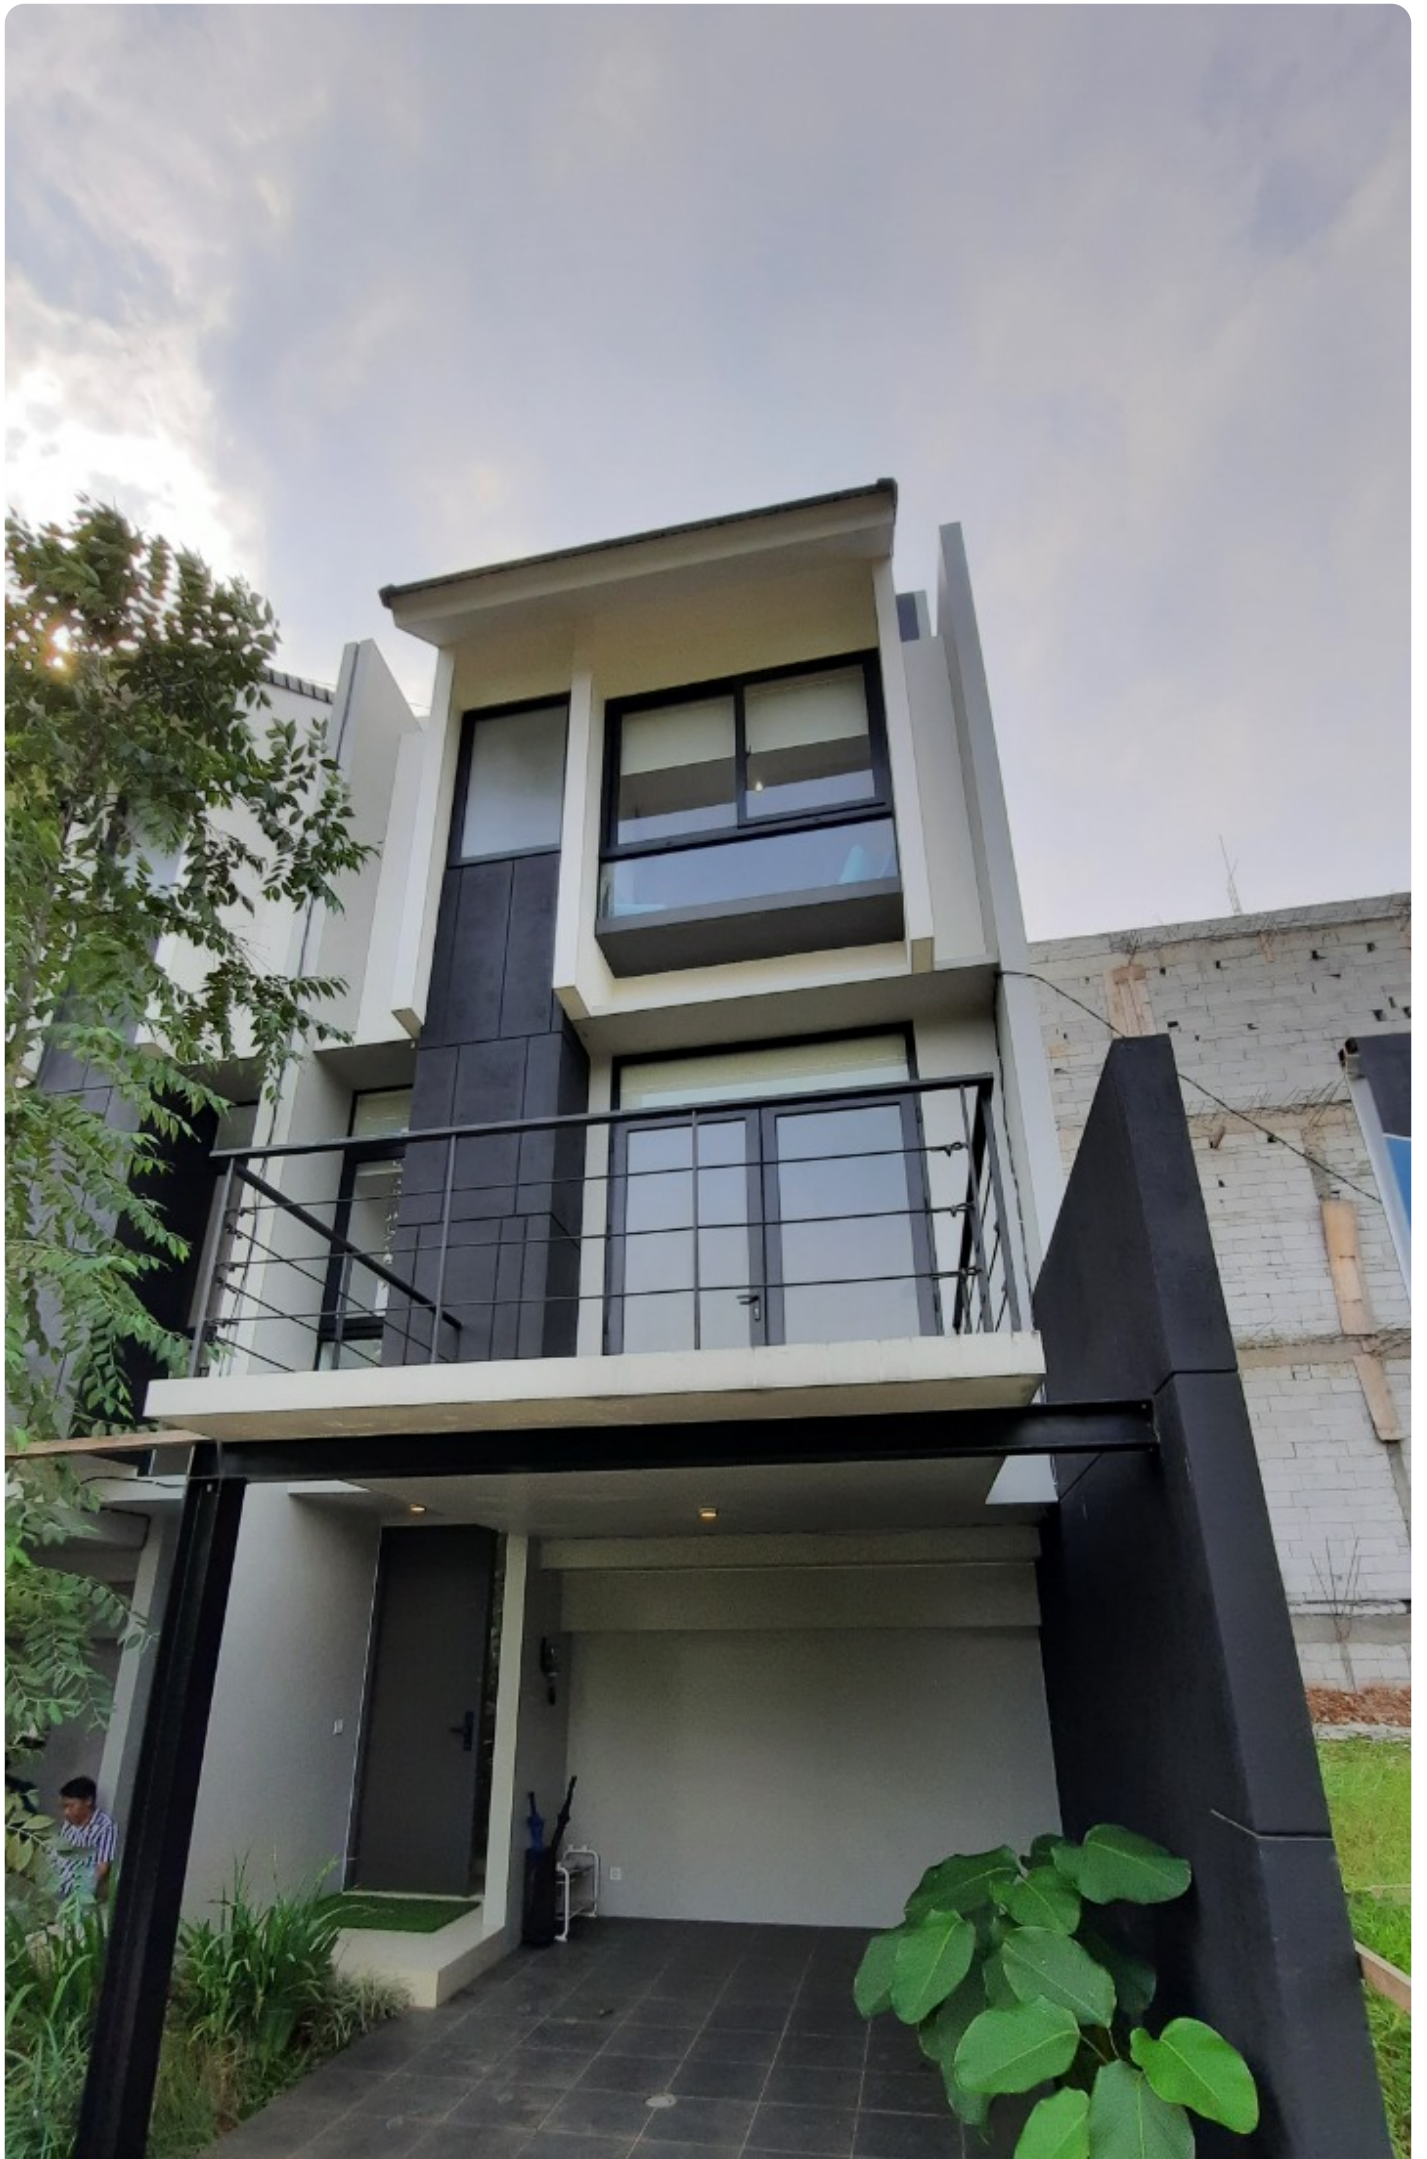

Dijual Rumah Cluster Konsep Scandinavian di Jagakarsa Jakarta Selatan

Jl. M. Khafi No.65, RW.2, Cipedak, Kec. Jagakarsa, Kota Jakarta Selatan, Daerah Khusus Ibukota Jakarta 12630

www.sava.co.id

www.sava.co.id

www.sava.co.id

www.sava.co.id

www.sava.co.id

Rp. 1,800,000,000

Deskripsi

Dijual Rumah Modern Konsep Scandinavian di Jagakarsa

- Rumah Cluster Konsep Minimalis Scandinavian
- Terdapat Canopy, Balcony dan Taman di Depan Rumah
- Dekat ke Matio National Golf Course
- Rumah ini memberikan sensasi kemewahan bagi penghuninya : Lantai Granit, Smart Door Lock, Double Dinding, Row Jalan Cluster 8 Meter. dan Keamanan Exclusive 24 Jam

TIPE PERUMAHAN :

1. TIPE Exclusive

- LT : 60 | LB : 130
- KT : 3+1 | KM : 2+1
- Lantai : 3 | Carport : 1

1. TIPE Signature

- LT : 60 | LB : 170
- KT : 3+1 | KM : 3+1
- Lantai : 3 | Carport : 1

SPESIFIKASI BANGUNAN :

PENAWARAN MENARIK :

- Harga : IDR. 1,8 Milyar'an
- Harga Sudah Termasuk IMB, Pemasangan Listrik, Penyediaan Jaringan Listrik
- Status Kepemilikan : SHM

Detail Properti

Fitur	Keterangan
Dibangun	2022
Tipe Bangunan	Project Baru
Luas Tanah	60
Luas Bangunan	130
Kamar Tidur	3
Kamar Mandi	2
Car Port	1
Sertifikat	SHM
Kelengkapan	Un Furnished
Fasilitas	Wifi,Balkon,Lahan Parkir,CCTV,Taman,Keamanan 24jam