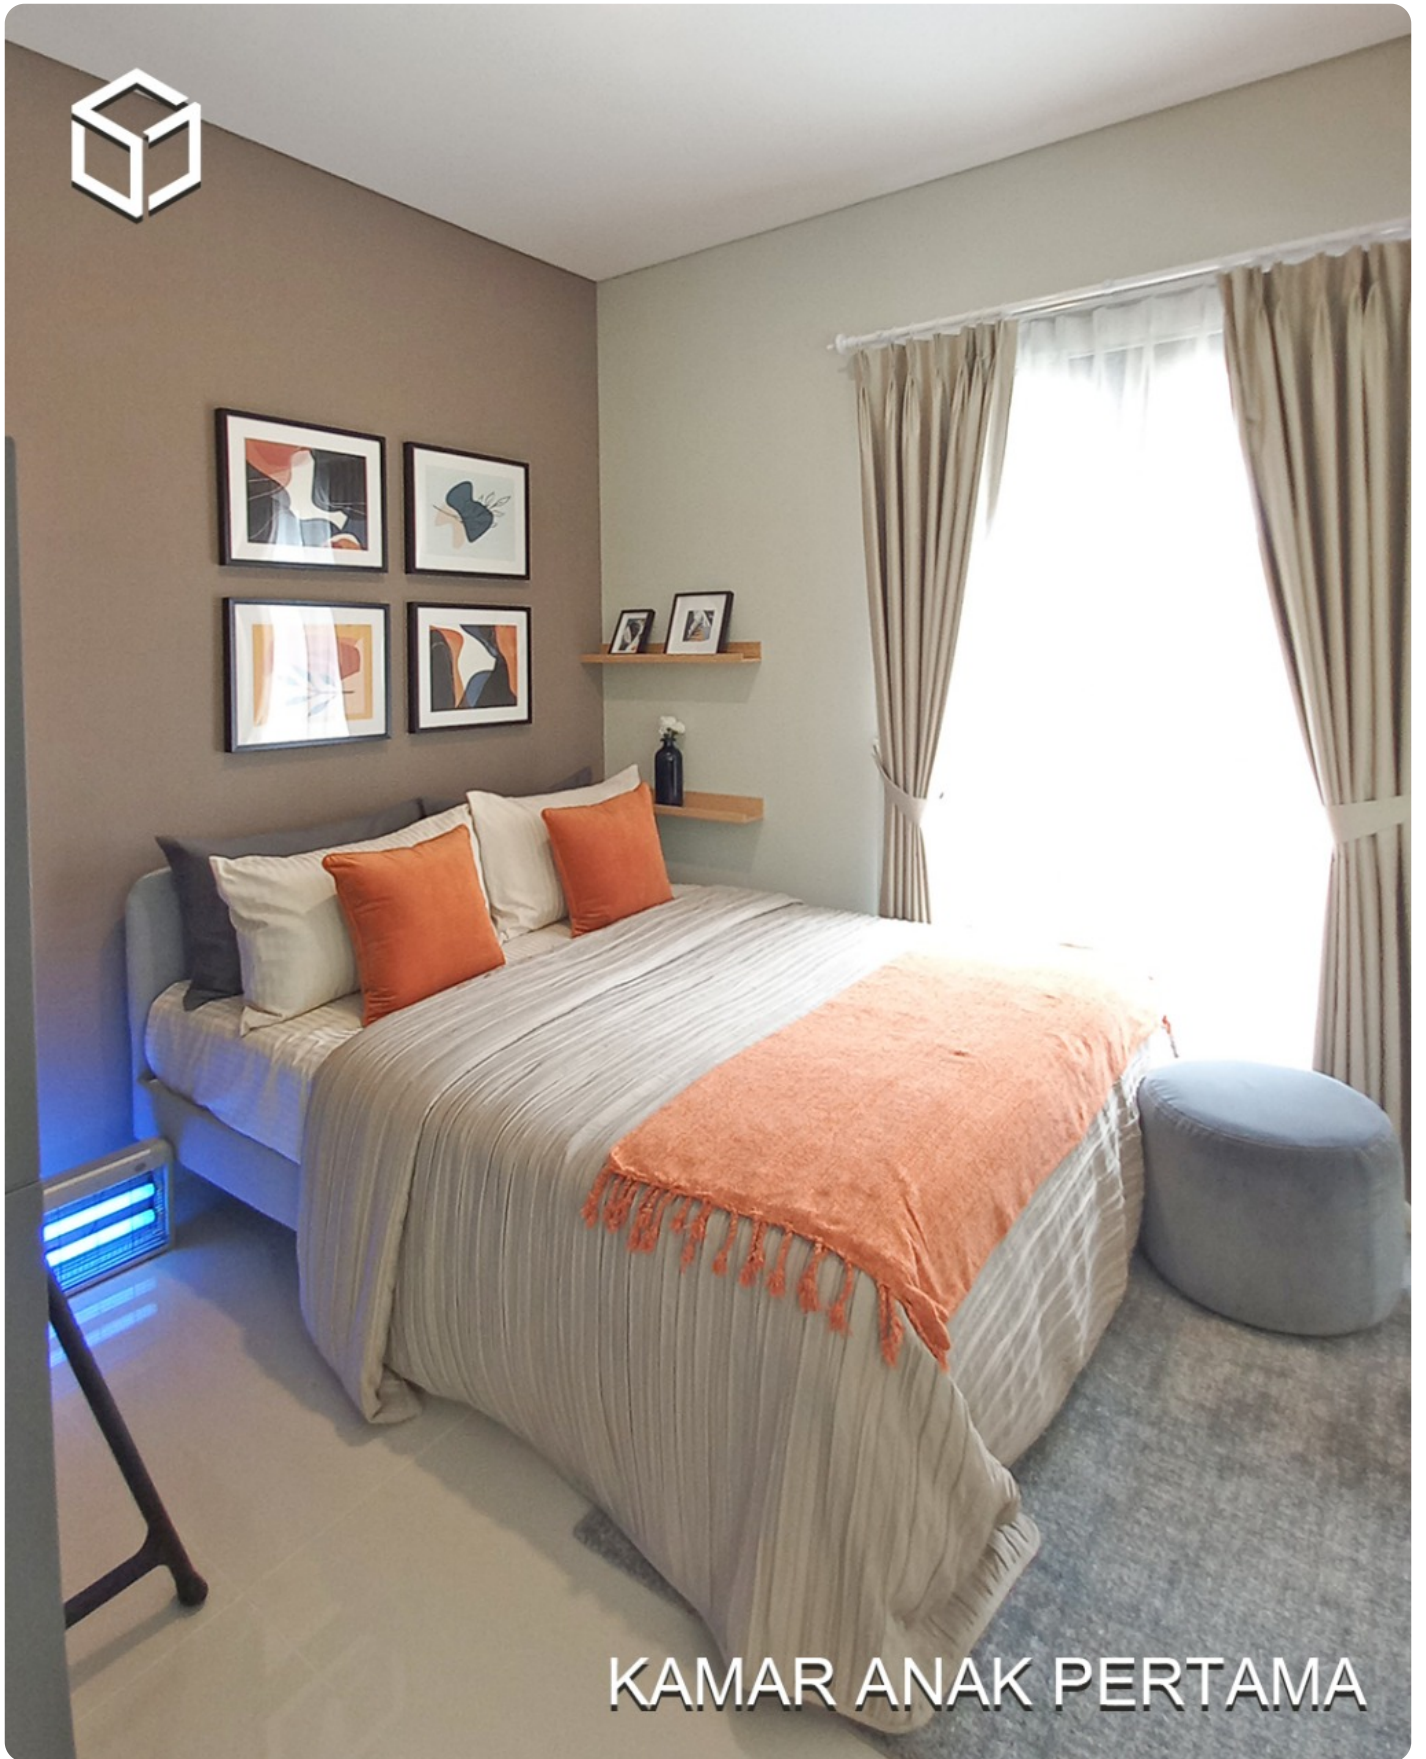

KAMAR ANAK PERTAMA