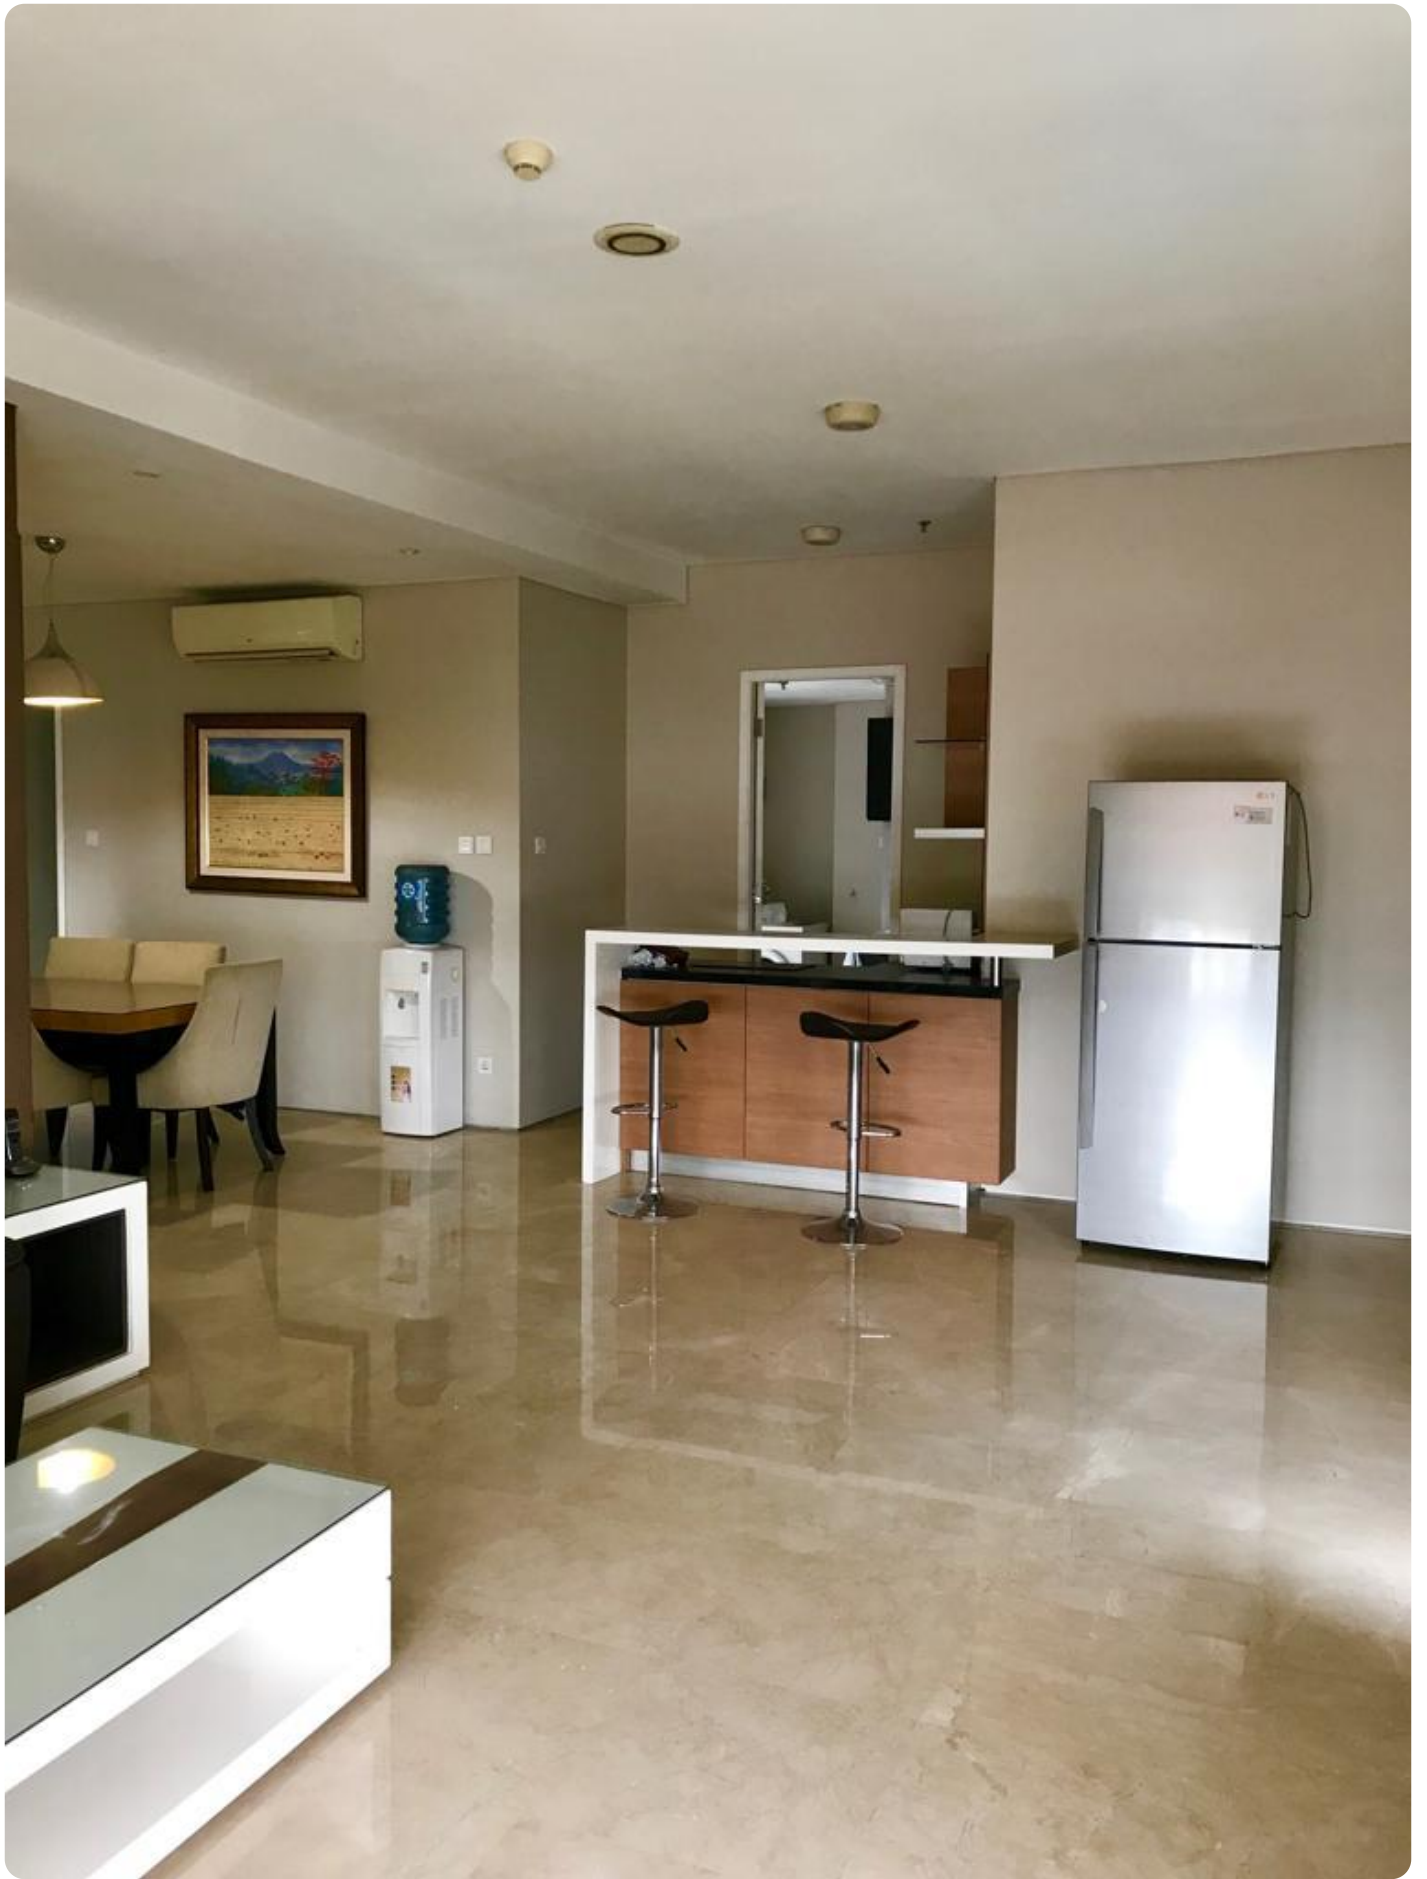

Disewakan Apartemen 1 Park Residence Tipe 3 Kamar Tidur Kondisi Fully Furnished

Jl. KH. Syafi'i Hadzami No. 1 Gandaria, Kebayoran Baru, Jakarta Selatan, 12240

Rp. 25,500,000

Deskripsi

Apartemen 1 Park Residence Terletak di lokasi yang strategis di Kebayoran Baru, Jakarta Selatan. memiliki Akses yang mudah, hanya sekitar 10 menit berkendara ke Senayan, 8 menit ke Pondok Indah, 15 menit ke kawasan CBD, dan dikelilingi oleh sekolah bertaraf Internasional seperti, Binus International School, Jakarta Intercultural School (JIS), Hanya 5 menit ke Gandaria City Mall, Anda juga dapat berbelanja kebutuhan pribadi di Lotte Supermarket besar, berbagai bank dan ATM center, dan banyak restoran.