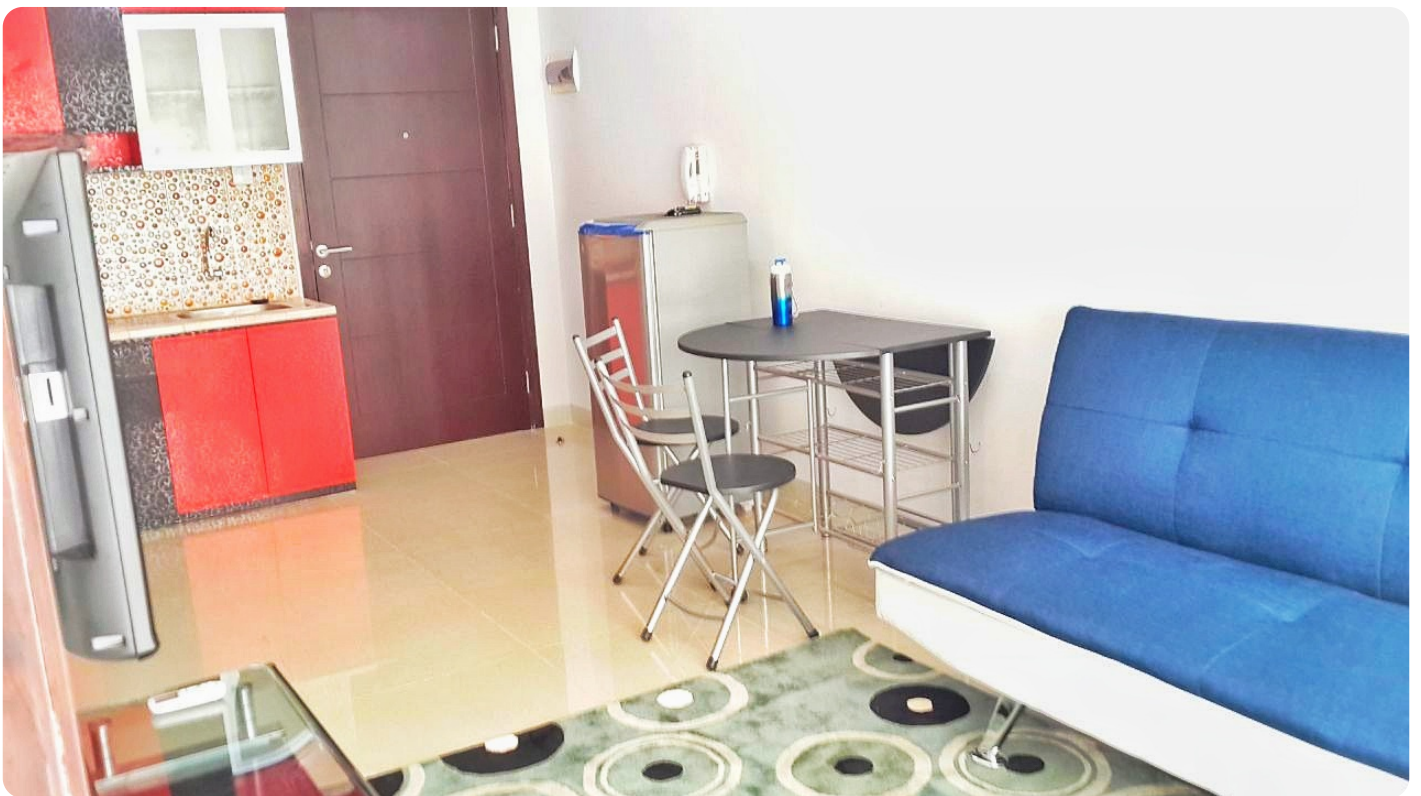

Rp. 9,000,000

Deskripsi

Apartemen Aspen Residence Memiliki Lokasi terbaik & harga terbaik di Jakarta Selatan dan banyak fasilitas pendukung lainnya termasuk supermarket premium, Restoran dan kafe, Lokasi

Eksklusif dan strategis, dari CBD TB Simatupang-Cilandak-Pondok Indah-Cinere-Fatmawati, Dekat dengan Jakarta International School (JIS), Sekolah Tinggi Lingkup Internasional, Sekolah Internasional Korea, Sekolah Internasional Prancis, Sekolah Prasetya Mulya, Sekolah Al-Izhar, Akses mudah dan nyaman dari tol TB Simatupang, Tol Depok - Antasari, Bintaro - Serpong - BSD - Alam Sutra

Selling Point :

- Unit ini Terletak di Tower A & Lantai Tinggi
- Kondisi Full Furnished Siap Huni
- 350 M ke One Belpark Mall
- 2 KM ke RS. Mayapada
- 3 KM ke RSUP Fatmawati
- 3 KM ke Stasiun MRT Fatmawati
- 3 KM ke SIS Bonavista

Noted :

- Harga : IDR. 9 Juta /Bulan Nego
- Minimal Sewa 1 Tahun
- Untuk Informasi Lebih Lanjut, Segera Hubungi Sava Properti : 0811-876-776 / 0818-0460-0069 (WA ONLY)
- *Kode Listing* : **APT-A0187**

Detail Properti

Fitur	Keterangan
Tipe Bangunan	Apartemen
Luas Tanah	56
Luas Bangunan	56
Kamar Tidur	2
Kamar Mandi	1
Car Port	1
Sertifikat	PPJB
Kelengkapan	Fully Furnished
Fasilitas	Wifi,Air Conditioning,Balkon,Lahan Parkir,Kolam Renang,TV,Dapur,CCTV,Keamanan 24jam,Play Ground,Pusat Kebugaran