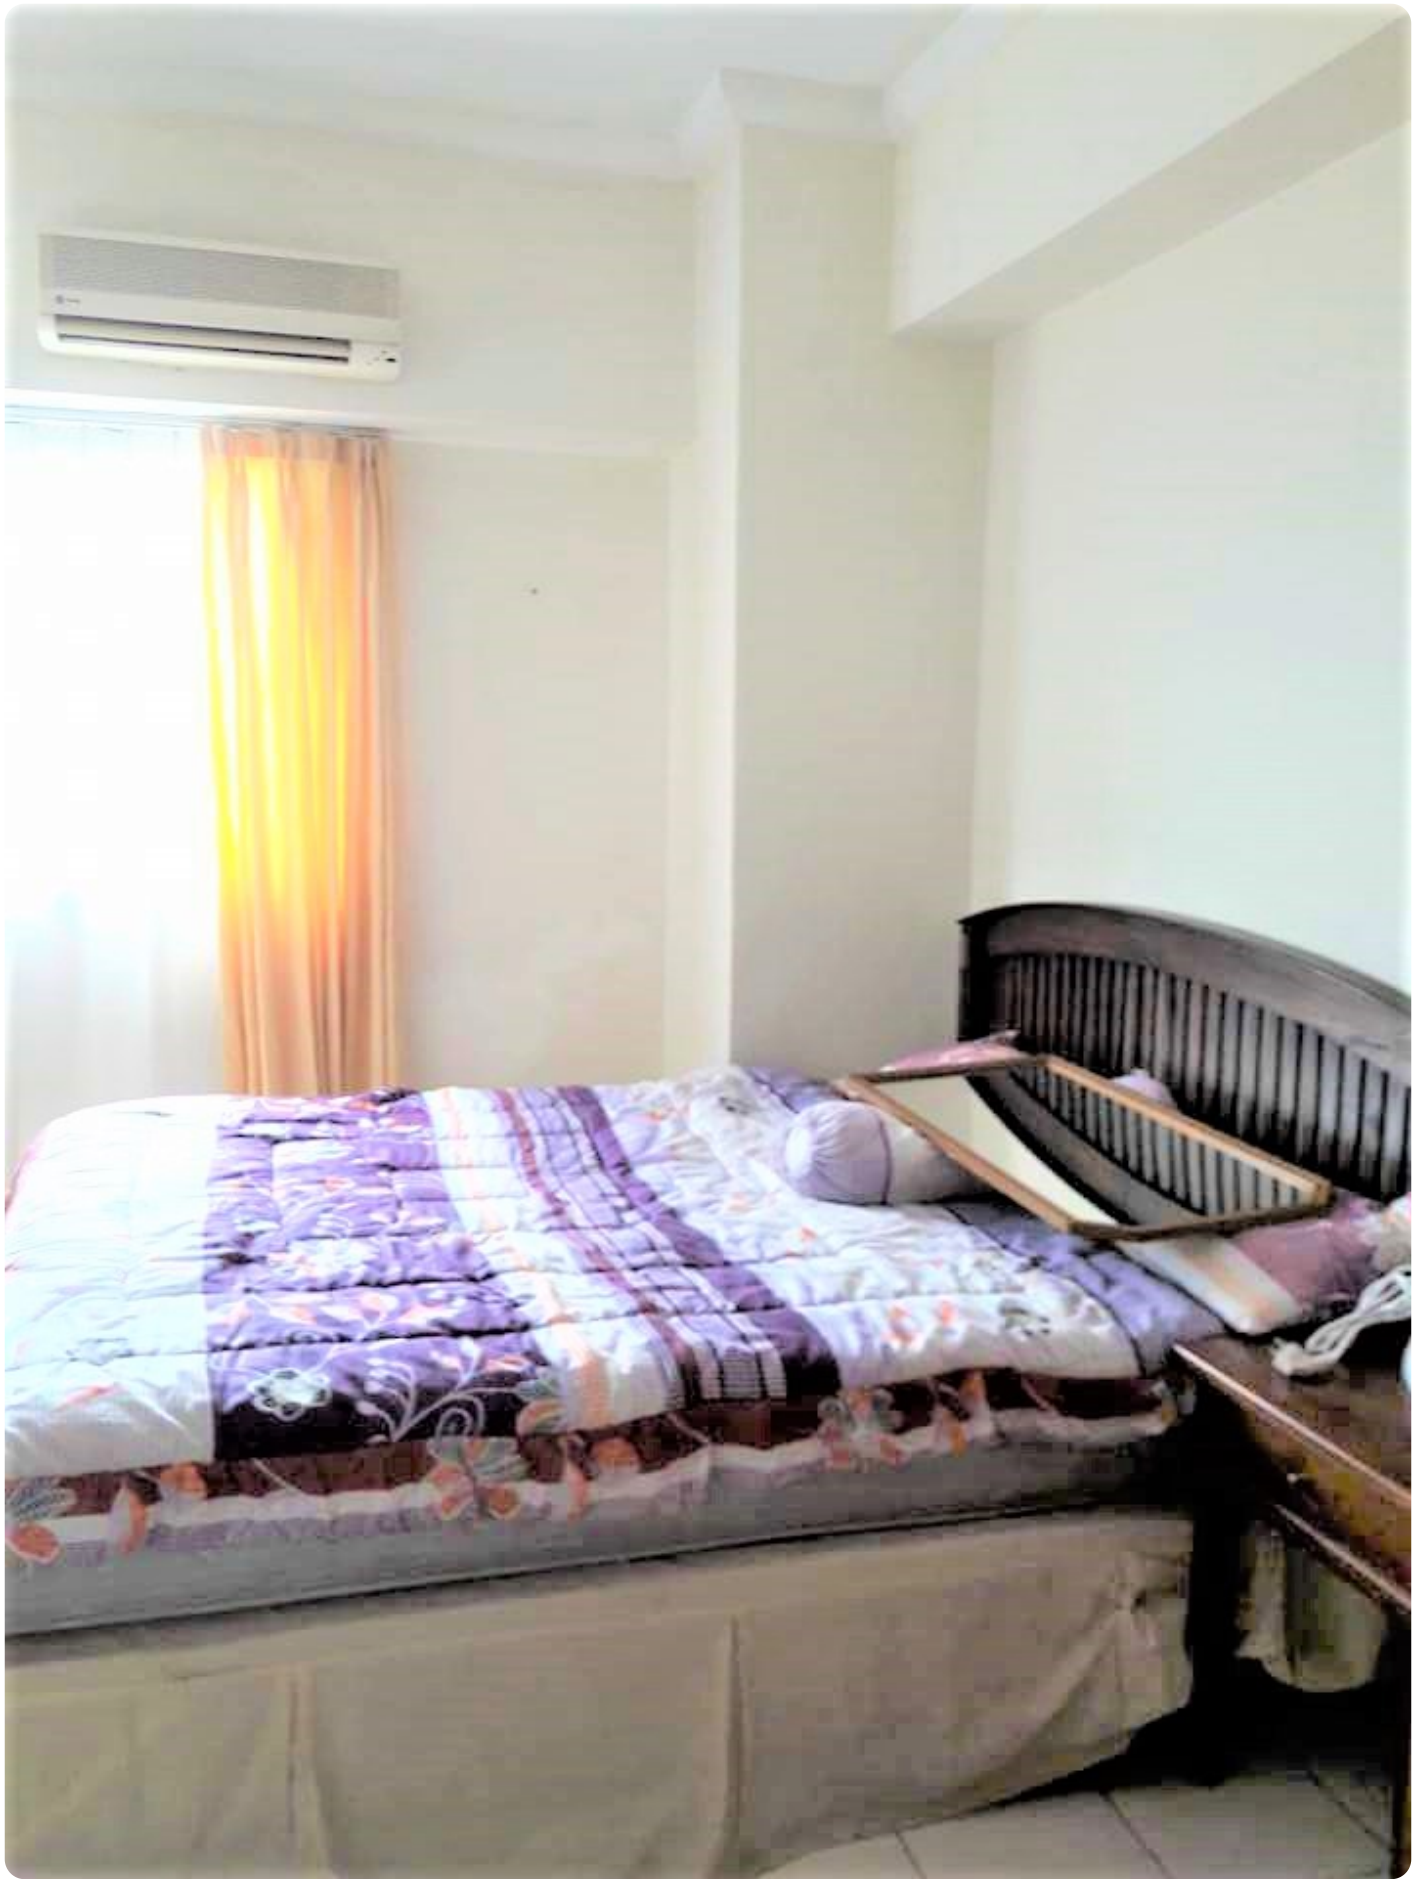

# Disewakan Apartemen Bonavista Tipe 2 Kamar Tidur Kondisi Fully Furnished

Jl. Bona Vista Raya No.10, RW.6, Lb. Bulus, Kec. Cilandak, Kota Jakarta Selatan, Daerah Khusus Ibukota Jakarta 12440

**Rp. 8,000,000**