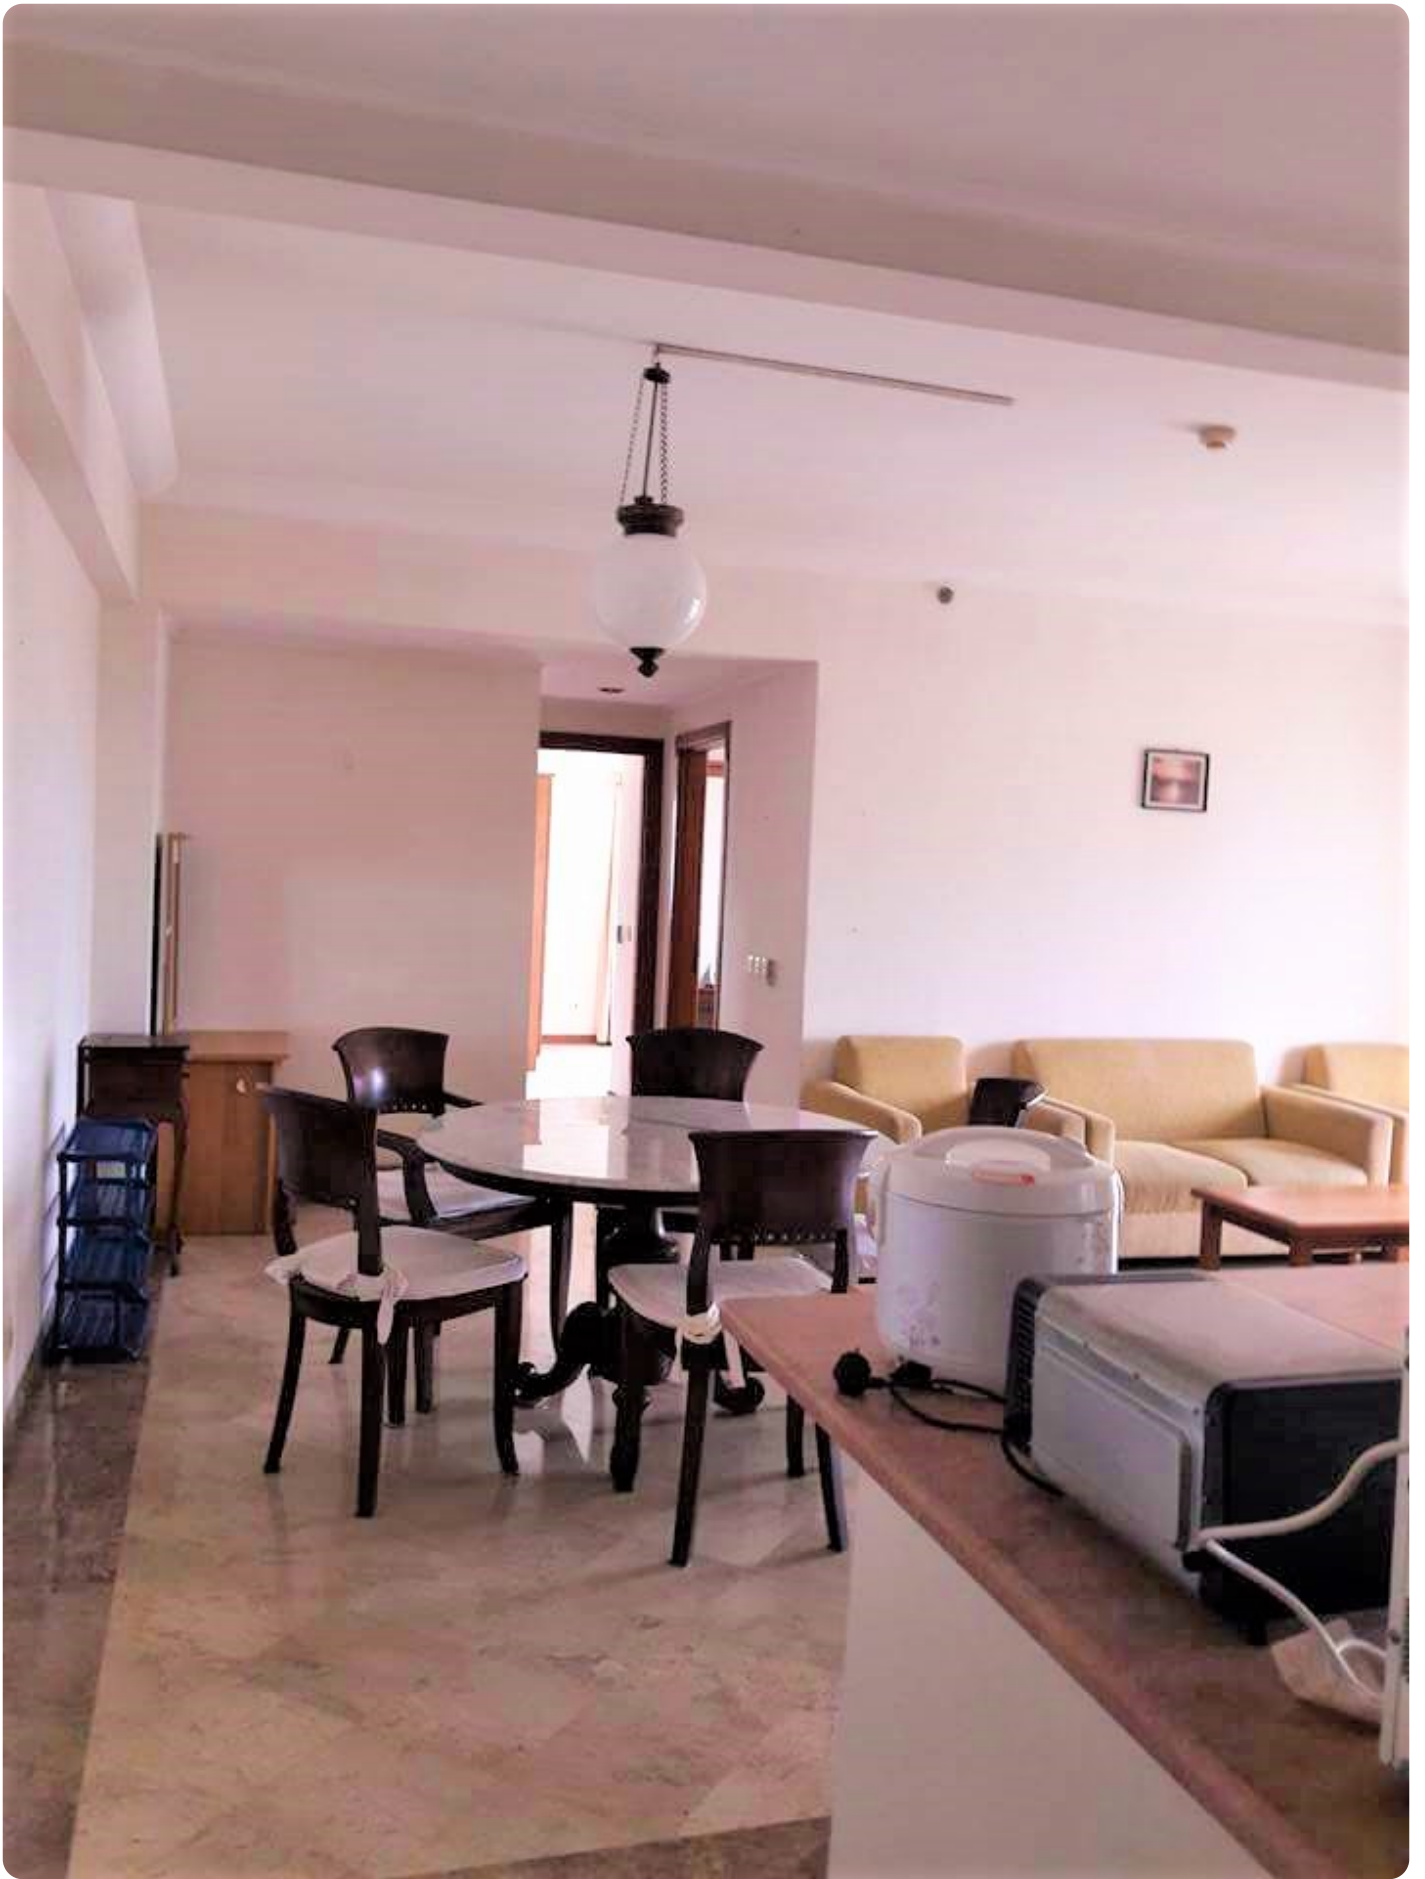

# Disewakan Apartemen Bonavista Tipe 2 Kamar Tidur Kondisi Fully Furnished

Jl. Bona Vista Raya No.10, RW.6, Lb. Bulus, Kec. Cilandak, Kota Jakarta Selatan, Daerah Khusus Ibukota Jakarta 12440

**Rp. 8,000,000**