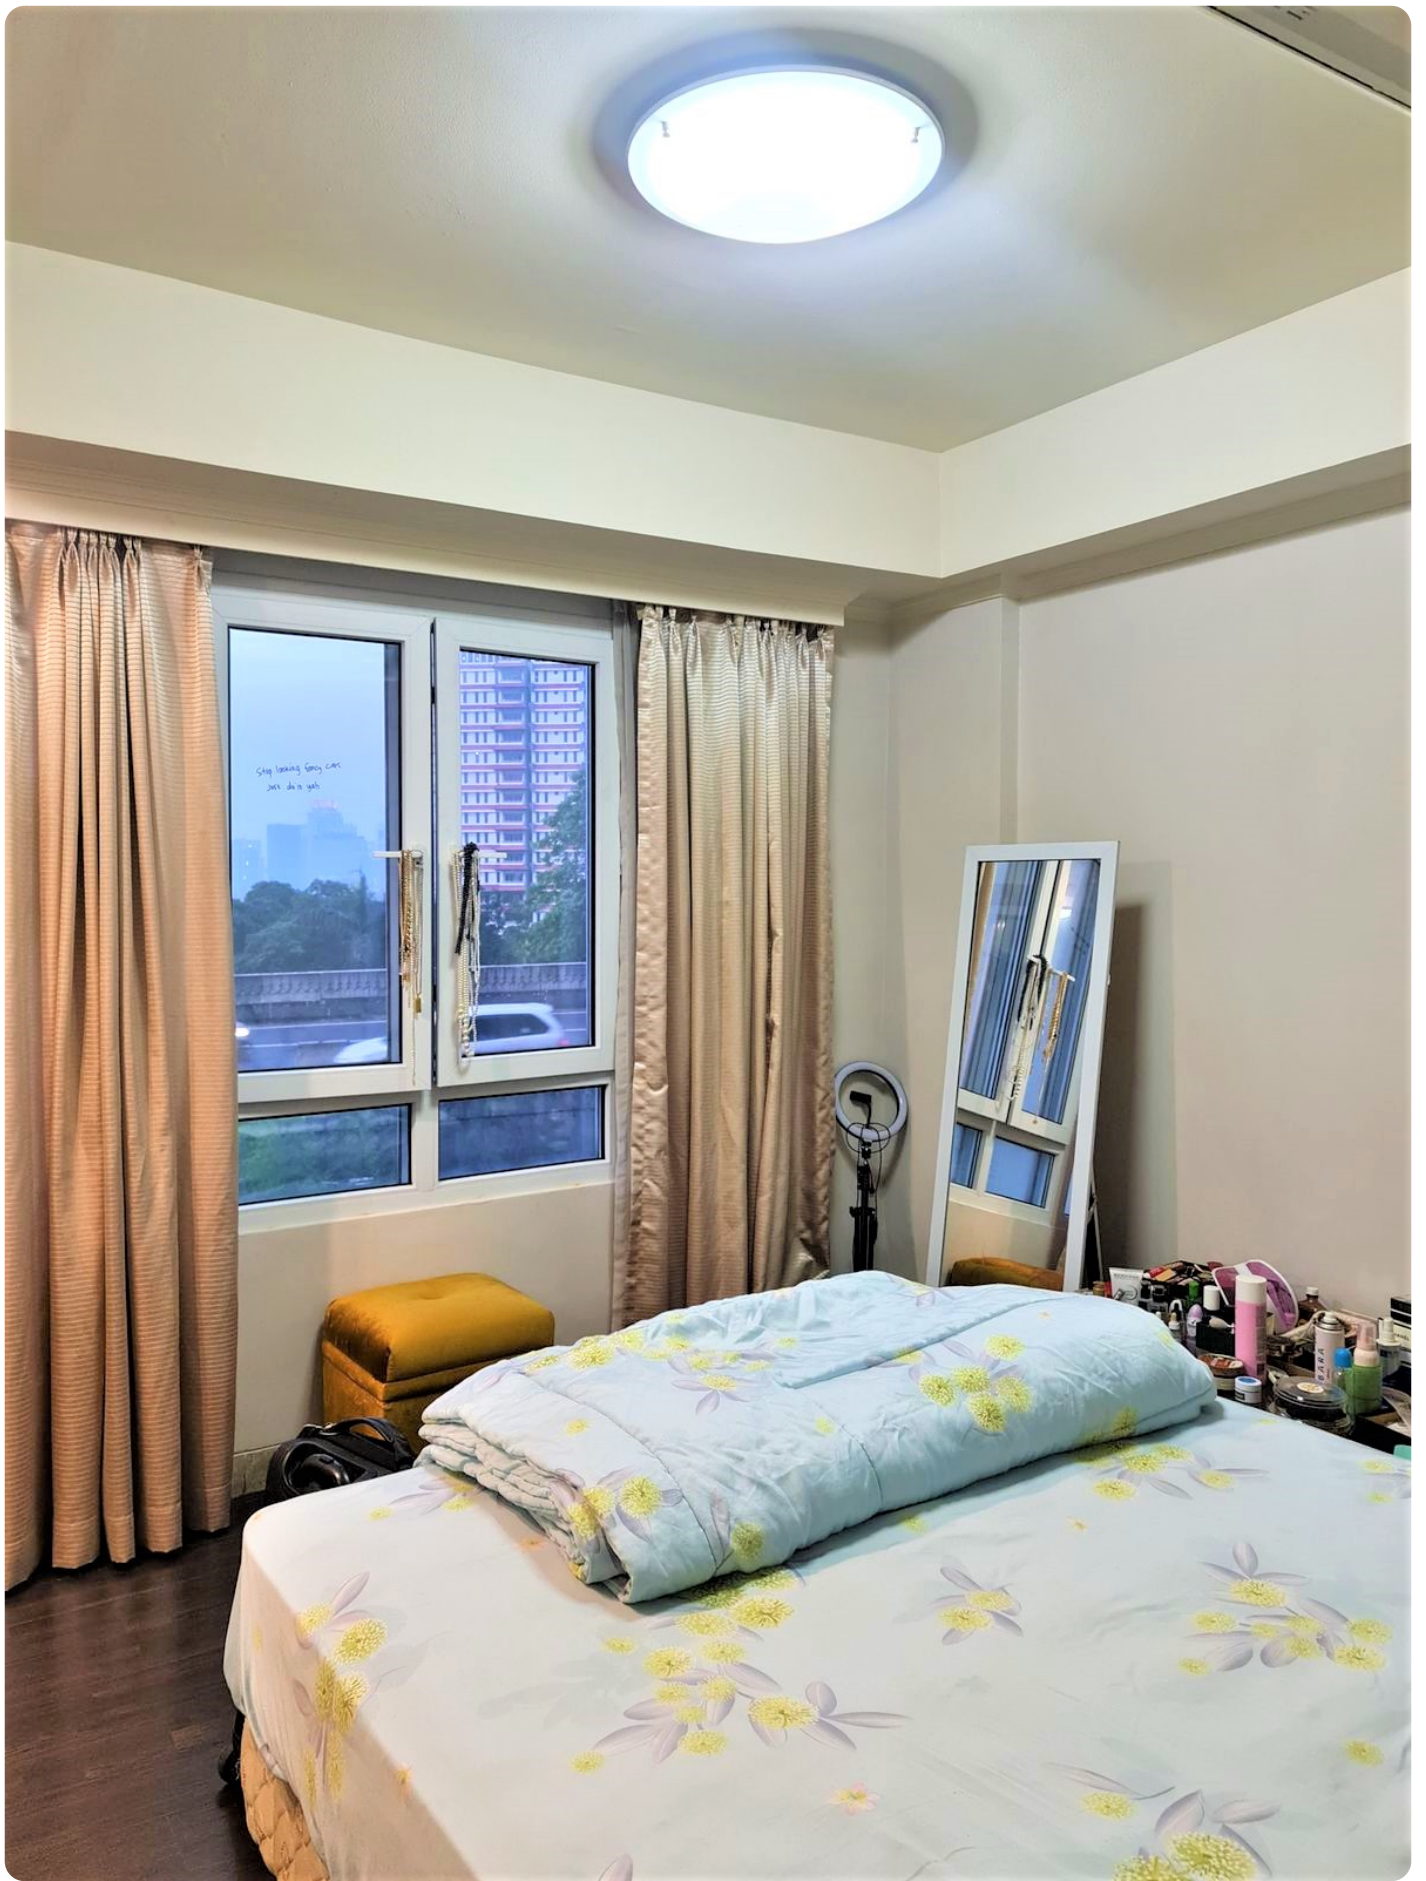

Disewakan Apartemen Brawijaya Tipe 2 Kamar Tidur Kondisi Fully Furnished

Jl. Brawijaya XII No.1, RT.2/RW.3, Pulo, Kec. Kby. Baru, Kota Jakarta Selatan, Daerah Khusus Ibukota Jakarta 12160

Rp. 22,000,000

Deskripsi

Apartemen Brawijaya memiliki lokasi yang strategis di Jakarta Selatan, Letaknya sangat dekat ke pusat bisnis Jakarta Selatan, Banyak sekali pusat perbelanjaan terdekat, Rumah sakit terdekat dan juga sekolah bertaraf internasional terdekat. Apartemen ini memiliki fasilitas yang sangat lengkap antara lain : 24 Hours Security, Access Card, Swimming Pool, Tennis Court & Gym, Parking Space, Minimarket, laundry, TV Cable & Internet

Selling Point :

- Kondisi siap huni & Sudah fully furnished
- Unit ini terletak di tower 2 dan lantai rendah
- Mempunyai desain klasik dan lantai menggunakan parket

Noted :

- Harga : IDR. 22 Juta /Bulan
- Minimal Sewa 12 Bulan
- Info Lebih Lanjut ? Segera Hubungi Sava Properti : 0811-876-776 / 0818-0460-0069 (WA ONLY)
- Kode Properti : APT-A3978