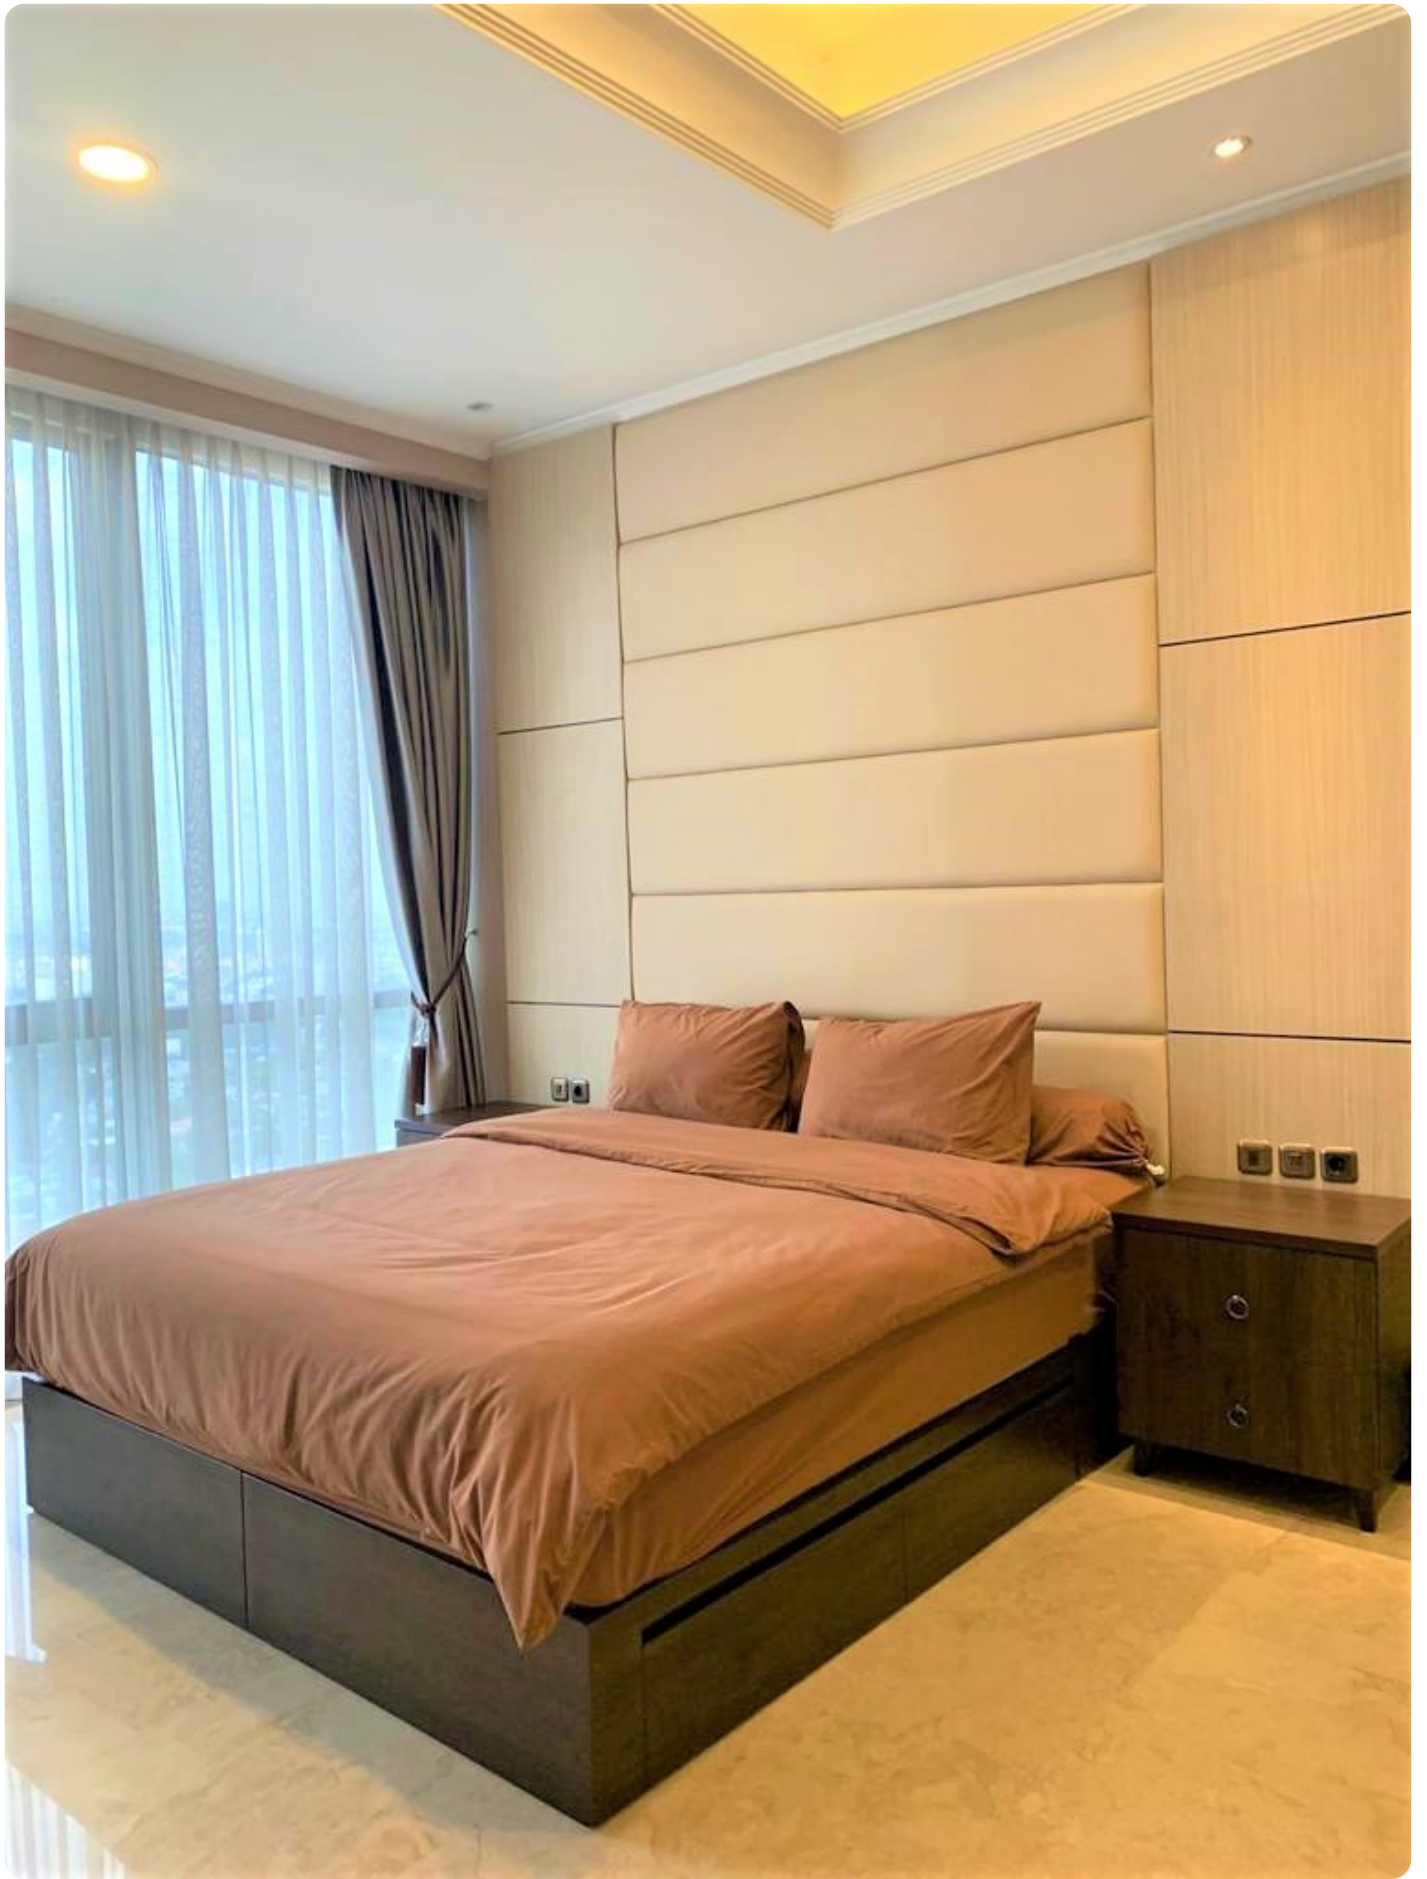

# **Disewakan Apartemen District 8 Tipe 1 Kamar Tidur Kondisi Fully Furnished**

Tulodong Atlas 1 No.1A, RT.8/RW.3, Senayan, Kby. Baru, Kota Jakarta Selatan, Daerah Khusus Ibukota Jakarta 12190

**Rp. 27,000,000**