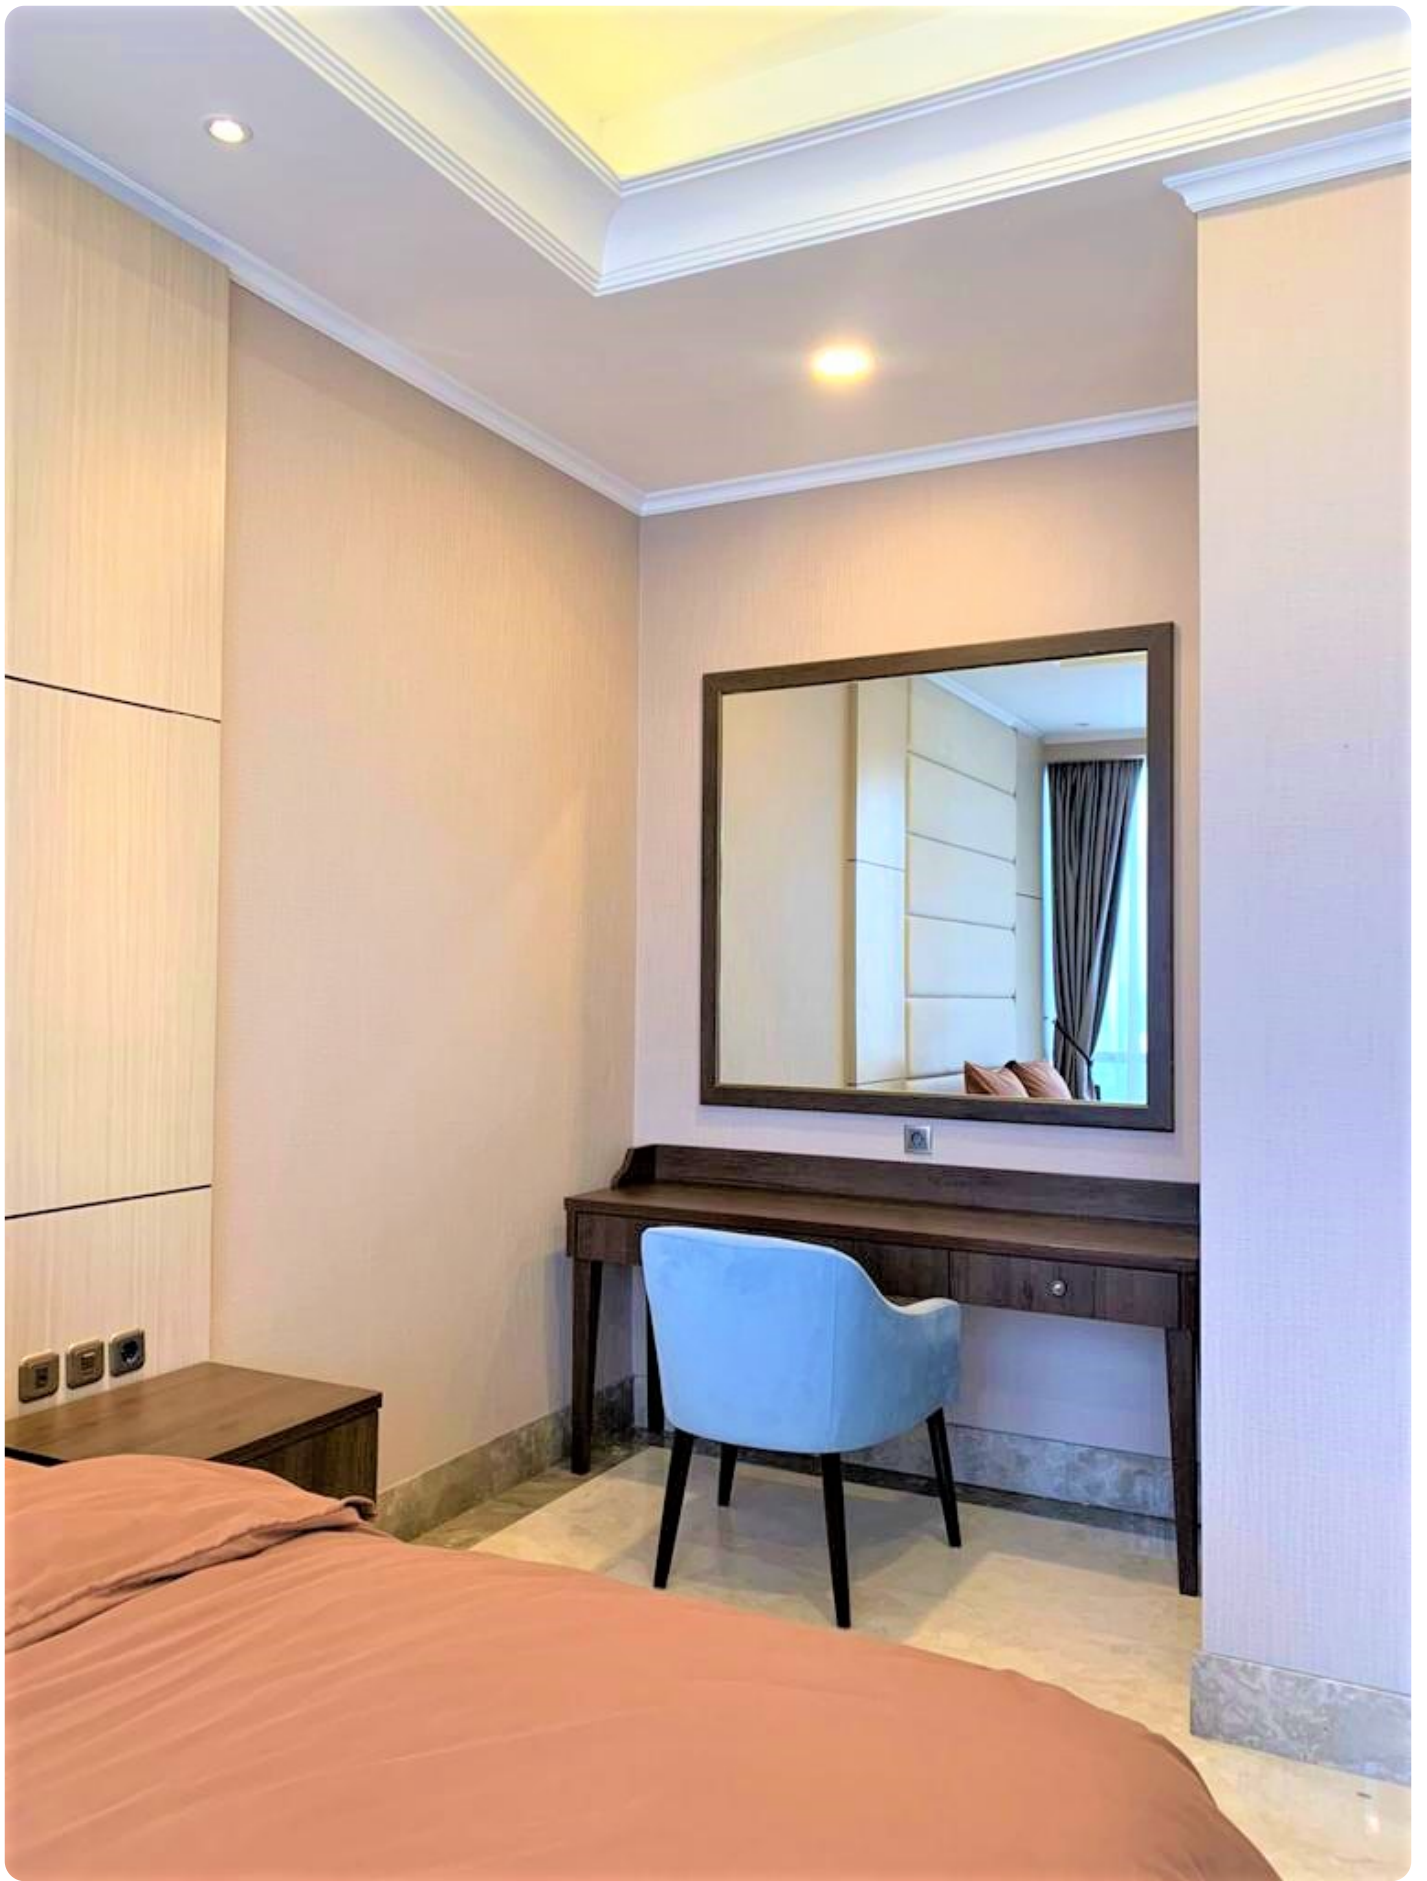

# **Disewakan Apartemen District 8 Tipe 1 Kamar Tidur Kondisi Fully Furnished**

Tulodong Atlas 1 No.1A, RT.8/RW.3, Senayan, Kby. Baru, Kota Jakarta Selatan, Daerah Khusus Ibukota Jakarta 12190

**Rp. 27,000,000**