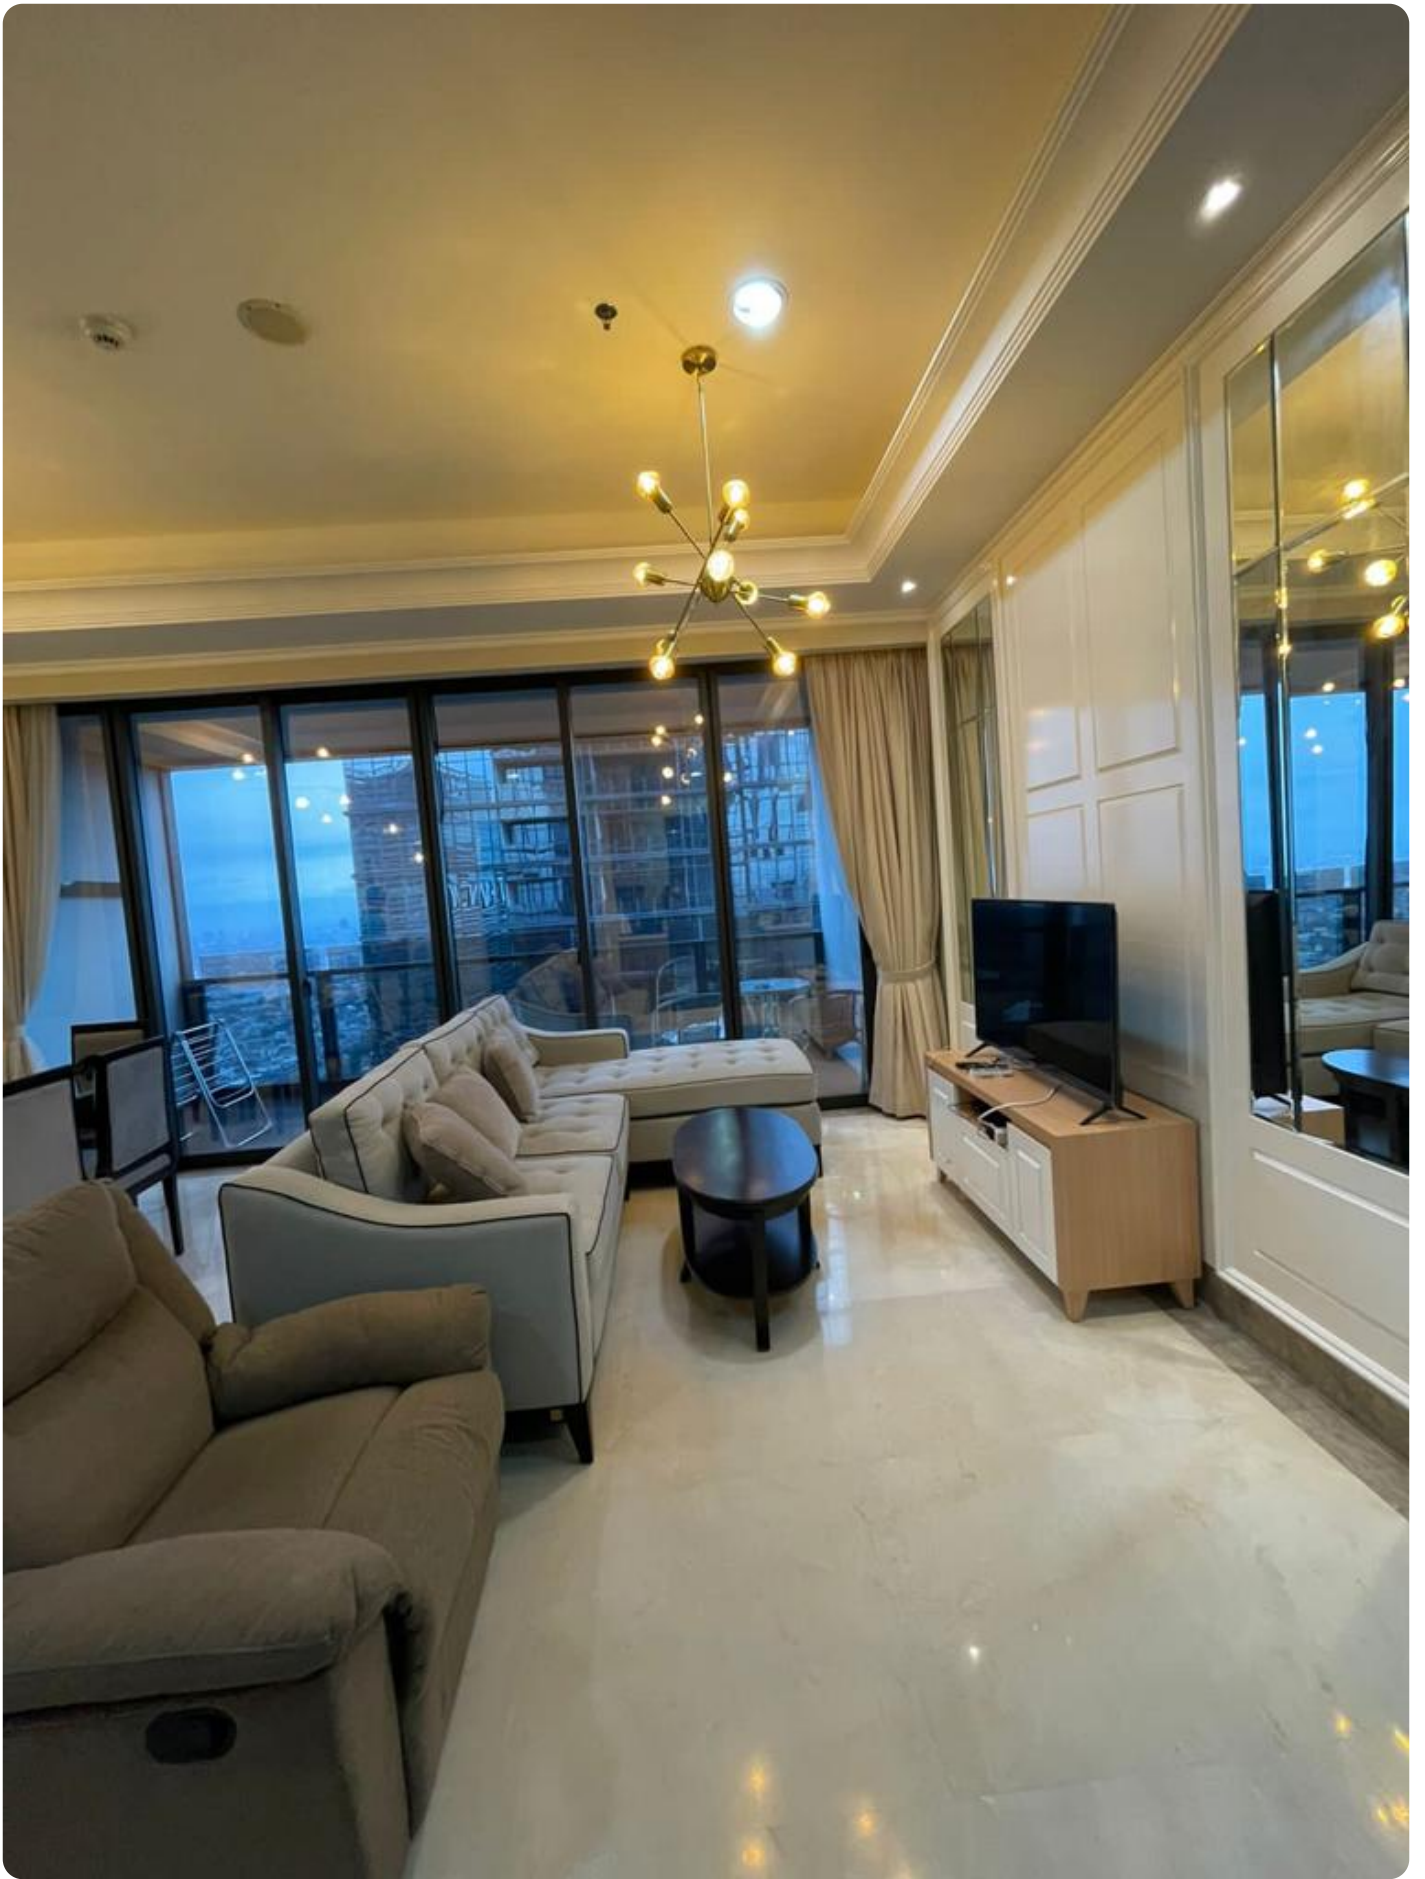

Disewakan Apartemen District 8 Tipe 2 Kamar Tidur Kondisi Fully Furnished

Tulodong Atlas 1 No.1A, RT.8/RW.3, Senayan, Kby. Baru, Kota Jakarta Selatan, Daerah Khusus Ibukota Jakarta 12190

Rp. 42,000,000

Deskripsi