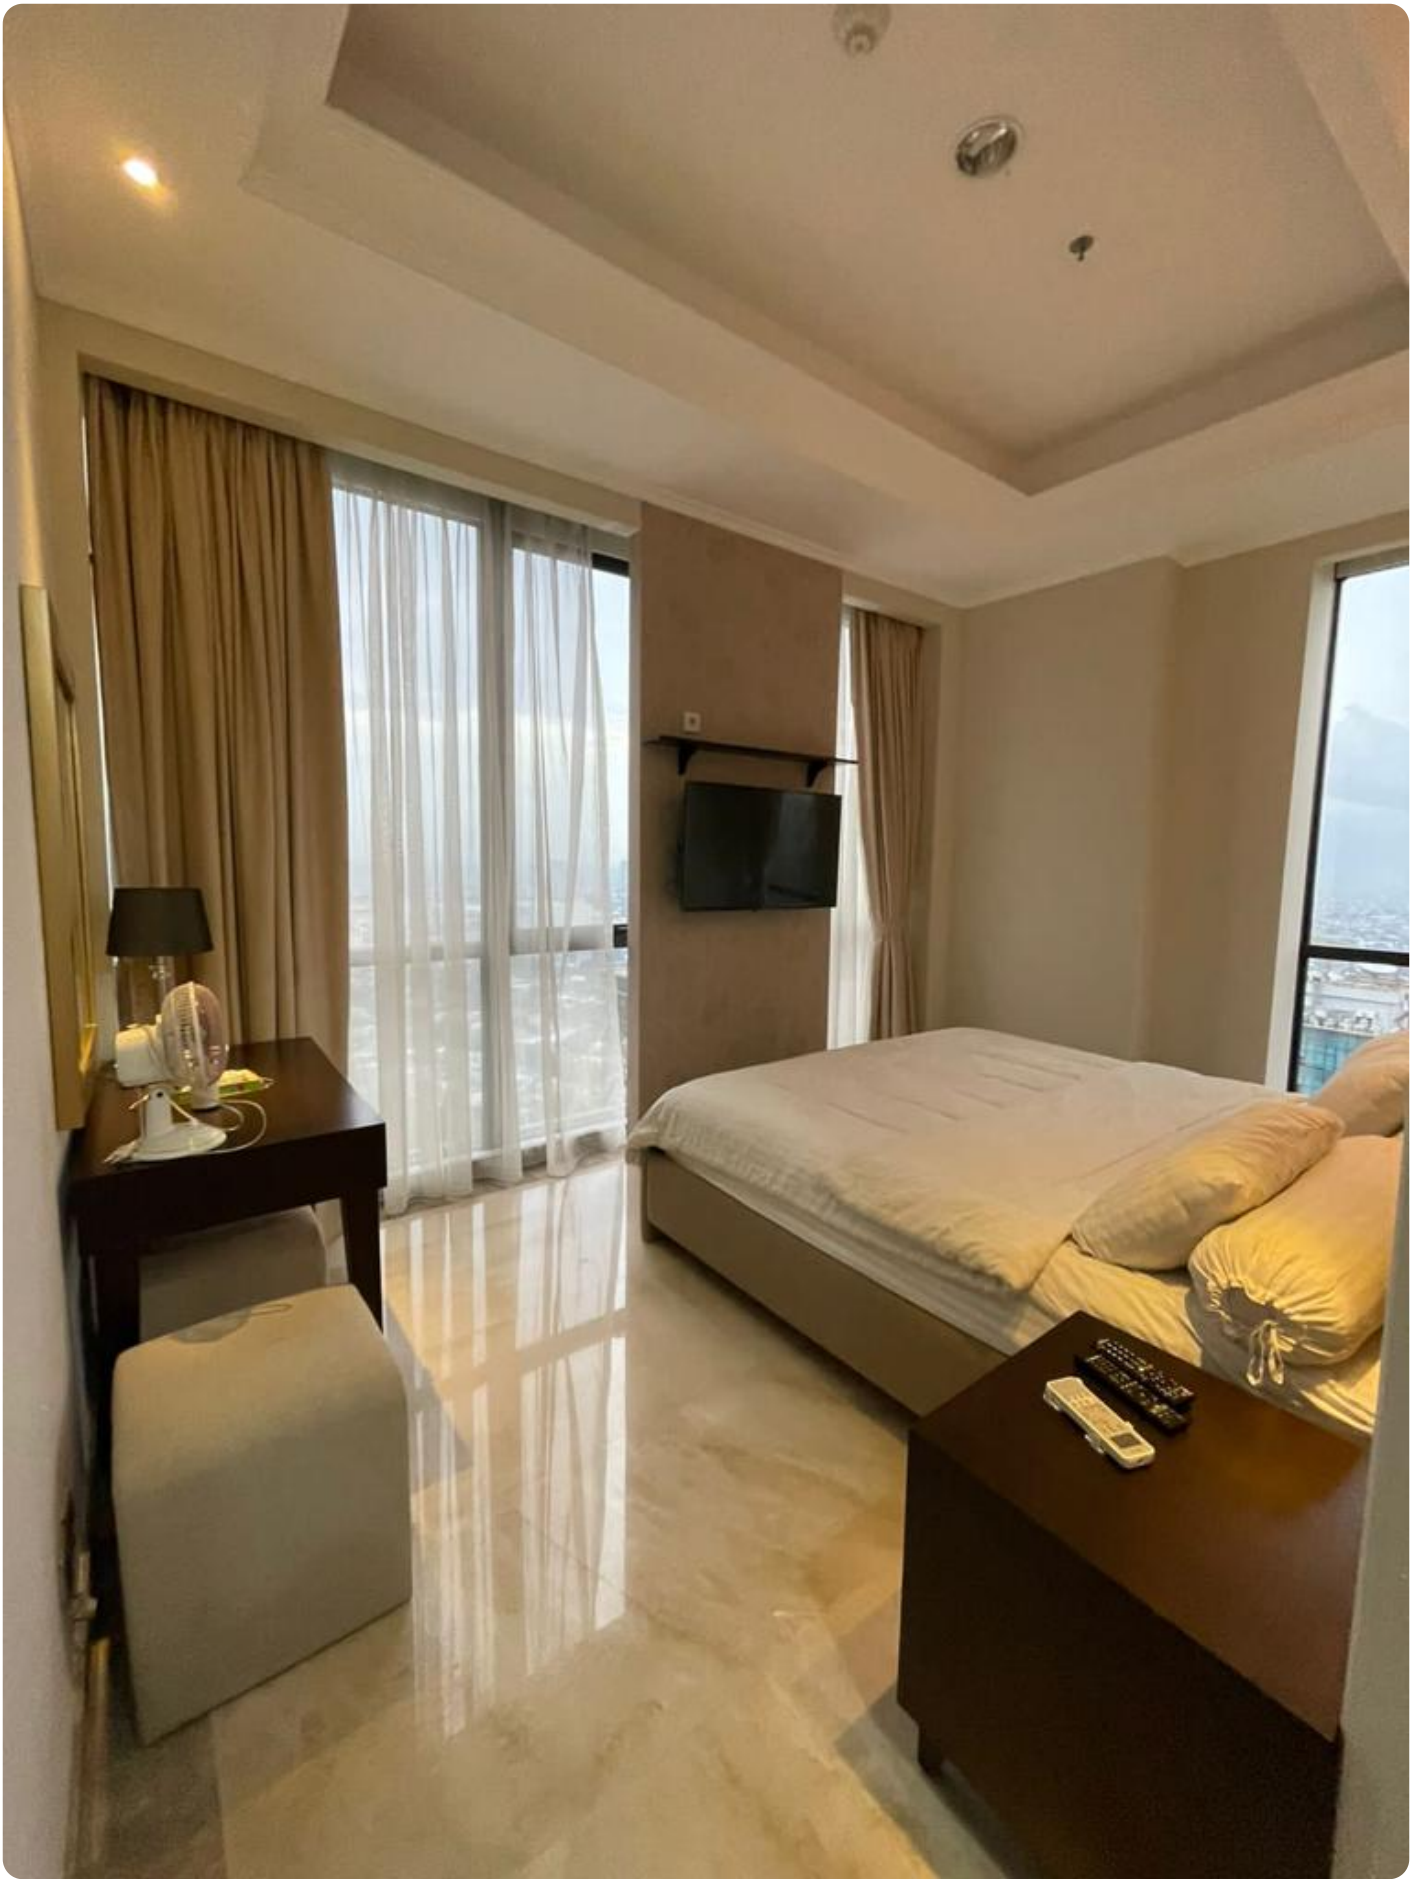

Disewakan Apartemen District 8 Tipe 2 Kamar Tidur Kondisi Fully Furnished

Tulodong Atlas 1 No.1A, RT.8/RW.3, Senayan, Kby. Baru, Kota Jakarta Selatan, Daerah Khusus Ibukota Jakarta 12190

Rp. 42,000,000

Deskripsi