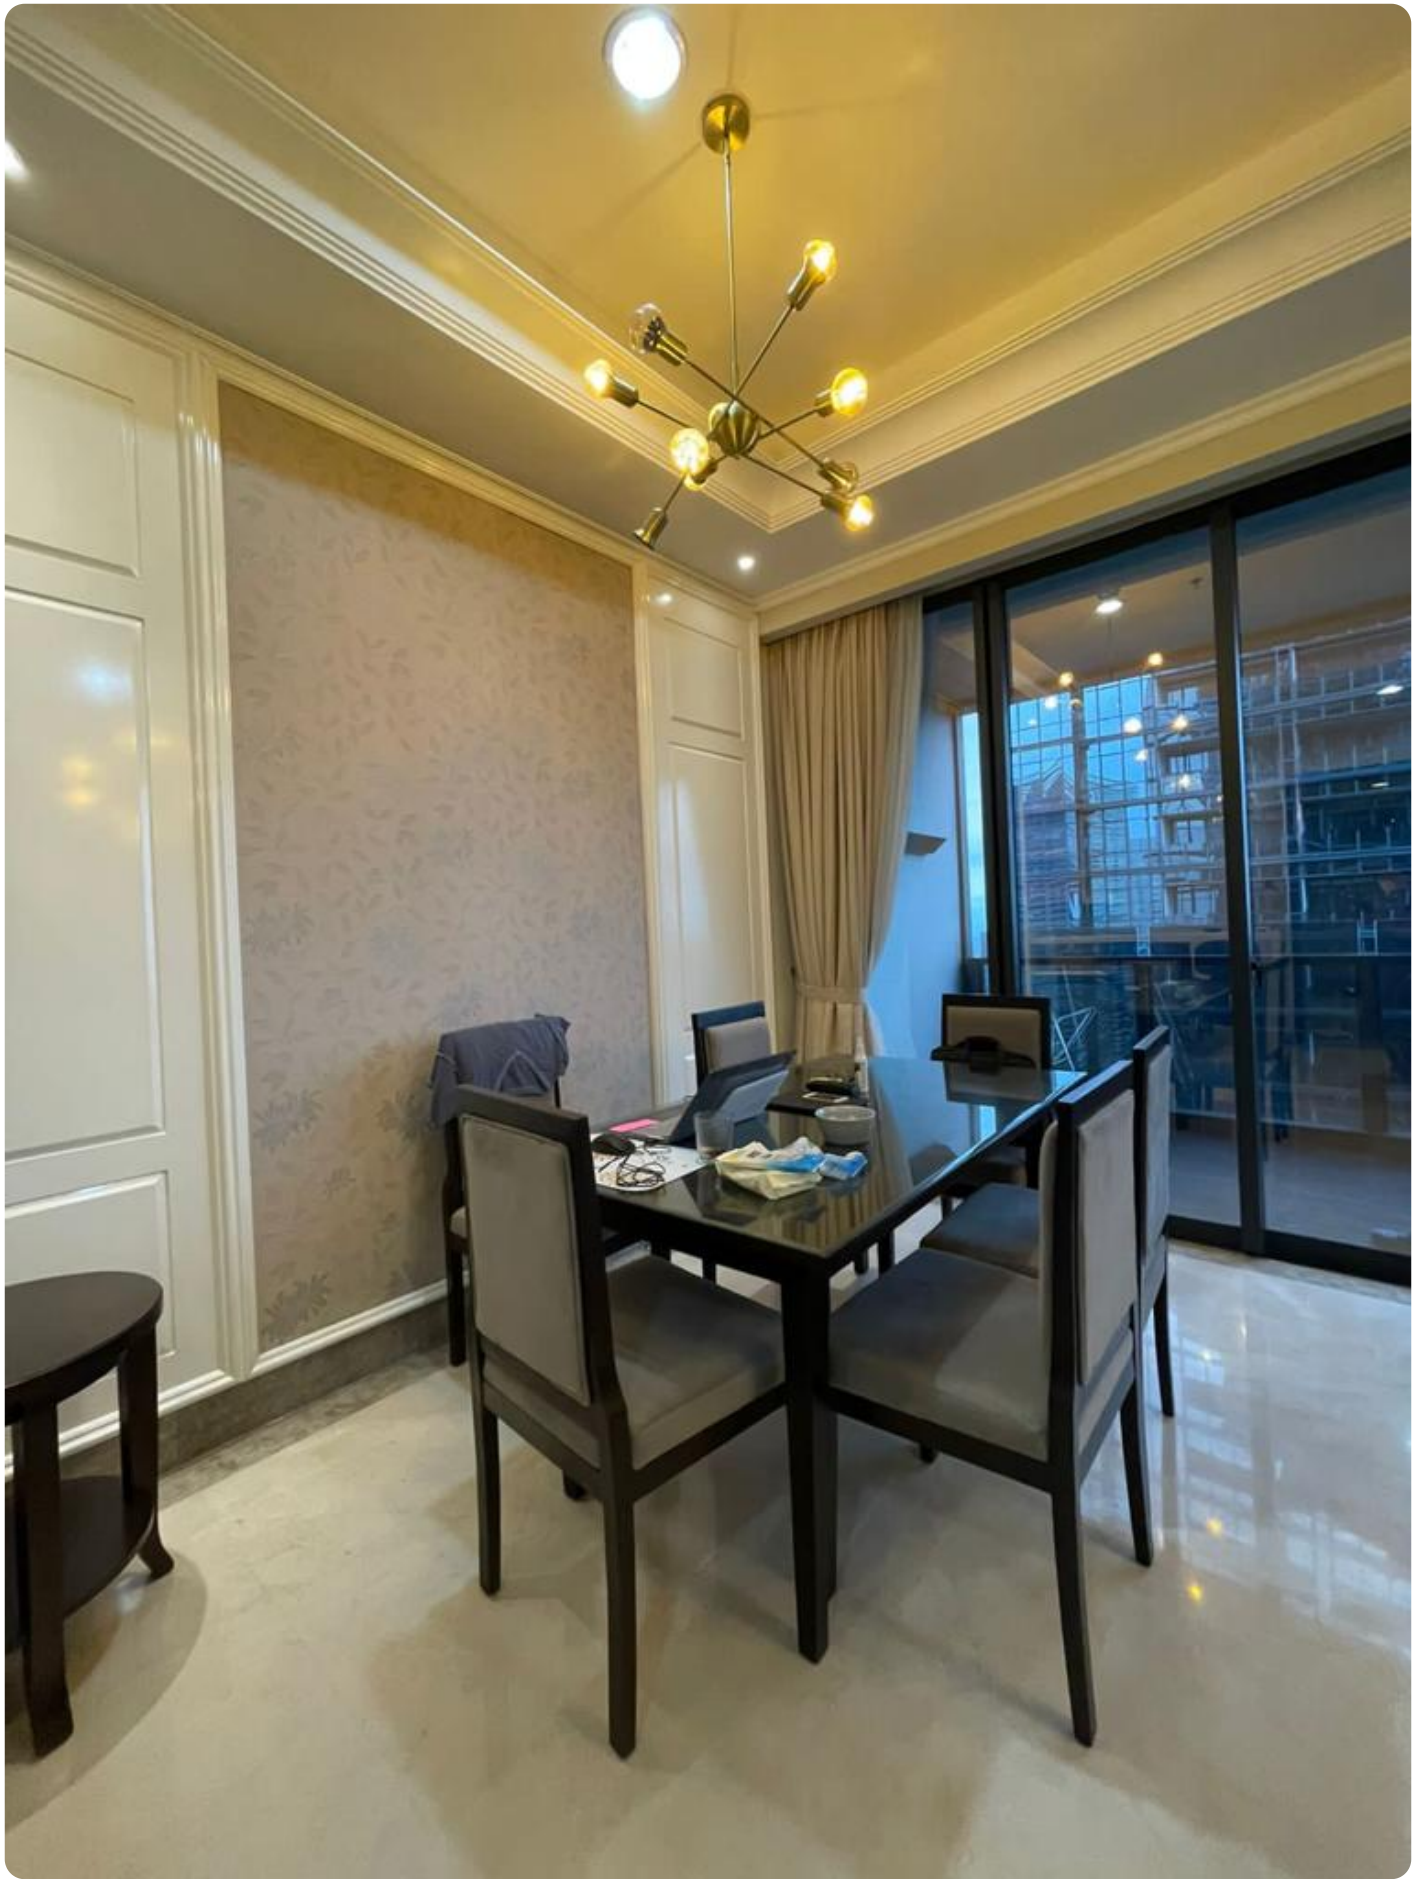

Disewakan Apartemen District 8 Tipe 2 Kamar Tidur Kondisi Fully Furnished

Tulodong Atlas 1 No.1A, RT.8/RW.3, Senayan, Kby. Baru, Kota Jakarta Selatan, Daerah Khusus Ibukota Jakarta 12190

Rp. 42,000,000

Deskripsi