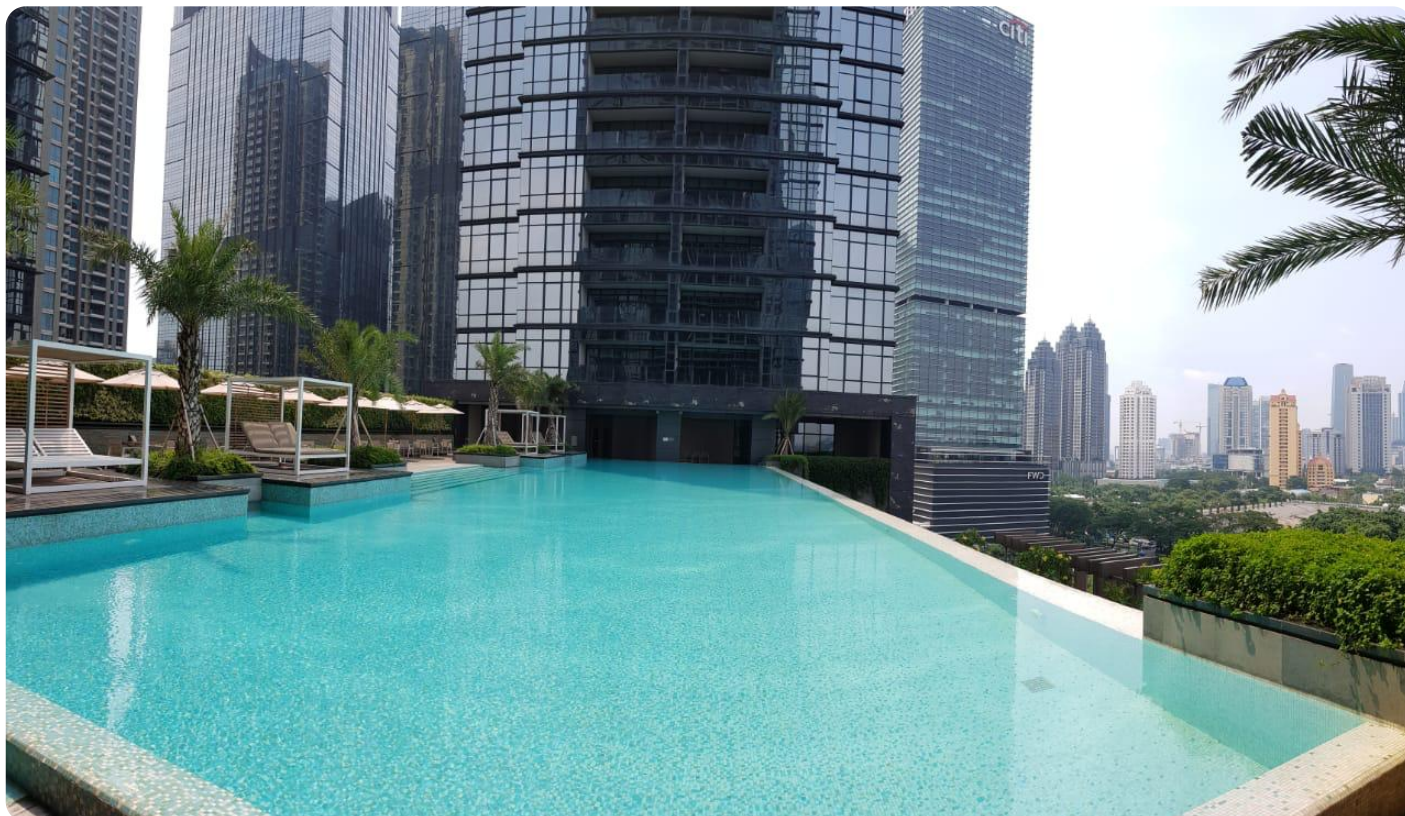

Disewakan Apartemen District 8 Tipe 4 Bedroom

Jakarta Selatan

Rp. 64,400,000

Deskripsi

Tower : Infinity
Lantai : Tinggi
Kondisi : Fully Furnished
Balcony : Yes

Fasilitas :

- Kartu akses dengan sidik jari, Internet Broadband, Cafe, penitipan anak, tempat bermain anak-anak, ruang serba guna, Pusat perbelanjaan, gym, Jacuzzi, perpustakaan, mini market, tempat parkir, Restoran, sauna, keamanan 24 jam dengan CCTV, Spa, kolam renang indoor & outdoor, lapangan tenis

Additional Info:

- Privasi & keamanan kelas satu
- Manajemen bangunan profesional
- Terletak di lokasi yang strategis di jantung kota Jakarta, area utama, berjalan kaki ke SCBD dan sangat dekat dengan pusat perbelanjaan eksklusif (Pacific Place, Senayan City, Plaza Senayan, FX Mall)
- Apartemen ini terletak di daerah kelas satu kebayoran baru, sangat dekat dengan Sudirman Central Business District (SCBD), Jakarta Selatan.
- Dekat dengan beberapa pusat perbelanjaan eksklusif seperti: Pacific Place, Senayan City, Plaza Senayan, FX.