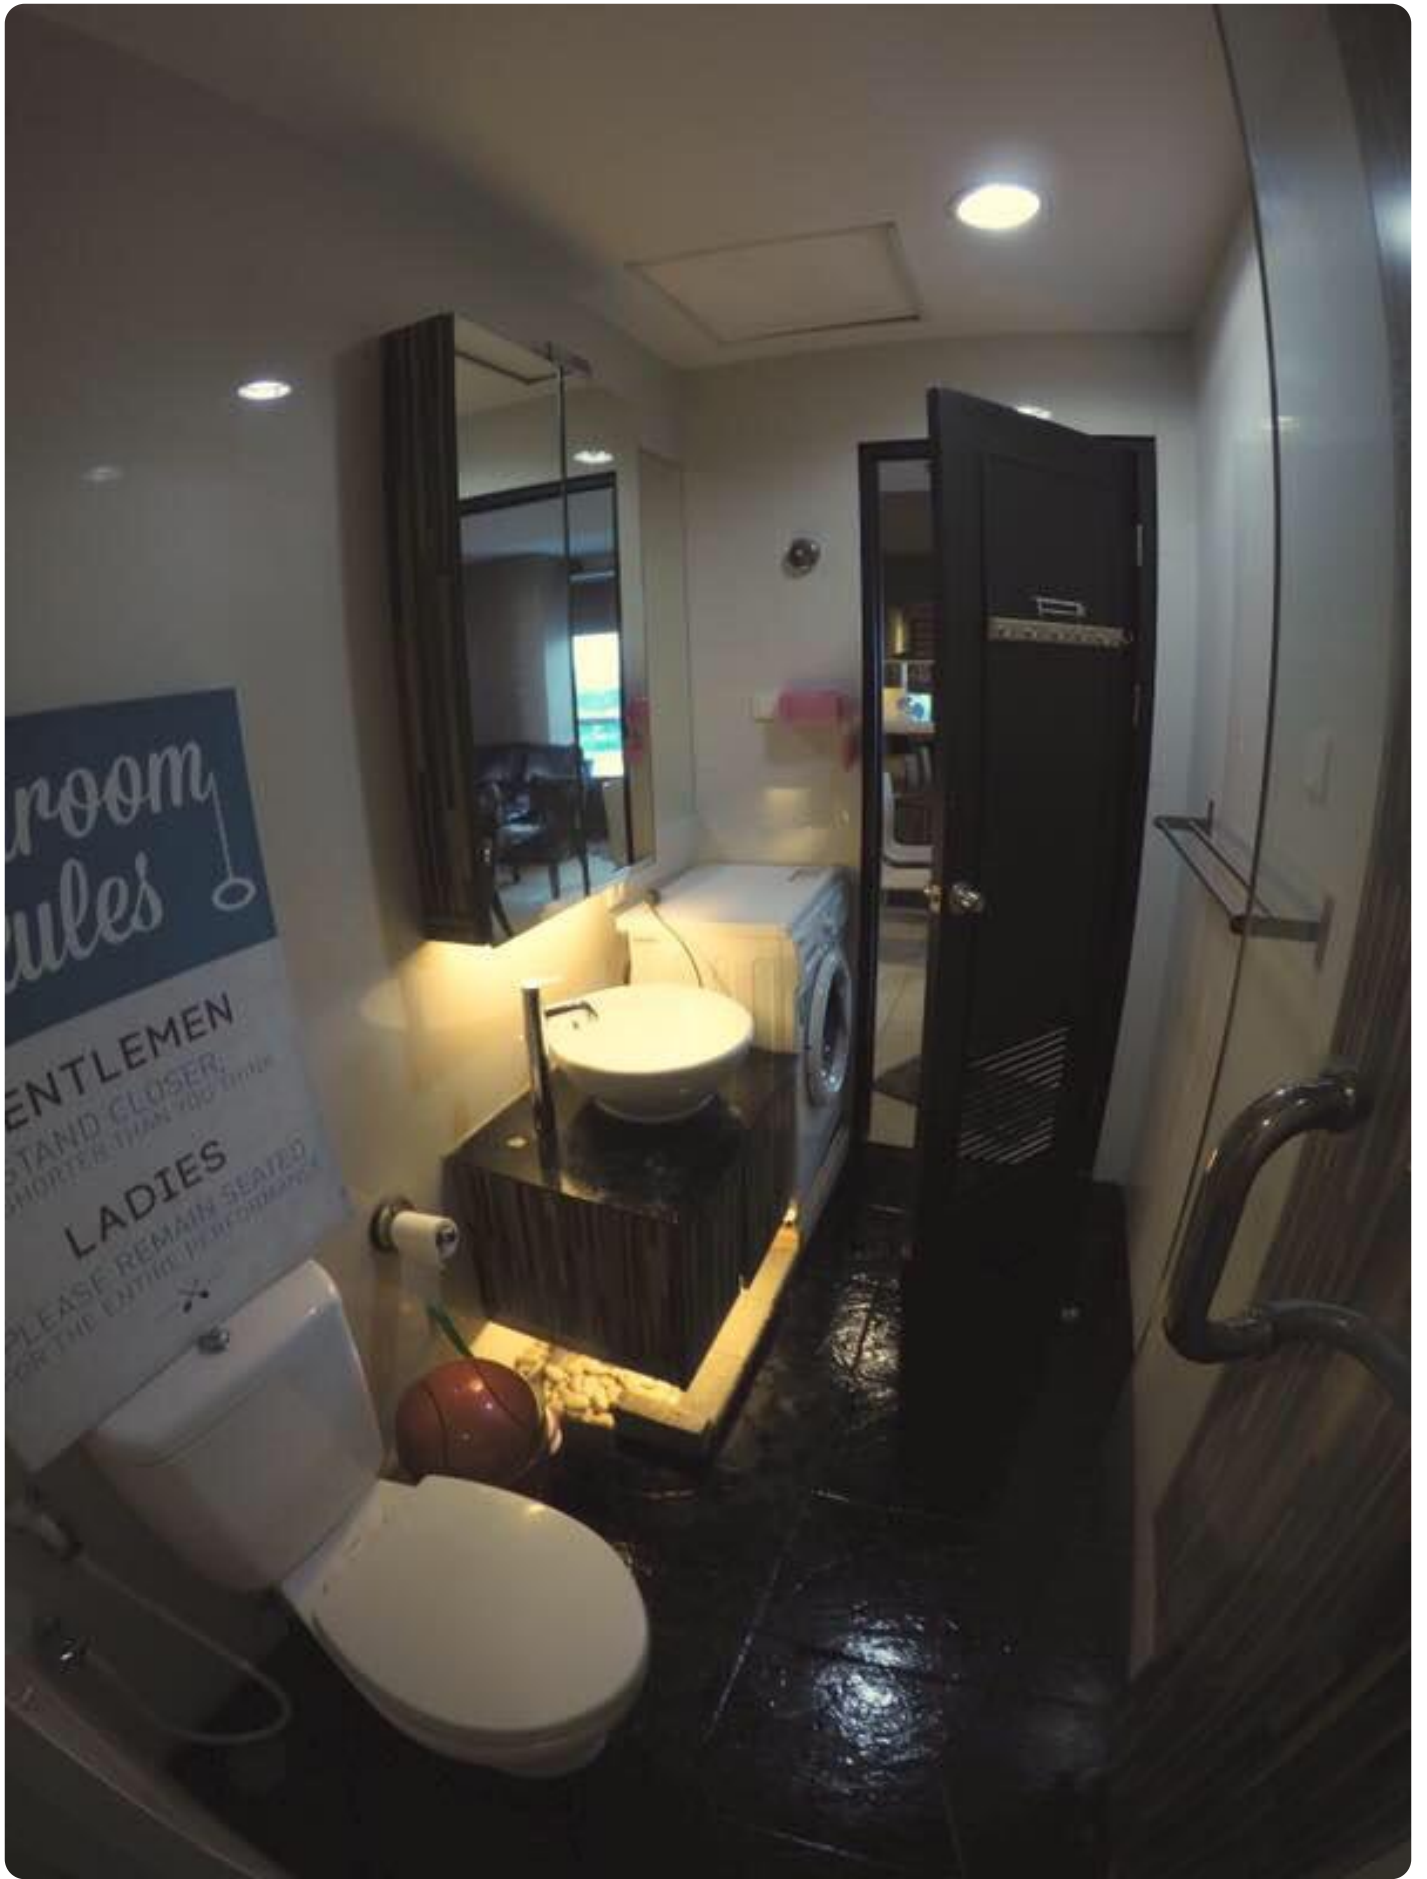

# Disewakan Apartemen Essence Darmawangsa Tipe 2 Kamar Tidur Kondisi Fully Furnished

Jl. Darmawangsa X No. 86. Kebayoran Baru, Jak-Sel, 12160

**Rp. 15,000,000**