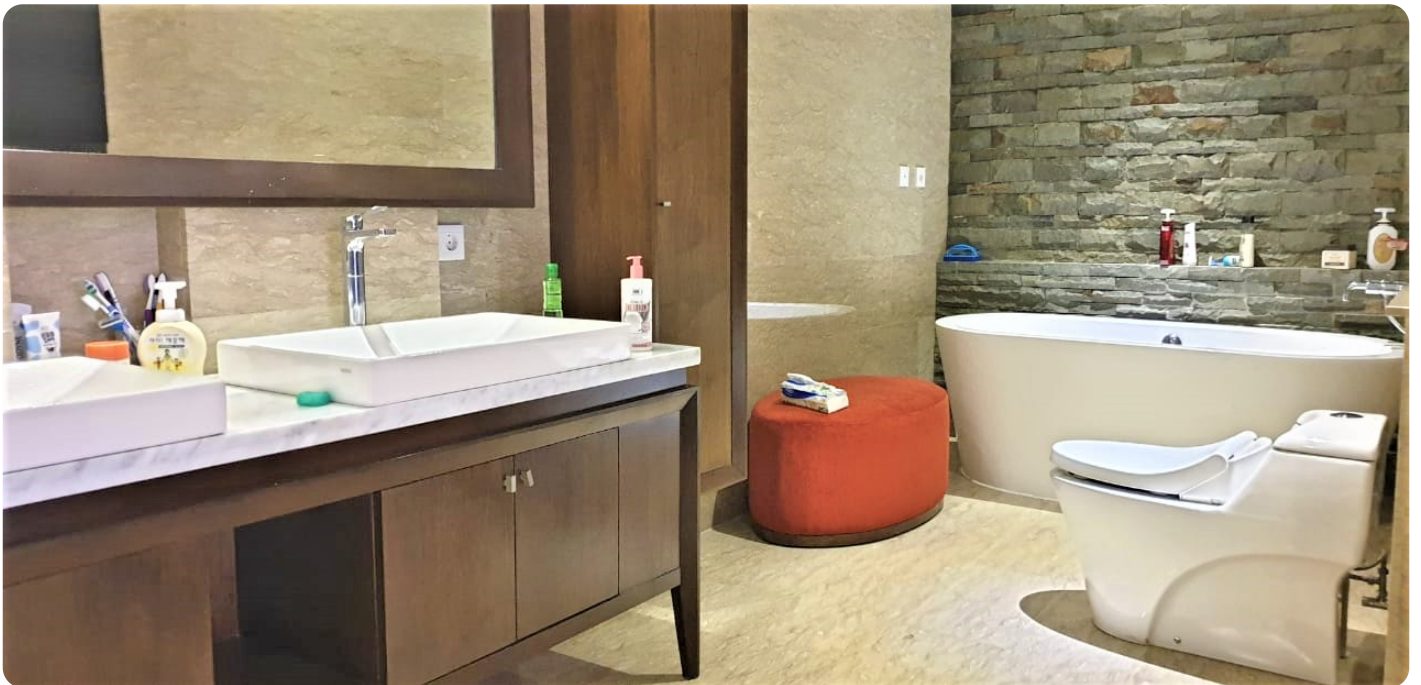

# Disewakan Apartemen Essence Darmawangsa Tipe 2 Kamar Tidur Kondisi Fully Furnished

Jl. Darmawangsa X No. 86. Kebayoran Baru, Jak-Sel, 12160

**Rp. 27,000,000**