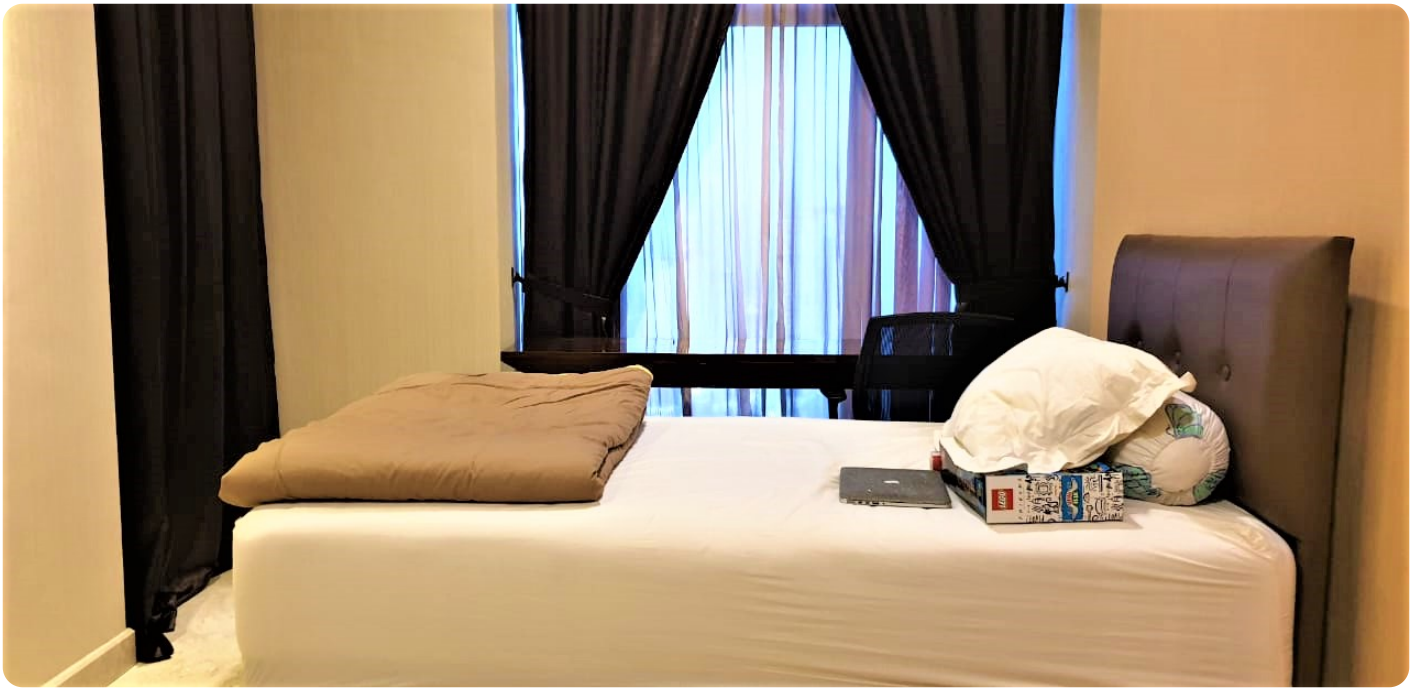

# Disewakan Apartemen Essence Darmawangsa Tipe 2 Kamar Tidur Kondisi Fully Furnished

Jl. Darmawangsa X No. 86. Kebayoran Baru, Jak-Sel, 12160

**Rp. 27,000,000**