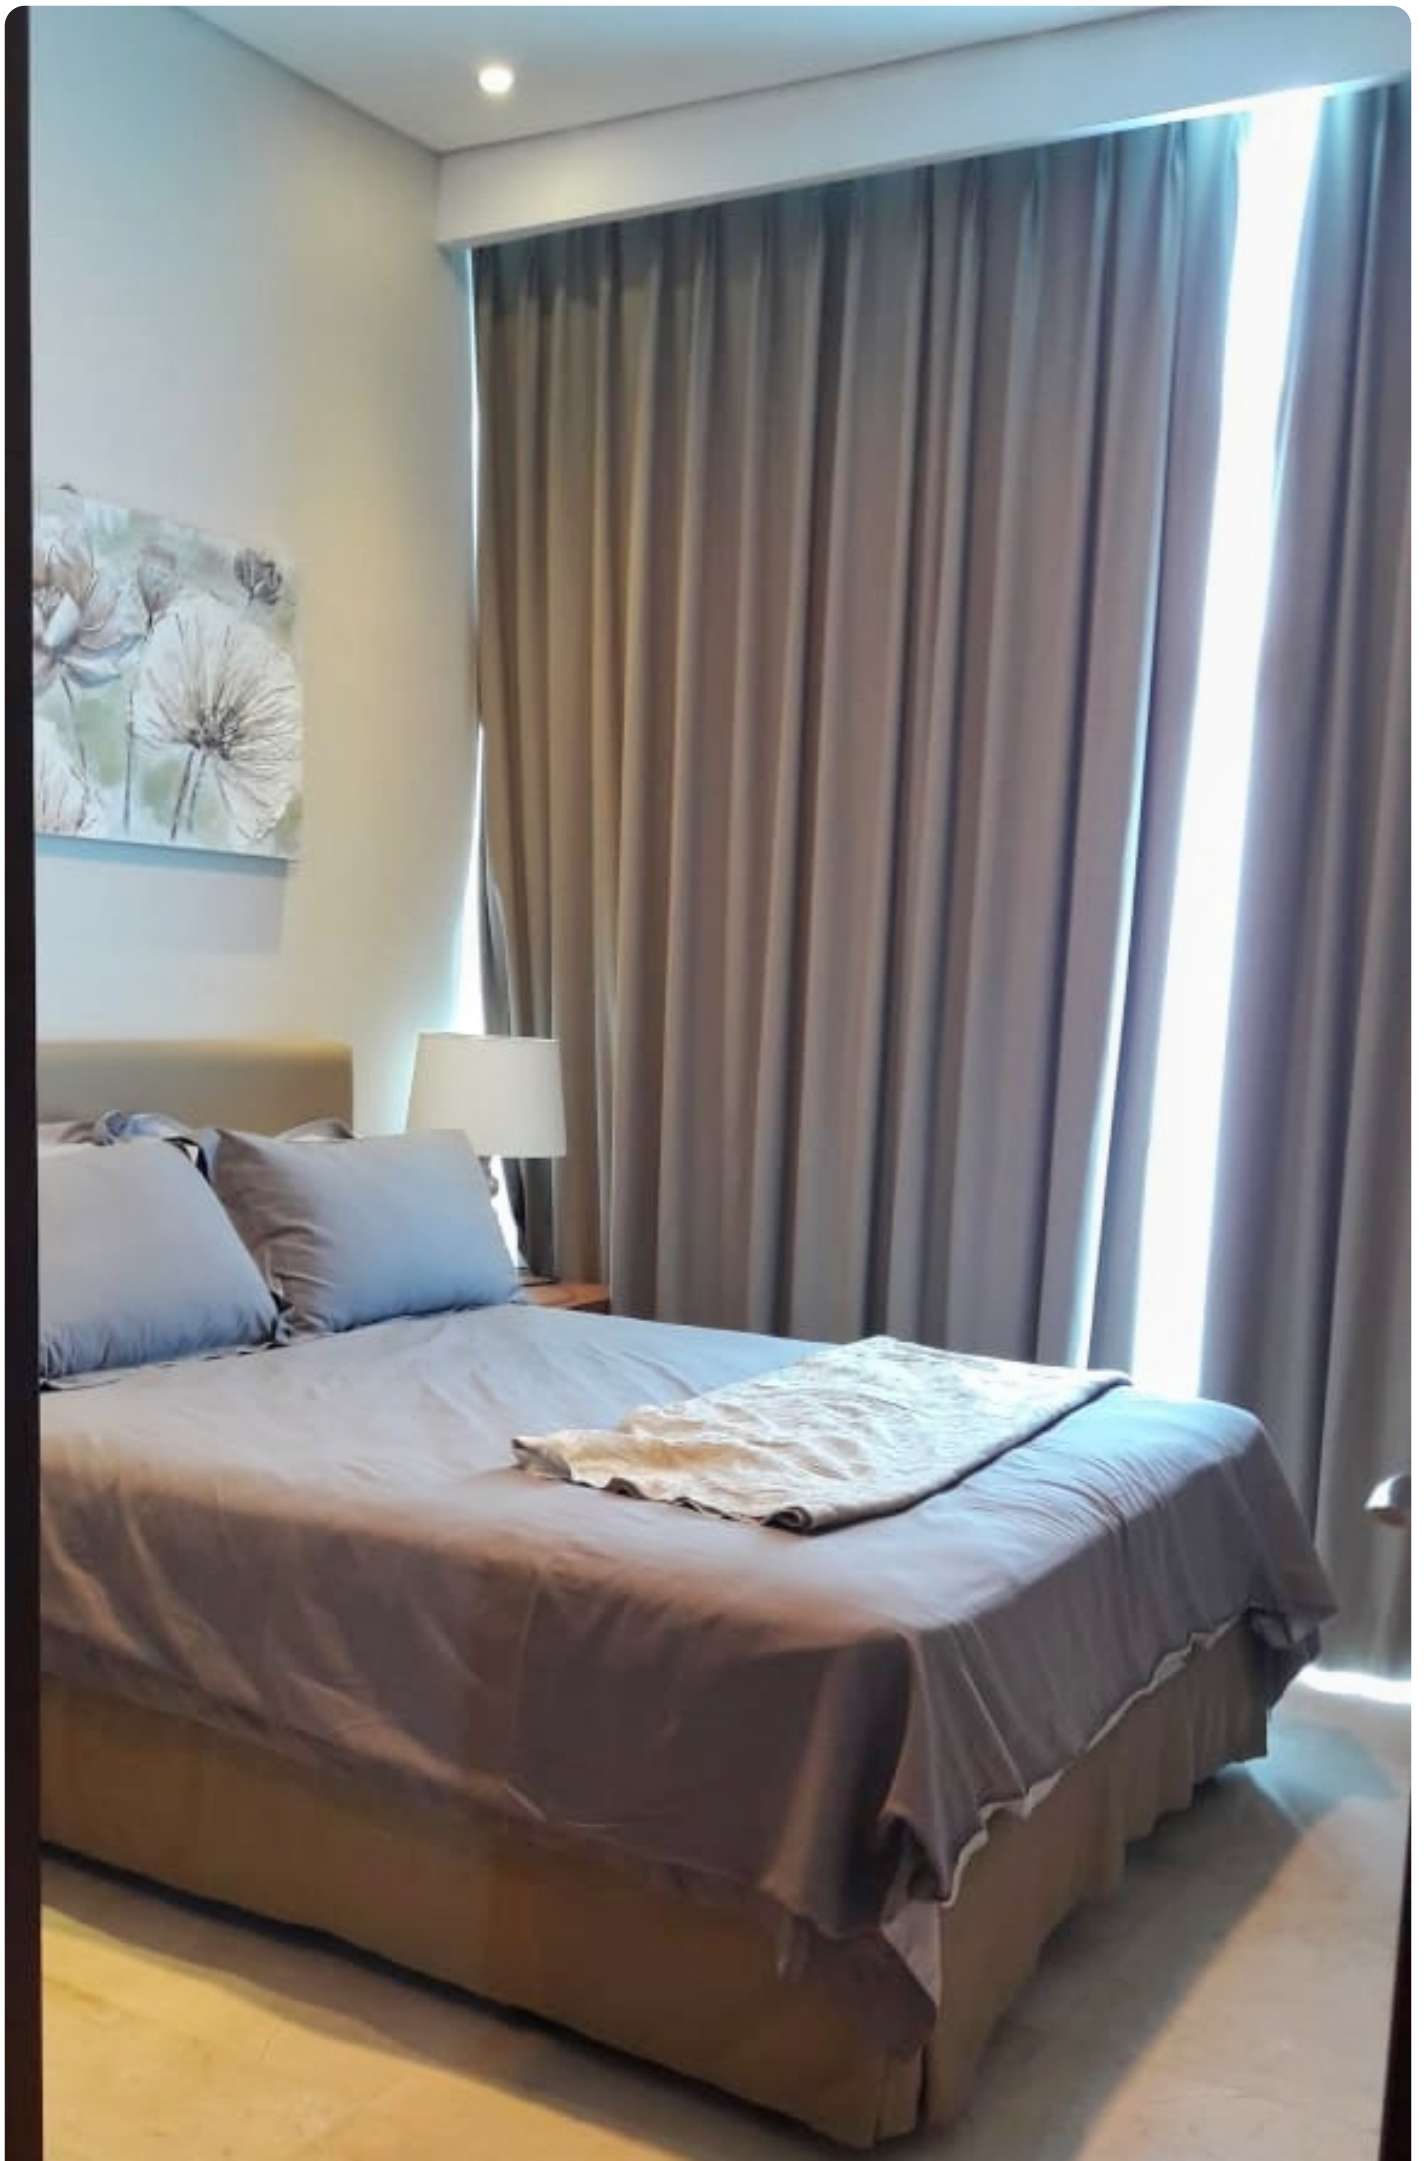

Disewakan Apartemen Essence Darmawangsa Tipe 2 Kamar Tidur Kondisi Fully Furnished

Jl. Darmawangsa X No. 86. Kebayoran Baru, Jak-Sel, 12160

Rp. 32,000,000

Deskripsi

Apartemen Essence Darmawangsa Memiliki Lokasi yang Strategis di Cipete Jakarta Selatan, Dekat dengan Sekolah Internasional dan fasilitas kesehatan terdekat seperti RS