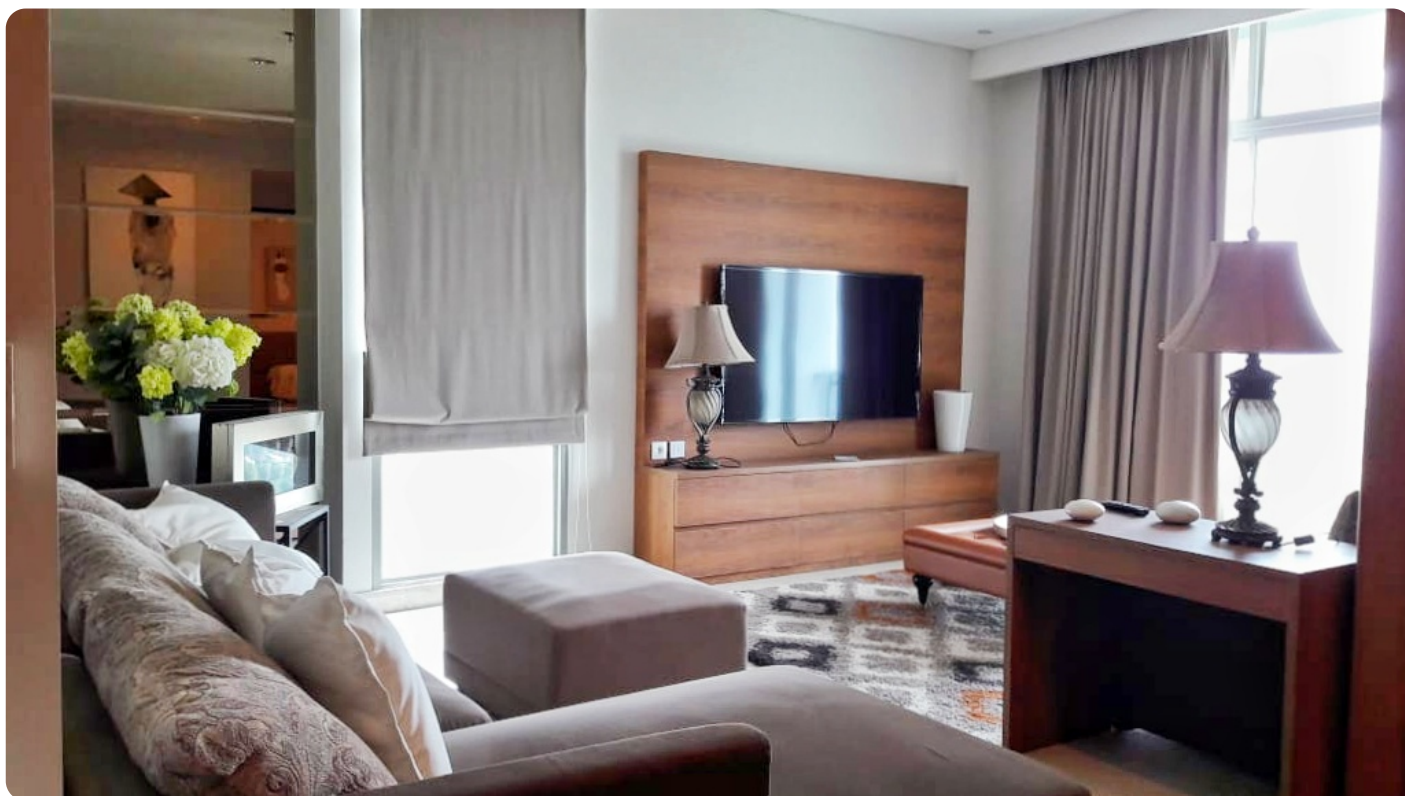

Disewakan Apartemen Essence Darmawangsa Tipe 2 Kamar Tidur Kondisi Fully Furnished

Jl. Darmawangsa X No. 86. Kebayoran Baru, Jak-Sel, 12160

Rp. 32,000,000

Deskripsi

Apartemen Essence Darmawangsa Memiliki Lokasi yang Strategis di Cipete Jakarta Selatan, Dekat dengan Sekolah Internasional dan fasilitas kesehatan terdekat seperti RS