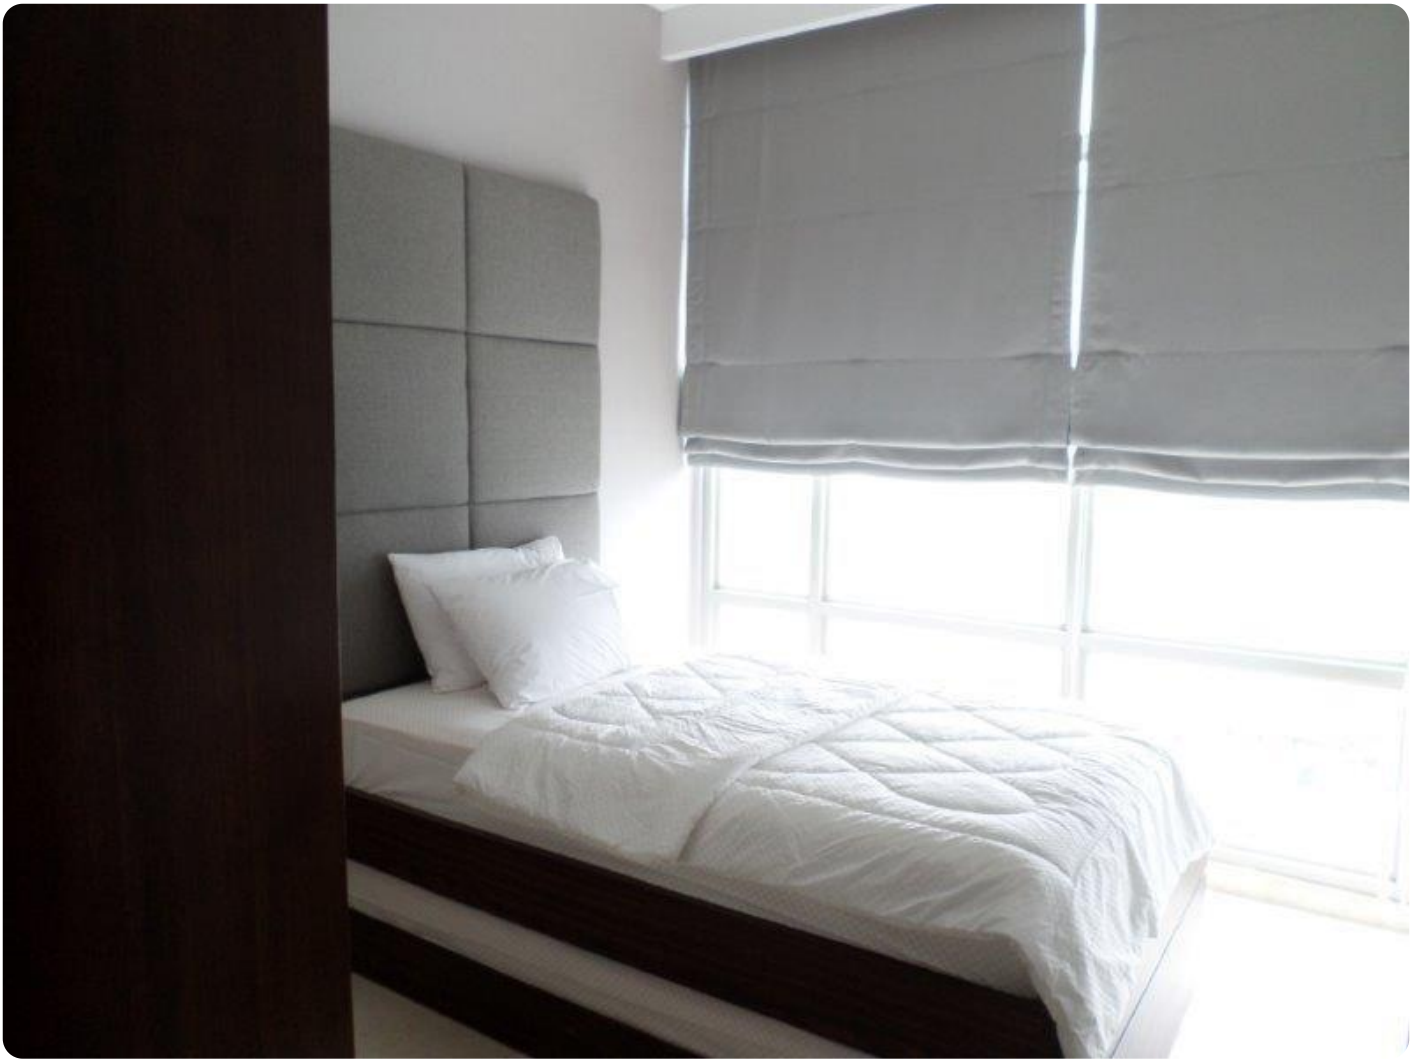

Disewakan Apartemen Essence Darmawangsa Tipe 2 Kamar Tidur Kondisi Fully Furnished

Jl. Darmawangsa X No. 86. Kebayoran Baru, Jak-Sel, 12160

Rp. 24,000,000

Deskripsi

Apartemen Essence Darmawangsa Memiliki Lokasi yang Strategis di Cipete Jakarta Selatan, Dekat dengan Sekolah Internasional dan fasilitas kesehatan terdekat seperti RS Pertamina, RS Wanita, Anak Brawijaya & SOS Emergency Services. Hanya membutuhkan waktu 15 Menit Menuju ke Area TB Simatupang, SCBD dan Hanya 5 Menit ke Lippo Mall Kemang Village.