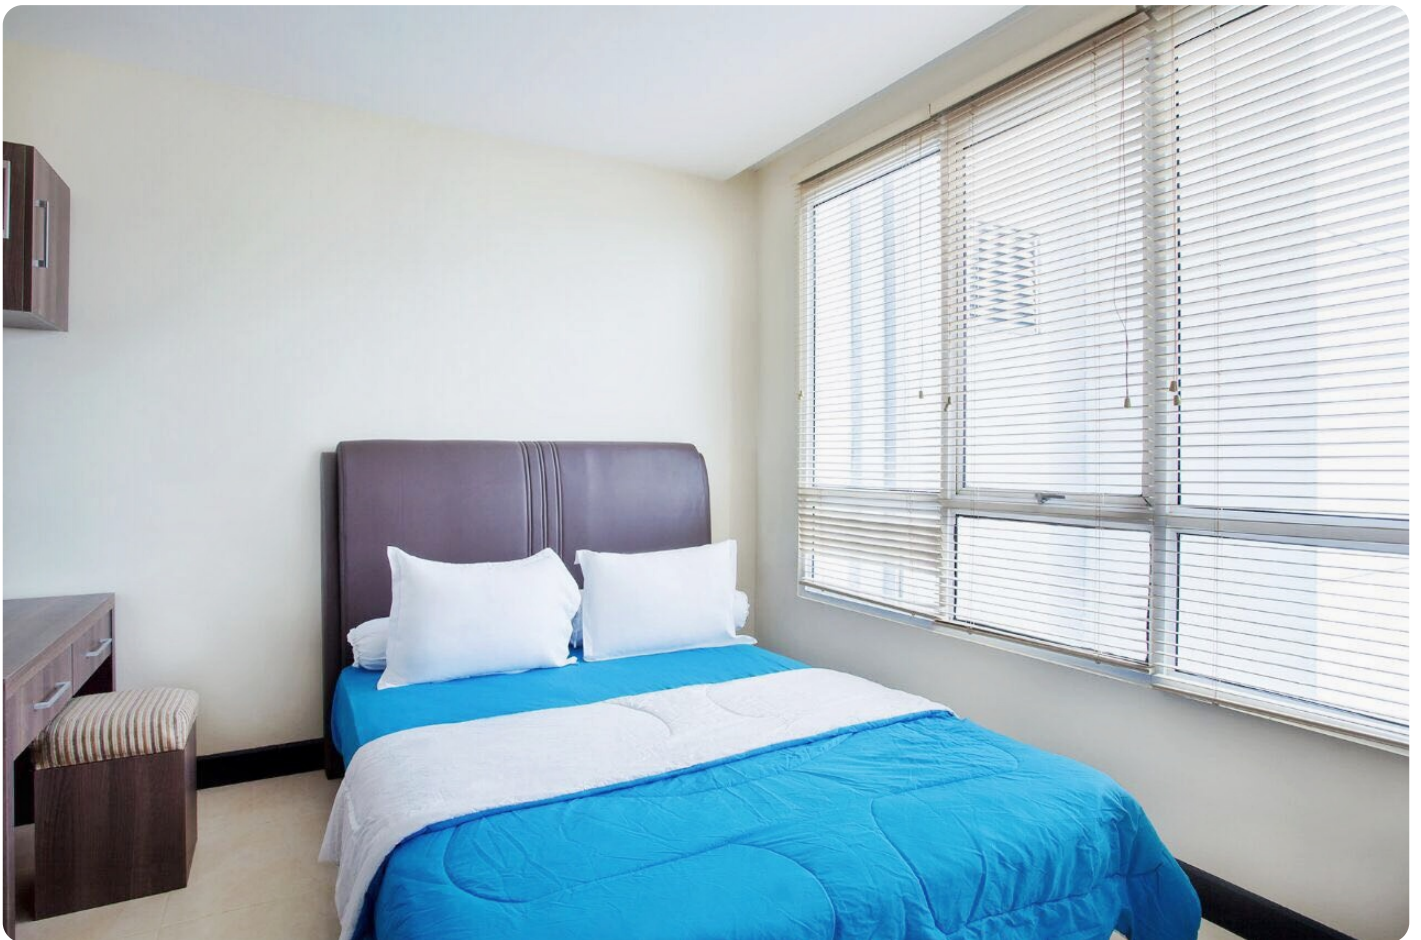

Disewakan Apartemen Essence Darmawangsa Tipe 2 Kamar Tidur Kondisi Fully Furnished

Jl. Darmawangsa X No. 86. Kebayoran Baru, Jak-Sel, 12160

Rp. 14,000,000

Deskripsi

Apartemen Essence Darmawangsa Memiliki Lokasi yang Strategis di Cipete Jakarta Selatan, Dekat dengan Sekolah Internasional dan fasilitas kesehatan terdekat seperti RS Pertamina, RS Wanita, Anak Brawijaya & SOS Emergency Services. Hanya membutuhkan waktu 15 Menit Menuju ke Area TB Simatupang, SCBD dan Hanya 5 Menit ke Lippo Mall Kemang Village.

Selling Point:

- Terletak di Tower Eminance
- Kondisi Fully Furnished Siap Huni
- Dekat Dengan RS. Ibu dan Anak Brawijaya
- Dekat Ke Pusat Bisnis Seperti : Kemang, TB Simatupang, dan SCBD
- Dekat Dengan Sekolah Bertaraf Internasional dan Pusat Perbelanjaan