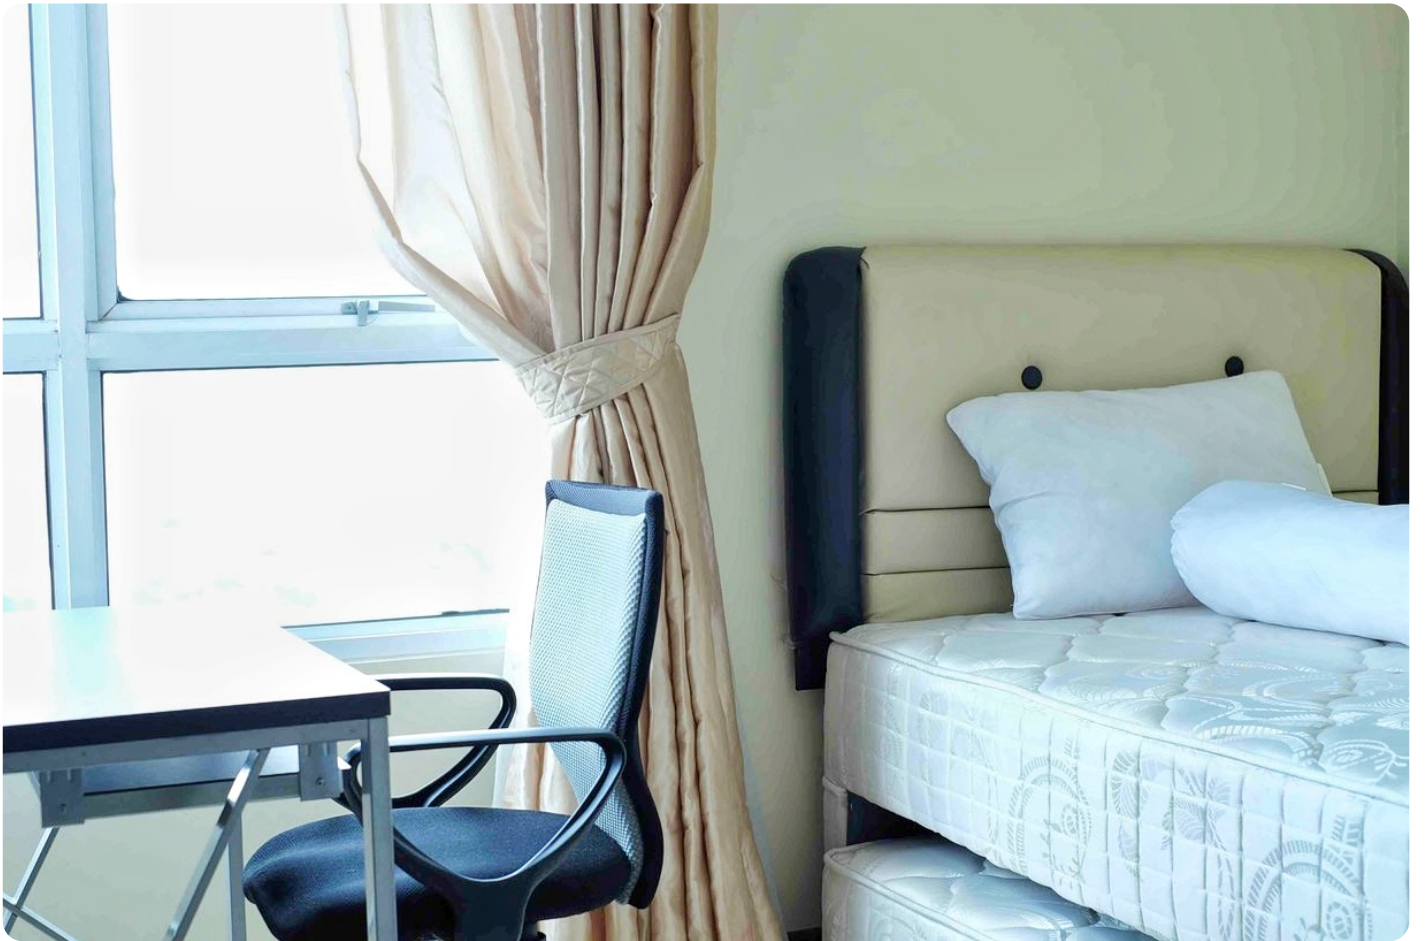

Disewakan Apartemen Essence Darmawangsa Tipe 2 Kamar Tidur Kondisi Fully Furnished

Jl. Darmawangsa X No. 86. Kebayoran Baru, Jak-Sel, 12160

Rp. 18,500,000

Deskripsi

Apartemen Essence Darmawangsa Memiliki Lokasi yang Strategis di Cipete Jakarta Selatan, Dekat dengan Sekolah Internasional dan fasilitas kesehatan terdekat seperti RS Pertamina, RS Wanita, Anak Brawijaya & SOS Emergency Services. Hanya membutuhkan waktu 15 Menit Menuju ke Area TB Simatupang, SCBD dan Hanya 5 Menit ke Lippo Mall Kemang Village.

Selling Point:

- Terletak di Tower Eminance
- Kondisi Fully Furnished Siap Huni
- Dekat Dengan RS. Ibu dan Anak Brawijaya
- Dekat Ke Pusat Bisnis Seperti : Kemang, TB Simatupang, dan SCBD
- Dekat Dengan Sekolah Bertaraf Internasional dan Pusat Perbelanjaan