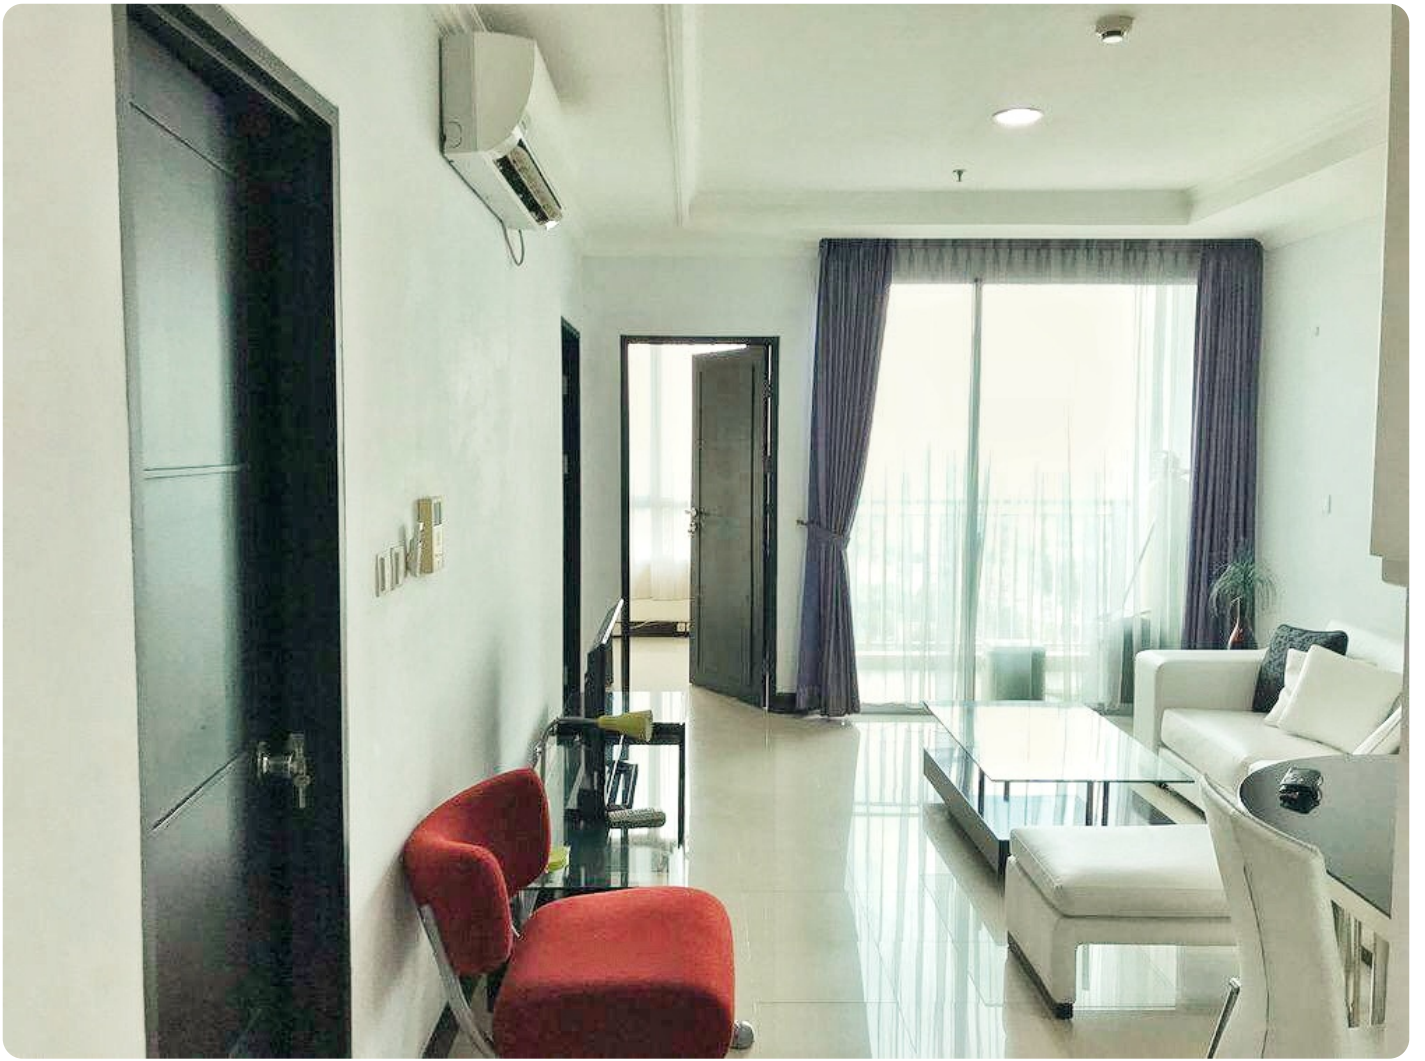

Disewakan Apartemen Essence Darmawangsa Tipe 2 Kamar Tidur Kondisi Fully Furnished

Jl. Darmawangsa X No. 86. Kebayoran Baru, Jak-Sel, 12160

Rp. 17,000,000

Deskripsi

Apartemen Essence Darmawangsa Memiliki Lokasi yang Strategis di Cipete Jakarta Selatan, Dekat dengan Sekolah Internasional dan fasilitas kesehatan terdekat seperti RS Pertamina, RS Wanita, Anak Brawijaya & SOS Emergency Services. Hanya membutuhkan waktu 15 Menit Menuju ke Area TB Simatupang, SCBD dan Hanya 5 Menit ke Lippo Mall Kemang Village.

Selling Point:

- Terletak di Tower Eminance
- Kondisi Fully Furnished Siap Huni
- Dekat Dengan RS. Ibu dan Anak Brawijaya
- Dekat Ke Pusat Bisnis Seperti : Kemang, TB Simatupang, dan SCBD
- Dekat Dengan Sekolah Bertaraf Internasional dan Pusat Perbelanjaan