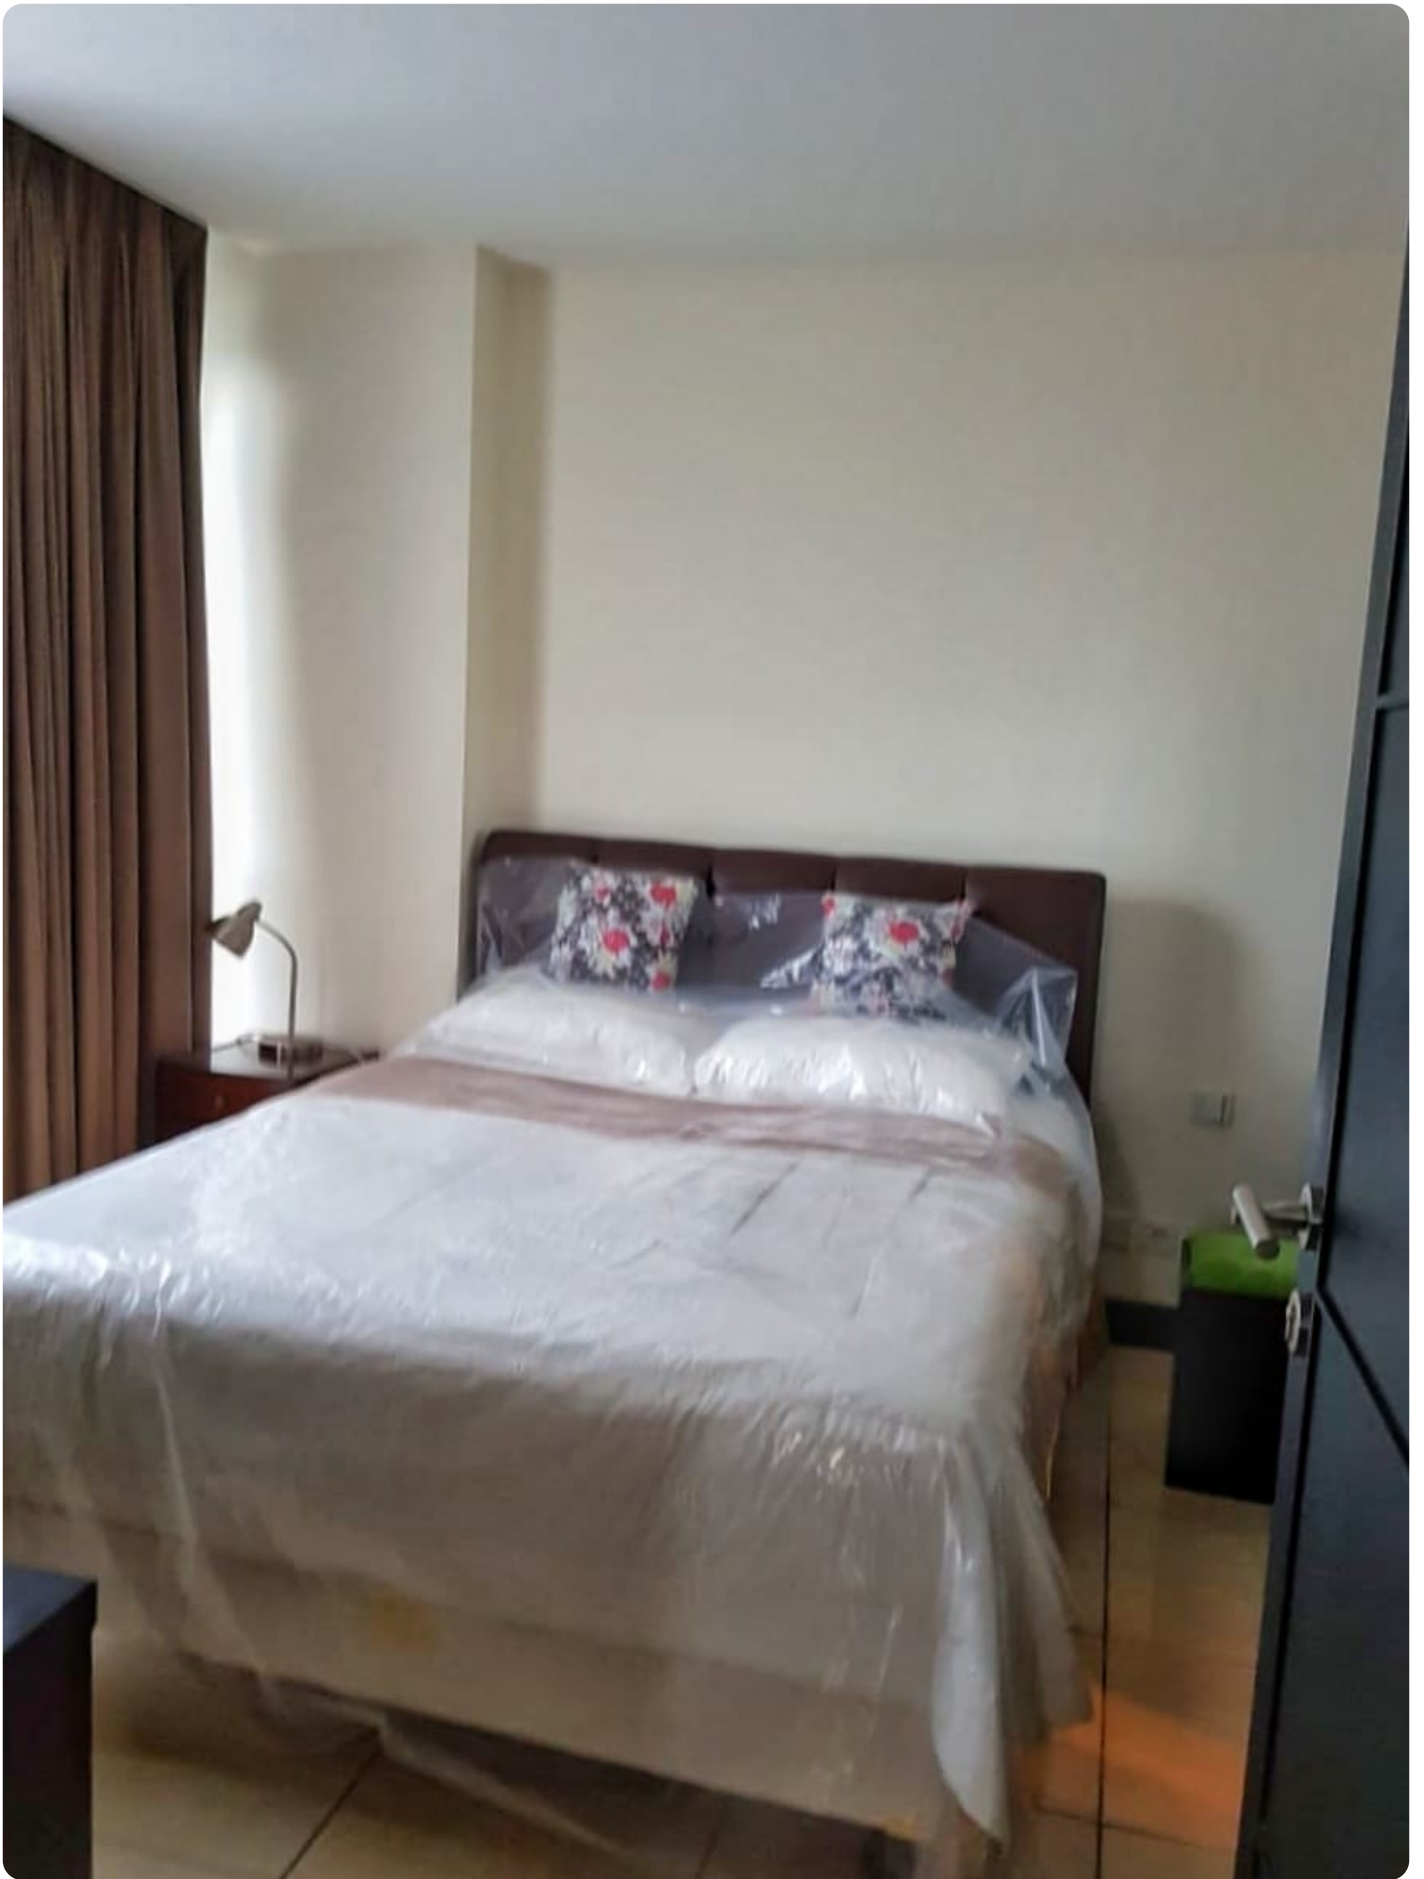

Disewakan Apartemen Essence Darmawangsa Tipe 2 Kamar Tidur Kondisi Fully Furnished

Jl. Darmawangsa X No. 86. Kebayoran Baru, Jak-Sel, 12160

Rp. 16,000,000

Deskripsi

Apartemen Essence Darmawangsa Memiliki Lokasi yang Strategis di Cipete Jakarta Selatan, Dekat dengan Sekolah Internasional dan fasilitas kesehatan terdekat seperti RS Pertamina, RS Wanita, Anak Brawijaya & SOS Emergency Services. Hanya membutuhkan waktu 15 Menit Menuju ke Area TB Simatupang, SCBD dan Hanya 5 Menit ke Lippo Mall Kemang Village.

Selling Point:

- Terletak di Tower Eminance
- Kondisi Fully Furnished Siap Huni
- Dekat Dengan RS. Ibu dan Anak Brawijaya
- Dekat Ke Pusat Bisnis Seperti : Kemang, TB Simatupang, dan SCBD
- Dekat Dengan Sekolah Bertaraf Internasional dan Pusat Perbelanjaan