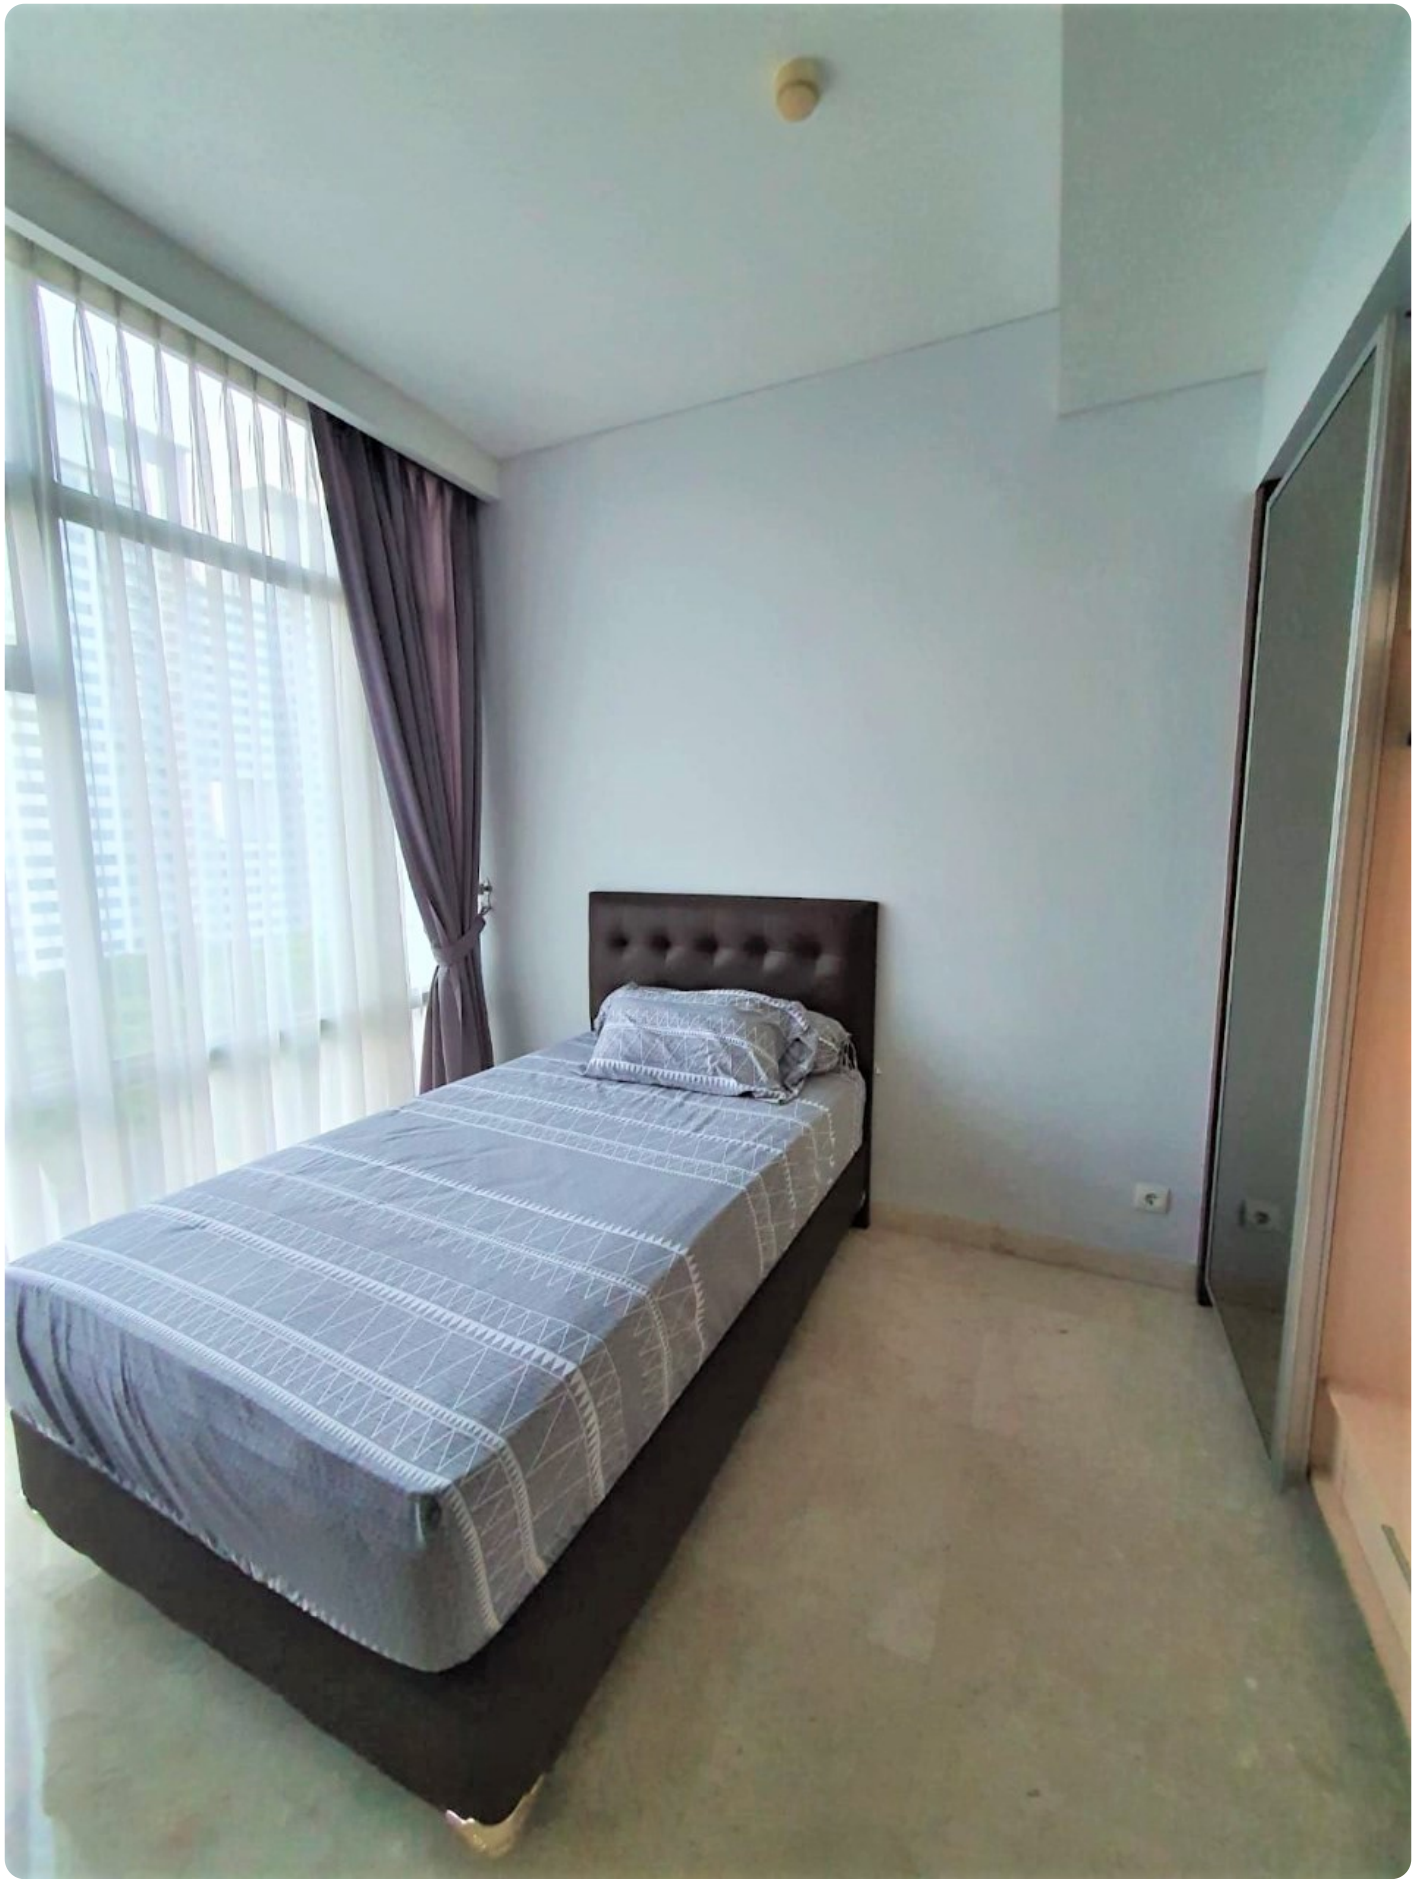

# **Disewakan Apartemen Essence Darmawangsa Tipe 2 Kamar Tidur Kondisi Fully Furnished**

Jl. Darmawangsa X No. 86. Kebayoran Baru, Jak-Sel, 12160

**Rp. 19,000,000**