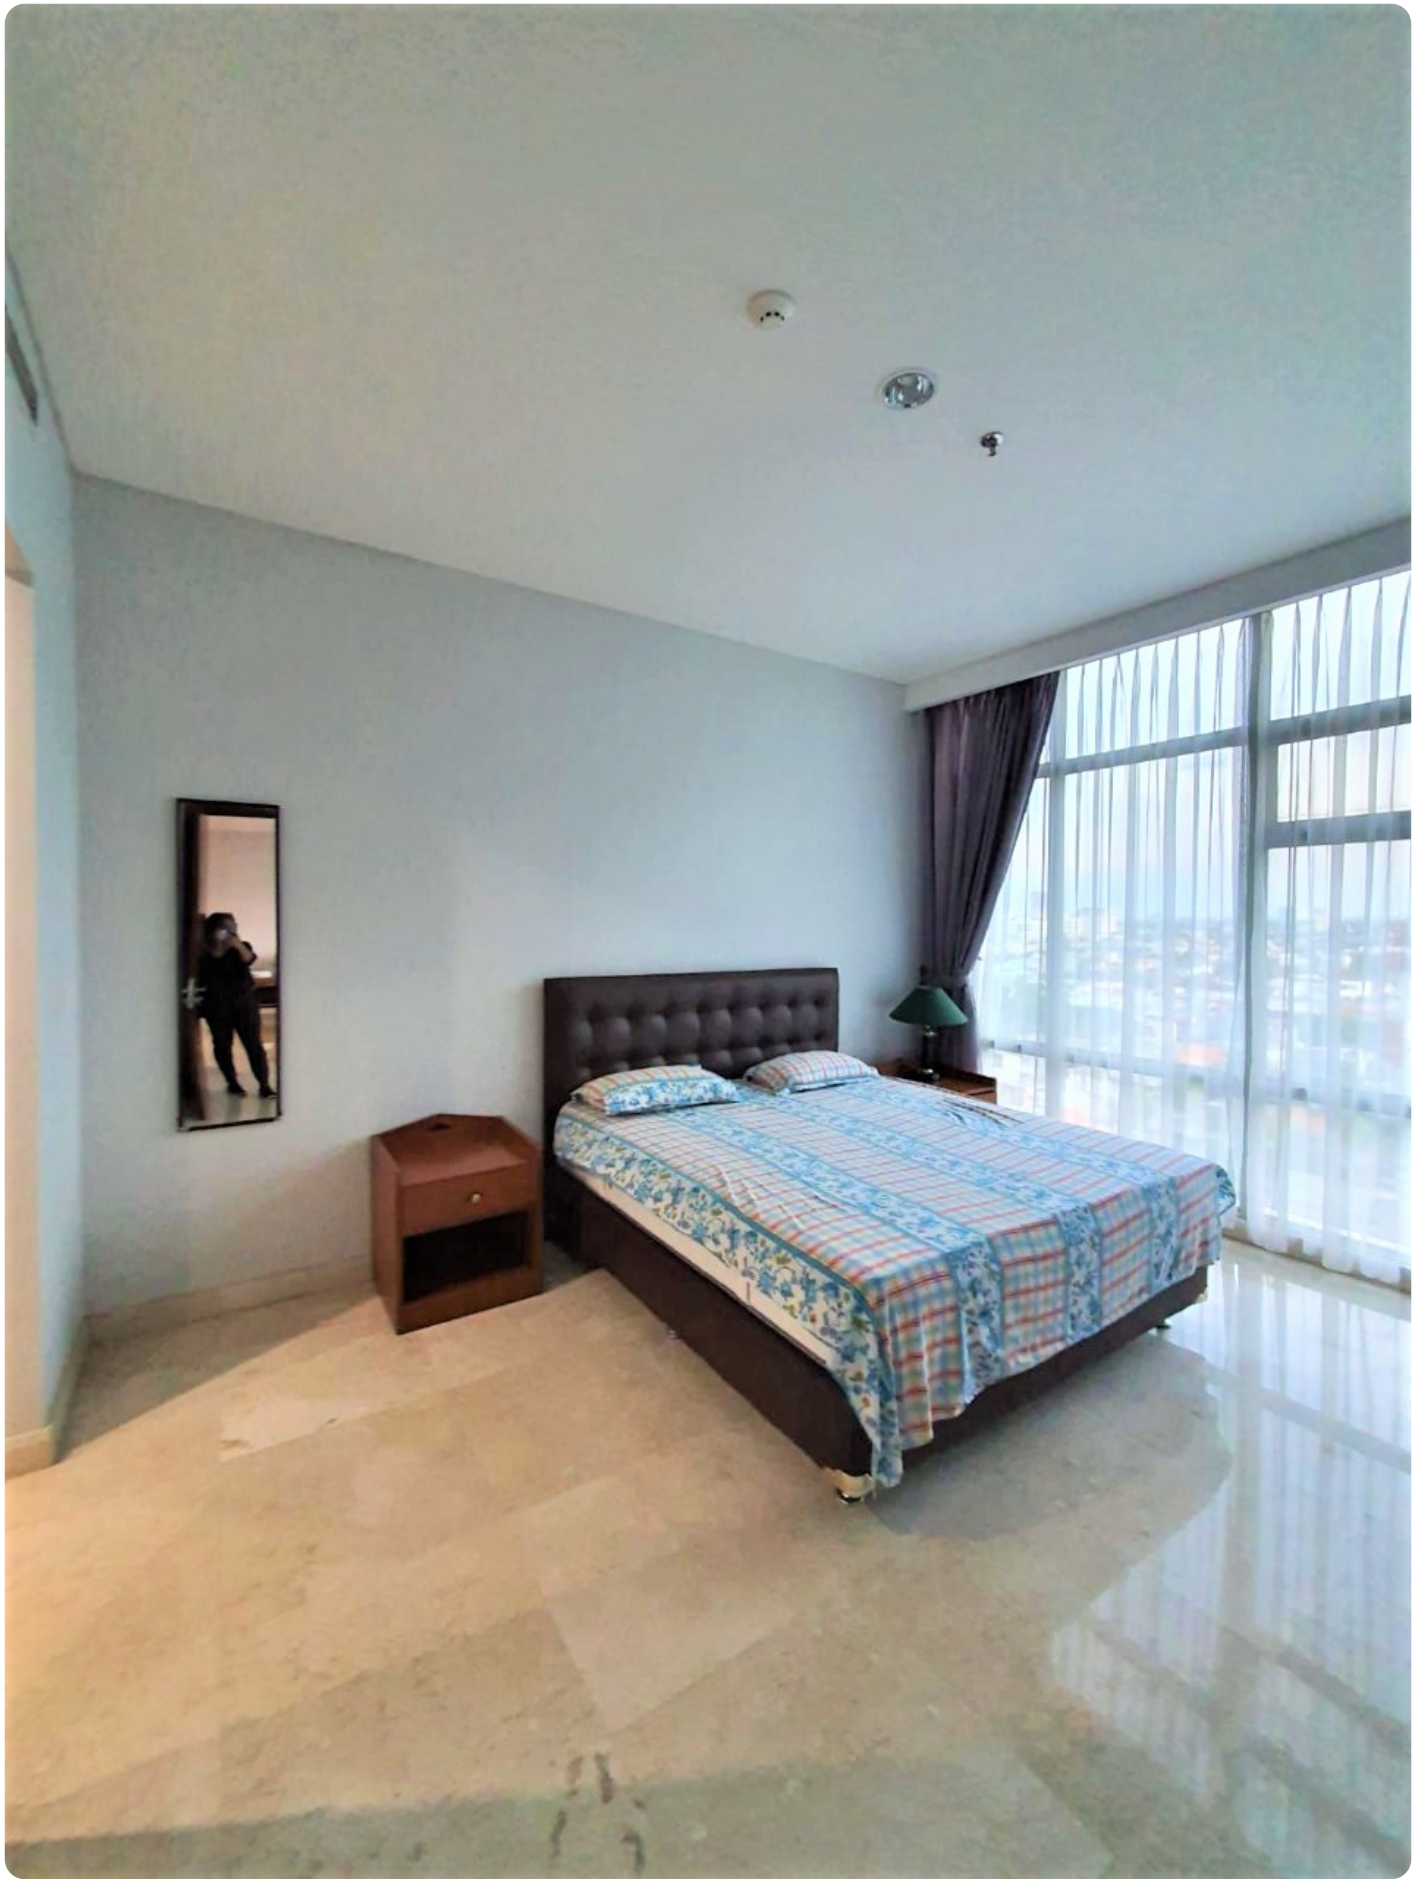

# **Disewakan Apartemen Essence Darmawangsa Tipe 2 Kamar Tidur Kondisi Fully Furnished**

Jl. Darmawangsa X No. 86. Kebayoran Baru, Jak-Sel, 12160

**Rp. 19,000,000**