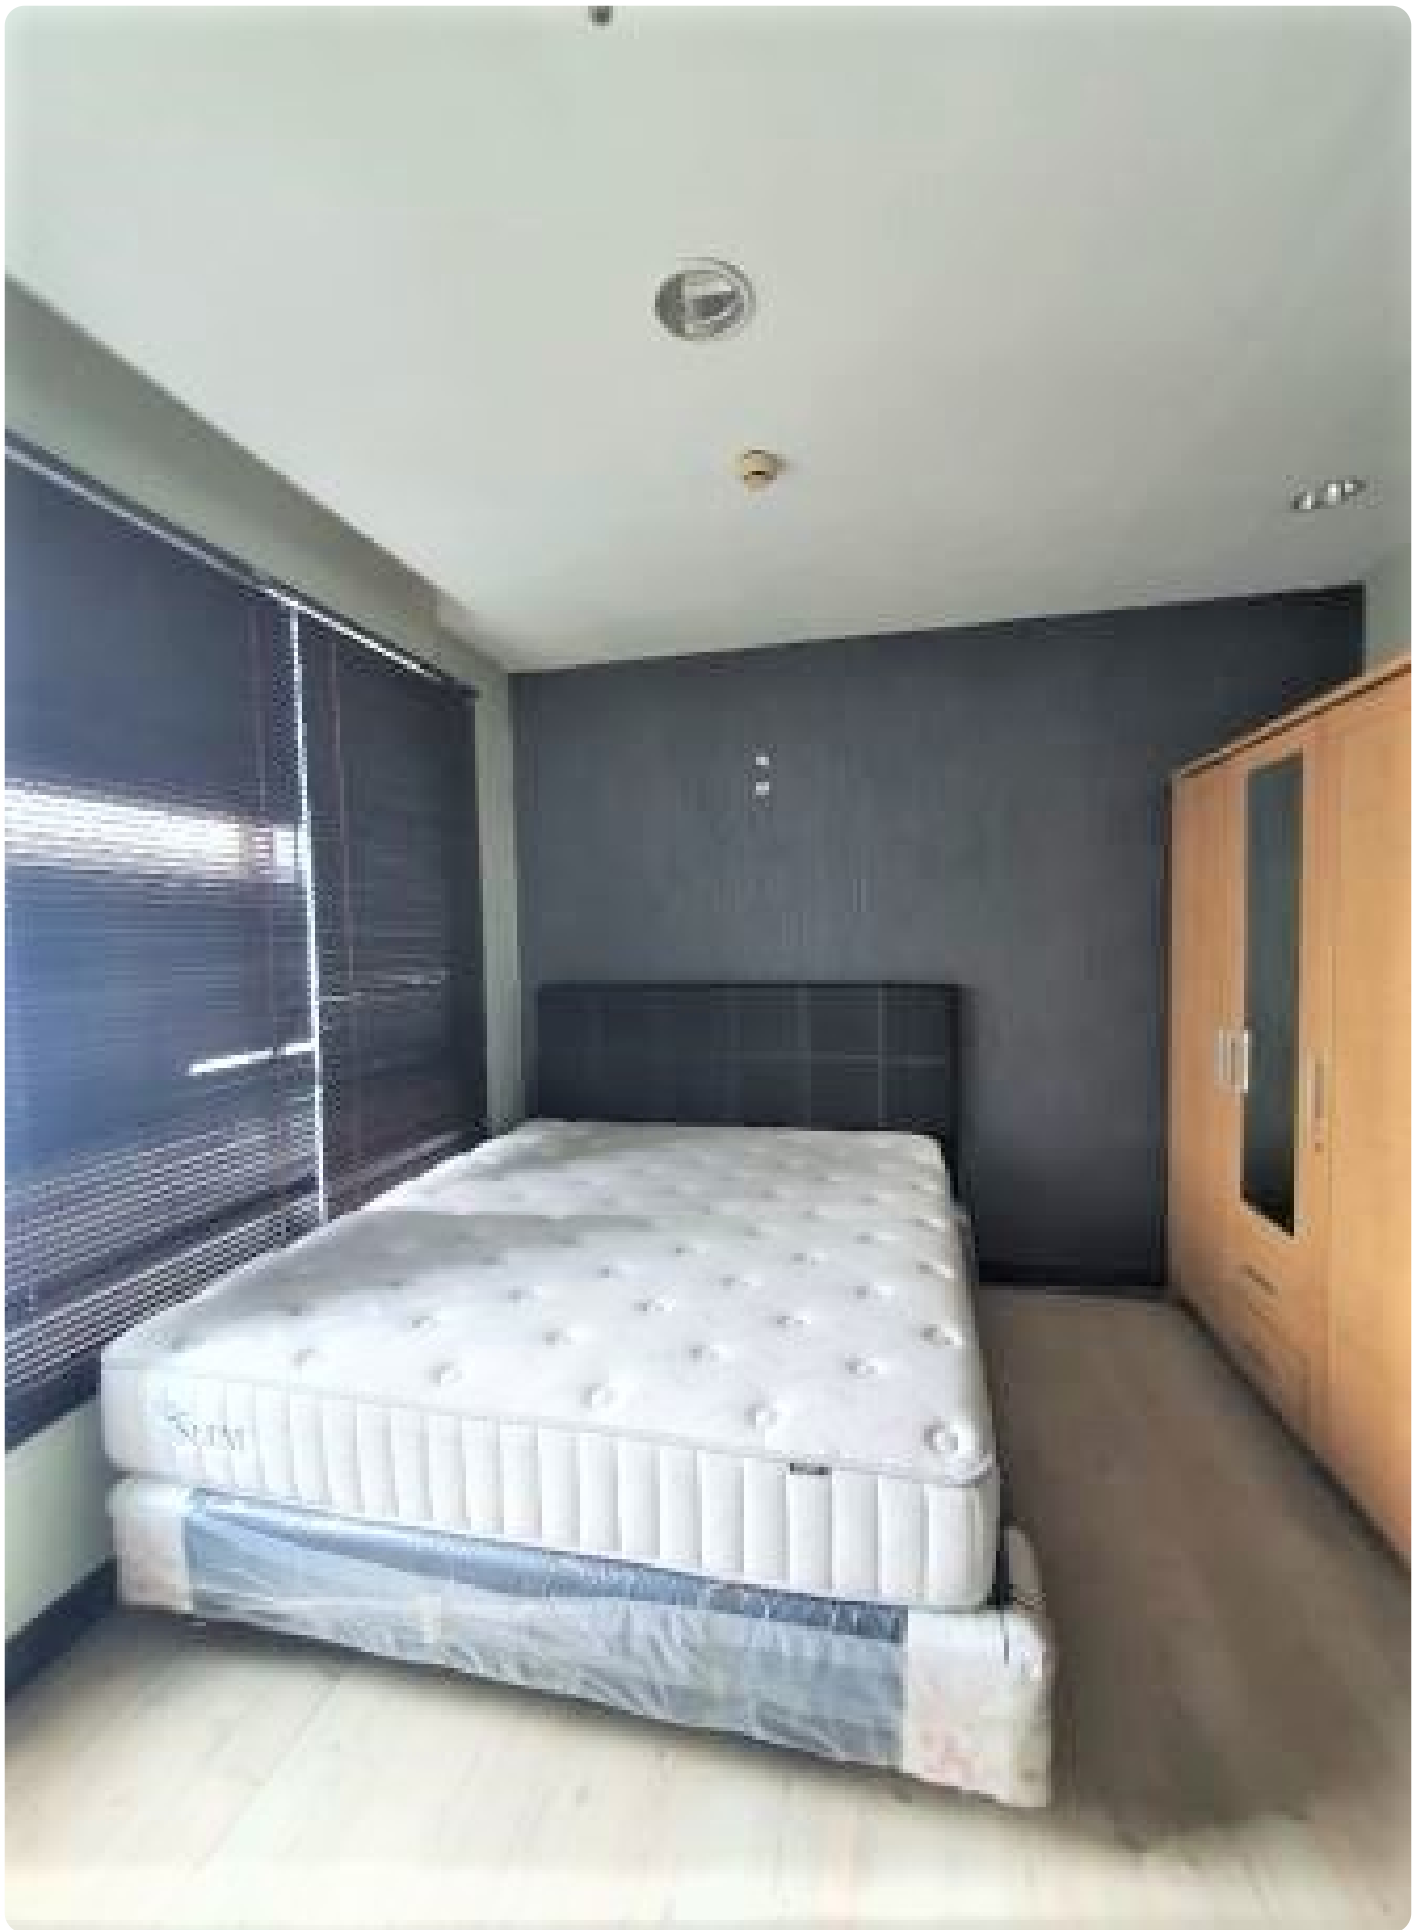

# **Disewakan Apartemen Essence Darmawangsa Tipe 2 Kamar Tidur Kondisi Fully Furnished**

Jl. Darmawangsa X No. 86. Kebayoran Baru, Jak-Sel, 12160

**Rp. 14,000,000**