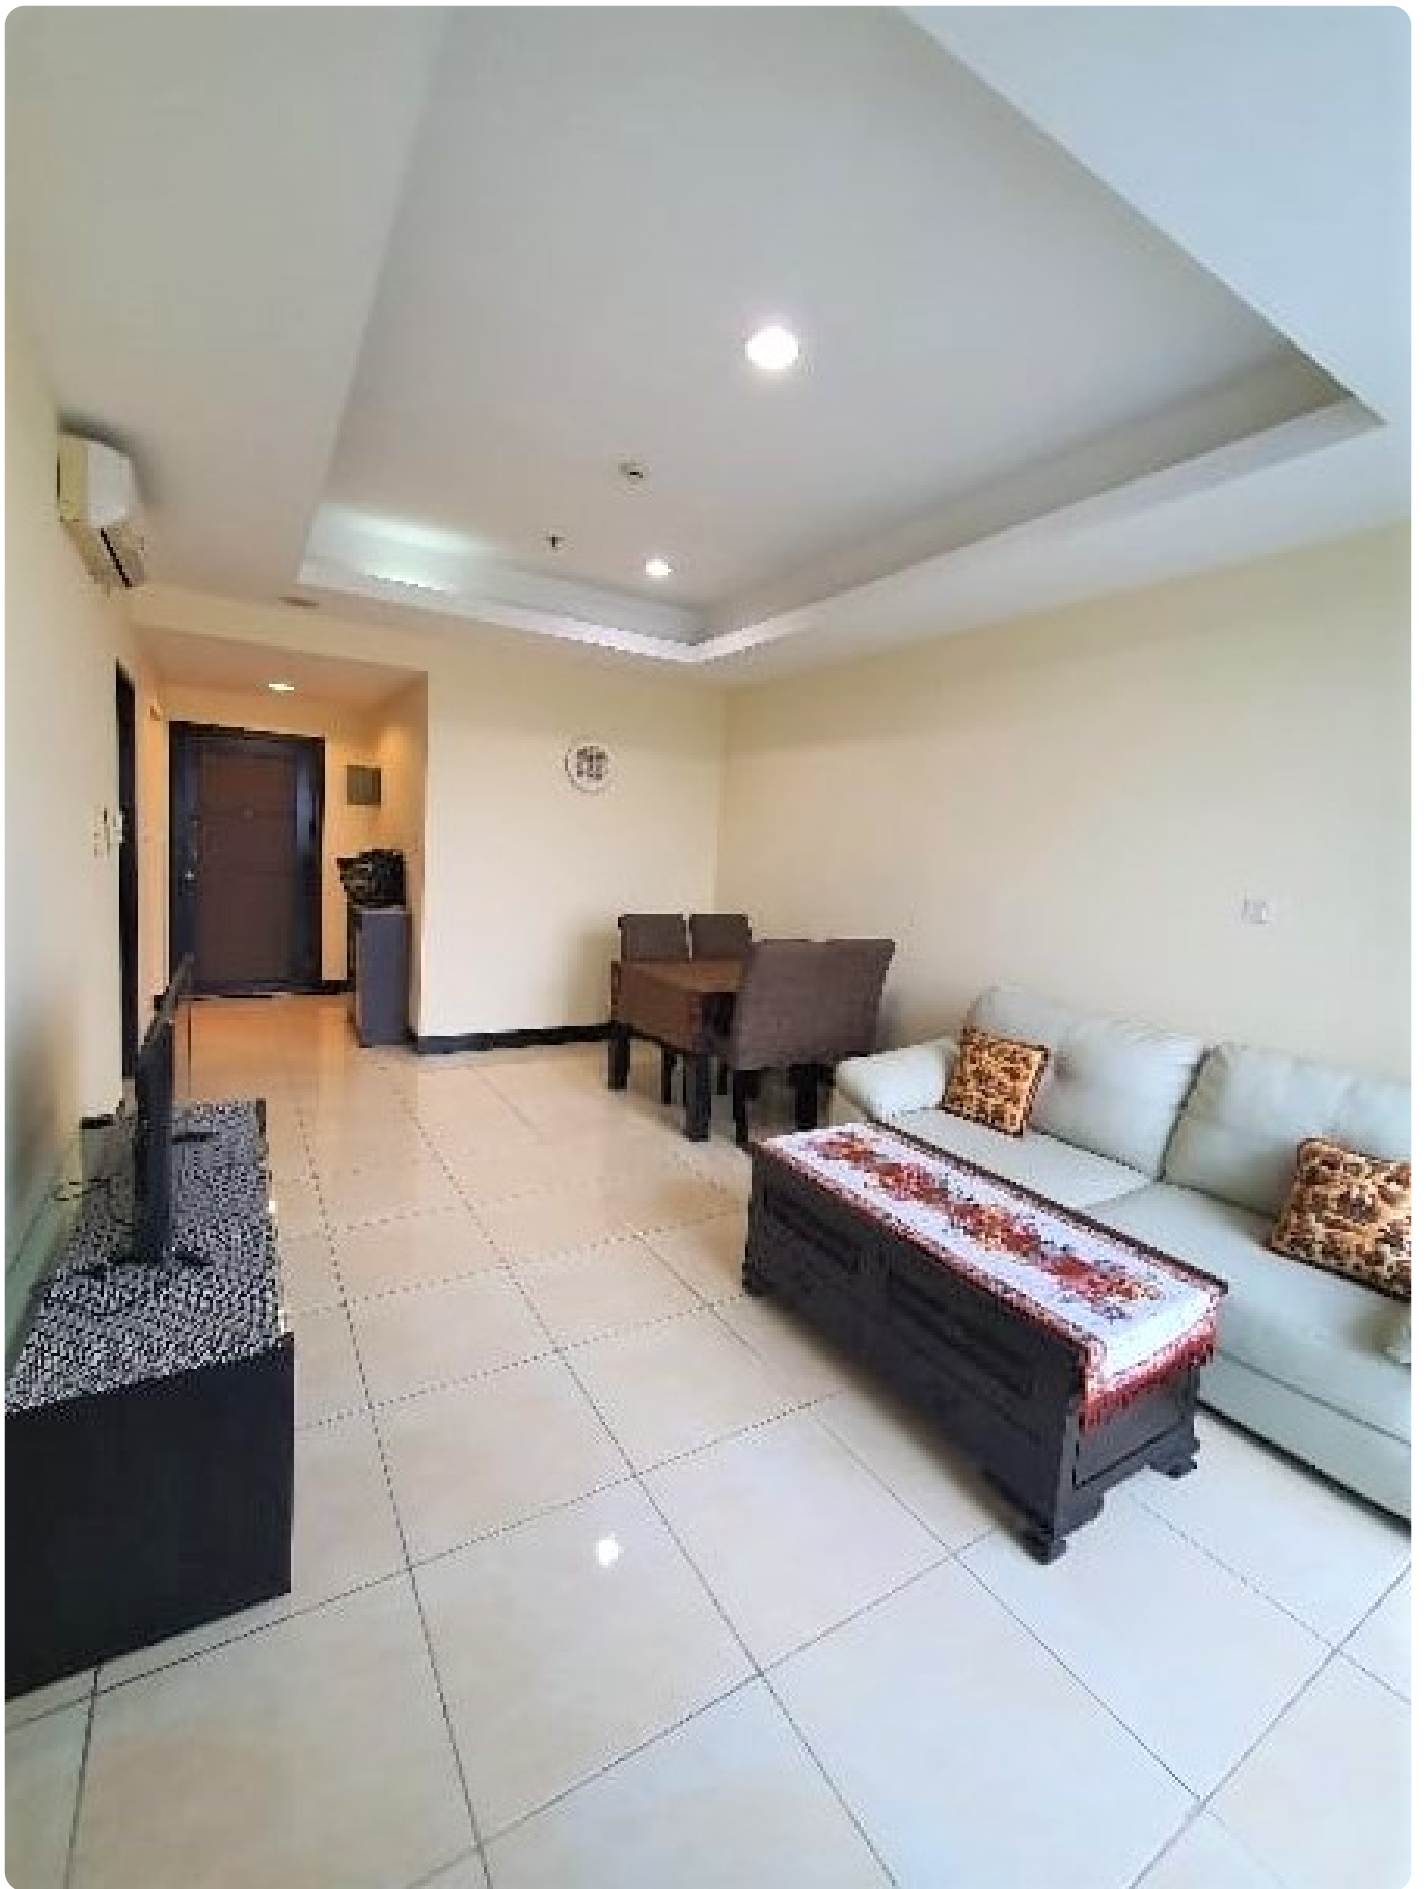

Disewakan Apartemen Essence Darmawangsa Tipe 2 Kamar Tidur Kondisi Fully Furnished

Jl. Darmawangsa X No. 86. Kebayoran Baru, Jak-Sel, 12160

Rp. 13,000,000

Deskripsi

Apartemen Essence Darmawangsa Memiliki Lokasi yang Strategis di Cipete Jakarta Selatan, Dekat dengan Sekolah Internasional dan fasilitas kesehatan terdekat seperti RS Pertamina, RS Wanita, Anak Brawijaya & SOS Emergency Services. Hanya membutuhkan waktu 15 Menit Menuju ke Area TB Simatupang, SCBD dan Hanya 5 Menit ke Lippo Mall Kemang Village.

Selling Point :

- Kondisi Fully Furnished Siap Huni
- Tersedia Bathhtub di Kamar Mandi
- Lokasi Sangat Strategis Dekat Ke Pusat Bisnis Seperti : Kemang, TB Simatupang, dan SCBD

Noted :

- Harga : IDR. 13 Juta /Bulan Nego
- Minimal Sewa 1 Tahun
- Untuk Informasi Lebih Lanjut, Segera Hubungi Sava Properti : 0811-876-776 / 0818-0460-0069 (WA ONLY)
- *Kode Listing : APT-A3603*

Detail Properti

Fitur	Keterangan
Tipe Bangunan	Apartemen
Luas Tanah	71
Luas Bangunan	71
Kamar Tidur	2
Kamar Mandi	1
Car Port	1
Sertifikat	PPJB
Kelengkapan	Fully Furnished

Fitur	Keterangan
Fasilitas	Wifi,Air Conditioning,Balkon,Lahan Parkir,Kolam Renang,TV,Dapur,CCTV,Arena Bermain,Taman,Keamanan 24jam,Play Ground,Trek Lari,Pusat Kebugaran