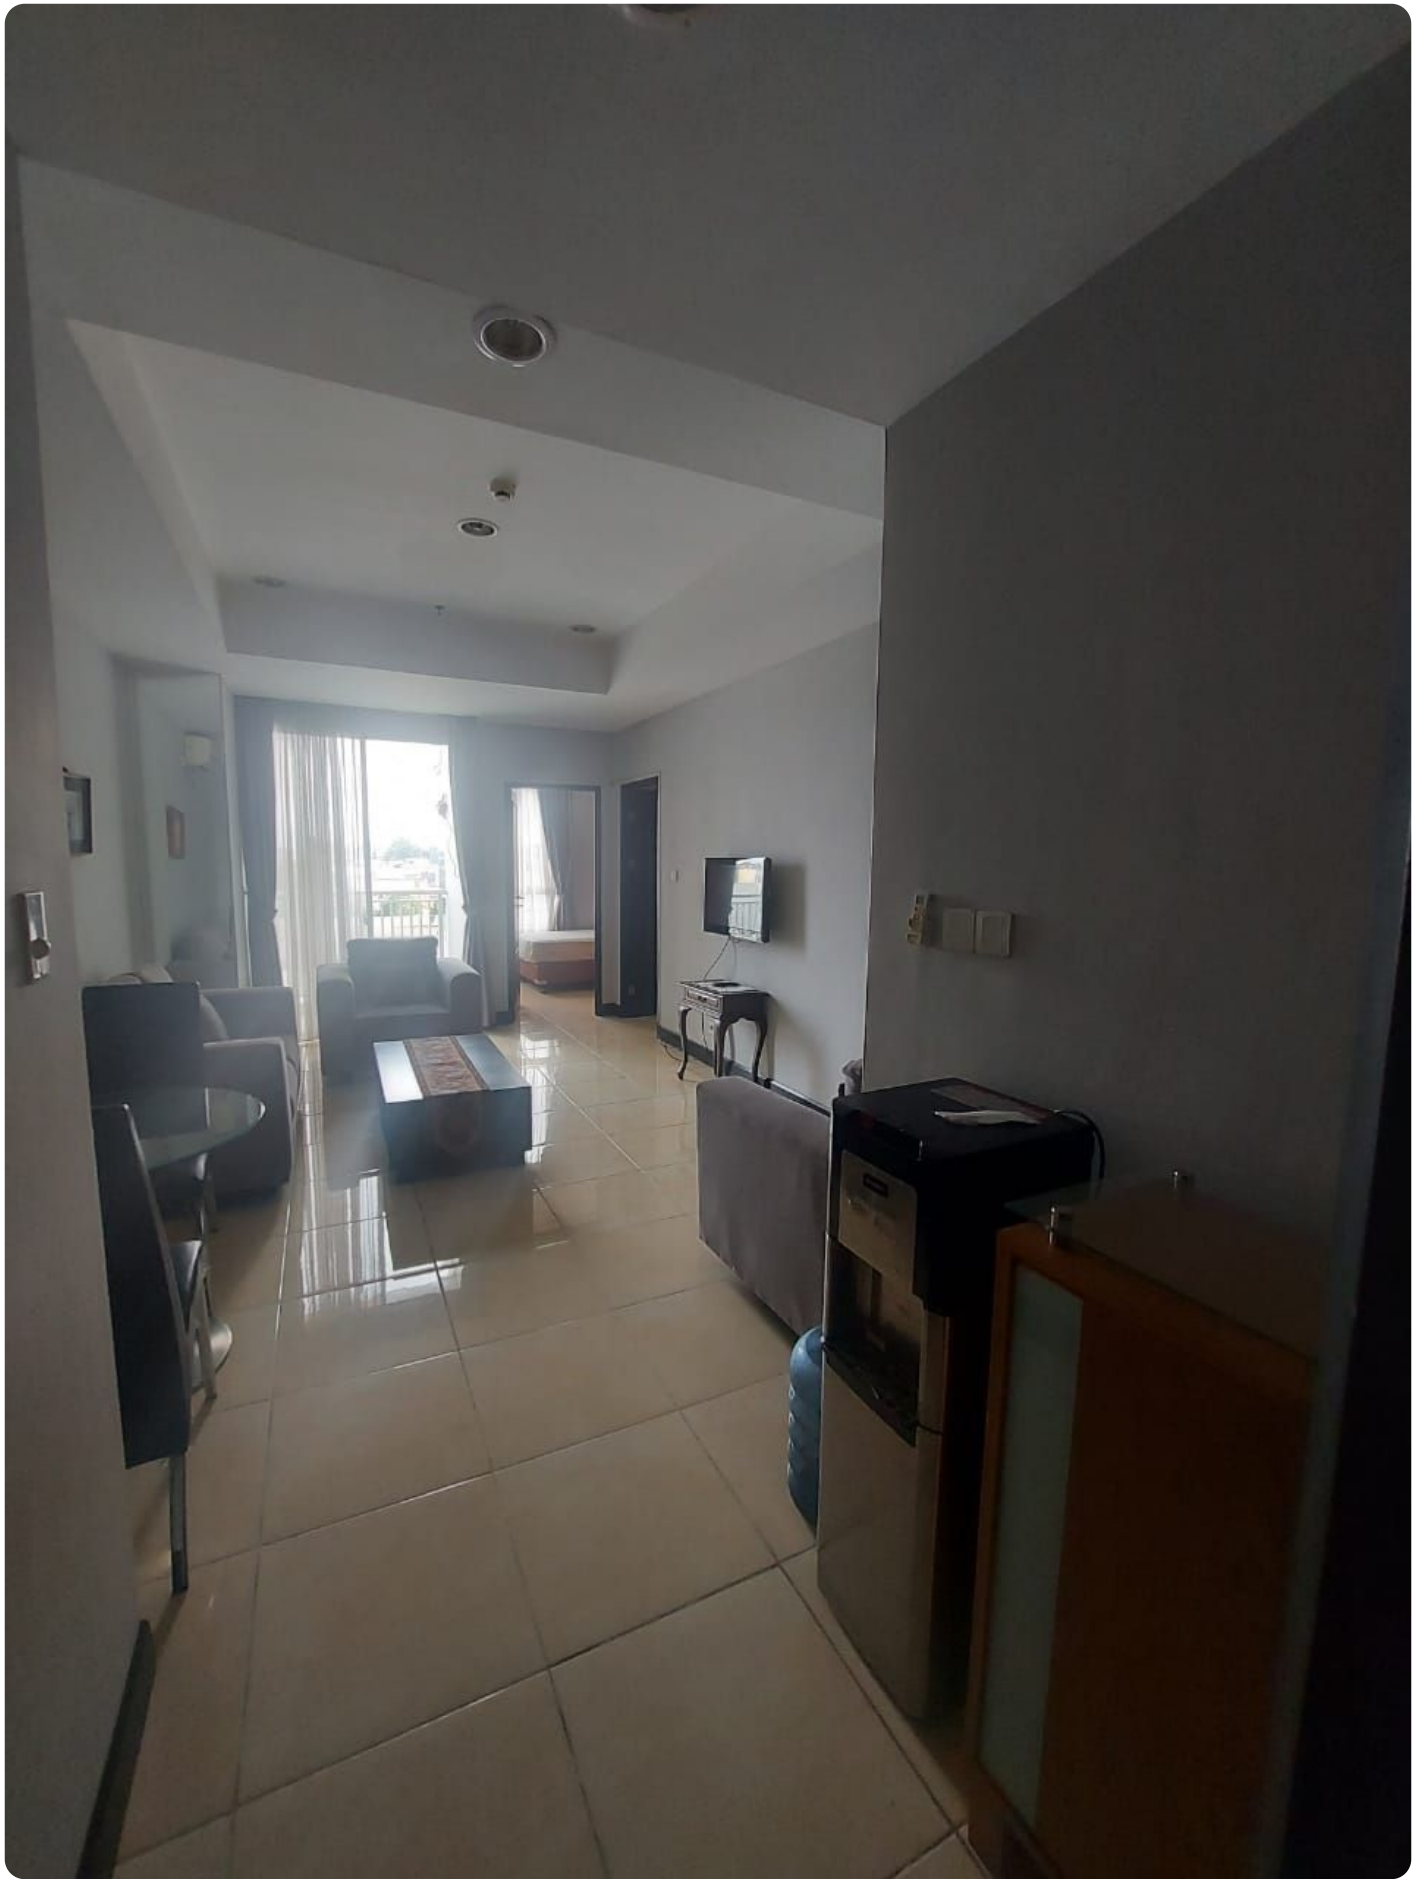

Disewakan Apartemen Essence Darmawangsa Tipe 2 Kamar Tidur Kondisi Fully Furnished

Jl. Darmawangsa-X No.86, RT.7/RW.8, Cipete Utara, Kec. Kby. Baru, Kota Jakarta Selatan, Daerah Khusus Ibukota Jakarta 12150

Rp. 12,000,000

Deskripsi

Apartemen Essence Darmawangsa Memiliki Lokasi yang Strategis di Cipete Jakarta Selatan, Dekat dengan Sekolah Internasional dan fasilitas kesehatan terdekat seperti RS Pertamina, RS Wanita, Anak Brawijaya & SOS Emergency Services. Hanya membutuhkan waktu 15 Menit Menuju ke Area TB Simatupang, SCBD dan Hanya 5 Menit ke Lippo Mall Kemang Village.

Selling Point :

- Unit ini Terletak di Tower Eminance 2 dan Lantai Rendah
- Kondisi Siap Masuk & Fully Furnished
- Memiliki Fasilitas yang Lengkap Didalam Apartemen
- Dekat ke Mall dan Pusat Bisnis

Noted :