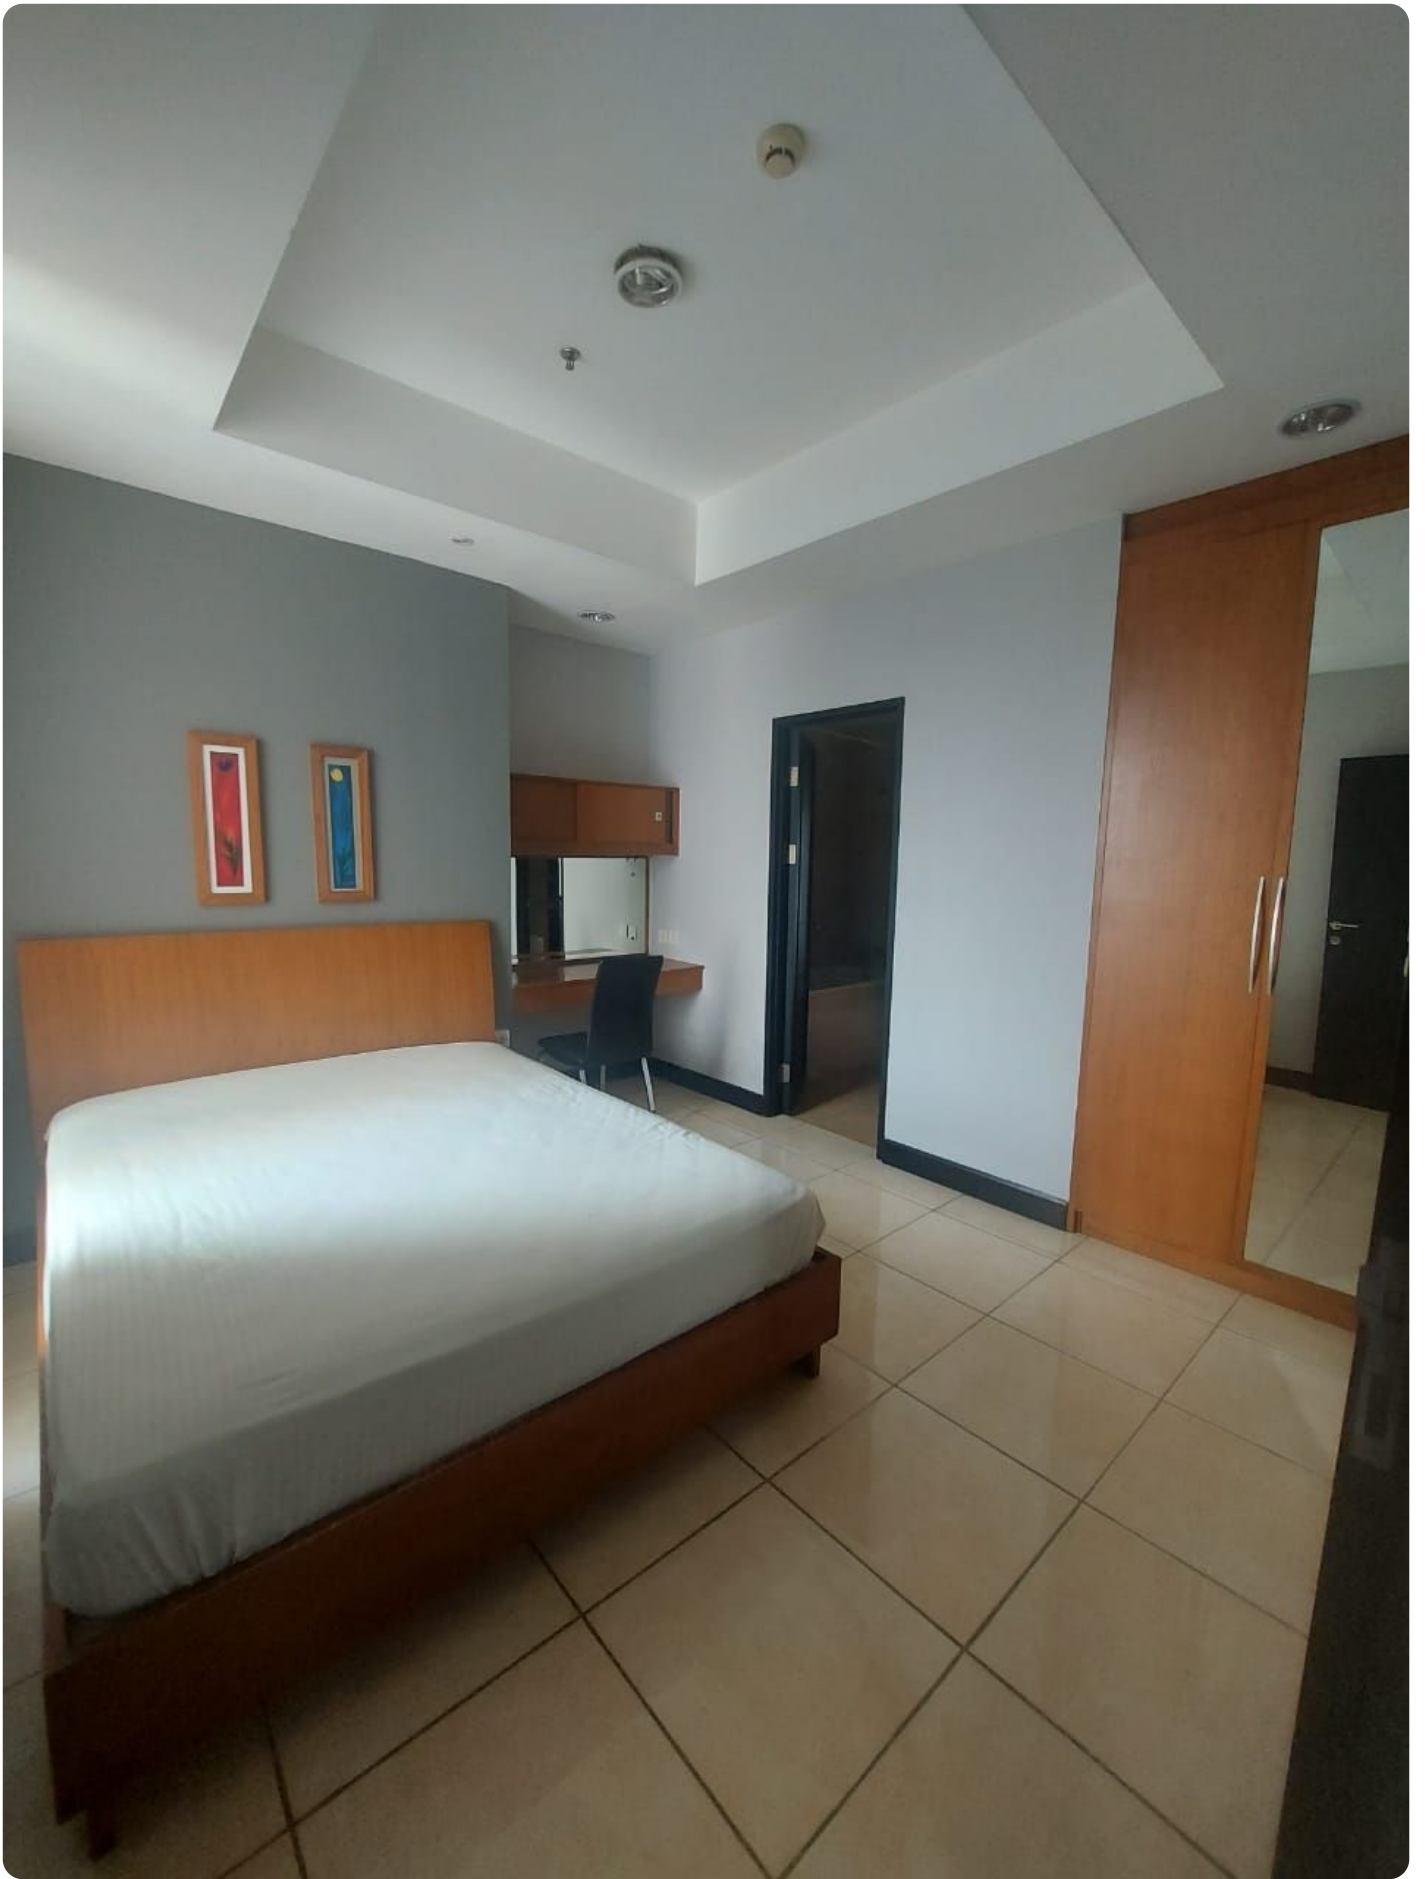

Disewakan Apartemen Essence Darmawangsa Tipe 2 Kamar Tidur Kondisi Fully Furnished

Jl. Darmawangsa-X No.86, RT.7/RW.8, Cipete Utara, Kec. Kby. Baru, Kota Jakarta Selatan, Daerah Khusus Ibukota Jakarta 12150

Rp. 12,000,000

Deskripsi

Apartemen Essence Darmawangsa Memiliki Lokasi yang Strategis di Cipete Jakarta Selatan, Dekat dengan Sekolah Internasional dan fasilitas kesehatan terdekat seperti RS Pertamina, RS Wanita, Anak Brawijaya & SOS Emergency Services. Hanya membutuhkan waktu 15 Menit Menuju ke Area TB Simatupang, SCBD dan Hanya 5 Menit ke Lippo Mall Kemang Village.

Selling Point :

- Unit ini Terletak di Tower Eminance 2 dan Lantai Rendah
- Kondisi Siap Masuk & Fully Furnished
- Memiliki Fasilitas yang Lengkap Didalam Apartemen
- Dekat ke Mall dan Pusat Bisnis

Noted :