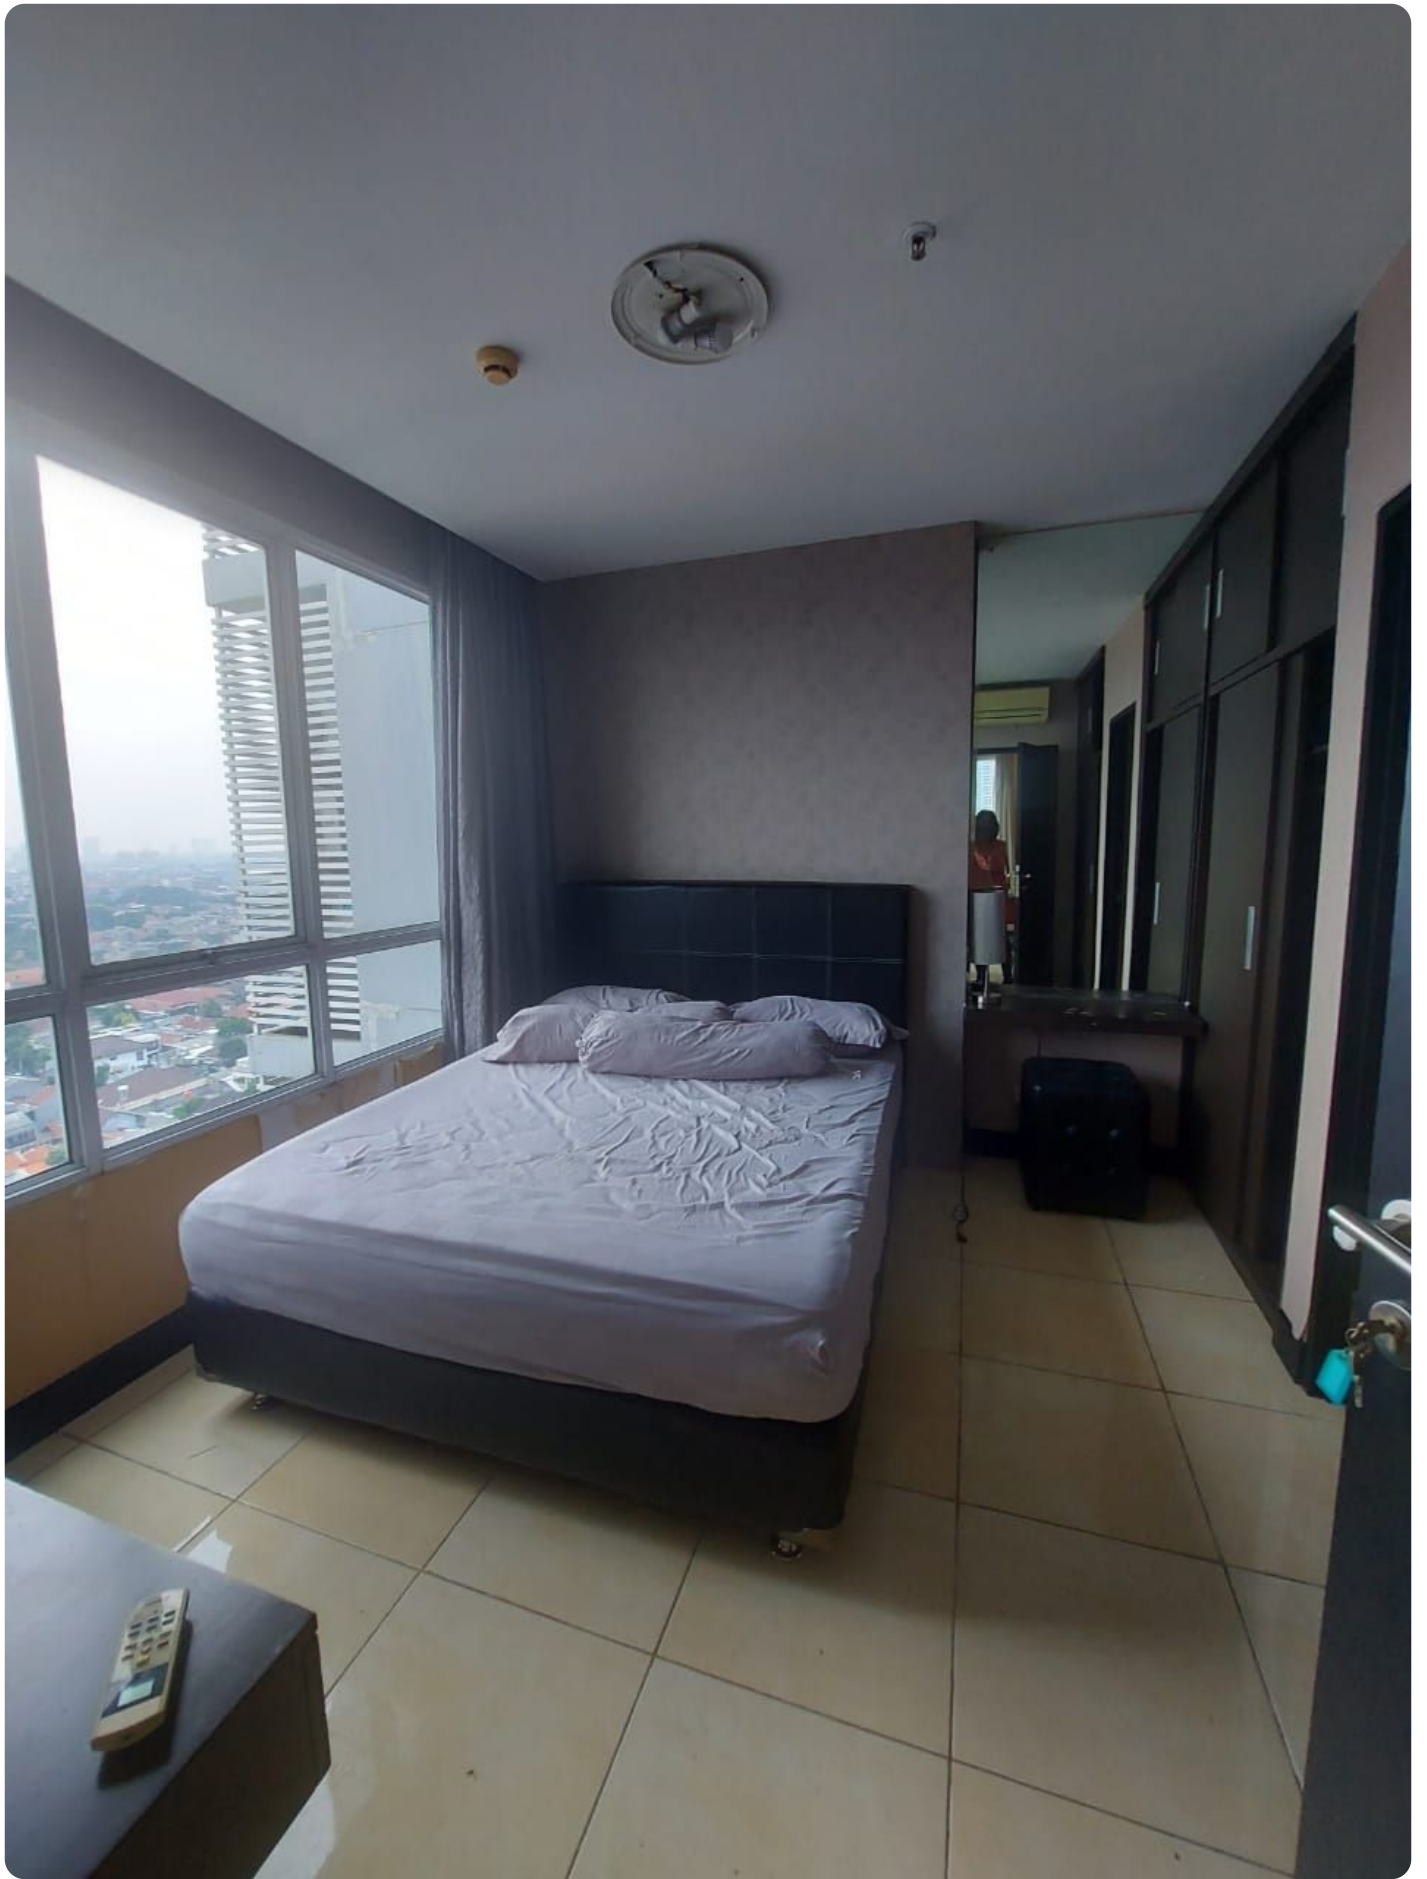

# **Disewakan Apartemen Essence Darmawangsa Tipe 2 Kamar Tidur Kondisi Fully Furnished**

Jl. Darmawangsa X No. 86. Kebayoran Baru, Jak-Sel, 12160

**Rp. 12,000,000**

## Deskripsi

Apartemen Essence Darmawangsa Memiliki Lokasi yang Strategis di Cipete Jakarta Selatan, Dekat dengan Sekolah Internasional dan fasilitas kesehatan terdekat seperti RS Pertamina, RS Wanita, Anak Brawijaya & SOS Emergency Services. Hanya membutuhkan waktu 15 Menit Menuju ke Area TB Simatupang, SCBD dan Hanya 5 Menit ke Lippo Mall Kemang Village.