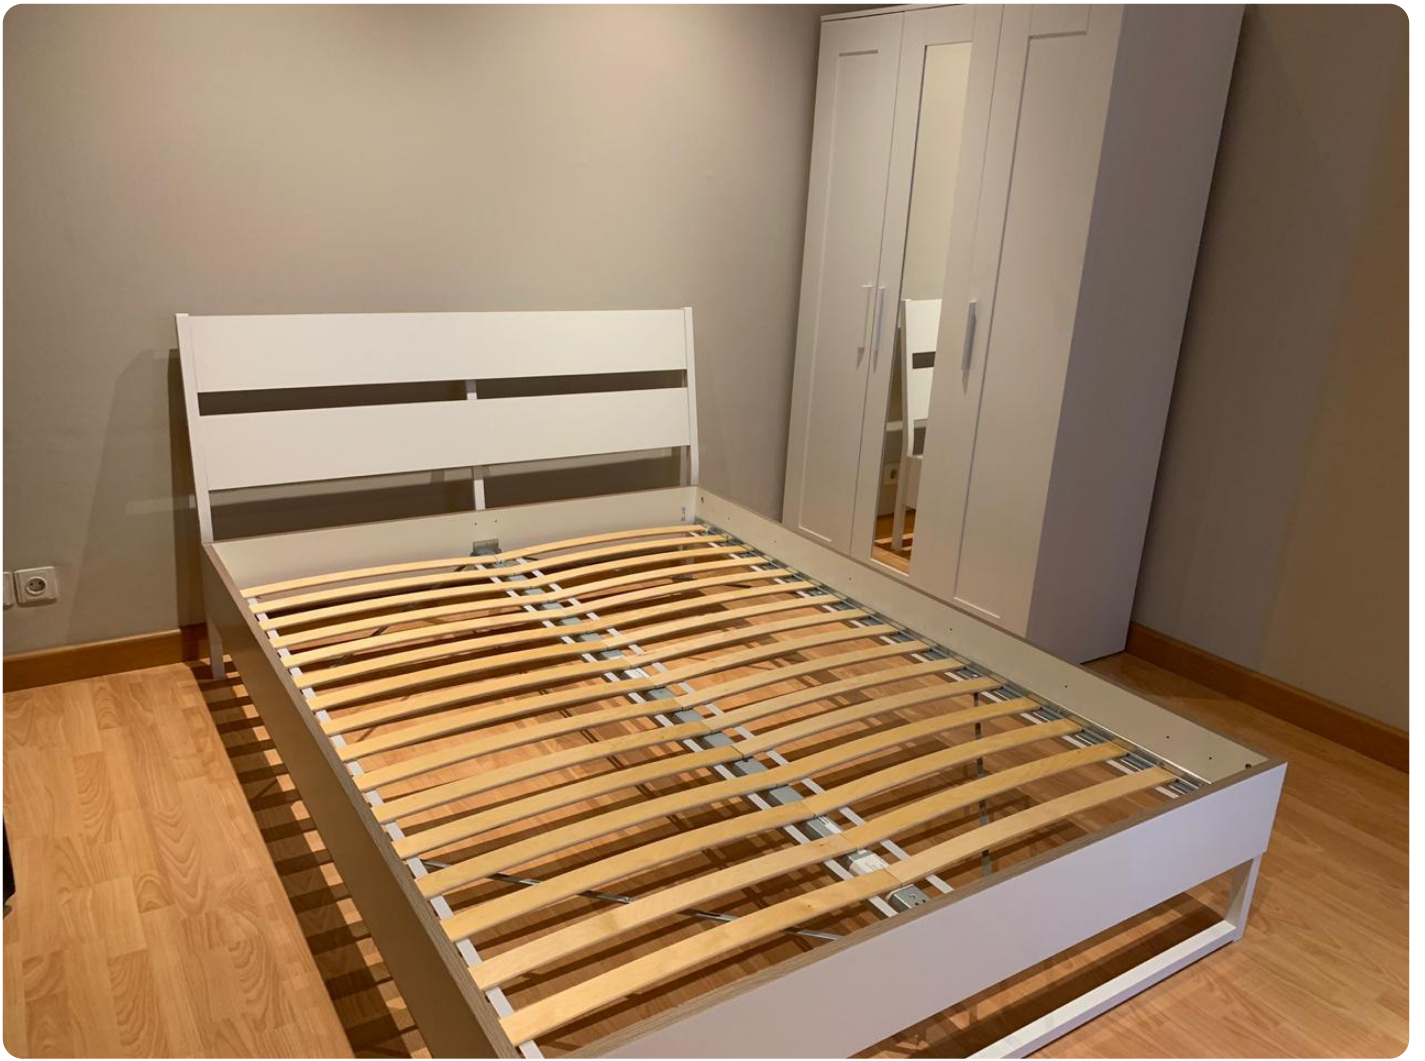

Disewakan Apartemen Essence Darmawangsa Tipe 2 Kamar Tidur Kondisi Semi Furnished

Jl. Darmawangsa X No. 86. Kebayoran Baru, Jak-Sel, 12160

Rp. 15,000,000

Deskripsi

Apartemen Essence Darmawangsa Memiliki Lokasi yang Strategis di Cipete Jakarta Selatan, Dekat dengan Sekolah Internasional dan fasilitas kesehatan terdekat seperti RS Pertamina, RS Wanita, Anak Brawijaya & SOS Emergency Services. Hanya membutuhkan waktu 15 Menit Menuju ke Area TB Simatupang, SCBD dan Hanya 5 Menit ke Lippo Mall Kemang Village.