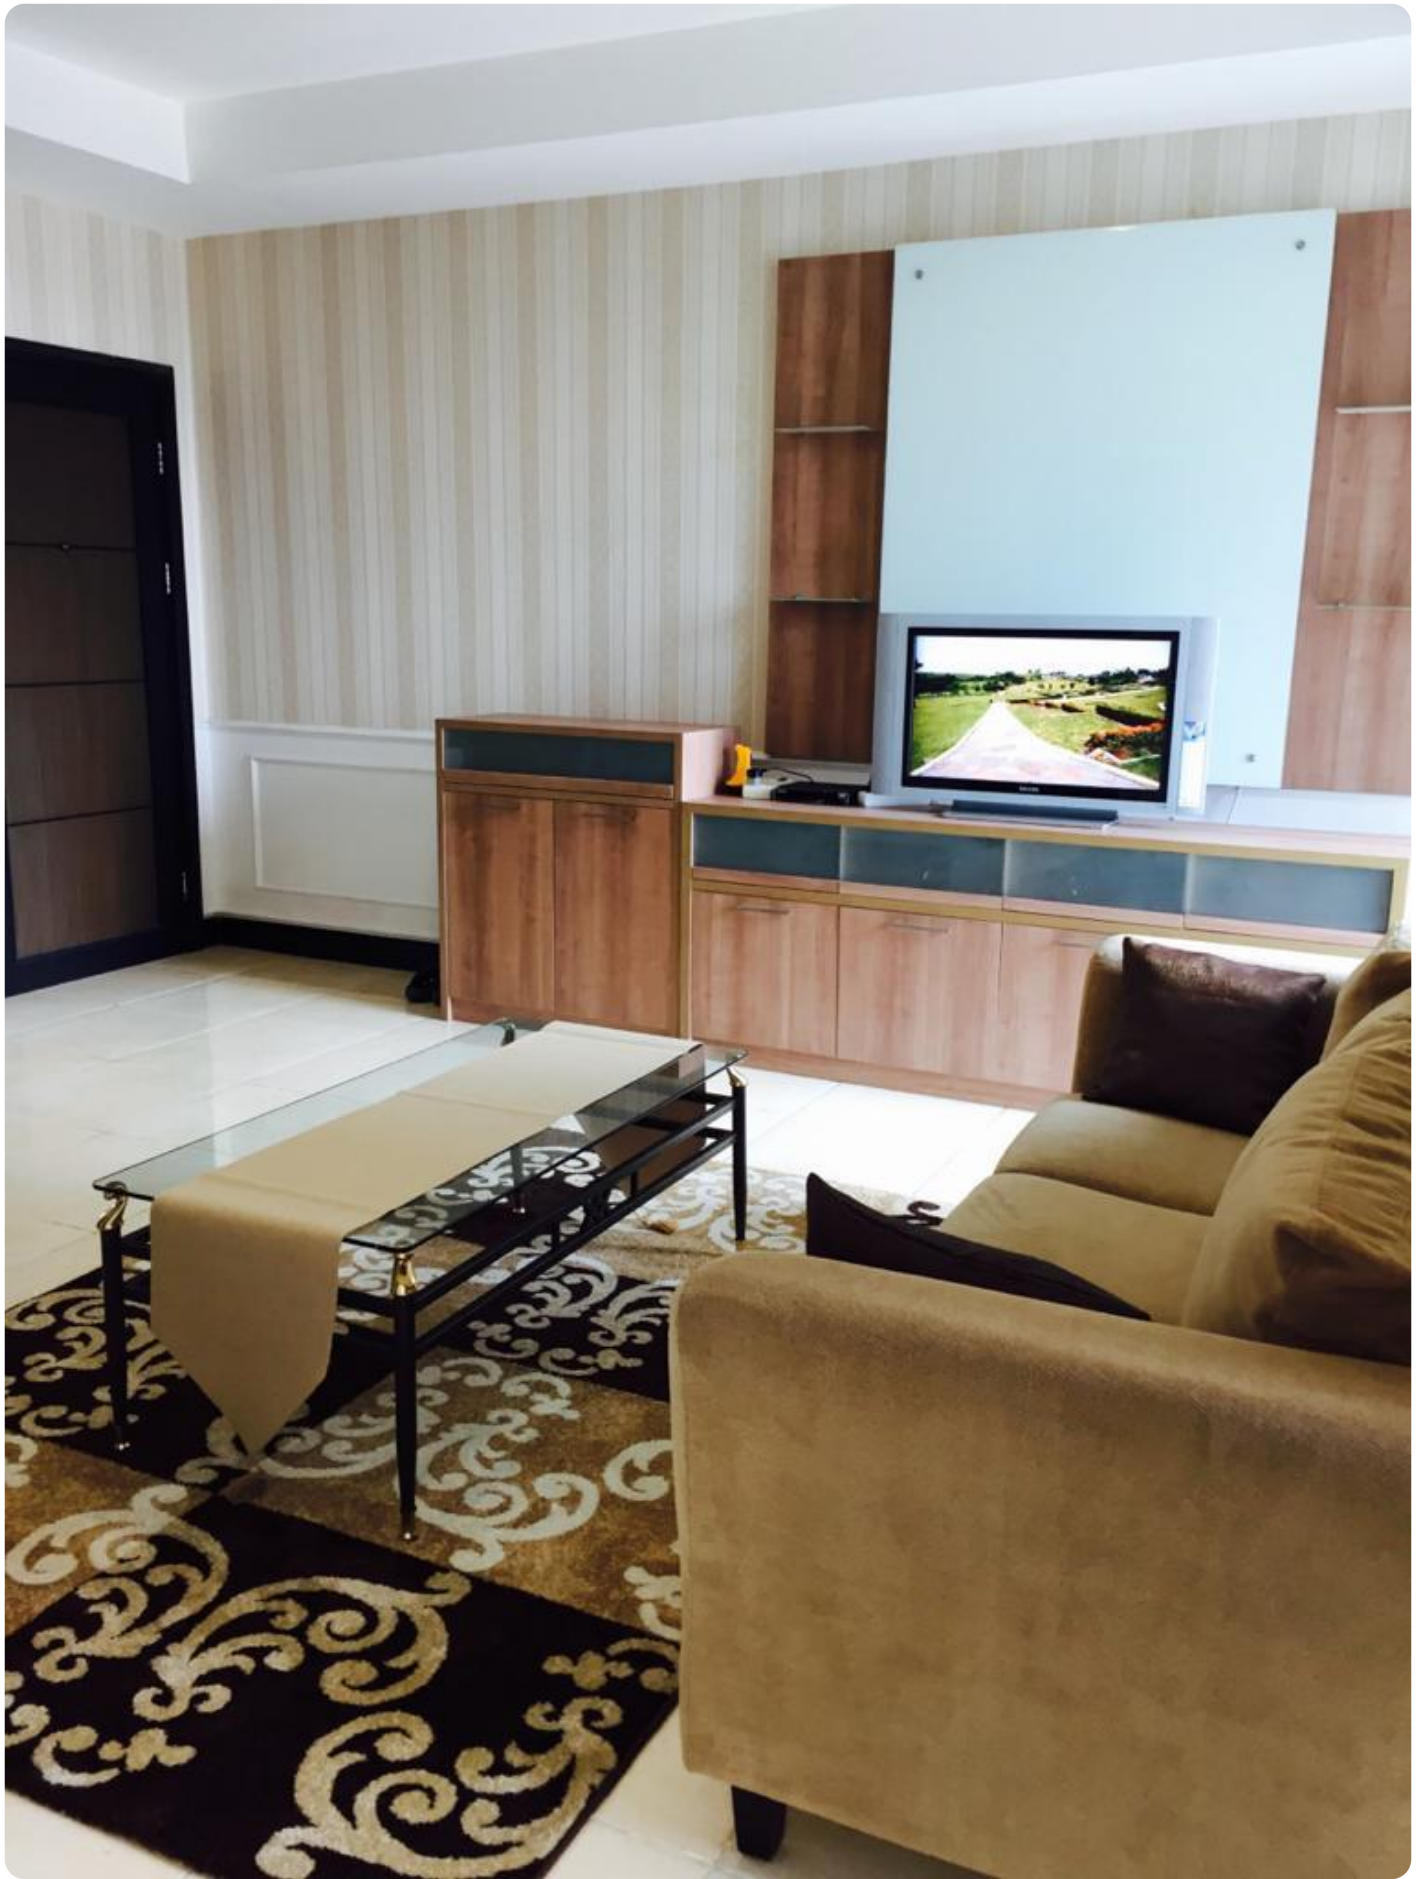

Disewakan Apartemen Essence Darmawangsa Tipe 2 Kamar Tidur Kondisi Semi Furnished

Jl. Darmawangsa X No. 86. Kebayoran Baru, Jak-Sel, 12160

Rp. 13,000,000

Deskripsi

Apartemen Essence Darmawangsa Memiliki Lokasi yang Strategis di Cipete Jakarta Selatan, Dekat dengan Sekolah Internasional dan fasilitas kesehatan terdekat seperti RS Pertamina, RS Wanita, Anak Brawijaya & SOS Emergency Services. Hanya membutuhkan waktu 15 Menit Menuju ke Area TB Simatupang, SCBD dan Hanya 5 Menit ke Lippo Mall Kemang Village.