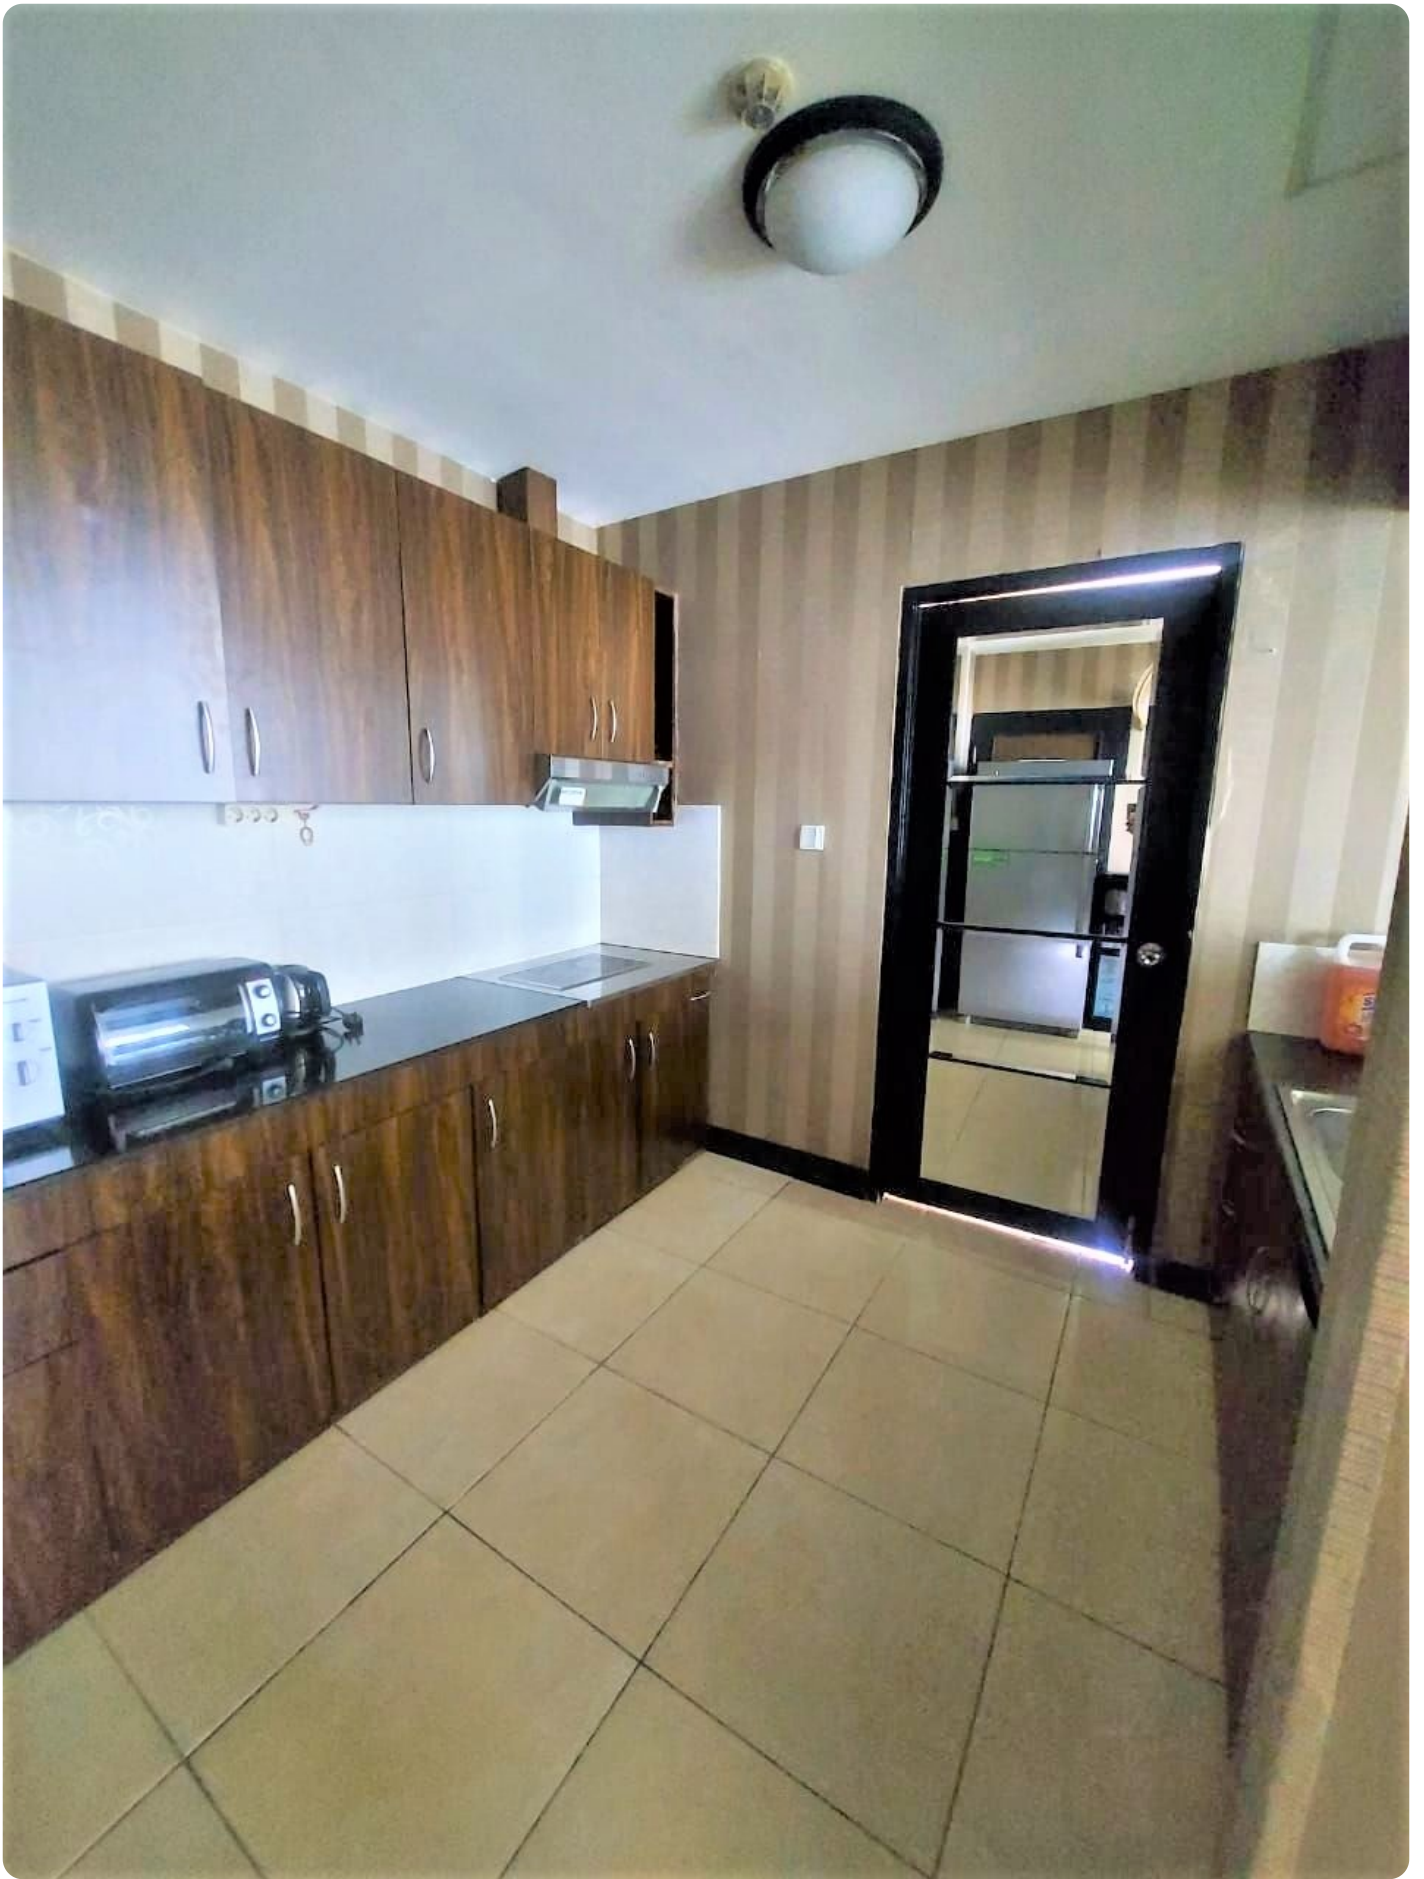

Disewakan Apartemen Essence Darmawangsa Tipe 3 Kamar Tidur Kondisi Fully Furnished

Jl. Darmawangsa X No. 86. Kebayoran Baru, Jak-Sel, 12160

Rp. 19,000,000

Deskripsi

Apartemen Essence Darmawangsa Memiliki Lokasi yang Strategis di Cipete Jakarta Selatan, Dekat dengan Sekolah Internasional dan fasilitas kesehatan terdekat seperti RS Pertamina, RS Wanita, Anak Brawijaya & SOS Emergency Services. Hanya membutuhkan waktu 15 Menit Menuju ke Area TB Simatupang, SCBD dan Hanya 5 Menit ke Lippo Mall Kemang Village.

Selling Point:

- Terletak di Tower Eminance & Lantai Sedang
- Kondisi Fully Furnished Siap Huni
- Memiliki Konsep Klasik
- Dekat Dengan RS. Ibu dan Anak Brawijaya
- Dekat Ke Pusat Bisnis Seperti : Kemang, TB Simatupang, dan SCBD
- Dekat Dengan Sekolah Bertaraf Internasional dan Pusat Perbelanjaan