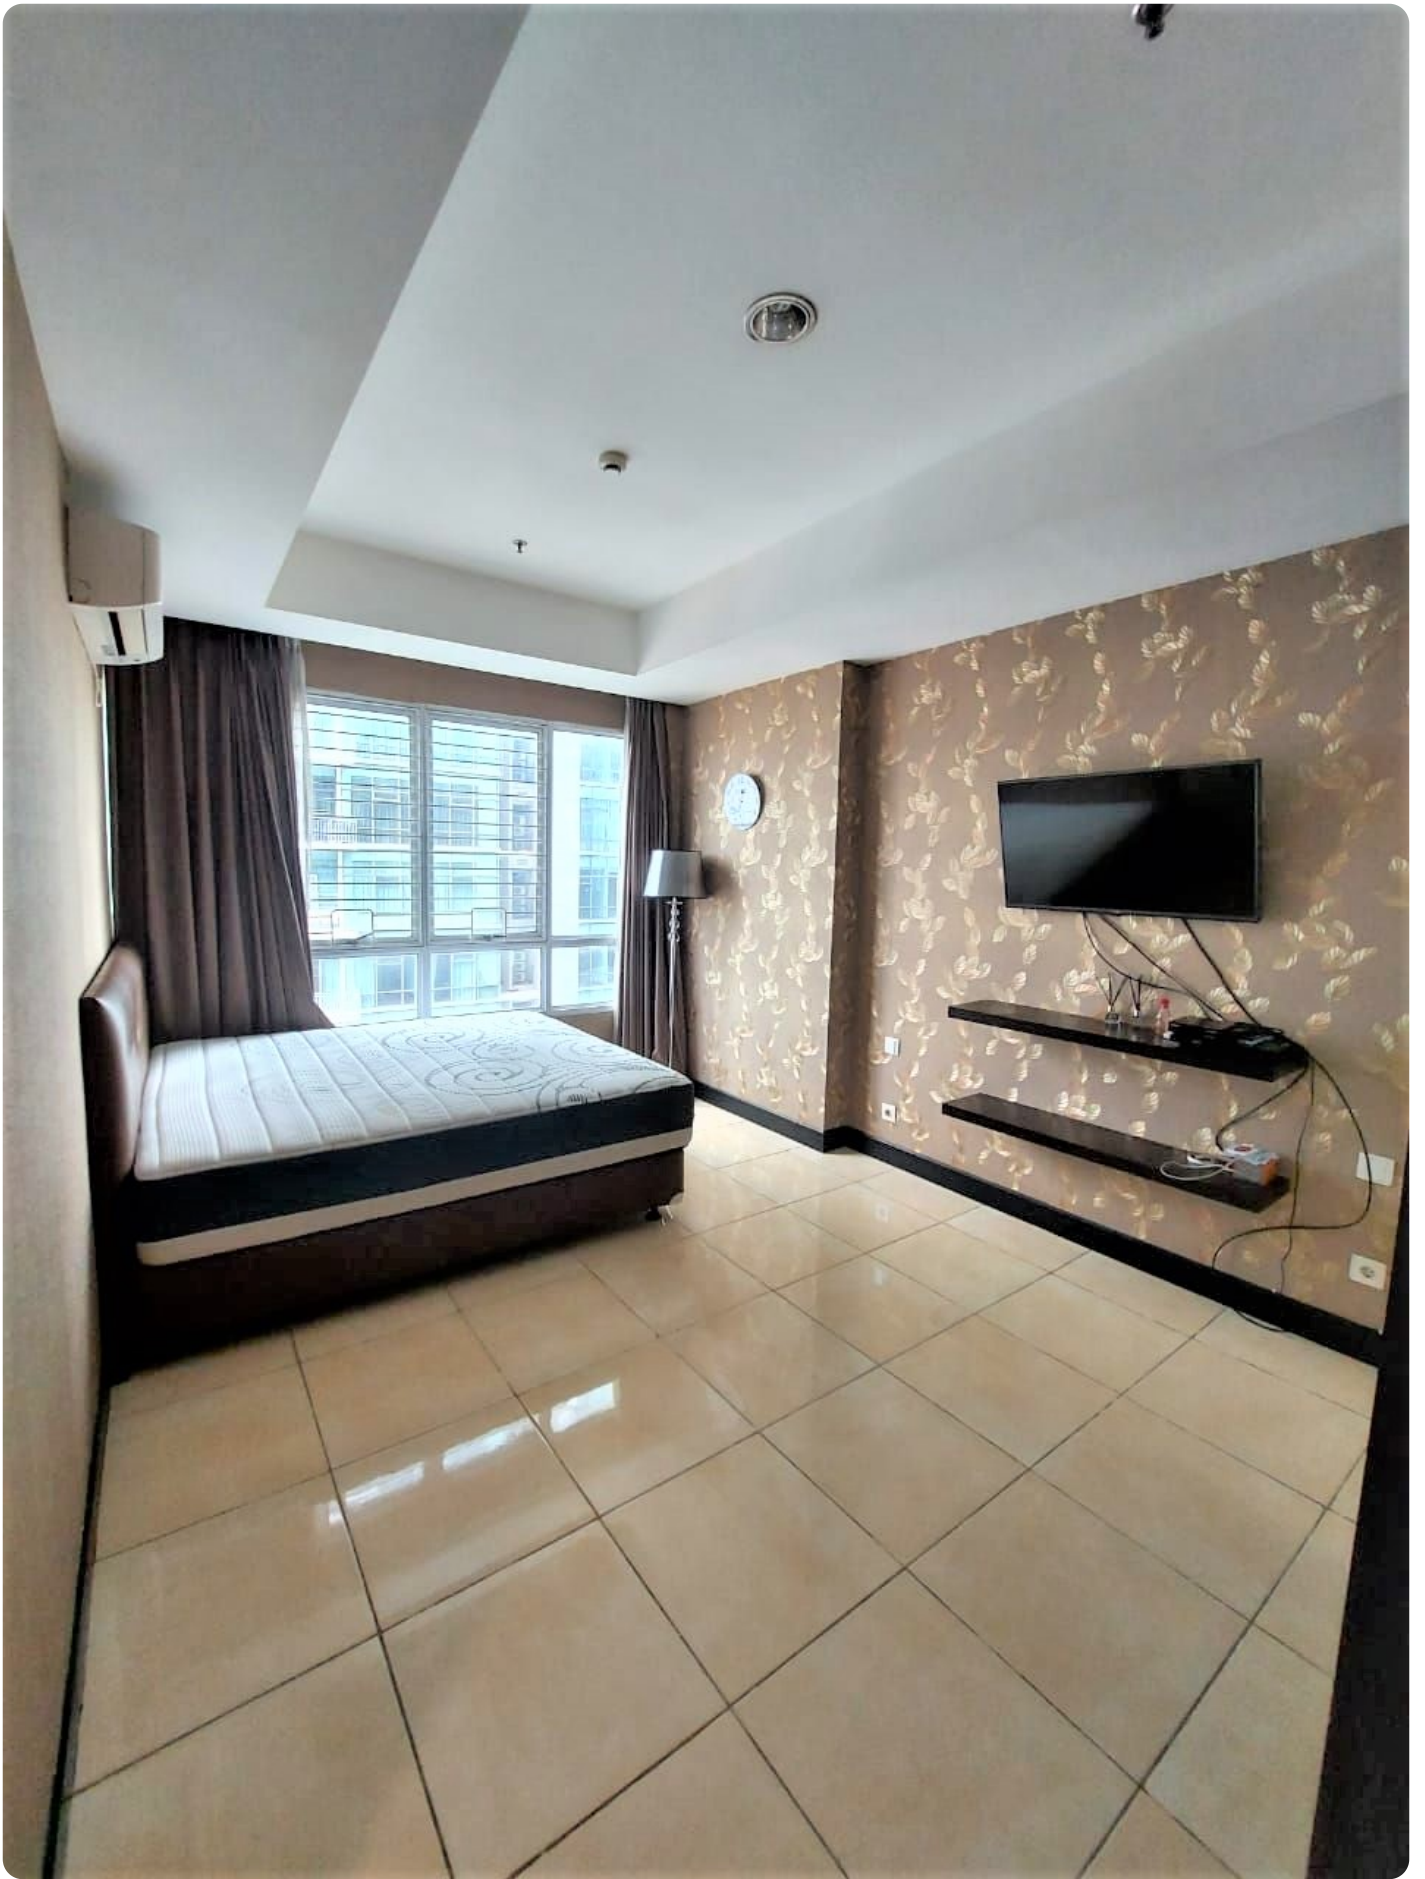

Disewakan Apartemen Essence Darmawangsa Tipe 3 Kamar Tidur Kondisi Fully Furnished

Jl. Darmawangsa X No. 86. Kebayoran Baru, Jak-Sel, 12160

Rp. 19,000,000

Deskripsi

Apartemen Essence Darmawangsa Memiliki Lokasi yang Strategis di Cipete Jakarta Selatan, Dekat dengan Sekolah Internasional dan fasilitas kesehatan terdekat seperti RS Pertamina, RS Wanita, Anak Brawijaya & SOS Emergency Services. Hanya membutuhkan waktu 15 Menit Menuju ke Area TB Simatupang, SCBD dan Hanya 5 Menit ke Lippo Mall Kemang Village.

Selling Point:

- Terletak di Tower Eminance & Lantai Sedang
- Kondisi Fully Furnished Siap Huni
- Memiliki Konsep Klasik
- Dekat Dengan RS. Ibu dan Anak Brawijaya
- Dekat Ke Pusat Bisnis Seperti : Kemang, TB Simatupang, dan SCBD
- Dekat Dengan Sekolah Bertaraf Internasional dan Pusat Perbelanjaan