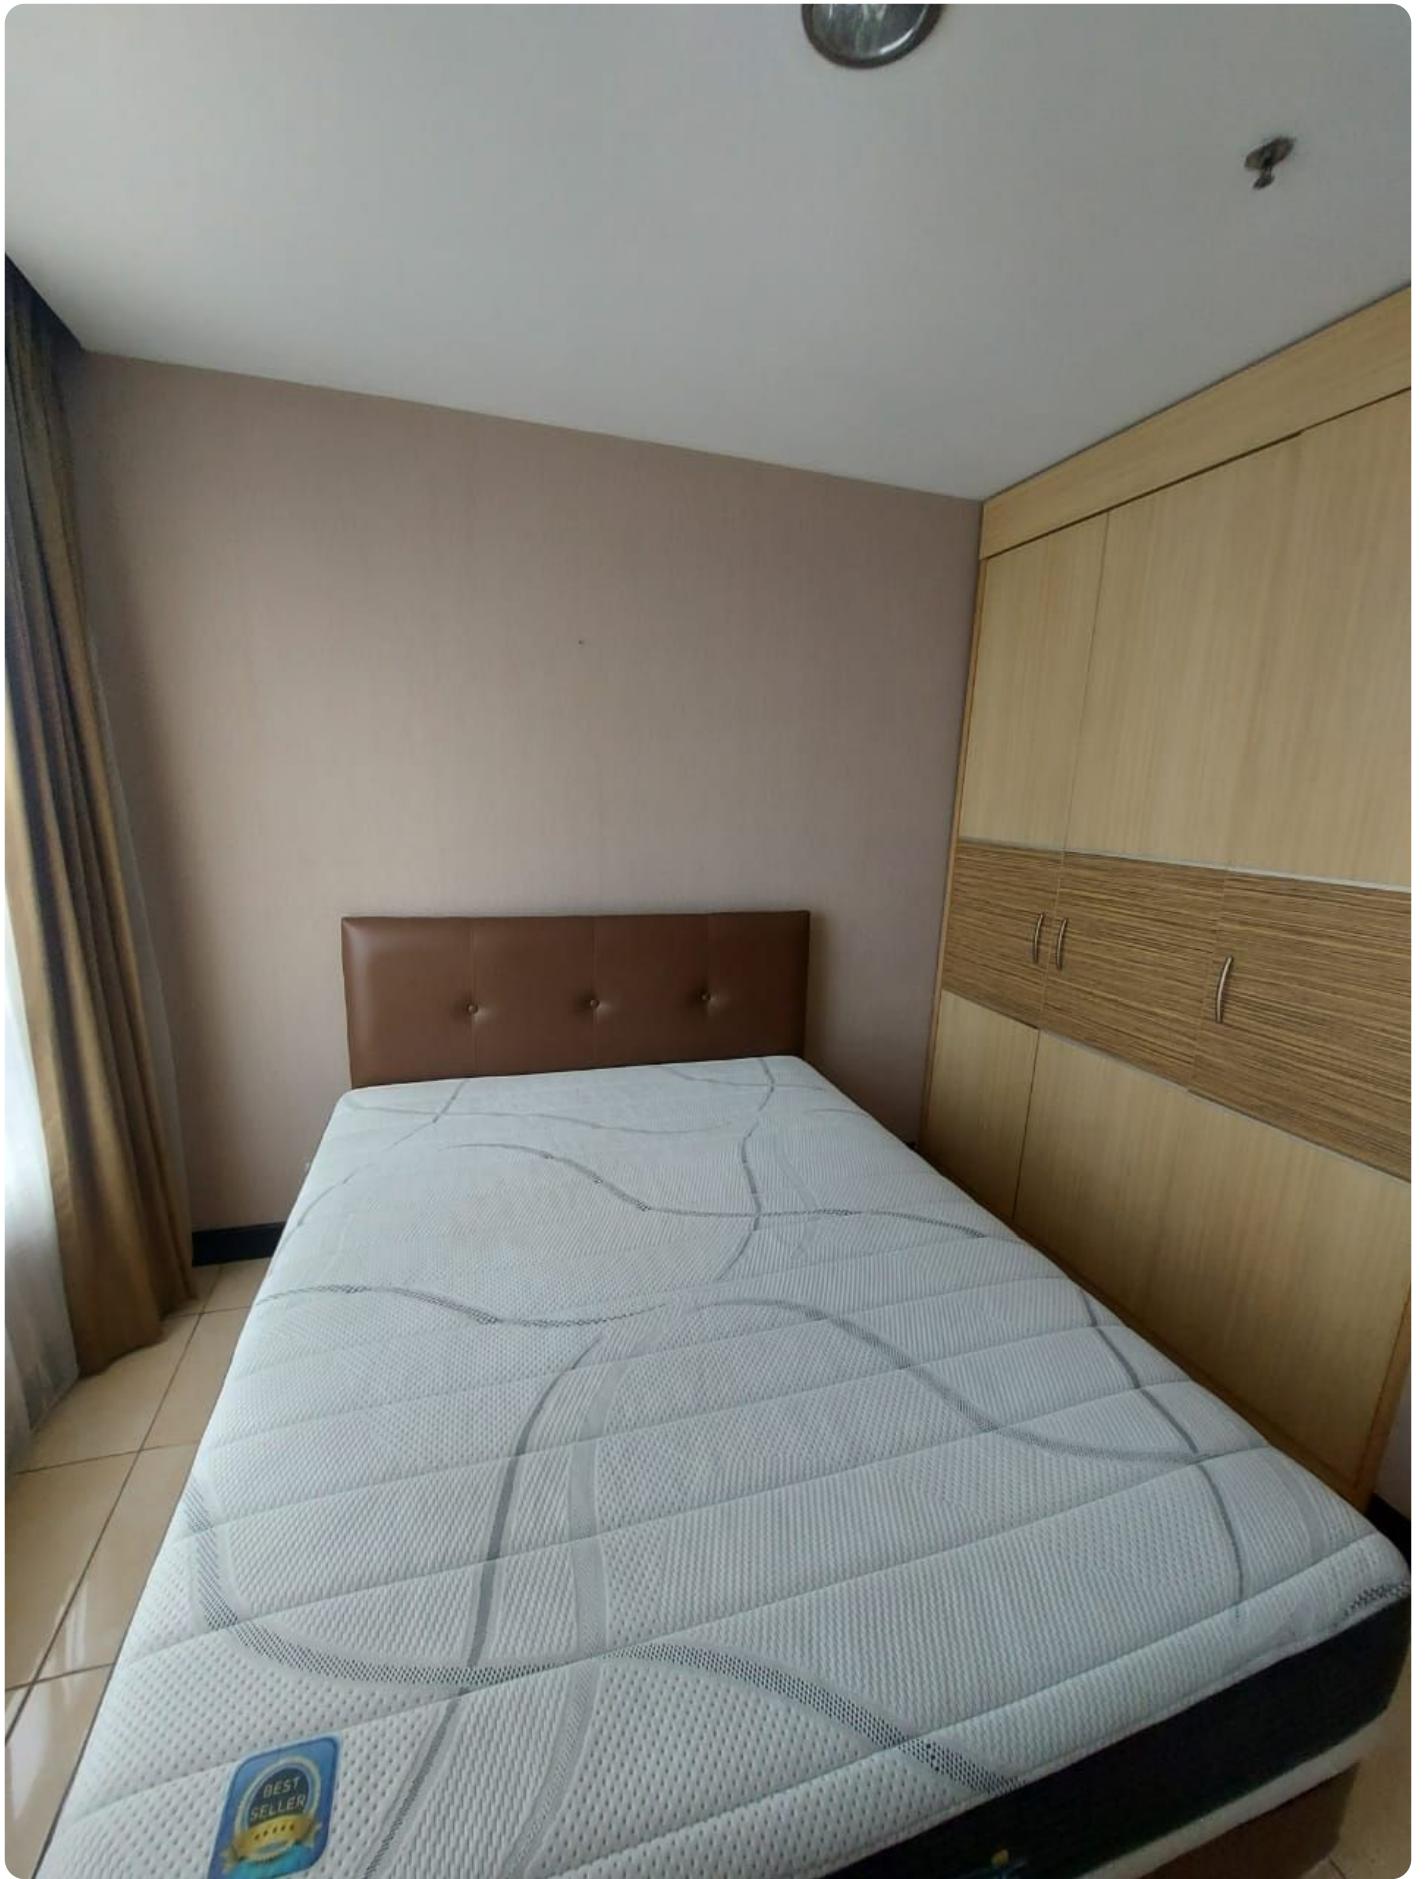

Disewakan Apartemen Essence Darmawangsa Tipe 3 Kamar Tidur Kondisi Fully Furnished

Jl. Darmawangsa X No. 86. Kebayoran Baru, Jak-Sel, 12160

Rp. 19,000,000

Deskripsi

Apartemen Essence Darmawangsa Memiliki Lokasi yang Strategis di Cipete Jakarta Selatan, Dekat dengan Sekolah Internasional dan fasilitas kesehatan terdekat seperti RS Pertamina, RS Wanita, Anak Brawijaya & SOS Emergency Services. Hanya membutuhkan waktu 15 Menit Menuju ke Area TB Simatupang, SCBD dan Hanya 5 Menit ke Lippo Mall Kemang Village.

Selling Point:

- Terletak di Tower Eminance & Lantai Sedang
- Kondisi Fully Furnished Siap Huni
- Memiliki Konsep Klasik
- Dekat Dengan RS. Ibu dan Anak Brawijaya
- Dekat Ke Pusat Bisnis Seperti : Kemang, TB Simatupang, dan SCBD
- Dekat Dengan Sekolah Bertaraf Internasional dan Pusat Perbelanjaan