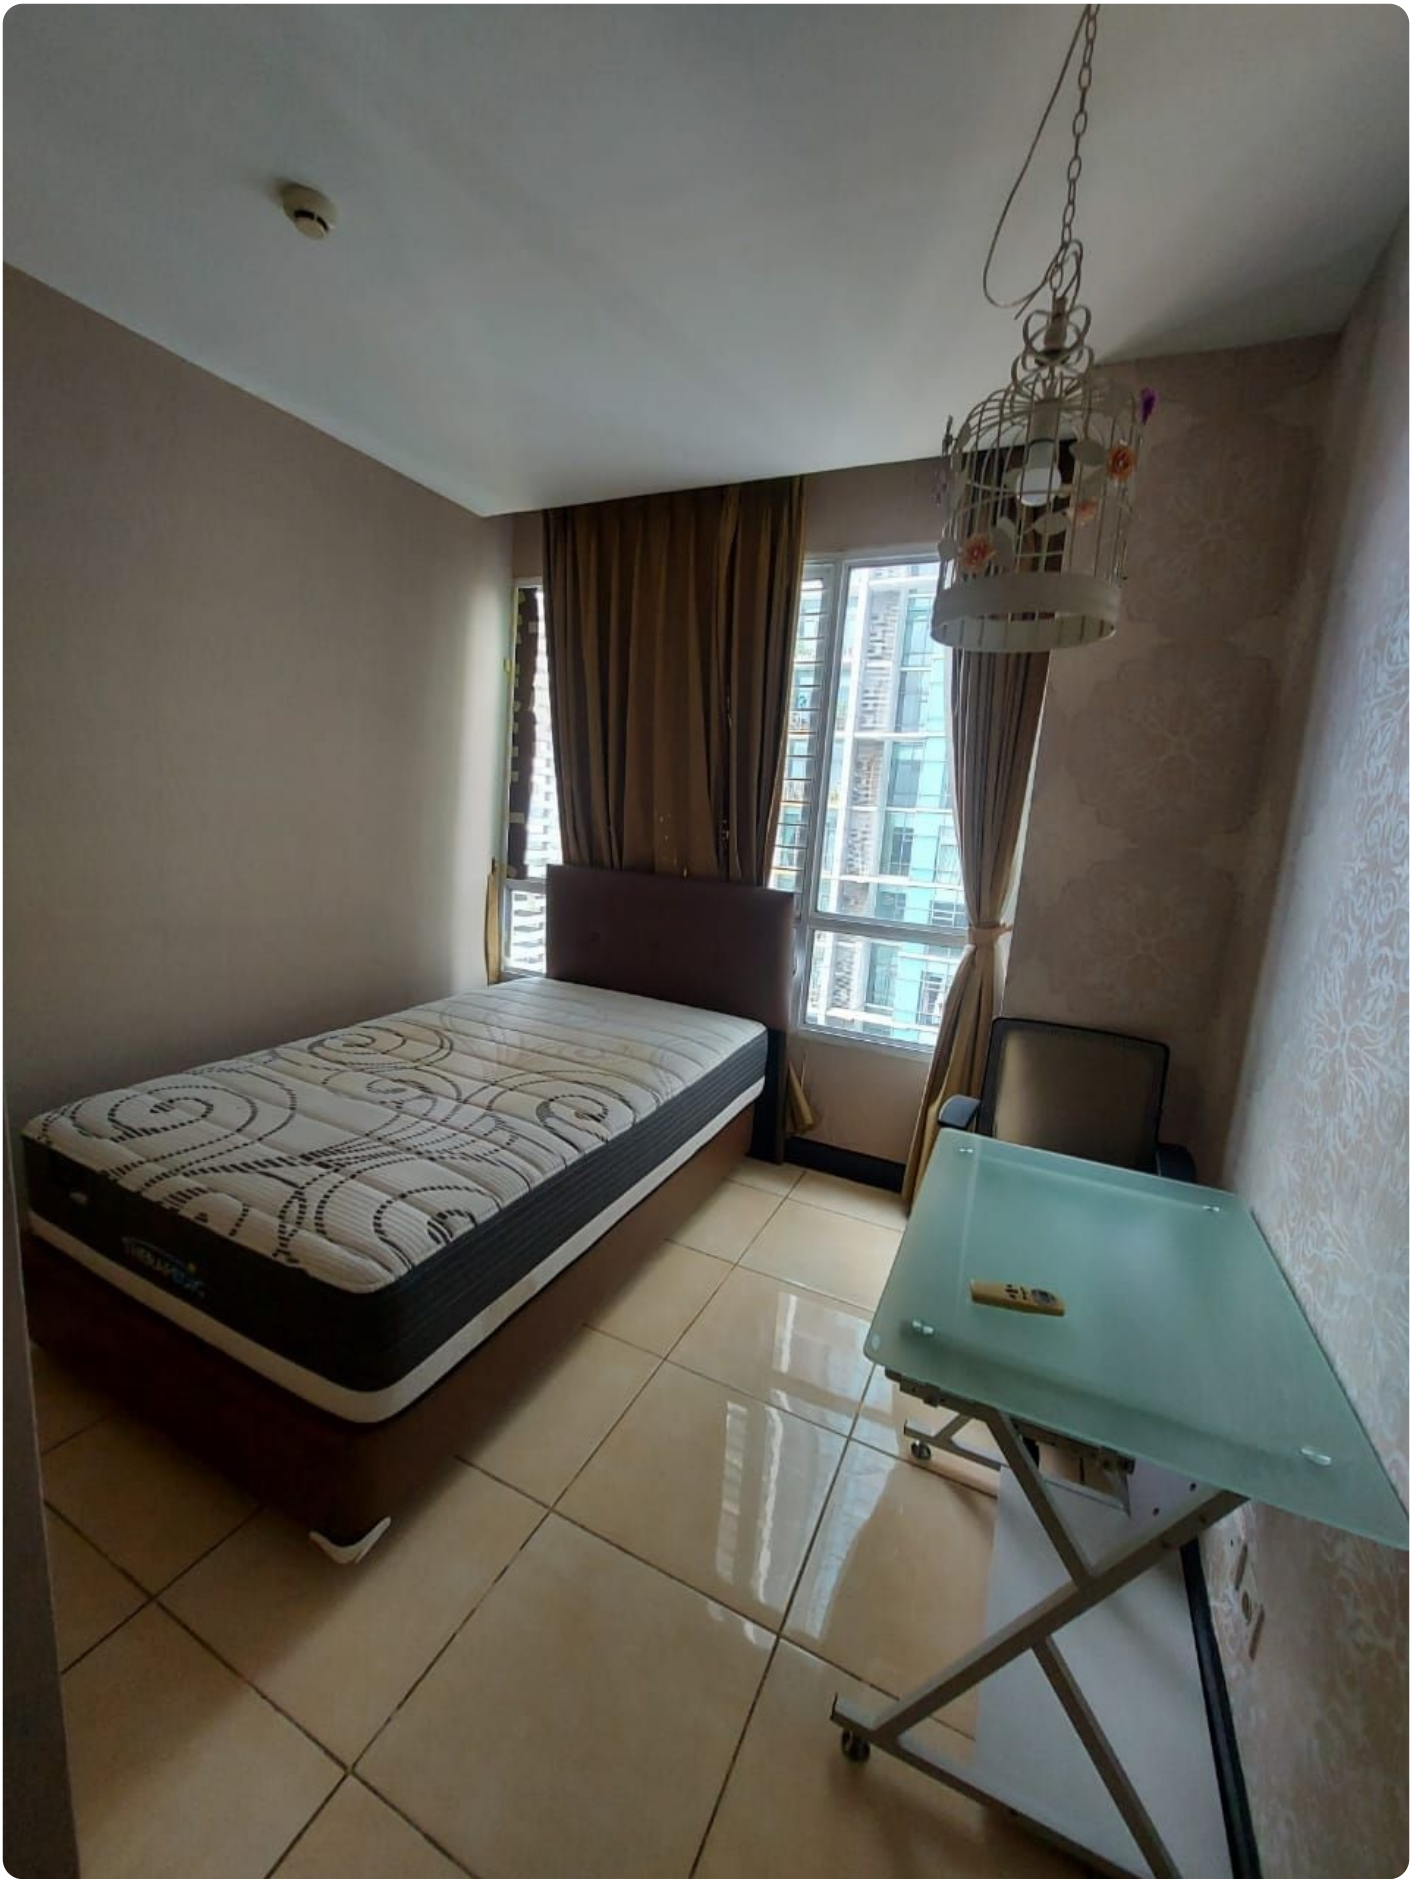

Disewakan Apartemen Essence Darmawangsa Tipe 3 Kamar Tidur Kondisi Fully Furnished

Jl. Darmawangsa X No. 86. Kebayoran Baru, Jak-Sel, 12160

Rp. 19,000,000

Deskripsi

Apartemen Essence Darmawangsa Memiliki Lokasi yang Strategis di Cipete Jakarta Selatan, Dekat dengan Sekolah Internasional dan fasilitas kesehatan terdekat seperti RS Pertamina, RS Wanita, Anak Brawijaya & SOS Emergency Services. Hanya membutuhkan waktu 15 Menit Menuju ke Area TB Simatupang, SCBD dan Hanya 5 Menit ke Lippo Mall Kemang Village.

Selling Point:

- Terletak di Tower Eminance & Lantai Sedang
- Kondisi Fully Furnished Siap Huni
- Memiliki Konsep Klasik
- Dekat Dengan RS. Ibu dan Anak Brawijaya
- Dekat Ke Pusat Bisnis Seperti : Kemang, TB Simatupang, dan SCBD
- Dekat Dengan Sekolah Bertaraf Internasional dan Pusat Perbelanjaan