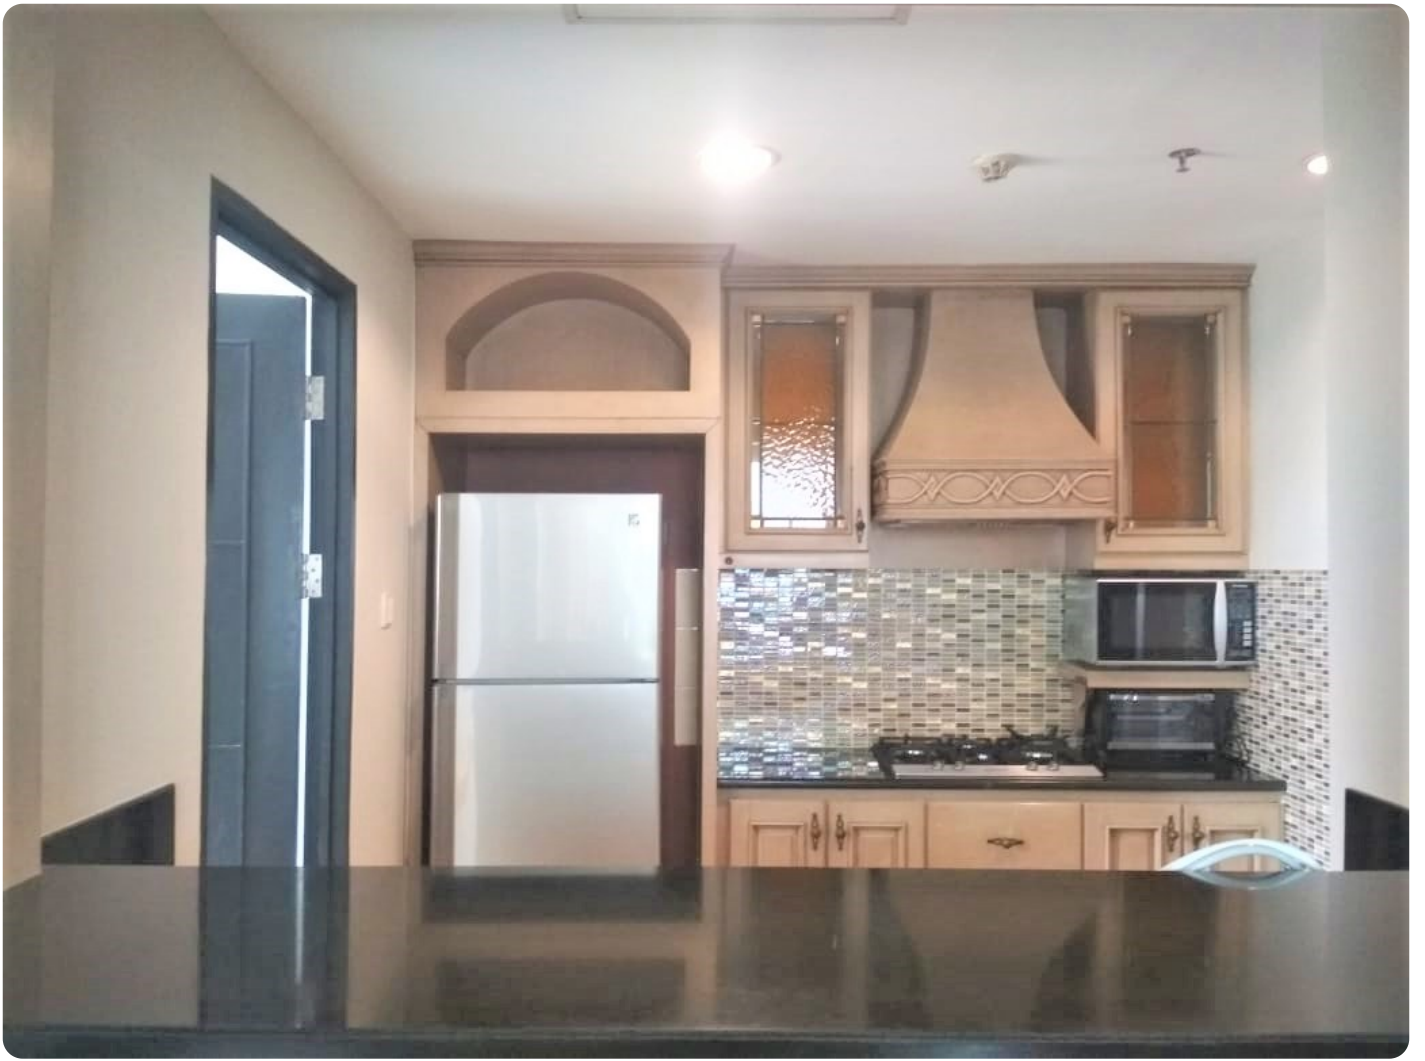

Disewakan Apartemen Essence Darmawangsa Tipe 3 Kamar Tidur Kondisi Fully Furnished

Jl. Darmawangsa X No. 86. Kebayoran Baru, Jak-Sel, 12160

Rp. 2,900,000,000

Deskripsi

Apartemen Essence Darmawangsa Memiliki Lokasi yang Strategis di Cipete Jakarta Selatan, Dekat dengan Sekolah Internasional dan fasilitas kesehatan terdekat seperti RS Pertamina, RS Wanita, Anak Brawijaya & SOS Emergency Services. Hanya membutuhkan waktu 15 Menit Menuju ke Area TB Simatupang, SCBD dan Hanya 5 Menit ke Lippo Mall Kemang Village.