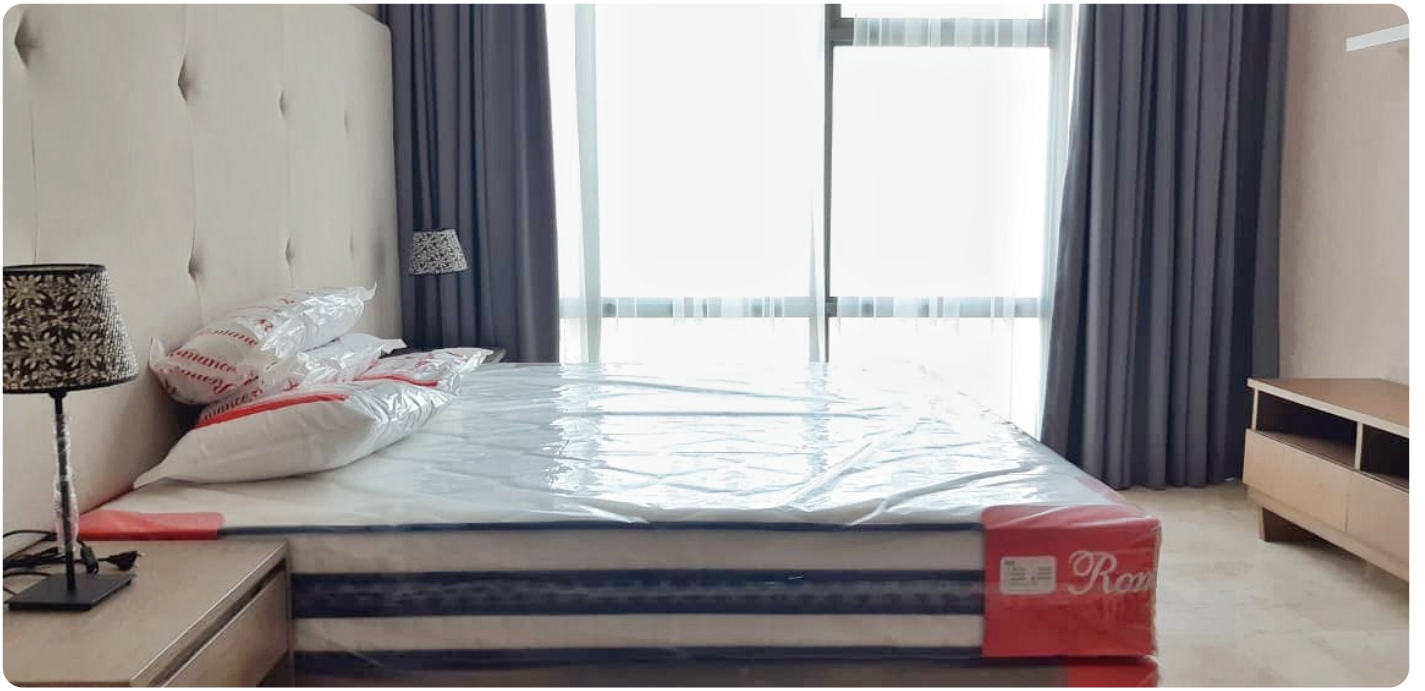

# Disewakan Apartemen Essence Darmawangsa Tipe 3 Kamar Tidur Kondisi Fully Furnished

Jl. Darmawangsa X No. 86. Kebayoran Baru, Jak-Sel, 12160

**Rp. 33,500,000**