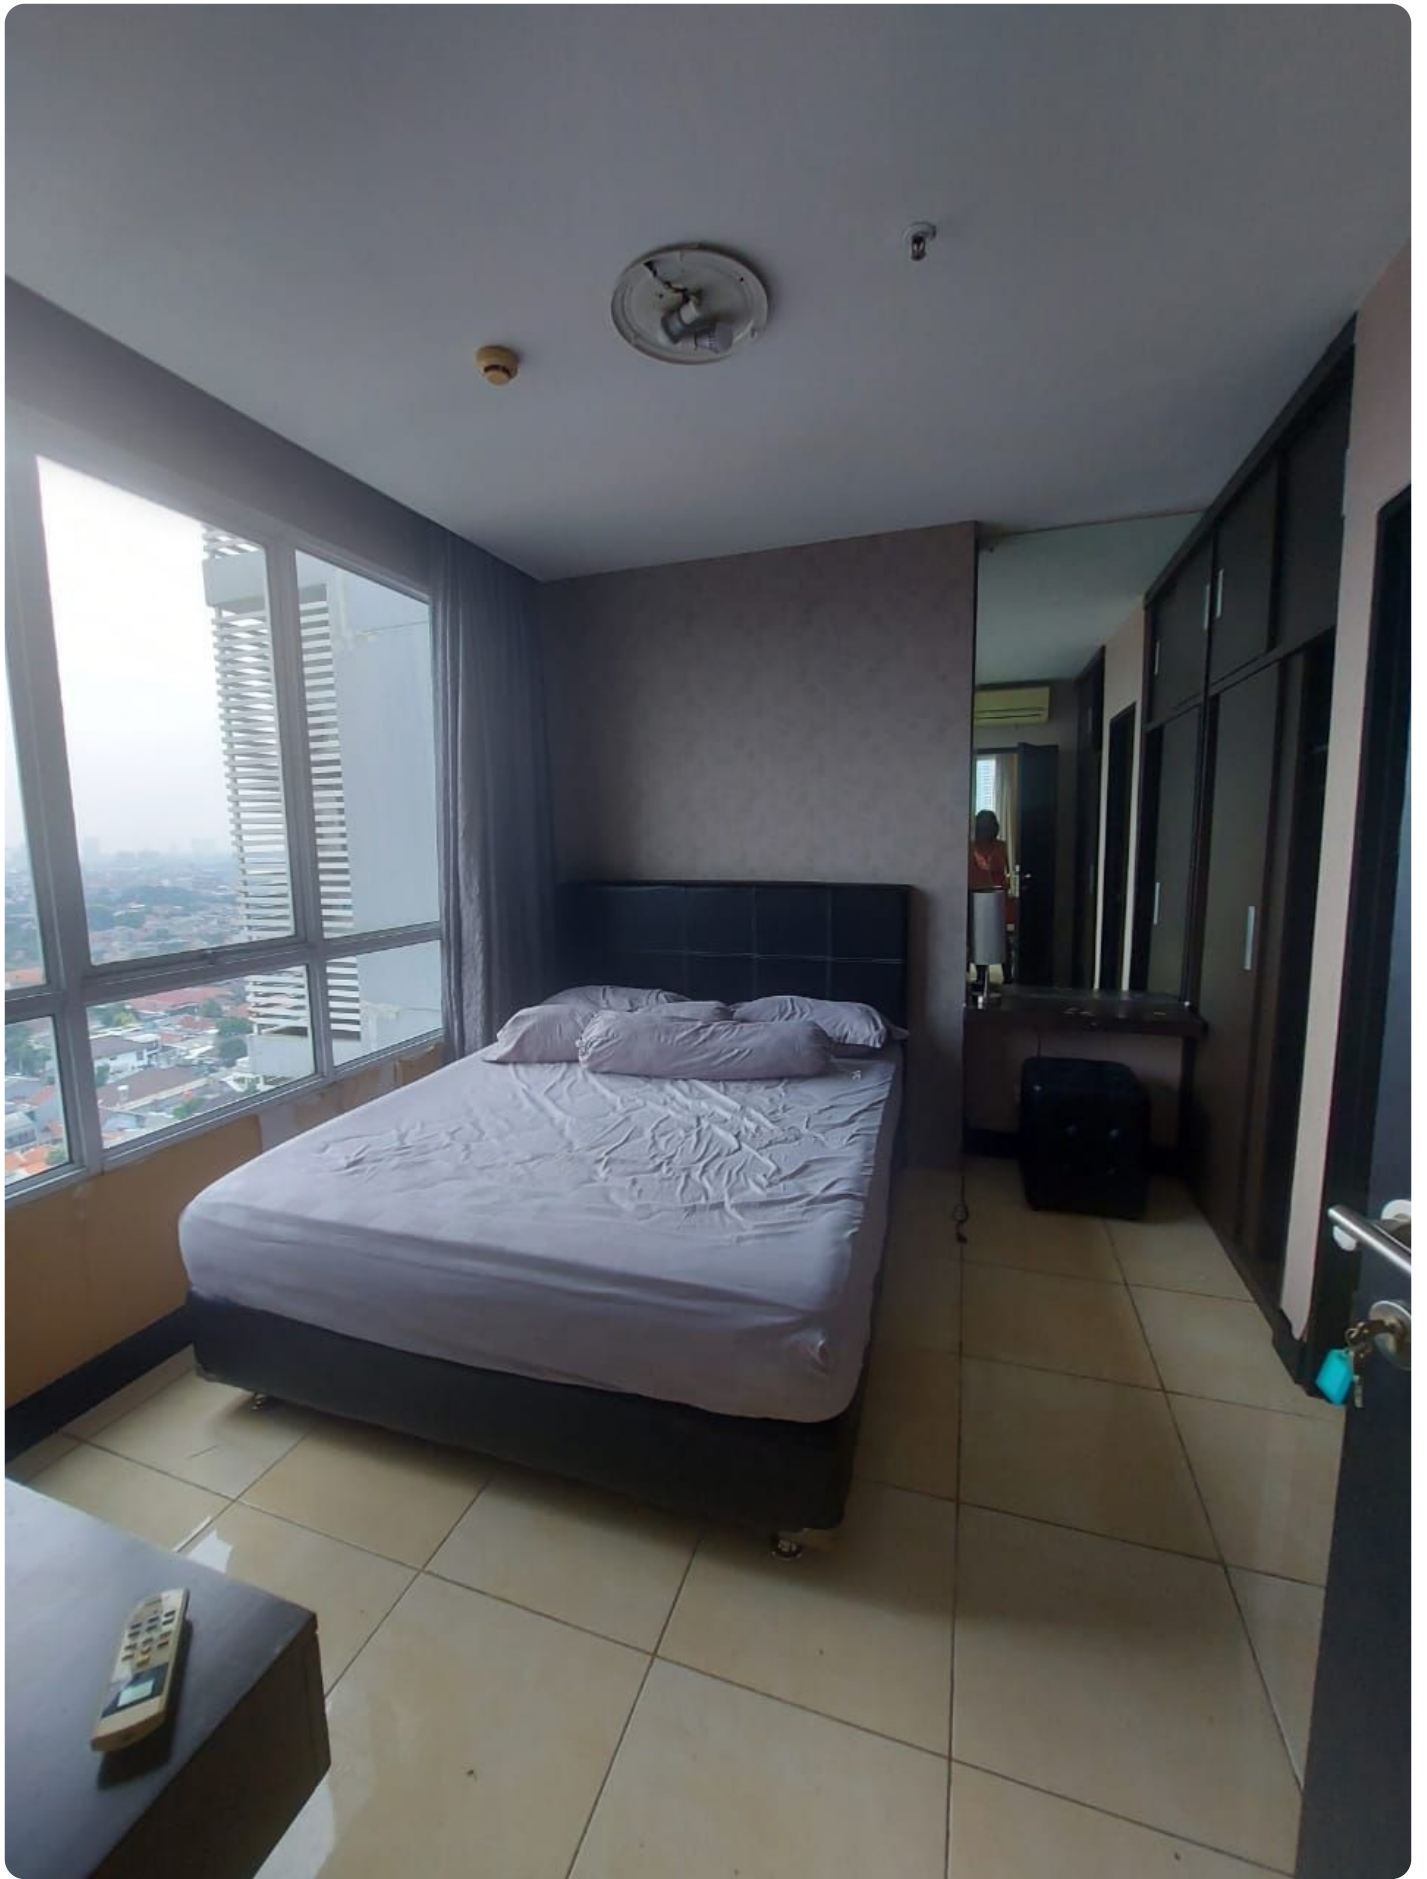

# **Disewakan Apartemen Essence Darmawangsa Tipe 3 Kamar Tidur Kondisi Fully Furnished**

Jl. Darmawangsa X No. 86. Kebayoran Baru, Jak-Sel, 12160

**Rp. 19,000,000**

## Deskripsi

Apartemen Essence Darmawangsa Memiliki Lokasi yang Strategis di Cipete Jakarta Selatan, Dekat dengan Sekolah Internasional dan fasilitas kesehatan terdekat seperti RS Pertamina, RS Wanita, Anak Brawijaya & SOS Emergency Services. Hanya membutuhkan waktu 15 Menit Menuju ke Area TB Simatupang, SCBD dan Hanya 5 Menit ke Lippo Mall Kemang Village.

### Selling Point:

- Terletak di Tower Eminance
- Kondisi Fully Furnished Siap Huni
- Dekat Dengan RS. Ibu dan Anak Brawijaya
- Dekat Ke Pusat Bisnis Seperti : Kemang, TB Simatupang, dan SCBD
- Dekat Dengan Sekolah Bertaraf Internasional dan Pusat Perbelanjaan