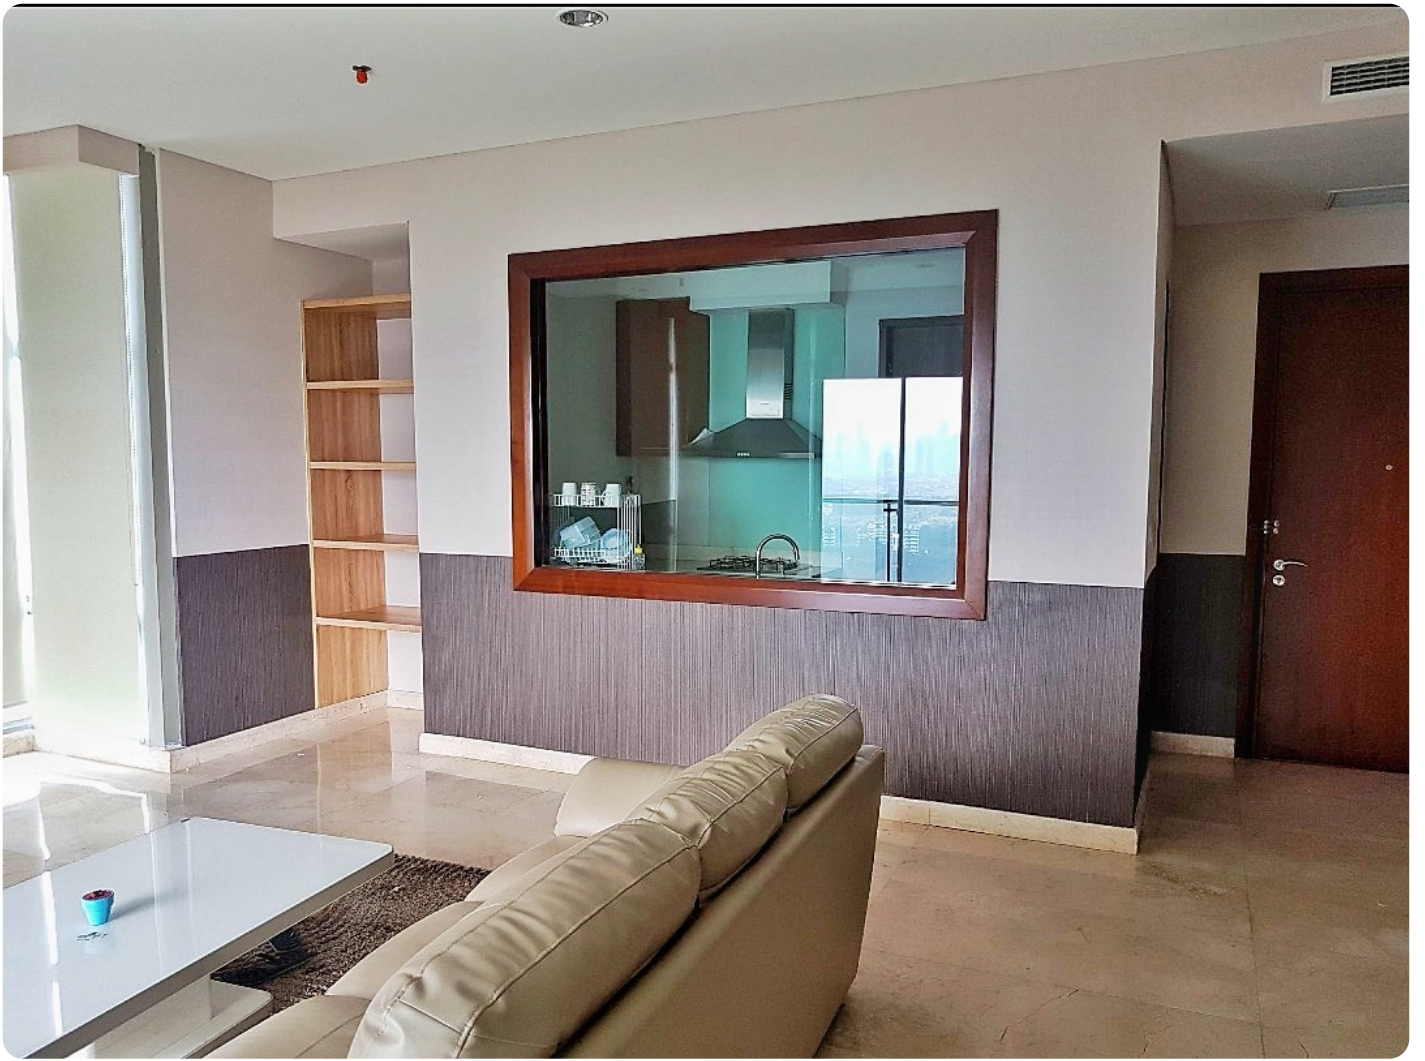

# Disewakan Apartemen Essence Darmawangsa Tipe 3 Kamar Tidur Kondisi Fully Furnished

Jl. Darmawangsa X No. 86. Kebayoran Baru, Jak-Sel, 12160

**Rp. 40,000,000**

## **Deskripsi**

Apartemen Essence Darmawangsa Memiliki Lokasi yang Strategis di Cipete Jakarta Selatan, Dekat dengan Sekolah Internasional dan fasilitas kesehatan terdekat seperti RS Pertamina, RS Wanita, Anak Brawijaya & SOS Emergency Services. Hanya membutuhkan waktu 15 Menit Menuju ke Area TB Simatupang, SCBD dan Hanya 5 Menit ke Lippo Mall Kemang Village.

### **Selling Point:**

- Terletak di Tower East
- Kondisi Fully Furnished Siap Huni
- Dekat Dengan RS. Ibu dan Anak Brawijaya
- Dekat Ke Pusat Bisnis Seperti : Kemang, TB Simatupang, dan SCBD
- Dekat Dengan Sekolah Bertaraf Internasional dan Pusat Perbelanjaan