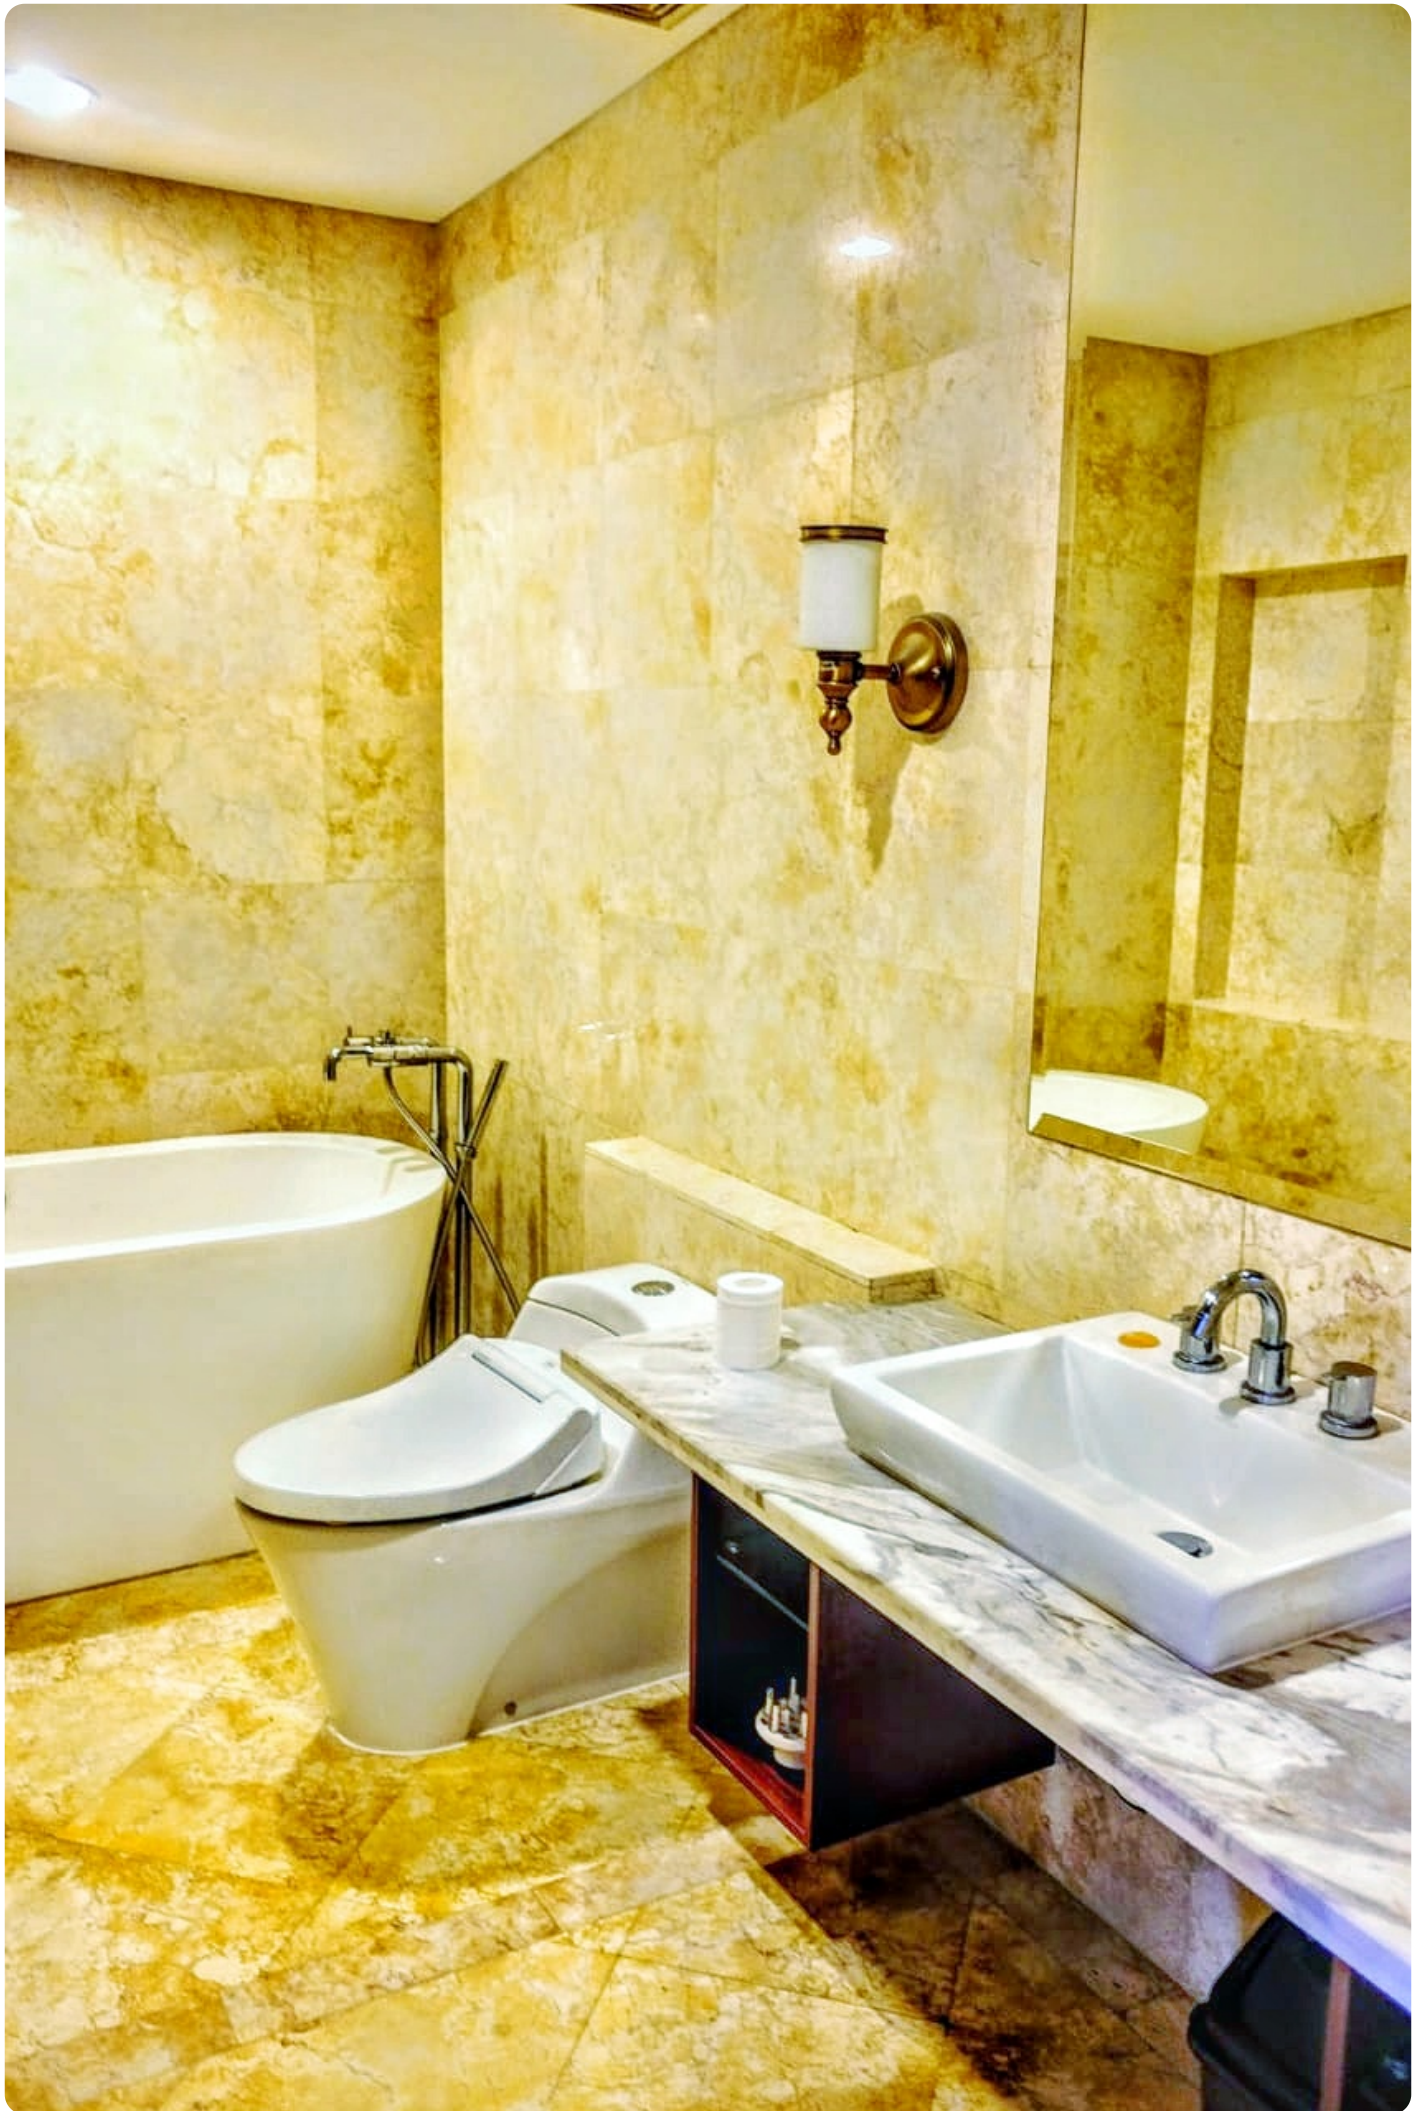

Disewakan Apartemen Essence Darmawangsa Tipe 3 Kamar Tidur Kondisi Fully Furnished

Jl. Darmawangsa X No. 86. Kebayoran Baru, Jak-Sel, 12160

Rp. 33,000,000

Deskripsi

Apartemen Essence Darmawangsa Memiliki Lokasi yang Strategis di Cipete Jakarta Selatan, Dekat dengan Sekolah Internasional dan fasilitas kesehatan terdekat seperti RS Pertamina, RS Wanita, Anak Brawijaya & SOS Emergency Services. Hanya membutuhkan waktu 15 Menit Menuju ke Area TB Simatupang, SCBD dan Hanya 5 Menit ke Lippo Mall Kemang Village.