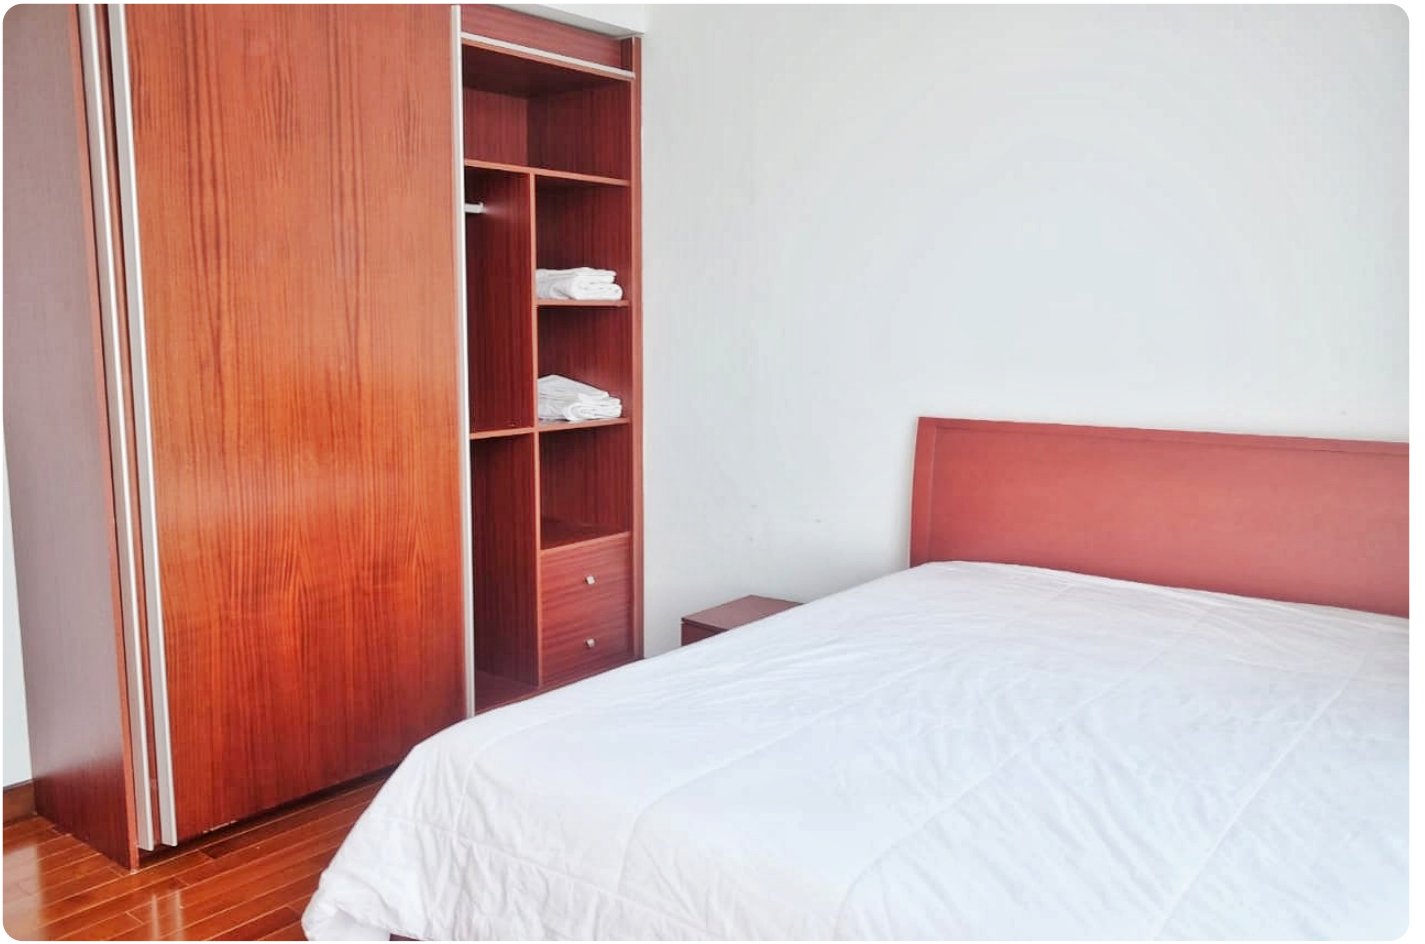

Disewakan Apartemen Essence Darmawangsa Tipe 3 Kamar Tidur Kondisi Fully Furnished

Jl. Darmawangsa X No. 86. Kebayoran Baru, Jak-Sel, 12160

Rp. 33,000,000

Deskripsi

Apartemen Essence Darmawangsa Memiliki Lokasi yang Strategis di Cipete Jakarta Selatan, Dekat dengan Sekolah Internasional dan fasilitas kesehatan terdekat seperti RS Pertamina, RS Wanita, Anak Brawijaya & SOS Emergency Services. Hanya membutuhkan waktu 15 Menit Menuju ke Area TB Simatupang, SCBD dan Hanya 5 Menit ke Lippo Mall Kemang Village.

Selling Point:

- Terletak di Tower South
- Kondisi Fully Furnished Siap Huni
- Dekat Dengan RS. Ibu dan Anak Brawijaya
- Dekat Ke Pusat Bisnis Seperti : Kemang, TB Simatupang, dan SCBD
- Dekat Dengan Sekolah Bertaraf Internasional dan Pusat Perbelanjaan