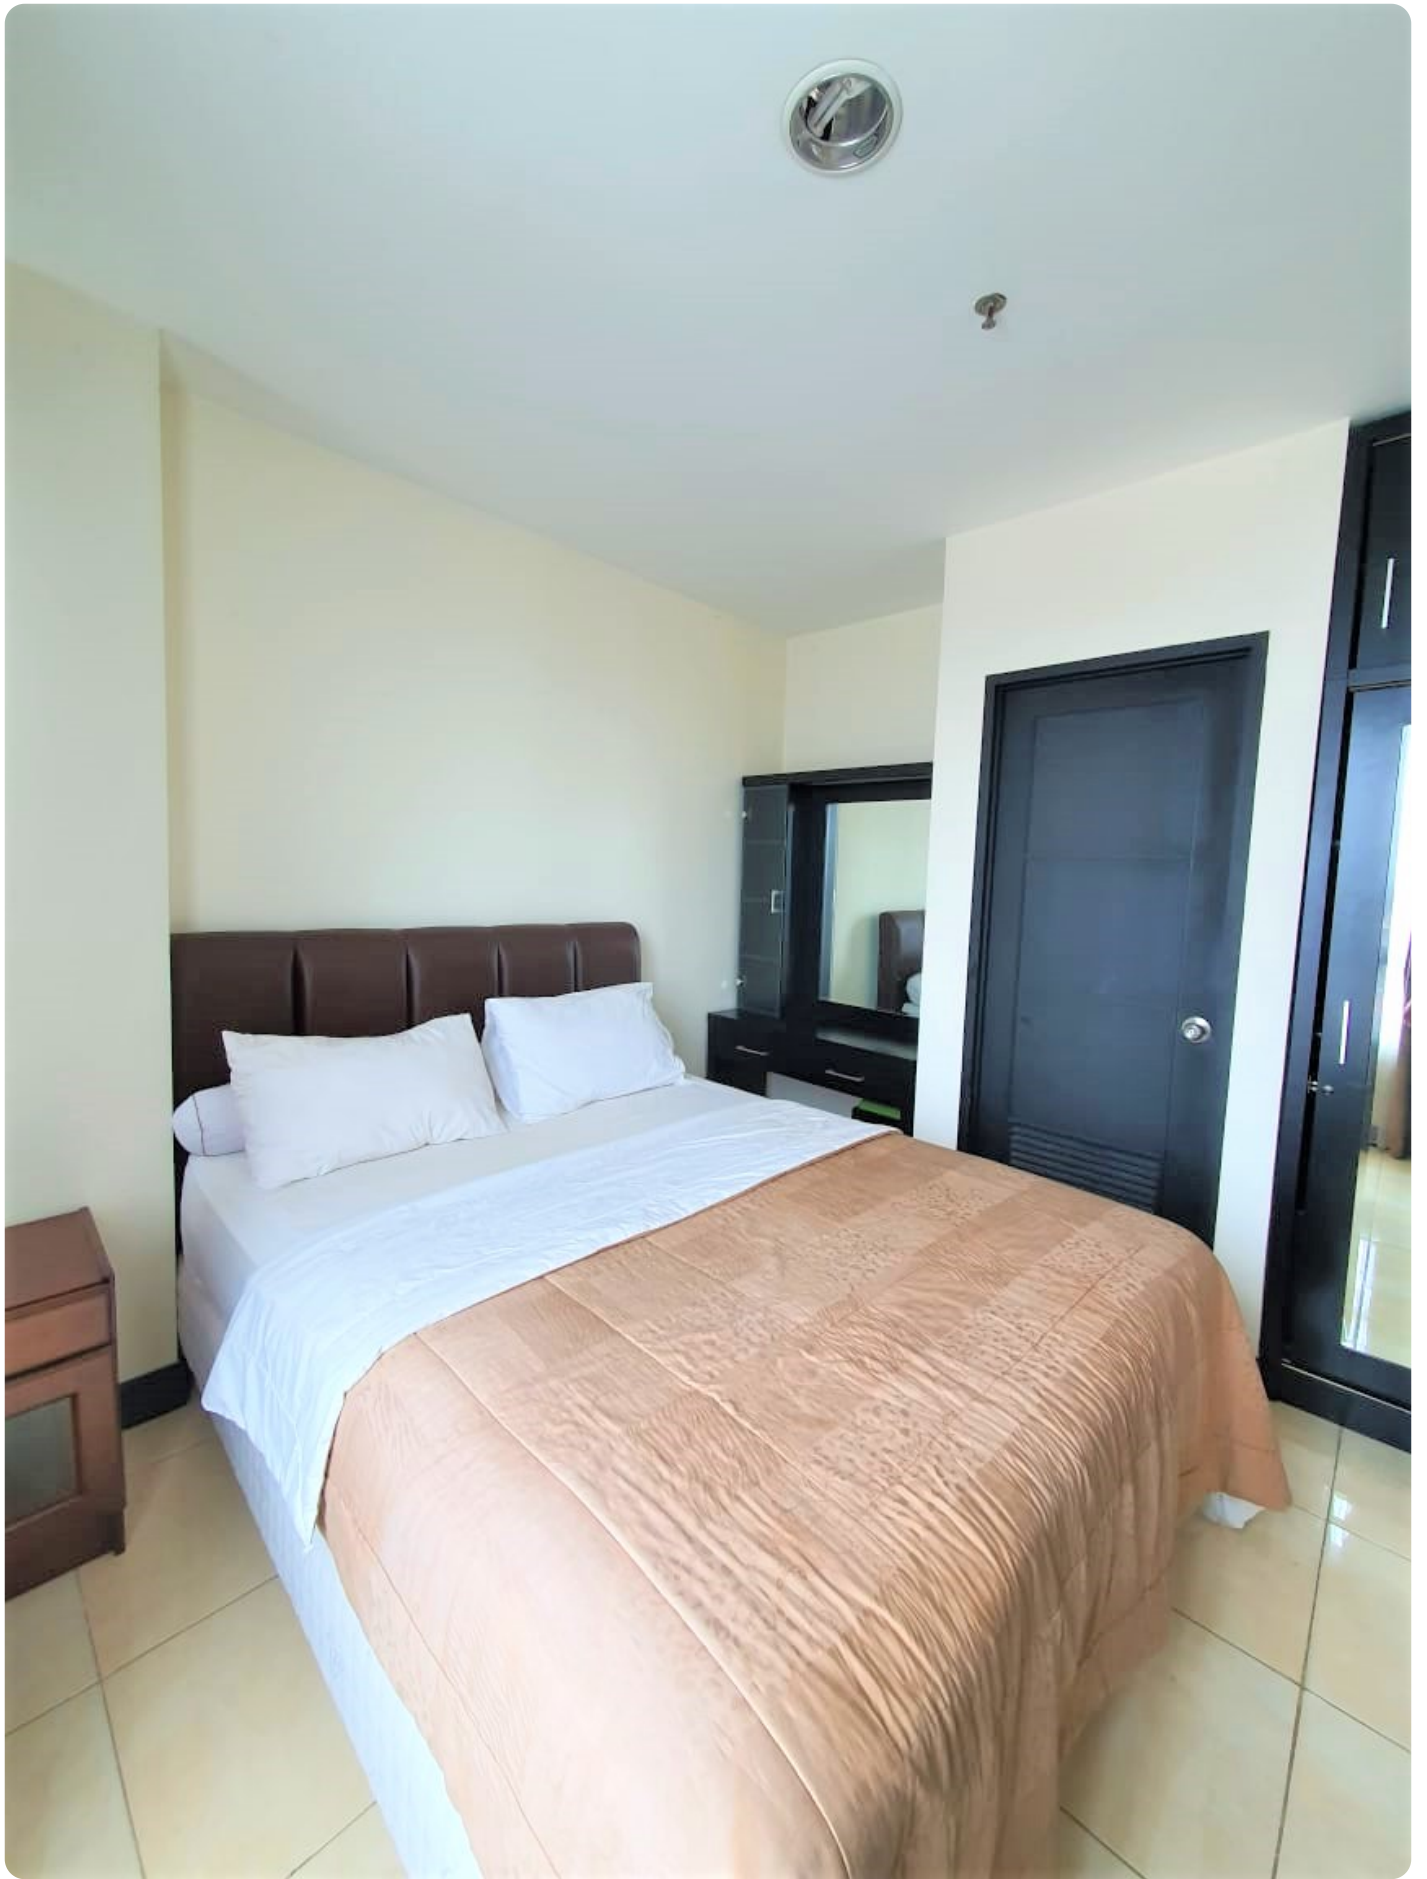

Disewakan Apartemen Essence Darmawangsa Tipe 3 Kamar Tidur Kondisi Fully Furnished

Jl. Darmawangsa X No. 86. Kebayoran Baru, Jak-Sel, 12160

Rp. 15,000,000

Deskripsi

Apartemen Essence Darmawangsa Memiliki Lokasi yang Strategis di Cipete Jakarta Selatan, Dekat dengan Sekolah Internasional dan fasilitas kesehatan terdekat seperti RS Pertamina, RS Wanita, Anak Brawijaya & SOS Emergency Services. Hanya membutuhkan waktu 15 Menit Menuju ke Area TB Simatupang, SCBD dan Hanya 5 Menit ke Lippo Mall Kemang Village.

Selling Point :

- Unit ini Terletak di Tower Eminance & Lantai Rendah
- Kondisi Siap Masuk & Fully Furnished
- Dekat Dengan RS. Ibu dan Anak Brawijaya
- Dekat Ke Pusat Bisnis Seperti : Kemang, TB Simatupang, dan SCBD
- Dekat Dengan Sekolah Bertaraf Internasional dan Pusat Perbelanjaan