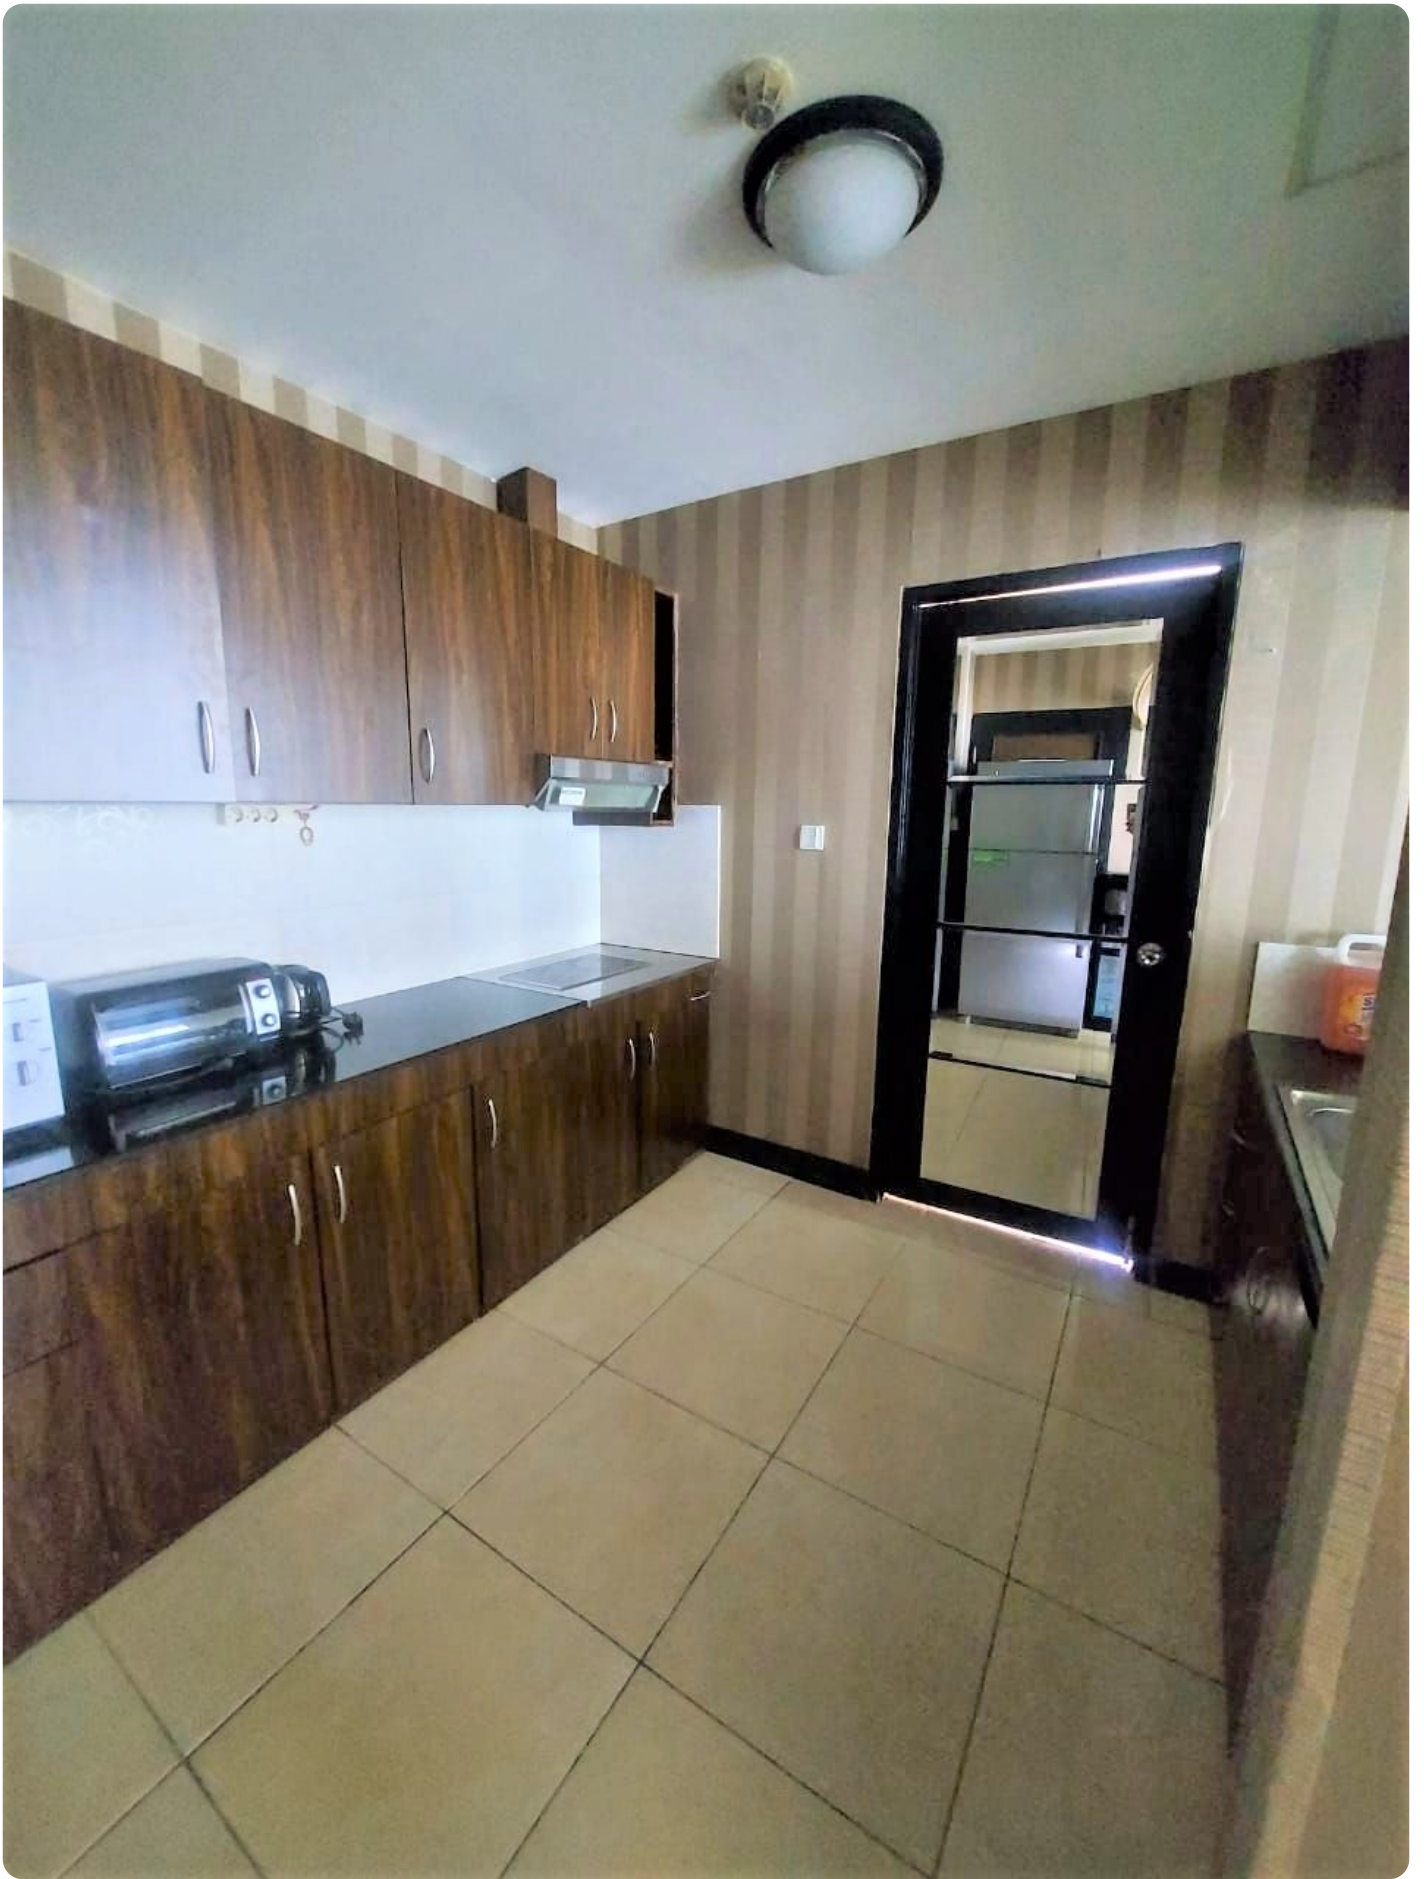

Disewakan Apartemen Essence Darmawangsa Tipe 3 Kamar Tidur Kondisi Fully Furnished

Jl. Darmawangsa-X No.86, RT.7/RW.8, Cipete Utara, Kec. Kby. Baru, Kota Jakarta Selatan, Daerah Khusus Ibukota Jakarta 12150

Rp. 17,000,000

Deskripsi

Apartemen Essence Darmawangsa Memiliki Lokasi yang Strategis di Cipete Jakarta Selatan, Dekat dengan Sekolah Internasional dan fasilitas kesehatan terdekat seperti RS Pertamina, RS Wanita, Anak Brawijaya & SOS Emergency Services. Hanya membutuhkan waktu 15 Menit Menuju ke Area TB Simatupang, SCBD dan Hanya 5 Menit ke Lippo Mall Kemang Village.

Selling Point :

- Unit ini Terletak di Tower Eminance dan Lantai Sedang
- Kondisi Siap Masuk & Fully Furnished
- Memiliki Konsep Klasik

Noted :

- Harga : IDR. 17 Juta /Bulan
- Minimal Sewa 1 Tahun
- Untuk Informasi Lebih Lanjut, Segera Hubungi Sava Properti : 0811-876-776 / 0818-0460-0069 (WA ONLY)
- Kode Listing : APT-A3490