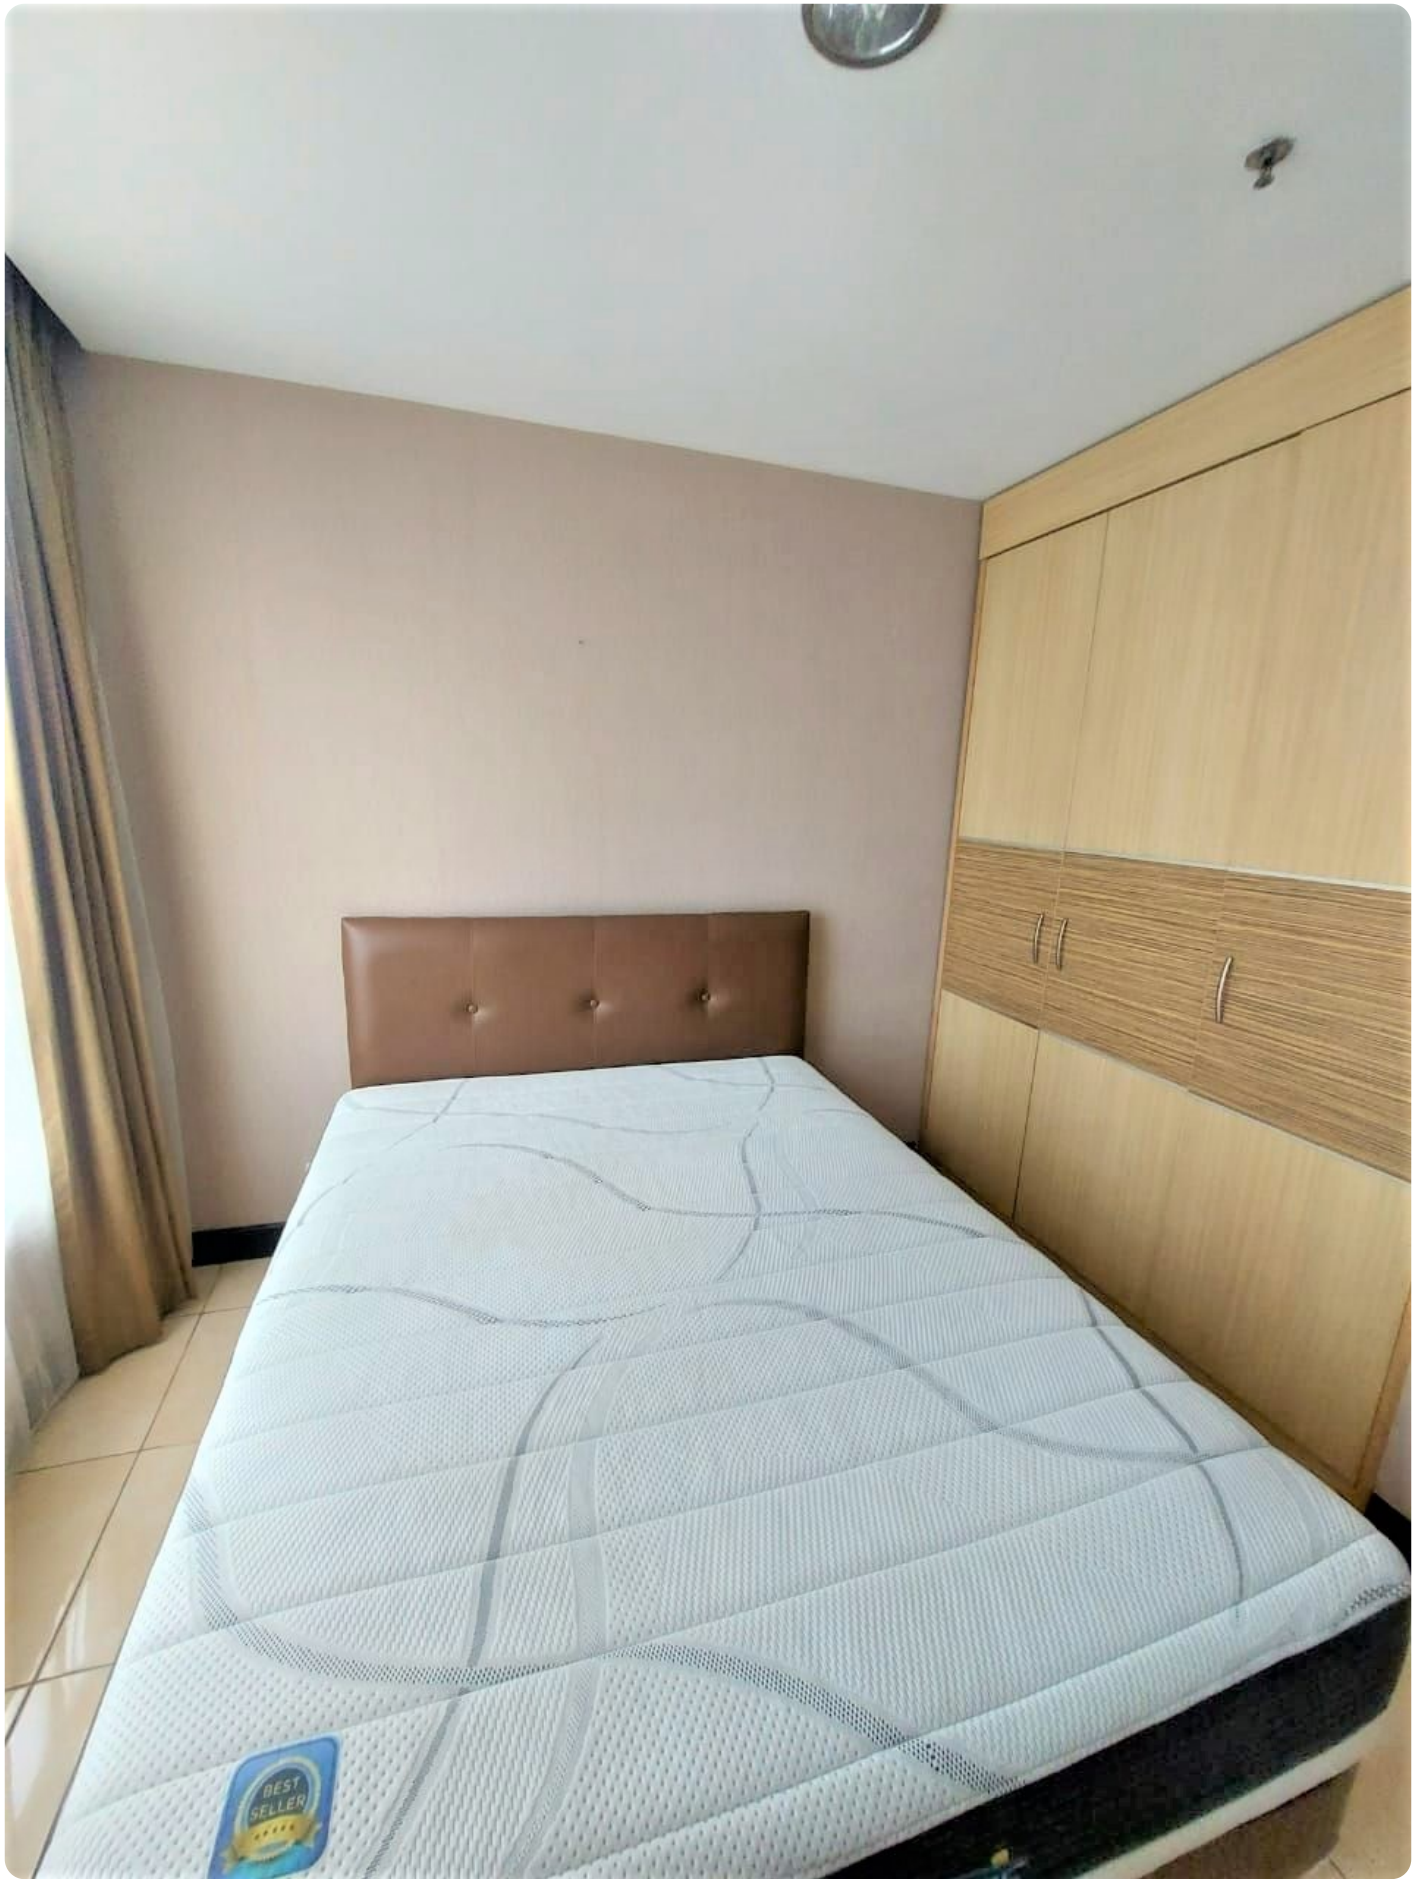

Disewakan Apartemen Essence Darmawangsa Tipe 3 Kamar Tidur Kondisi Fully Furnished

Jl. Darmawangsa-X No.86, RT.7/RW.8, Cipete Utara, Kec. Kby. Baru, Kota Jakarta Selatan, Daerah Khusus Ibukota Jakarta 12150

Selling Point :

- Unit ini Terletak di Tower Eminance dan Lantai Sedang
- Kondisi Siap Masuk & Fully Furnished
- Memiliki Konsep Klasik

Noted :

- Harga : IDR. 17 Juta /Bulan
- Minimal Sewa 1 Tahun
- Untuk Informasi Lebih Lanjut, Segera Hubungi Sava Properti : 0811-876-776 / 0818-0460-0069 (WA ONLY)
- Kode Listing : APT-A3490