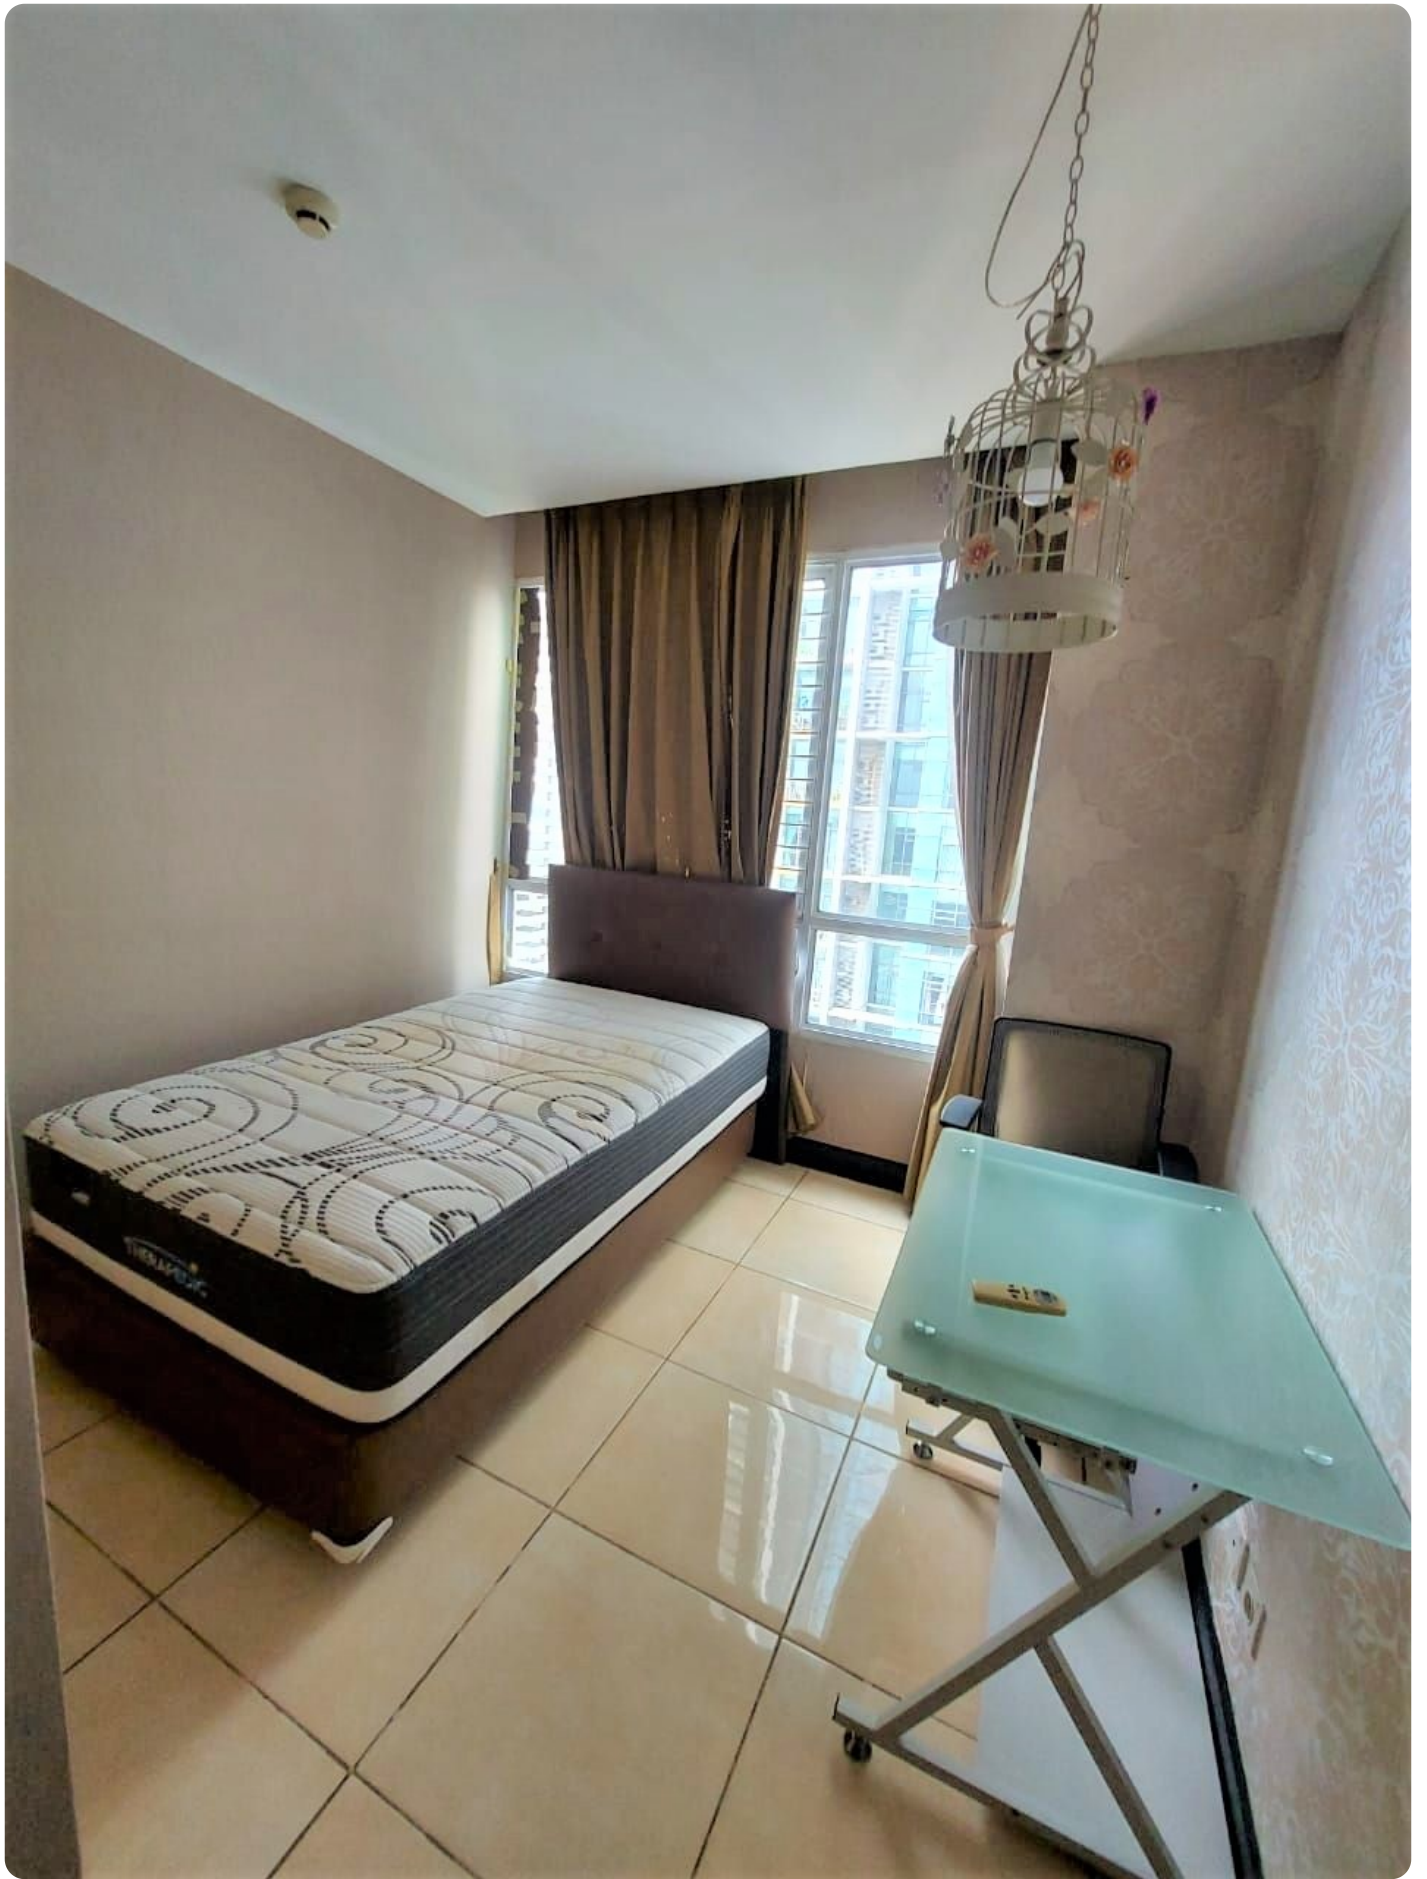

Disewakan Apartemen Essence Darmawangsa Tipe 3 Kamar Tidur Kondisi Fully Furnished

Jl. Darmawangsa-X No.86, RT.7/RW.8, Cipete Utara, Kec. Kby. Baru, Kota Jakarta Selatan, Daerah Khusus Ibukota Jakarta 12150

Rp. 17,000,000

Deskripsi

Apartemen Essence Darmawangsa Memiliki Lokasi yang Strategis di Cipete Jakarta Selatan, Dekat dengan Sekolah Internasional dan fasilitas kesehatan terdekat seperti RS Pertamina, RS Wanita, Anak Brawijaya & SOS Emergency Services. Hanya membutuhkan waktu 15 Menit Menuju ke Area TB Simatupang, SCBD dan Hanya 5 Menit ke Lippo Mall Kemang Village.

Selling Point :

- Unit ini Terletak di Tower Eminance dan Lantai Sedang
- Kondisi Siap Masuk & Fully Furnished
- Memiliki Konsep Klasik

Noted :

- Harga : IDR. 17 Juta /Bulan
- Minimal Sewa 1 Tahun
- Untuk Informasi Lebih Lanjut, Segera Hubungi Sava Properti : 0811-876-776 / 0818-0460-0069 (WA ONLY)
- Kode Listing : APT-A3490