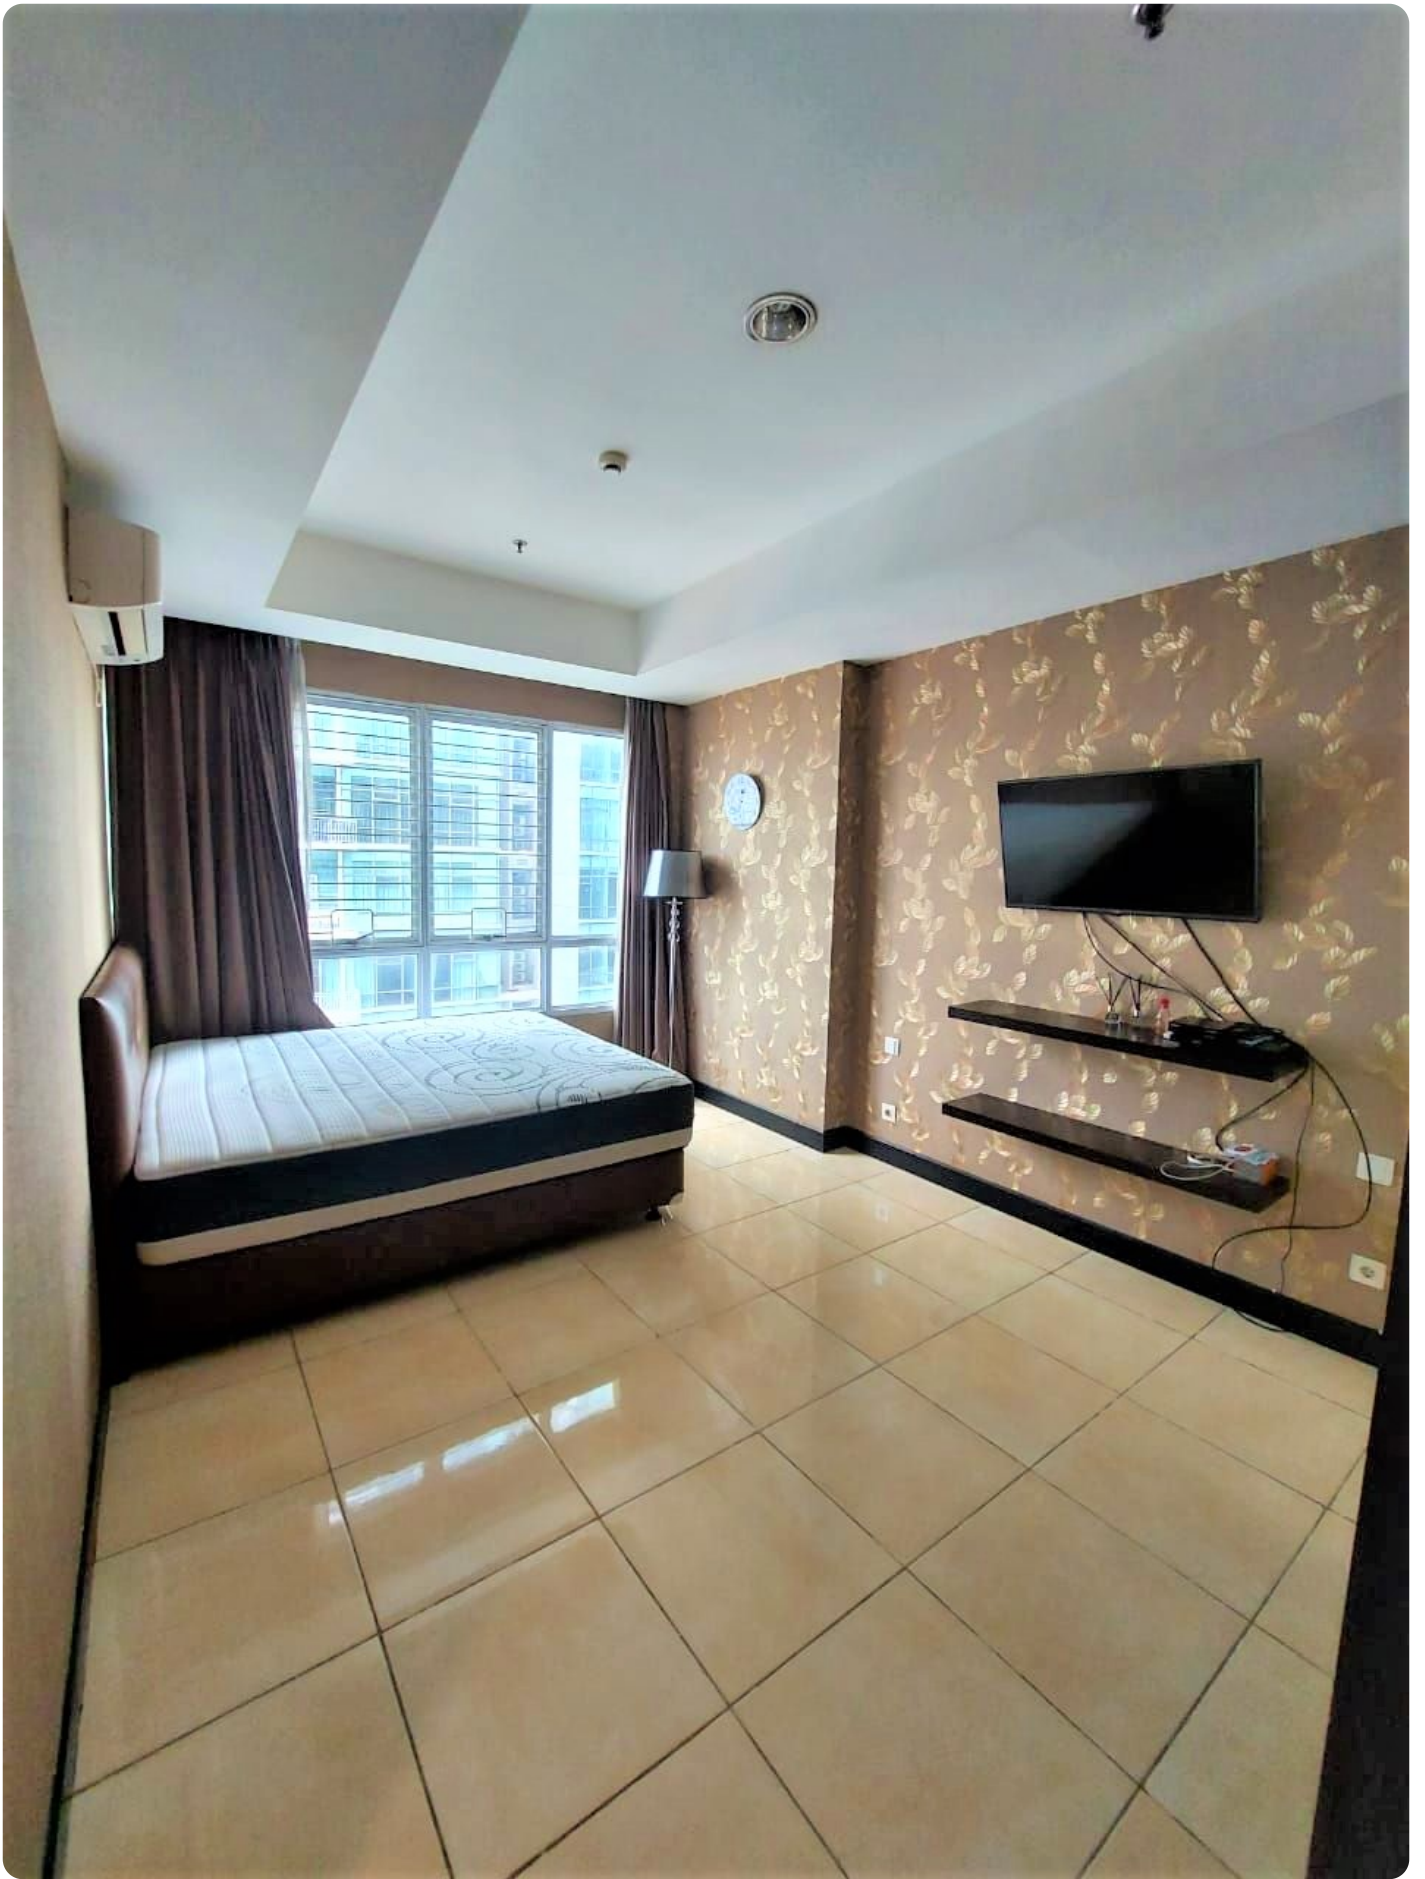

Disewakan Apartemen Essence Darmawangsa Tipe 3 Kamar Tidur Kondisi Fully Furnished

Jl. Darmawangsa-X No.86, RT.7/RW.8, Cipete Utara, Kec. Kby. Baru, Kota Jakarta Selatan, Daerah Khusus Ibukota Jakarta 12150

Selling Point :

- Unit ini Terletak di Tower Eminance dan Lantai Sedang
- Kondisi Siap Masuk & Fully Furnished
- Memiliki Konsep Klasik

Noted :

- Harga : IDR. 17 Juta /Bulan
- Minimal Sewa 1 Tahun
- Untuk Informasi Lebih Lanjut, Segera Hubungi Sava Properti : 0811-876-776 / 0818-0460-0069 (WA ONLY)
- Kode Listing : APT-A3490