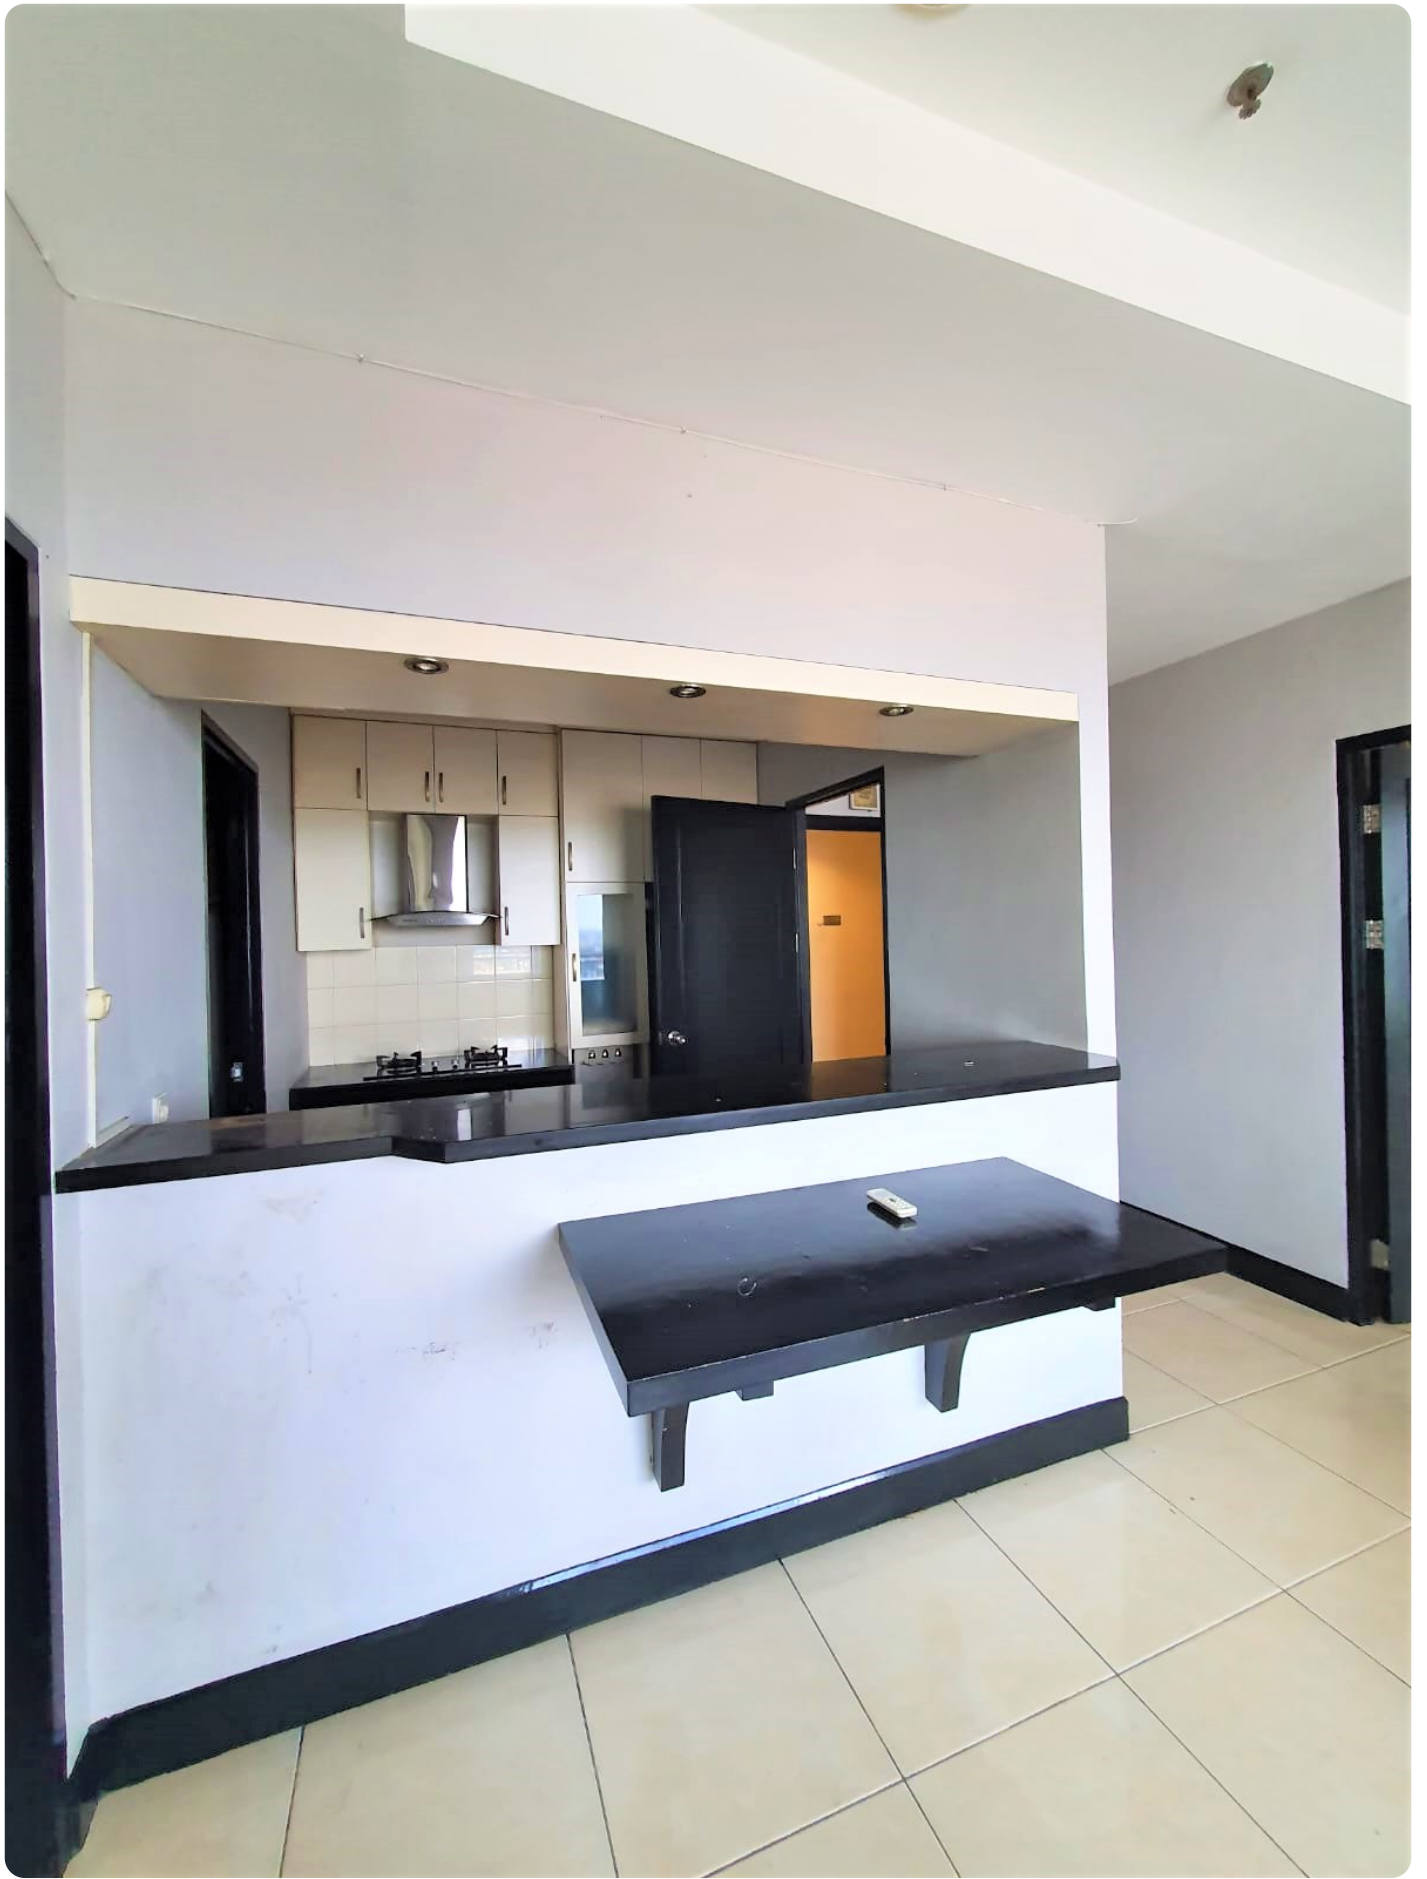

Disewakan Apartemen Essence Darmawangsa Tipe 3 Kamar Tidur Kondisi Fully Furnished

Jl. Darmawangsa-X No.86, RT.7/RW.8, Cipete Utara, Kec. Kby. Baru, Kota Jakarta Selatan, Daerah Khusus Ibukota Jakarta 12150

Rp. 17,000,000

Deskripsi

Apartemen Essence Darmawangsa Memiliki Lokasi yang Strategis di Cipete Jakarta Selatan, Dekat dengan Sekolah Internasional dan fasilitas kesehatan terdekat seperti RS Pertamina, RS Wanita, Anak Brawijaya & SOS Emergency Services. Hanya membutuhkan waktu 15 Menit Menuju ke Area TB Simatupang, SCBD dan Hanya 5 Menit ke Lippo Mall Kemang Village.

Selling Point :

- Unit ini Terletak di Tower Eminance dan Lantai Sedang
- Kondisi Siap Masuk & Fully Furnished
- Memiliki Nuansa Berwarna Putih
- Terbuka request furniture

Noted :

- Harga : IDR. 17 Juta / Bulan Negotiable
- Minimal Sewa 1 Tahun
- Untuk Informasi Lebih Lanjut, Segera Hubungi Sava Properti : 0811-876-776 / 0818-0460-0069 (WA ONLY)
- Kode Listing : APT-A3980