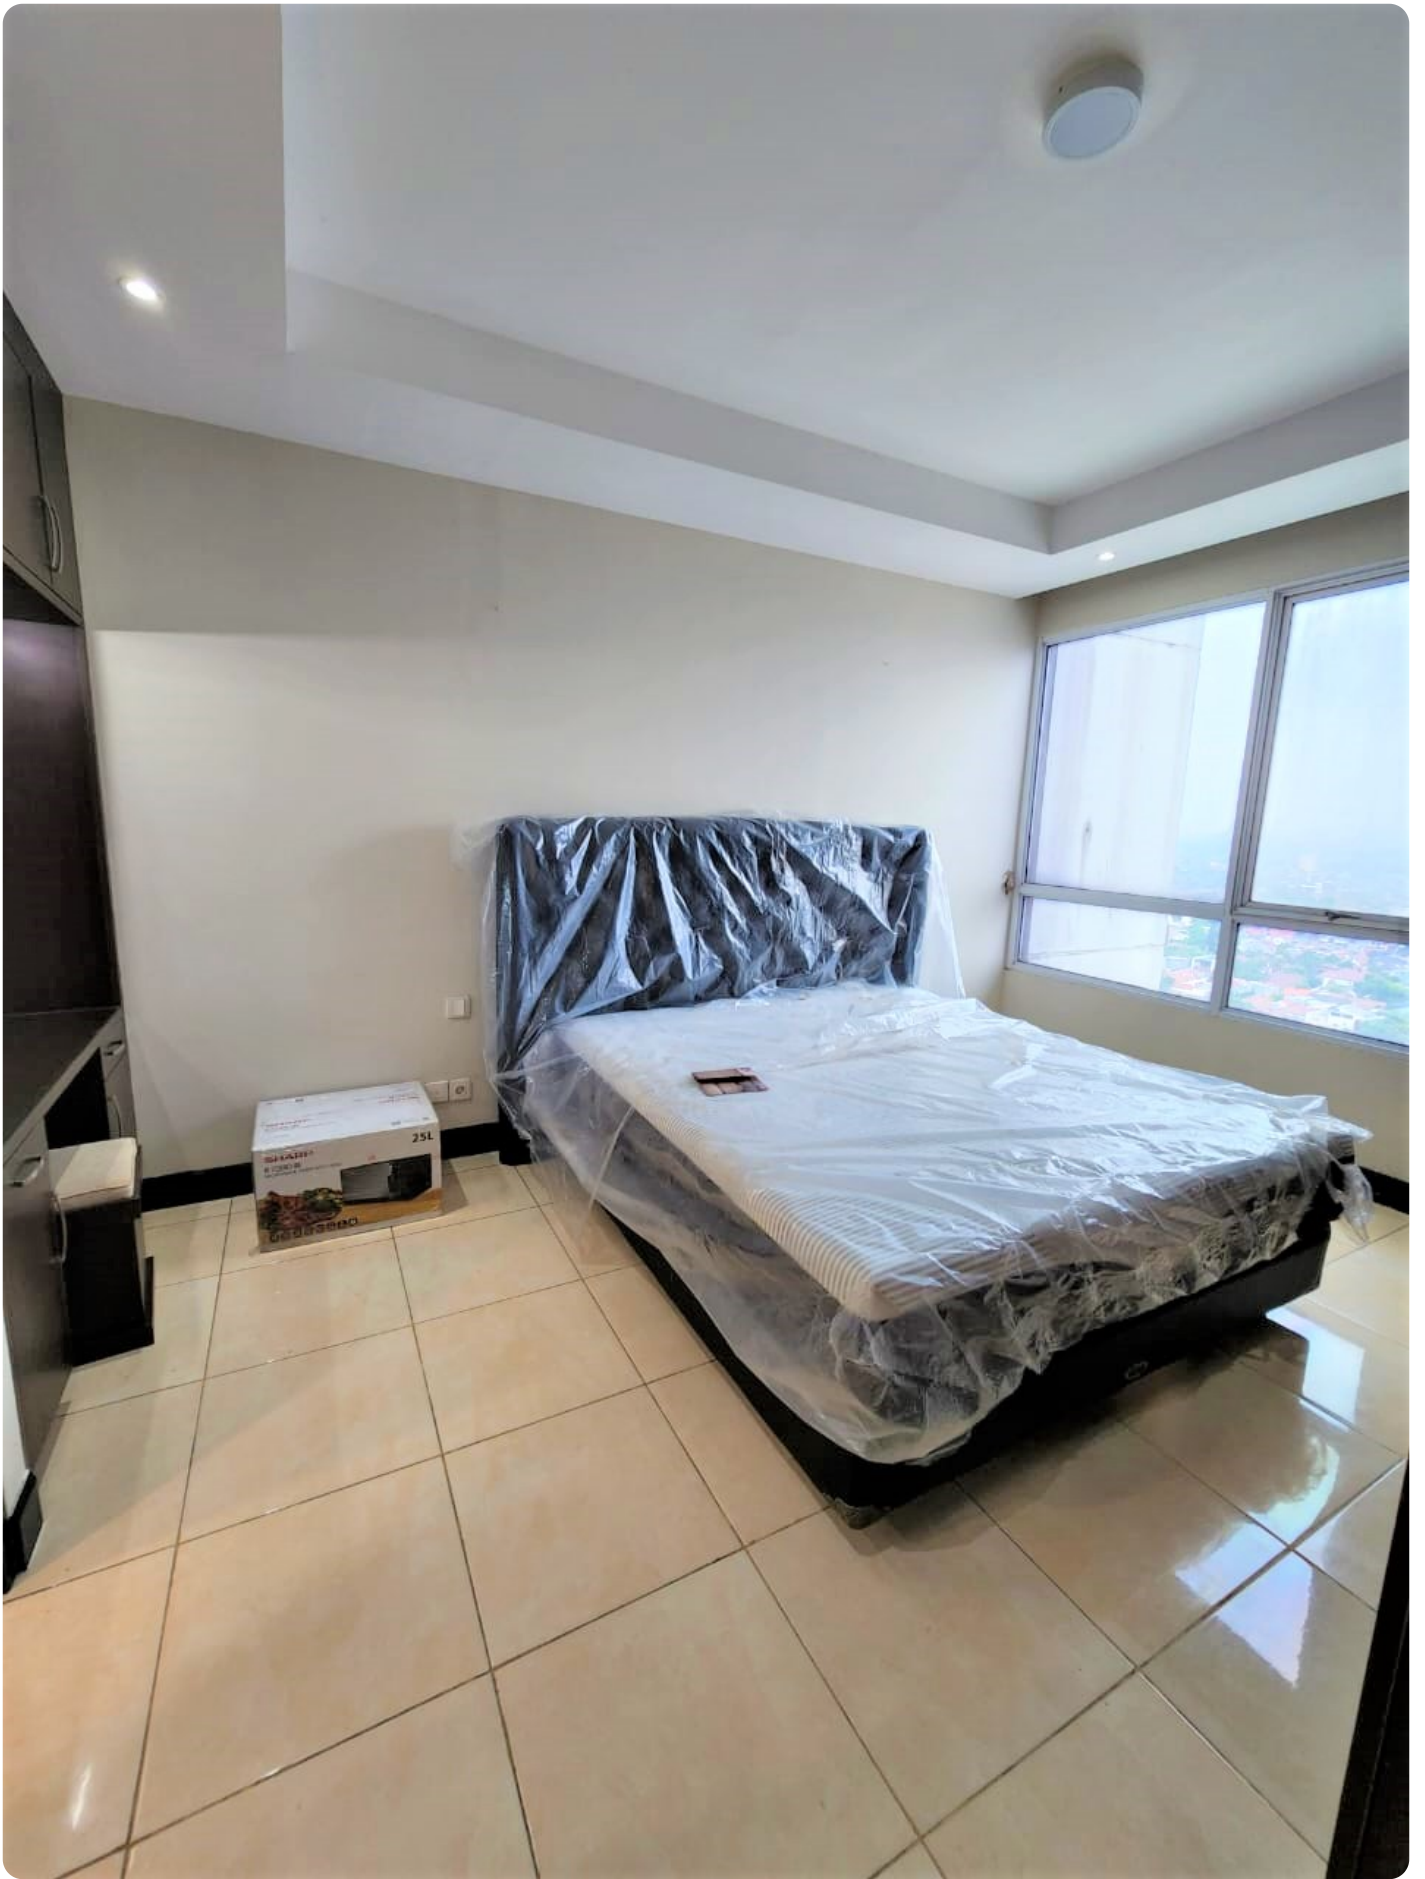

Disewakan Apartemen Essence Darmawangsa Tipe 3 Kamar Tidur Kondisi Fully Furnished

Jl. Darmawangsa X No. 86. Kebayoran Baru, Jak-Sel, 12160

Rp. 16,000,000

Deskripsi

Apartemen Essence Darmawangsa Memiliki Lokasi yang Strategis di Cipete Jakarta Selatan, Dekat dengan Sekolah Internasional dan fasilitas kesehatan terdekat seperti RS Pertamina, RS Wanita, Anak Brawijaya & SOS Emergency Services. Hanya membutuhkan waktu 15 Menit Menuju ke Area TB Simatupang, SCBD dan Hanya 5 Menit ke Lippo Mall Kemang Village.

Selling Point:

- Terletak di Tower Eminance
- Kondisi Fully Furnished Siap Huni
- Memiliki Konsep Minimalis
- Dekat Dengan RS. Ibu dan Anak Brawijaya
- Dekat Ke Pusat Bisnis Seperti : Kemang, TB Simatupang, dan SCBD
- Dekat Dengan Sekolah Bertaraf Internasional dan Pusat Perbelanjaan